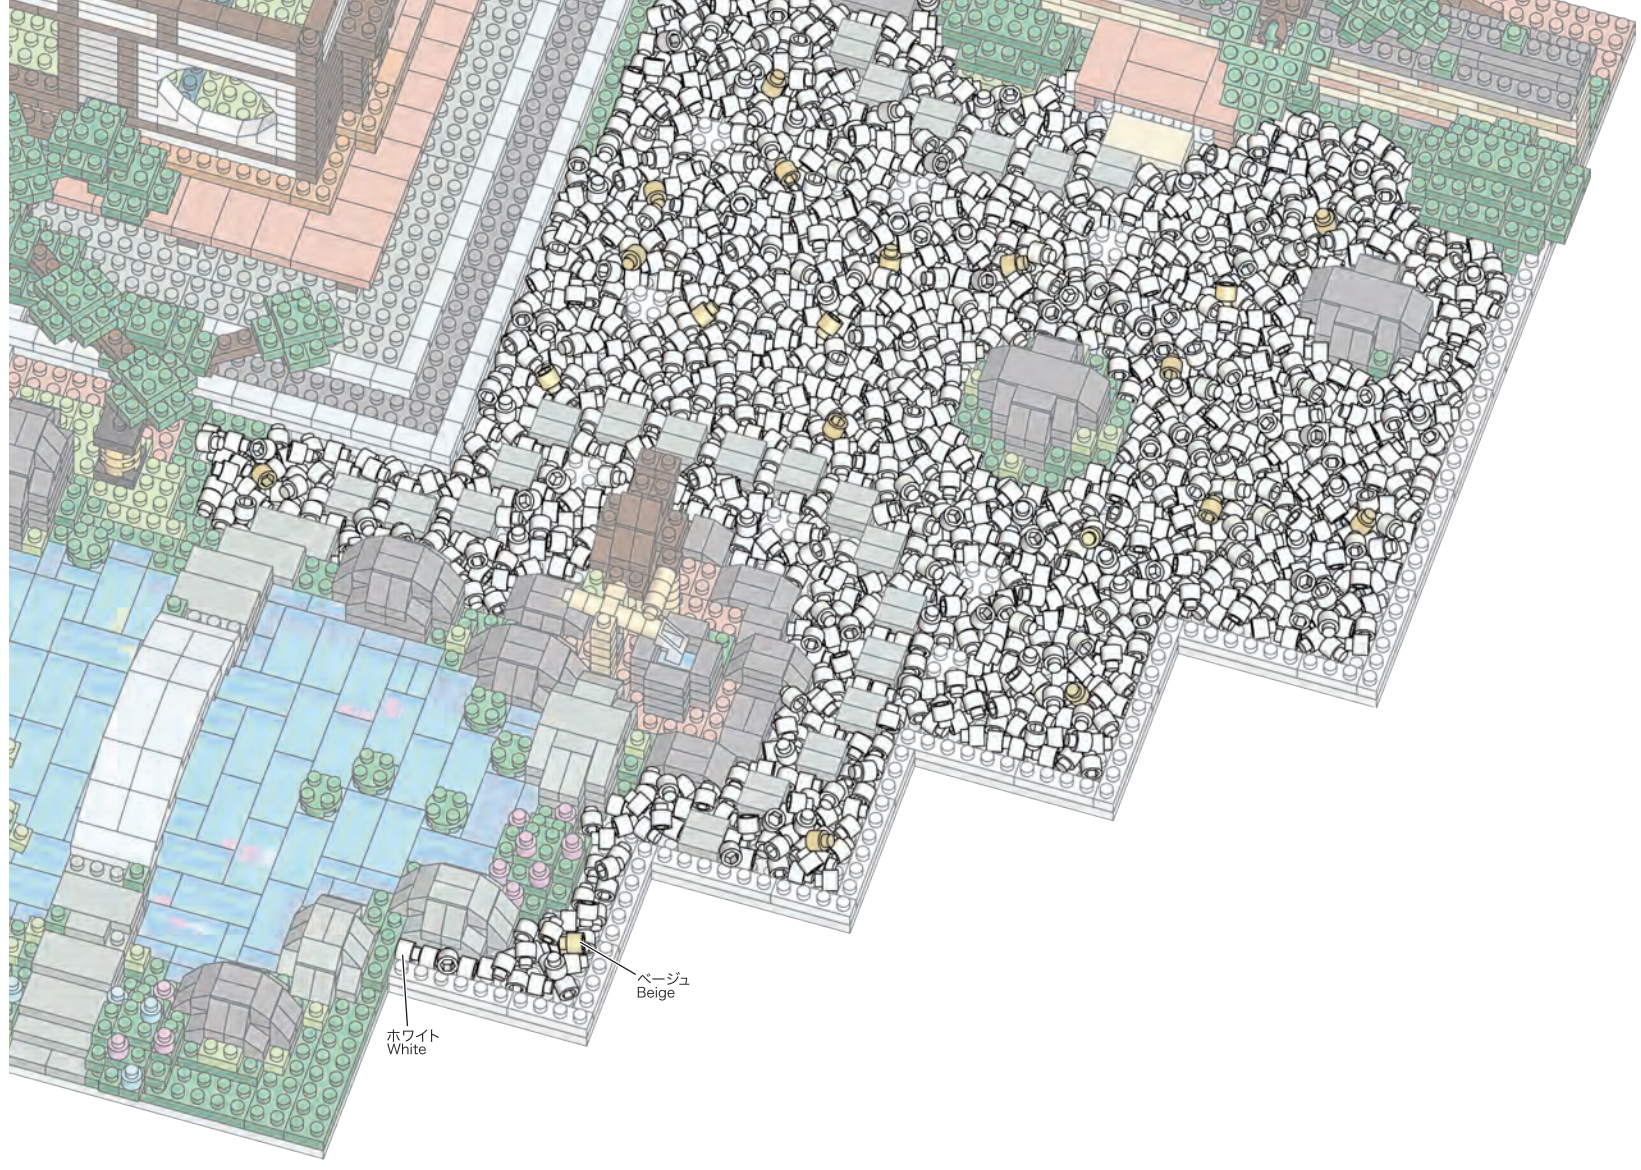

378

ホワイト White  
x1320

ベージュ Beige  
x20

※図のようにを敷き詰めてください。  
使用部品数は目安になります。  
Please place the  as shown in the diagram.  
The quantity shown is for reference only.

ホワイト White

ベージュ Beige

379

ダークグリーン Dark Green  
x1  
x4

ブラウン Brown  
x1

380

ブラウン Brown  
x1  
x1

381

ブラウン Brown  
x1

382

ダークグリーン Dark Green  
x1  
x1

ブラウン Brown  
x2  
x1