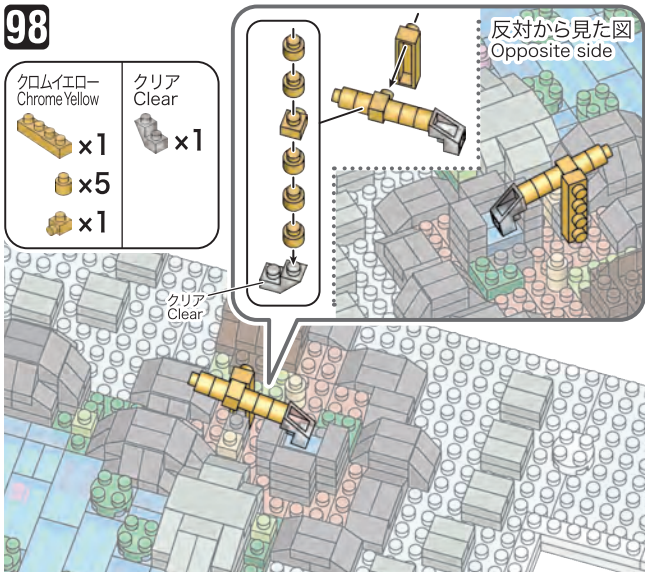

96

- | | |
|-----------------------|---------------|
| ダークグリーン
Dark Green | ブラウン
Brown |
| x2 | x1 |
| x4 | x1 |
| x4 | |

97

- | |
|----------------------|
| ライトグレー
Light Gray |
| x1 |
| x8 |
| x2 |
| x2 |

98

- | | |
|--------------------------|--------------|
| クロムイエロー
Chrome Yellow | クリア
Clear |
| x1 | x1 |
| x5 | |
| x1 | |

99

- | | |
|---------------------|--------------------------|
| ダークグレー
Dark Gray | クロムイエロー
Chrome Yellow |
| x2 | x4 |
| x1 | |