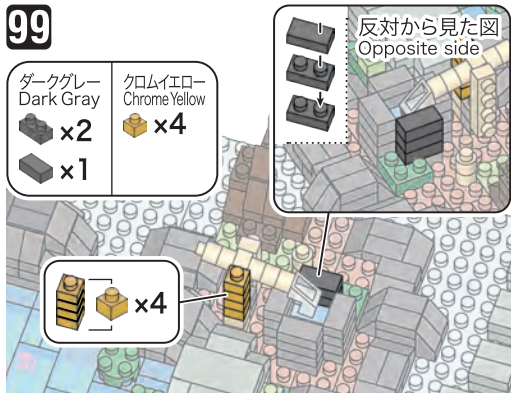

96

- | | |
|-----------------------|---------------|
| ダークグリーン
Dark Green | ブラウン
Brown |
| x2 | x1 |
| x4 | x1 |
| x4 | |

97

- | |
|----------------------|
| ライトグレー
Light Gray |
| x1 |
| x8 |
| x2 |
| x2 |

98

- | | |
|--------------------------|--------------|
| クロムイエロー
Chrome Yellow | クリア
Clear |
| x1 | x1 |
| x5 | |
| x1 | |

99

- | | |
|---------------------|--------------------------|
| ダークグレー
Dark Gray | クロムイエロー
Chrome Yellow |
| x2 | x4 |
| x1 | |