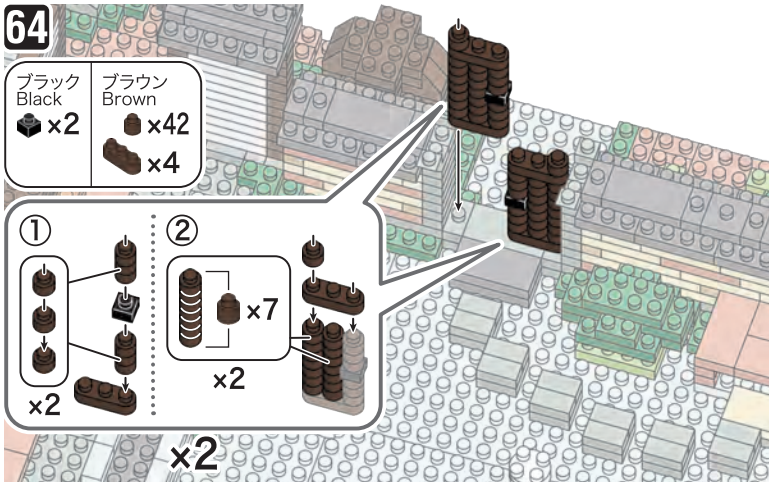

62

- ダークグレー Dark Gray x12
- x3
- x5

63

- グレー Gray x14
- x4

64

- ブラック Black x2
- ブラウン Brown x42
- x4

65

- ダークグレー Dark Gray x1
- x1
- x1
- x5
- ライトグリーン Light Green x1
- グリーン Green x2

66

- ダークグレー Dark Gray x2
- x4
- x3
- x1
- x2
- x1
- x4
- x1
- ライトグリーン Light Green x2
- グリーン Green x3
- ブラウン Brown x2

※ハネの向きに注意
Attention: Direction of double ridges