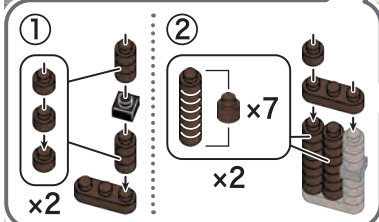

62

- ダークグレー Dark Gray x12
- x3
- x5

63

- グレー Gray x14
- x4

64

- ブラック Black x2
- ブラウン Brown x42
- x4

65

- ダークグレー Dark Gray x1
- x1
- x1
- x5
- ライトグリーン Light Green x1
- グリーン Green x2

66

- ダークグレー Dark Gray x2
- x4
- x3
- x1
- x2
- x1
- x4
- x1
- ライトグリーン Light Green x2
- グリーン Green x3
- ブラウン Brown x2

※ハネの向きに注意
Attention: Direction of double ridges