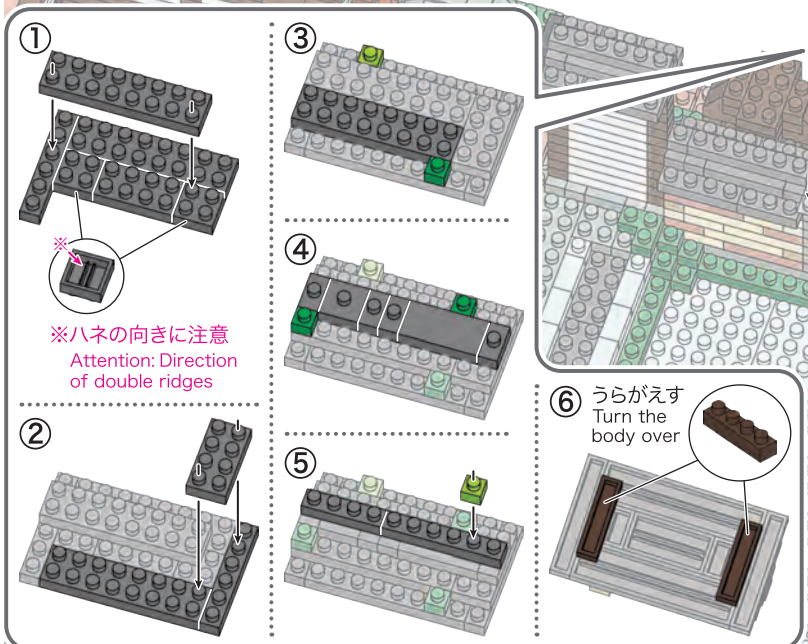

62

- ダークグレー Dark Gray x12
- x3
- x5

63

- グレー Gray x14
- x4

64

- ブラック Black x2
- ブラウン Brown x42
- x4

65

- ダークグレー Dark Gray x1
- x1
- x1
- x5
- ライトグリーン Light Green x1
- グリーン Green x2

66

- ダークグレー Dark Gray x2
- x4
- x3
- x1
- x2
- x1
- x4
- x1
- ライトグリーン Light Green x2
- グリーン Green x3
- ブラウン Brown x2

※ハネの向きに注意
Attention: Direction of double ridges