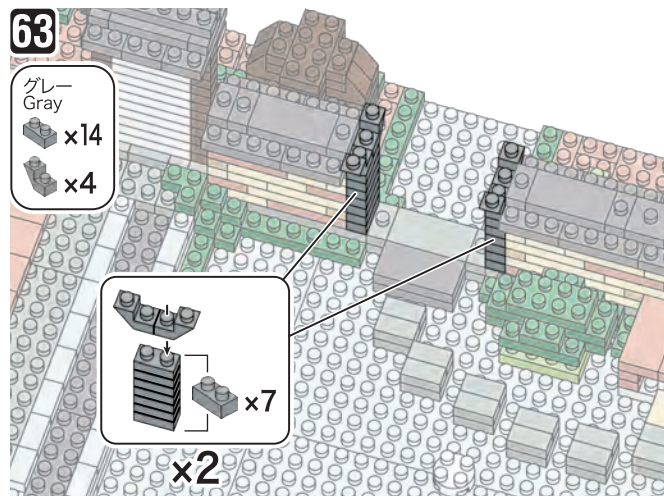

62

- ダークグレー Dark Gray x12
- x3
- x5

63

- グレー Gray x14
- x4

64

- ブラック Black x2
- ブラウン Brown x42
- x4

65

- ダークグレー Dark Gray x1
- x1
- x1
- x5
- ライトグリーン Light Green x1
- グリーン Green x2

66

- ダークグレー Dark Gray x2
- x4
- x3
- x1
- x2
- x1
- x4
- x1
- ライトグリーン Light Green x2
- グリーン Green x3
- ブラウン Brown x2

※ハネの向きに注意
Attention: Direction of double ridges