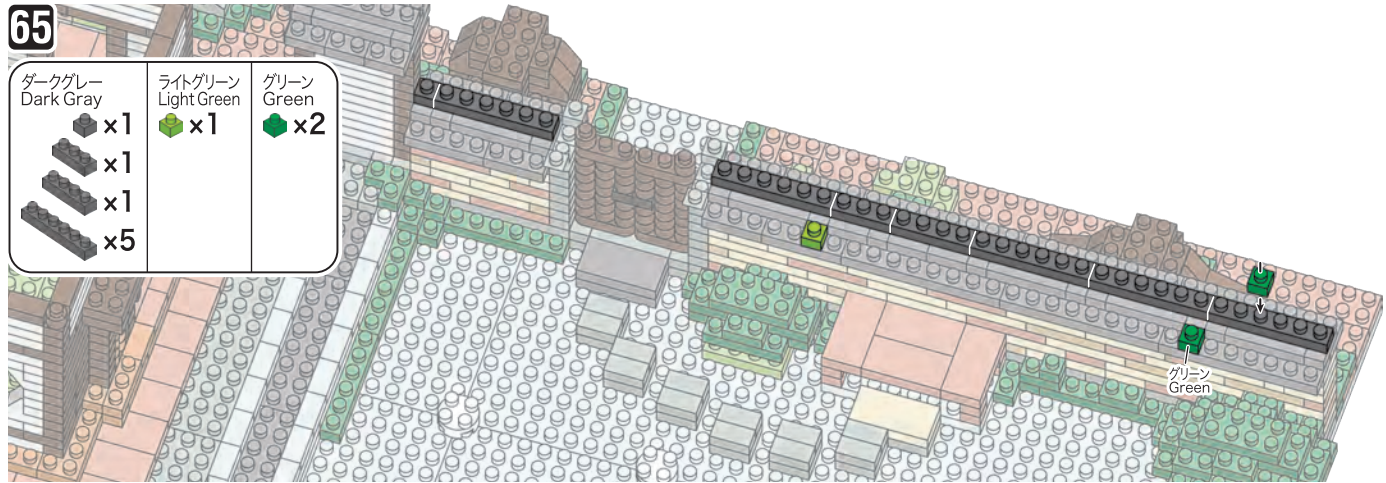

62

- ダークグレー Dark Gray x12
- x3
- x5

63

- グレー Gray x14
- x4

64

- ブラック Black x2
- ブラウン Brown x42
- x4

65

- ダークグレー Dark Gray x1
- x1
- x1
- x5
- ライトグリーン Light Green x1
- グリーン Green x2

66

- ダークグレー Dark Gray x2
- x4
- x3
- x1
- x2
- x1
- x4
- x1
- ライトグリーン Light Green x2
- グリーン Green x3
- ブラウン Brown x2

※ハネの向きに注意
Attention: Direction of double ridges