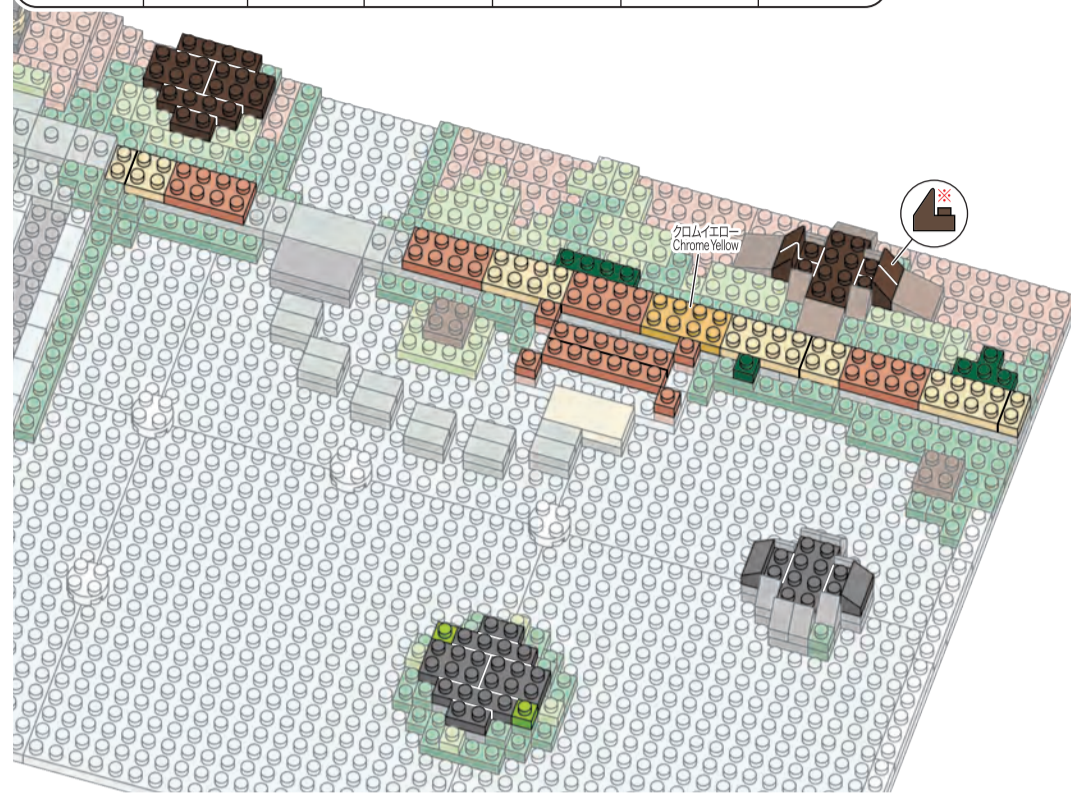

48

ダークグレー
Dark Gray
※ x8

ブラウン
Brown
※ x4

49

ダークグレー Dark Gray x2	ライトグリーン Light Green x2	ダークグリーン Dark Green x1	ブラウン Brown x2	クロムイエロー Chrome Yellow x1	キャメル Camel x4	ベージュ Beige x2
x1		x1	x1		x4	x3
x2		x1	x1		x2	x2
x2			x2			
x2			x4			

50

ダークグレー Dark Gray x1	ダークグリーン Dark Green x1	ブラウン Brown x2	クロムイエロー Chrome Yellow x1	ベージュ Beige x2	キャメル Camel x1
x2	x1	x4	x1	x5	x4
x2		x2		x1	x4
x1					

51

ダークグレー
Dark Gray
※ x8

ブラウン
Brown
※ x2

52

ダークグレー Dark Gray x1	ブラウン Brown x2	クロムイエロー Chrome Yellow x1	ベージュ Beige x2	キャメル Camel x1
x2	x2	x1	x6	
	x4	x1	x1	