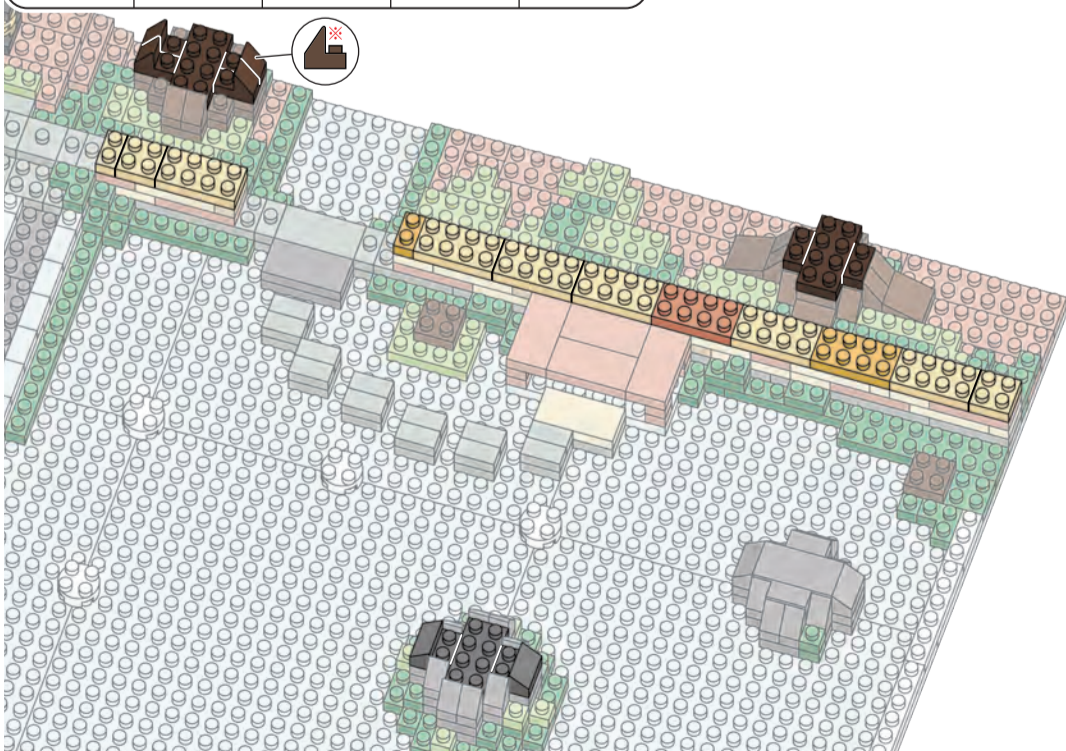

50

ダークグレー Dark Gray x1	ダークグリーン Dark Green x1	ブラウン Brown x2	クロムイエロー Chrome Yellow x1	ベージュ Beige x2	キャメル Camel x1
x2	x1	x4	x1	x5	x4
x2		x2		x1	x4
x1					

51

ダークグレー
Dark Gray
※ x8

ブラウン
Brown
※ x2

52

ダークグレー Dark Gray x1	ブラウン Brown x2	クロムイエロー Chrome Yellow x1	ベージュ Beige x2	キャメル Camel x1
x2	x2	x1	x6	
	x4	x1	x1	

53

ダークグレー Dark Gray x2	ブラウン Brown x1	クロムイエロー Chrome Yellow x2	ベージュ Beige x5	キャメル Camel x1
x1	x2	x1		x5