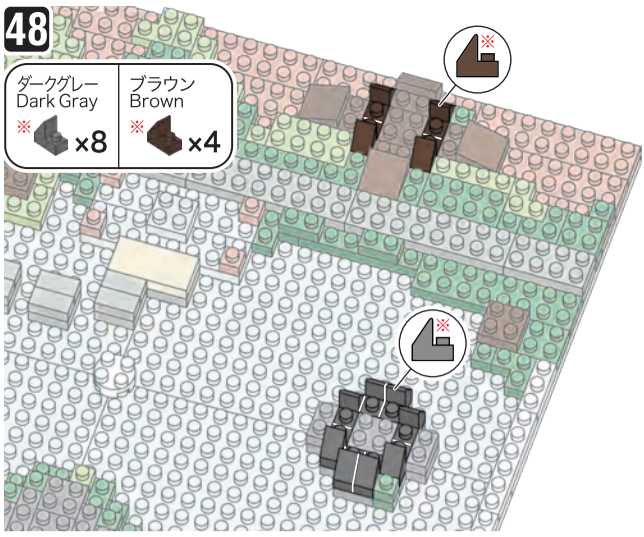

48

ダークグレー
Dark Gray
※ x8

ブラウン
Brown
※ x4

49

ダークグレー Dark Gray x2	ライトグリーン Light Green x2	ダークグリーン Dark Green x1	ブラウン Brown x2	クロムイエロー Chrome Yellow x1	キャメル Camel x4	ベージュ Beige x2
x1		x1	x1		x4	x3
x2		x1	x1		x2	x2
x2			x2			
x2			x4			

50

ダークグレー Dark Gray x1	ダークグリーン Dark Green x1	ブラウン Brown x2	クロムイエロー Chrome Yellow x1	ベージュ Beige x2	キャメル Camel x1
x2	x1	x4	x1	x5	x4
x2		x2		x1	x4
x1					

51

ダークグレー
Dark Gray
※ x8

ブラウン
Brown
※ x2

52

ダークグレー Dark Gray x1	ブラウン Brown x2	クロムイエロー Chrome Yellow x1	ベージュ Beige x2	キャメル Camel x1
x2	x2	x1	x6	
	x4	x1	x1	

53

ダークグレー Dark Gray x2	ブラウン Brown x1	クロムイエロー Chrome Yellow x2	ベージュ Beige x5	キャメル Camel x1
x1	x2	x1		x5