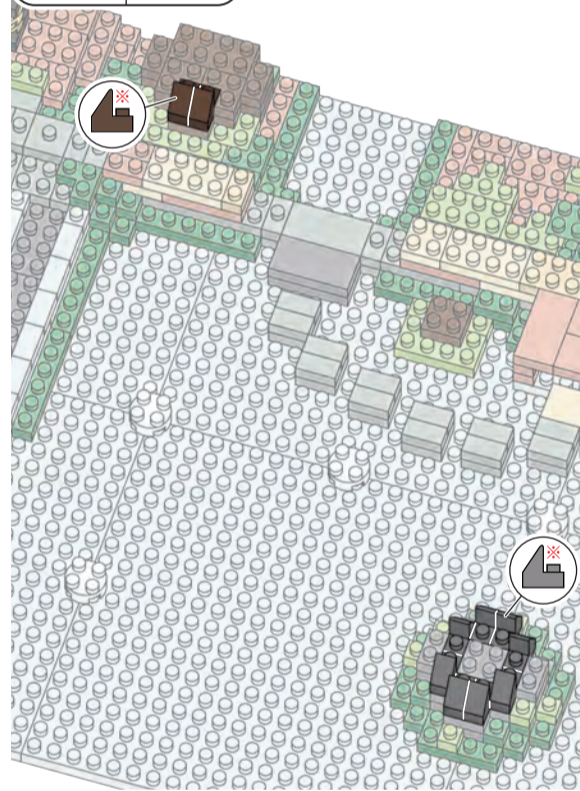

50

ダークグレー Dark Gray x1	ダークグリーン Dark Green x1	ブラウン Brown x2	クロムイエロー Chrome Yellow x1	ベージュ Beige x2	キャメル Camel x1
x2	x1	x4	x1	x5	x4
x2		x2		x1	x4
x1					

51

ダークグレー
Dark Gray
※ x8

ブラウン
Brown
※ x2

52

ダークグレー Dark Gray x1	ブラウン Brown x2	クロムイエロー Chrome Yellow x1	ベージュ Beige x2	キャメル Camel x1
x2	x2	x1	x6	
	x4	x1	x1	

53

ダークグレー Dark Gray x2	ブラウン Brown x1	クロムイエロー Chrome Yellow x2	ベージュ Beige x5	キャメル Camel x1
x1	x2	x1		x5