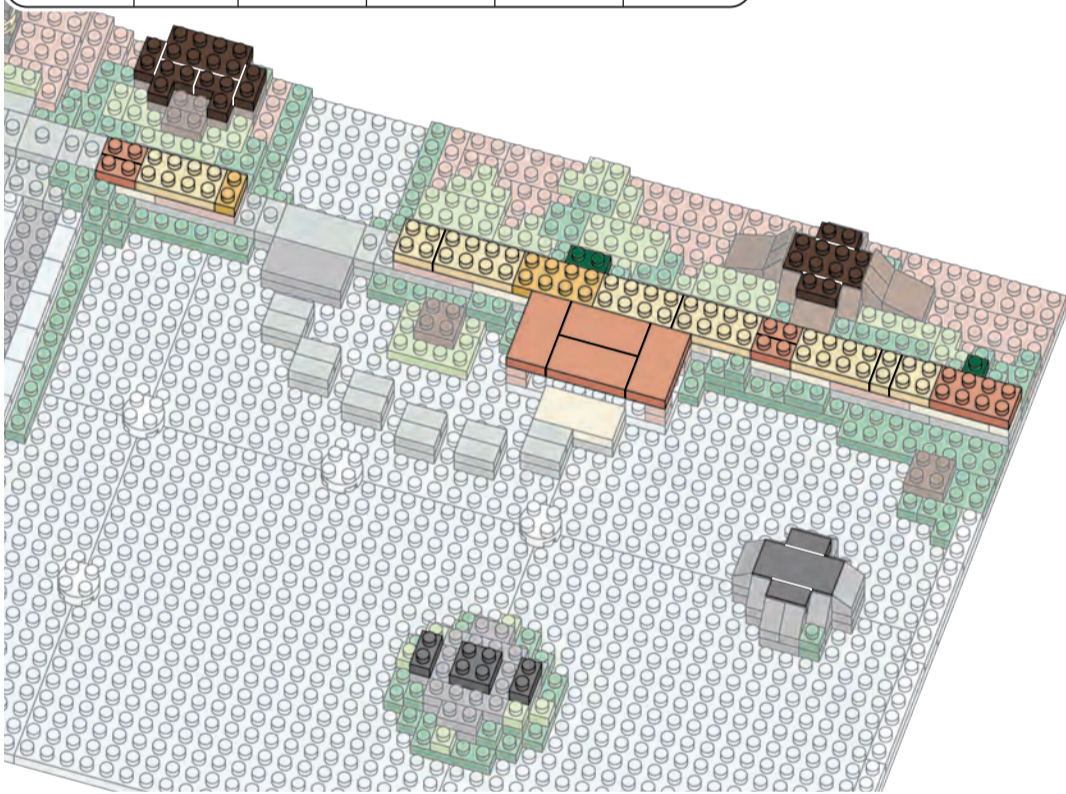

48

ダークグレー
Dark Gray
※ x8

ブラウン
Brown
※ x4

49

ダークグレー Dark Gray x2	ライトグリーン Light Green x2	ダークグリーン Dark Green x1	ブラウン Brown x2	クロムイエロー Chrome Yellow x1	キャメル Camel x4	ベージュ Beige x2
x1		x1	x1		x4	x3
x2		x1	x1		x2	x2
x2			x2			
x2			x4			

50

ダークグレー Dark Gray x1	ダークグリーン Dark Green x1	ブラウン Brown x2	クロムイエロー Chrome Yellow x1	ベージュ Beige x2	キャメル Camel x1
x2	x1	x4	x1	x5	x4
x2		x2		x1	x4
x1					

51

ダークグレー
Dark Gray
※ x8

ブラウン
Brown
※ x2

52

ダークグレー Dark Gray x1	ブラウン Brown x2	クロムイエロー Chrome Yellow x1	ベージュ Beige x2	キャメル Camel x1
x2	x2	x1	x6	
	x4	x1	x1	