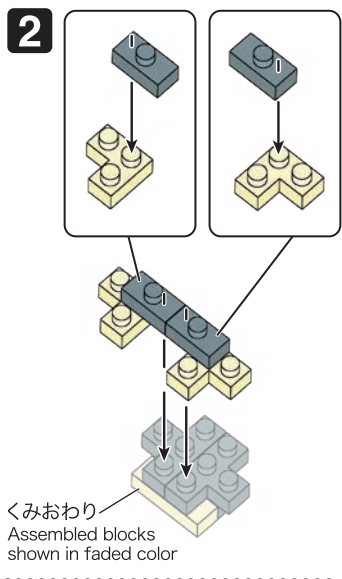

※別売りの「NB-019 ナノブロック専用ピンセット」や「NB-020 ナノブロックパッド」を使うと組み立て、取りはずしに便利です。

Use "NB-019 nanoblock® Tweezers" and "NB-020 nanoblock® Pad" (each sold separately) for an easy way to assemble and disassemble blocks.

角度の違う2種類の部品に注意してください。
Note that there are two types of blocks, each with different angles.

シール
Sticker

x1

※部品は多めに入っております
Extra blocks included