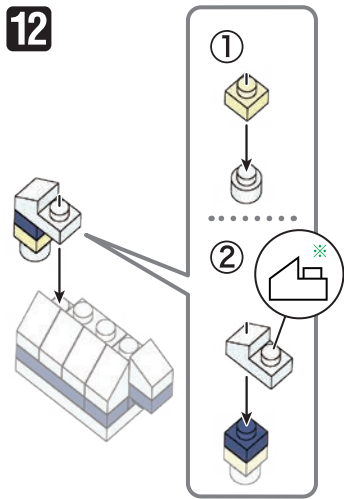

※別売りの「NB-019 ナノブロック専用ピンセット」や「NB-020 ナノブロックパッド」を使うと組み立て、取りはずしに便利です。

Use "NB-019 nanoblock® Tweezers" and "NB-020 nanoblock® Pad" (each sold separately) for an easy way to assemble and disassemble blocks.

角度の違う2種類の部品に注意してください。
Note that there are two types of blocks, each with different angles.

シール
Sticker

x1

※部品は多めに入っております
Extra blocks included