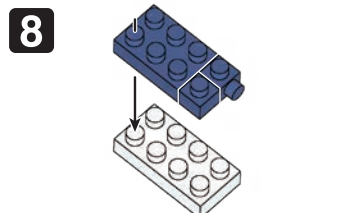

※別売りの「NB-019 ナノブロック専用ピンセット」や「NB-020 ナノブロックパッド」を使うと組み立て、取りはずしに便利です。

Use "NB-019 nanoblock® Tweezers" and "NB-020 nanoblock® Pad" (each sold separately) for an easy way to assemble and disassemble blocks.

角度の違う2種類の部品に注意してください。
Note that there are two types of blocks, each with different angles.

シール
Sticker

x1

※部品は多めに入っております
Extra blocks included