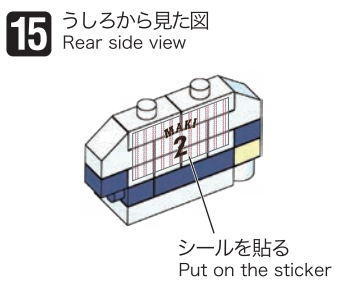

※別売りの「NB-019 ナノブロック専用ピンセット」や「NB-020 ナノブロックパッド」を使うと組み立て、取りはずしに便利です。

Use "NB-019 nanoblock® Tweezers" and "NB-020 nanoblock® Pad" (each sold separately) for an easy way to assemble and disassemble blocks.

角度の違う2種類の部品に注意してください。
Note that there are two types of blocks, each with different angles.

シール
Sticker

x1

※部品は多めに入っております
Extra blocks included