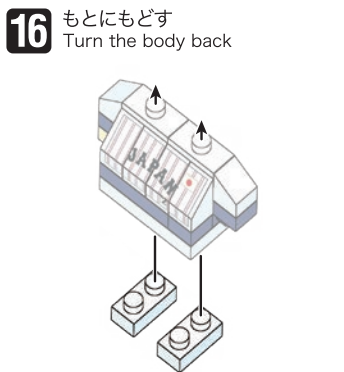

※別売りの「NB-019 ナノブロック専用ピンセット」や「NB-020 ナノブロックパッド」を使うと組み立て、取りはずしに便利です。

Use "NB-019 nanoblock® Tweezers" and "NB-020 nanoblock® Pad" (each sold separately) for an easy way to assemble and disassemble blocks.

角度の違う2種類の部品に注意してください。
Note that there are two types of blocks, each with different angles.

シール
Sticker

x1

※部品は多めに入っております
Extra blocks included