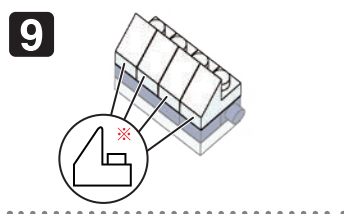

※別売りの「NB-019 ナノブロック専用ピンセット」や「NB-020 ナノブロックパッド」を使うと組み立て、取りはずしに便利です。

Use "NB-019 nanoblock® Tweezers" and "NB-020 nanoblock® Pad" (each sold separately) for an easy way to assemble and disassemble blocks.

角度の違う2種類の部品に注意してください。
Note that there are two types of blocks, each with different angles.

シール
Sticker

x1

※部品は多めに入っております
Extra blocks included