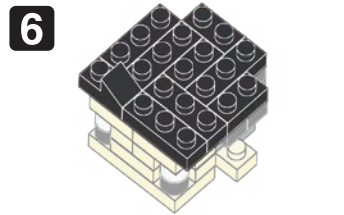

※別売りの「NB-019 ナノブロック専用ピンセット」や「NB-020 ナノブロックパッド」を使うと組み立て、取りはずしに便利です。

Use "NB-019 nanoblock® Tweezers" and "NB-020 nanoblock® Pad" (each sold separately) for an easy way to assemble and disassemble blocks.

角度の違う2種類の部品に注意してください。
Note that there are two types of blocks, each with different angles.

シール
Sticker

x1

※部品は多めに入っております
Extra blocks included