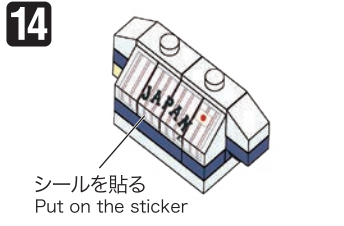

※別売りの「NB-019 ナノブロック専用ピンセット」や「NB-020 ナノブロックパッド」を使うと組み立て、取りはずしに便利です。

Use "NB-019 nanoblock® Tweezers" and "NB-020 nanoblock® Pad" (each sold separately) for an easy way to assemble and disassemble blocks.

角度の違う2種類の部品に注意してください。
Note that there are two types of blocks, each with different angles.

シール
Sticker

x1

※部品は多めに入っております
Extra blocks included