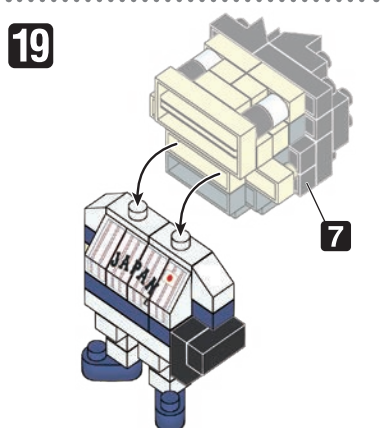

※別売りの「NB-019 ナノブロック専用ピンセット」や「NB-020 ナノブロックパッド」を使うと組み立て、取りはずしに便利です。

Use "NB-019 nanoblock® Tweezers" and "NB-020 nanoblock® Pad" (each sold separately) for an easy way to assemble and disassemble blocks.

角度の違う2種類の部品に注意してください。
Note that there are two types of blocks, each with different angles.

シール
Sticker

x1

※部品は多めに入っております
Extra blocks included