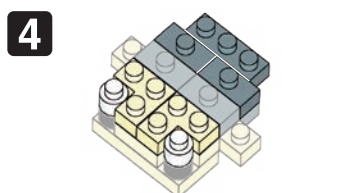

※別売りの「NB-019 ナノブロック専用ピンセット」や「NB-020 ナノブロックパッド」を使うと組み立て、取りはずしに便利です。

Use "NB-019 nanoblock® Tweezers" and "NB-020 nanoblock® Pad" (each sold separately) for an easy way to assemble and disassemble blocks.

角度の違う2種類の部品に注意してください。
Note that there are two types of blocks, each with different angles.

シール
Sticker

x1

※部品は多めに入っております
Extra blocks included