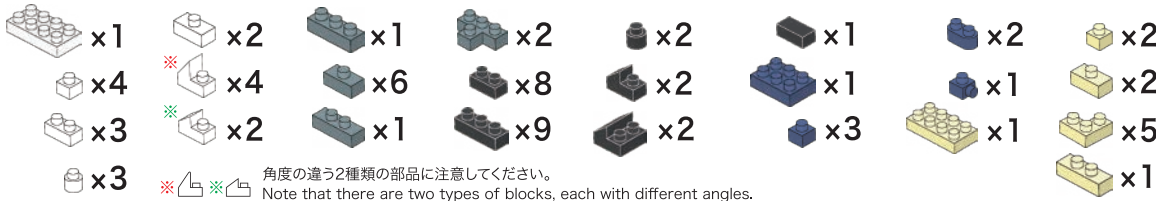

※別売りの「NB-019 ナノブロック専用ピンセット」や「NB-020 ナノブロックパッド」を使うと組み立て、取りはずしに便利です。

Use "NB-019 nanoblock® Tweezers" and "NB-020 nanoblock® Pad" (each sold separately) for an easy way to assemble and disassemble blocks.

角度の違う2種類の部品に注意してください。
Note that there are two types of blocks, each with different angles.

シール
Sticker

x1

※部品は多めに入っております
Extra blocks included