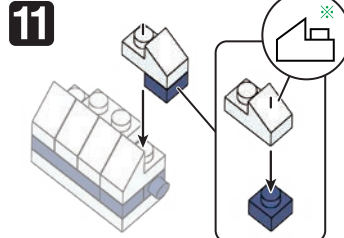

※別売りの「NB-019 ナノブロック専用ピンセット」や「NB-020 ナノブロックパッド」を使うと組み立て、取りはずしに便利です。

Use "NB-019 nanoblock® Tweezers" and "NB-020 nanoblock® Pad" (each sold separately) for an easy way to assemble and disassemble blocks.

角度の違う2種類の部品に注意してください。
Note that there are two types of blocks, each with different angles.

シール
Sticker

x1

※部品は多めに入っております
Extra blocks included