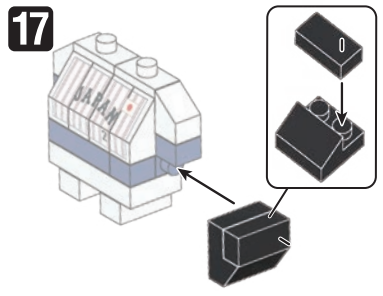

※別売りの「NB-019 ナノブロック専用ピンセット」や「NB-020 ナノブロックパッド」を使うと組み立て、取りはずしに便利です。

Use "NB-019 nanoblock® Tweezers" and "NB-020 nanoblock® Pad" (each sold separately) for an easy way to assemble and disassemble blocks.

角度の違う2種類の部品に注意してください。
Note that there are two types of blocks, each with different angles.

シール
Sticker

x1

※部品は多めに入っております
Extra blocks included