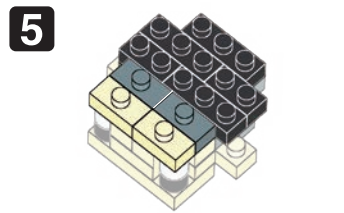

※別売りの「NB-019 ナノブロック専用ピンセット」や「NB-020 ナノブロックパッド」を使うと組み立て、取りはずしに便利です。

Use "NB-019 nanoblock® Tweezers" and "NB-020 nanoblock® Pad" (each sold separately) for an easy way to assemble and disassemble blocks.

角度の違う2種類の部品に注意してください。
Note that there are two types of blocks, each with different angles.

シール
Sticker

x1

※部品は多めに入っております
Extra blocks included