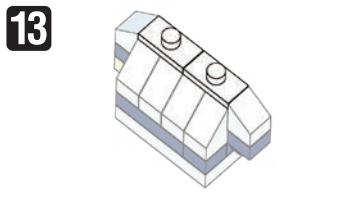

※別売りの「NB-019 ナノブロック専用ピンセット」や「NB-020 ナノブロックパッド」を使うと組み立て、取りはずしに便利です。

Use "NB-019 nanoblock® Tweezers" and "NB-020 nanoblock® Pad" (each sold separately) for an easy way to assemble and disassemble blocks.

角度の違う2種類の部品に注意してください。
Note that there are two types of blocks, each with different angles.

シール
Sticker

x1

※部品は多めに入っております
Extra blocks included