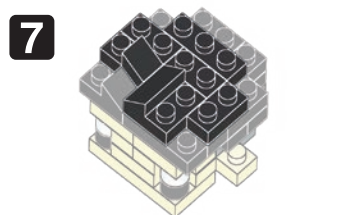

※別売りの「NB-019 ナノブロック専用ピンセット」や「NB-020 ナノブロックパッド」を使うと組み立て、取りはずしに便利です。

Use "NB-019 nanoblock® Tweezers" and "NB-020 nanoblock® Pad" (each sold separately) for an easy way to assemble and disassemble blocks.

角度の違う2種類の部品に注意してください。
Note that there are two types of blocks, each with different angles.

シール
Sticker

x1

※部品は多めに入っております
Extra blocks included