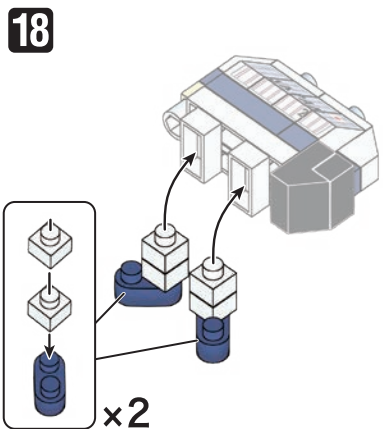

※別売りの「NB-019 ナノブロック専用ピンセット」や「NB-020 ナノブロックパッド」を使うと組み立て、取りはずしに便利です。

Use "NB-019 nanoblock® Tweezers" and "NB-020 nanoblock® Pad" (each sold separately) for an easy way to assemble and disassemble blocks.

角度の違う2種類の部品に注意してください。
Note that there are two types of blocks, each with different angles.

シール
Sticker

x1

※部品は多めに入っております
Extra blocks included