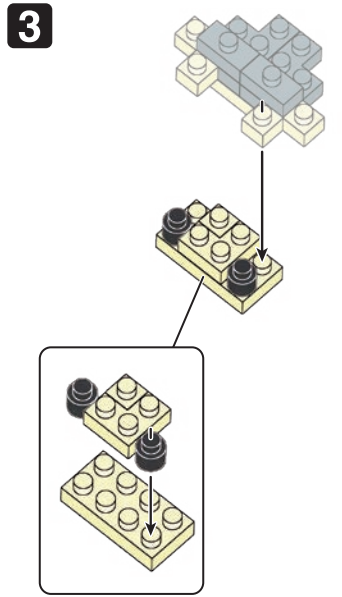

※別売りの「NB-019 ナノブロック専用ピンセット」や「NB-020 ナノブロックパッド」を使うと組み立て、取りはずしに便利です。

Use "NB-019 nanoblock® Tweezers" and "NB-020 nanoblock® Pad" (each sold separately) for an easy way to assemble and disassemble blocks.

角度の違う2種類の部品に注意してください。
Note that there are two types of blocks, each with different angles.

シール
Sticker

x1

※部品は多めに入っております
Extra blocks included