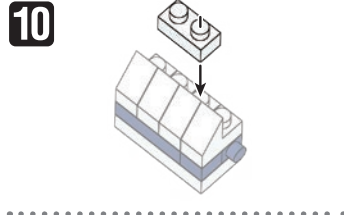

※別売りの「NB-019 ナノブロック専用ピンセット」や「NB-020 ナノブロックパッド」を使うと組み立て、取りはずしに便利です。

Use "NB-019 nanoblock® Tweezers" and "NB-020 nanoblock® Pad" (each sold separately) for an easy way to assemble and disassemble blocks.

角度の違う2種類の部品に注意してください。
Note that there are two types of blocks, each with different angles.

シール
Sticker

x1

※部品は多めに入っております
Extra blocks included