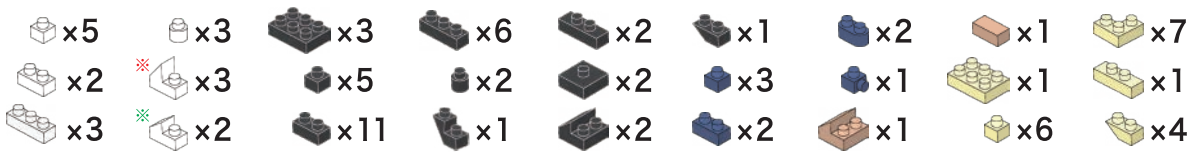

※別売りの「NB-019 ナノブロック専用ピンセット」や「NB-020 ナノブロックパッド」を使うと組み立て、取りはずしに便利です。

Use "NB-019 nanoblock® Tweezers" and "NB-020 nanoblock® Pad" (each sold separately) for an easy way to assemble and disassemble blocks.

※ 角度の違う2種類の部品に注意してください。  
Note that there are two types of blocks, each with different angles.

シール  
Sticker

x1