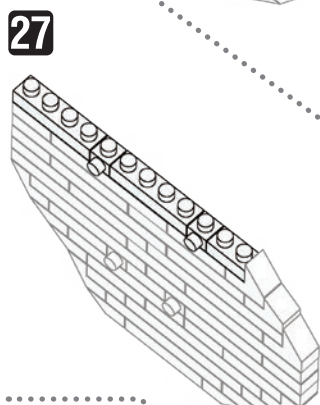

25 SP
BB
J1824

© 2025 SANRIO CO., LTD. TOKYO, JAPAN ©
© KAWADA 2025

<https://www.kawada-toys.com/brand/nanoblock/>

※別売りの「NB-019 ナノブロック専用ピンセット」や「NB-020 ナノブロックパッド」を使うと組み立て、取りはずしに便利です。
Use "NB-019 nanoblock® Tweezers" and "NB-020 nanoblock® Pad" (each sold separately) for an easy way to assemble and disassemble blocks.