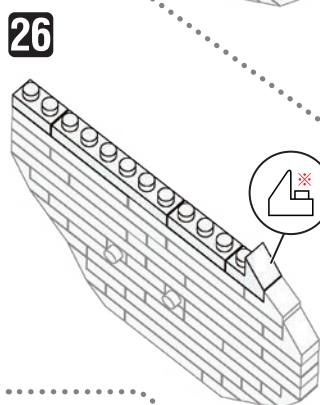

NBCC_231 GUDETAMA

ぐでたま

△ WARNING: CHOKING HAZARD - small parts. Not for children under 3 years old.
小さな部品が含まれますので、3歳未満のお子様には与えないでください。

株式会社 カワダ
Kawada Co., Ltd.

ご意見等がございましたら、お客様サービス課までご連絡ください。
カワダ 長野工場 お客様サービス課
〒389-0514 長野県東御市加沢1409 TEL: 0268(62)1819
電話受付時間: 土日祝日を除く 9~12時・13~16時

25 SP
BB
J1824

© 2025 SANRIO CO., LTD. TOKYO, JAPAN ©
© KAWADA 2025

<https://www.kawada-toys.com/brand/nanoblock/>

※別売りの「NB-019 ナノブロック専用ピンセット」や「NB-020 ナノブロックパッド」を使うと組み立て、取りはずしに便利です。
Use "NB-019 nanoblock® Tweezers" and "NB-020 nanoblock® Pad" (each sold separately) for an easy way to assemble and disassemble blocks.