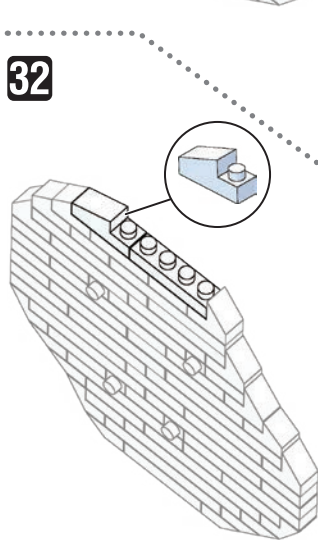

NBCC_231 GUDETAMA

ぐでたま

△ WARNING: CHOKING HAZARD - small parts. Not for children under 3 years old.
小さな部品が含まれますので、3歳未満のお子様には与えないでください。

株式会社 カワダ
Kawada Co., Ltd.

ご意見等がございましたら、お客様サービス課までご連絡ください。
カワダ 長野工場 お客様サービス課
〒389-0514 長野県東御市加沢1409 TEL: 0268(62)1819
電話受付時間: 土日祝日を除く 9~12時・13~16時

25 SP
BB
J1824

© 2025 SANRIO CO., LTD. TOKYO, JAPAN ©
© KAWADA 2025

<https://www.kawada-toys.com/brand/nanoblock/>

※別売りの「NB-019 ナノブロック専用ピンセット」や「NB-020 ナノブロックパッド」を使うと組み立て、取りはずしに便利です。
Use "NB-019 nanoblock® Tweezers" and "NB-020 nanoblock® Pad" (each sold separately) for an easy way to assemble and disassemble blocks.