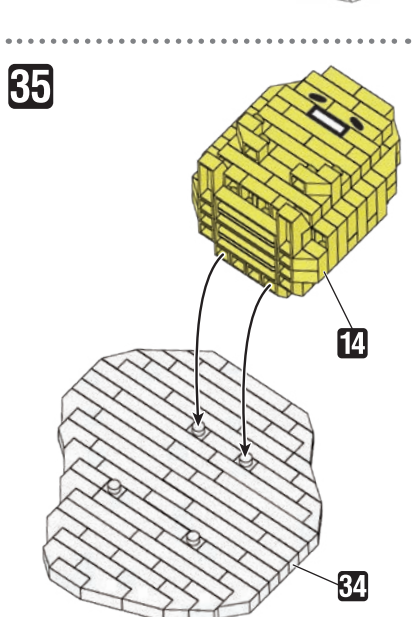

NBCC_231 GUDETAMA

ぐでたま

△ WARNING: CHOKING HAZARD - small parts. Not for children under 3 years old.
小さな部品が含まれますので、3歳未満のお子様には与えないでください。

株式会社 カワダ
Kawada Co., Ltd.

ご意見等がございましたら、お客様サービス課までご連絡ください。
カワダ 長野工場 お客様サービス課
〒389-0514 長野県東御市加沢1409 TEL: 0268(62)1819
電話受付時間: 土日祝日を除く 9~12時・13~16時

25 SP
BB
J1824

© 2025 SANRIO CO., LTD. TOKYO, JAPAN ©
© KAWADA 2025

<https://www.kawada-toys.com/brand/nanoblock/>

※別売りの「NB-019 ナノブロック専用ピンセット」や「NB-020 ナノブロックパッド」を使うと組み立て、取りはずしに便利です。
Use "NB-019 nanoblock® Tweezers" and "NB-020 nanoblock® Pad" (each sold separately) for an easy way to assemble and disassemble blocks.