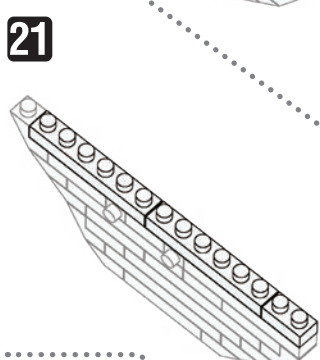

25 SP
BB
J1824

© 2025 SANRIO CO., LTD. TOKYO, JAPAN ©
© KAWADA 2025

<https://www.kawada-toys.com/brand/nanoblock/>

※別売りの「NB-019 ナノブロック専用ピンセット」や「NB-020 ナノブロックパッド」を使うと組み立て、取りはずしに便利です。
Use "NB-019 nanoblock® Tweezers" and "NB-020 nanoblock® Pad" (each sold separately) for an easy way to assemble and disassemble blocks.