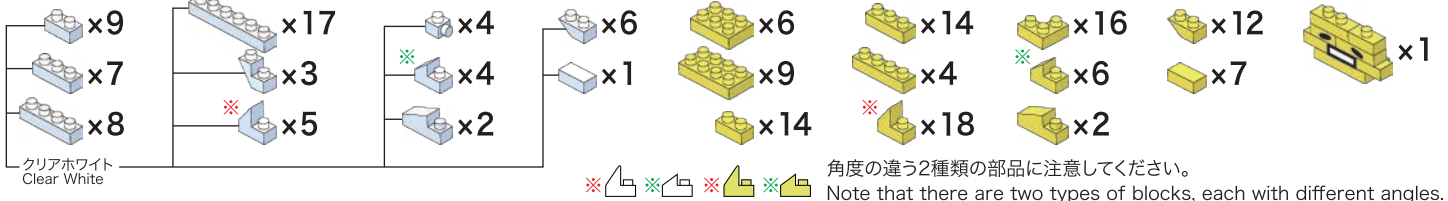

NBCC_231 GUDETAMA

ぐでたま

△ WARNING: CHOKING HAZARD - small parts. Not for children under 3 years old.
小さな部品が含まれますので、3歳未満のお子様には与えないでください。

株式会社 カワダ
Kawada Co., Ltd.

ご意見等がございましたら、お客様サービス課までご連絡ください。
カワダ 長野工場 お客様サービス課
〒389-0514 長野県東御市加沢1409 TEL: 0268(62)1819
電話受付時間: 土日祝日を除く 9~12時・13~16時

25 SP
BB
J1824

© 2025 SANRIO CO., LTD. TOKYO, JAPAN ©
© KAWADA 2025

<https://www.kawada-toys.com/brand/nanoblock/>

※別売りの「NB-019 ナノブロック専用ピンセット」や「NB-020 ナノブロックパッド」を使うと組み立て、取りはずしに便利です。
Use "NB-019 nanoblock® Tweezers" and "NB-020 nanoblock® Pad" (each sold separately) for an easy way to assemble and disassemble blocks.