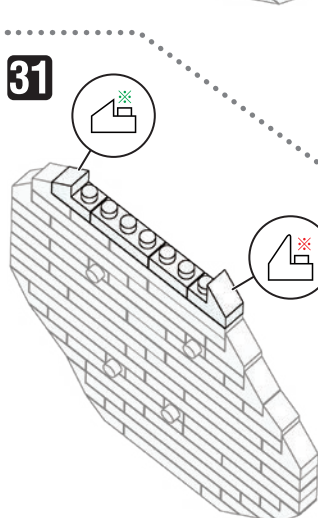

NBCC_231 GUDETAMA

ぐでたま

△ WARNING: CHOKING HAZARD - small parts. Not for children under 3 years old.
小さな部品が含まれますので、3歳未満のお子様には与えないでください。

株式会社 カワダ
Kawada Co., Ltd.

ご意見等がございましたら、お客様サービス課までご連絡ください。
カワダ 長野工場 お客様サービス課
〒389-0514 長野県東御市加沢1409 TEL: 0268(62)1819
電話受付時間: 土日祝日を除く 9~12時・13~16時

25 SP
BB
J1824

© 2025 SANRIO CO., LTD. TOKYO, JAPAN ©
© KAWADA 2025

<https://www.kawada-toys.com/brand/nanoblock/>

※別売りの「NB-019 ナノブロック専用ピンセット」や「NB-020 ナノブロックパッド」を使うと組み立て、取りはずしに便利です。
Use "NB-019 nanoblock® Tweezers" and "NB-020 nanoblock® Pad" (each sold separately) for an easy way to assemble and disassemble blocks.