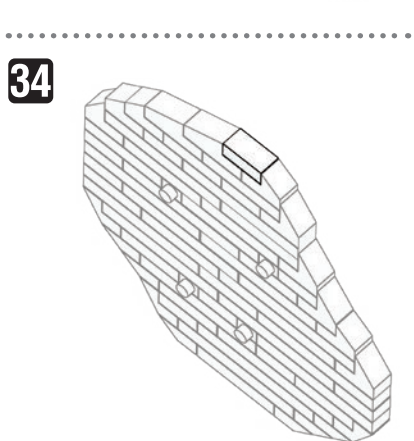

NBCC_231 GUDETAMA

ぐでたま

△ WARNING: CHOKING HAZARD - small parts. Not for children under 3 years old.
小さな部品が含まれますので、3歳未満のお子様には与えないでください。

株式会社 カワダ
Kawada Co., Ltd.

ご意見等がございましたら、お客様サービス課までご連絡ください。
カワダ 長野工場 お客様サービス課
〒389-0514 長野県東御市加沢1409 TEL: 0268(62)1819
電話受付時間: 土日祝日を除く 9~12時・13~16時

25 SP
BB
J1824

© 2025 SANRIO CO., LTD. TOKYO, JAPAN ©
© KAWADA 2025

<https://www.kawada-toys.com/brand/nanoblock/>

※別売りの「NB-019 ナノブロック専用ピンセット」や「NB-020 ナノブロックパッド」を使うと組み立て、取りはずしに便利です。
Use "NB-019 nanoblock® Tweezers" and "NB-020 nanoblock® Pad" (each sold separately) for an easy way to assemble and disassemble blocks.