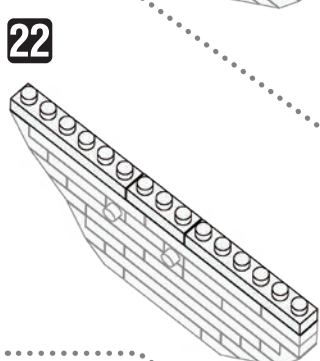

25 SP
BB
J1824

© 2025 SANRIO CO., LTD. TOKYO, JAPAN ©
© KAWADA 2025

<https://www.kawada-toys.com/brand/nanoblock/>

※別売りの「NB-019 ナノブロック専用ピンセット」や「NB-020 ナノブロックパッド」を使うと組み立て、取りはずしに便利です。
Use "NB-019 nanoblock® Tweezers" and "NB-020 nanoblock® Pad" (each sold separately) for an easy way to assemble and disassemble blocks.