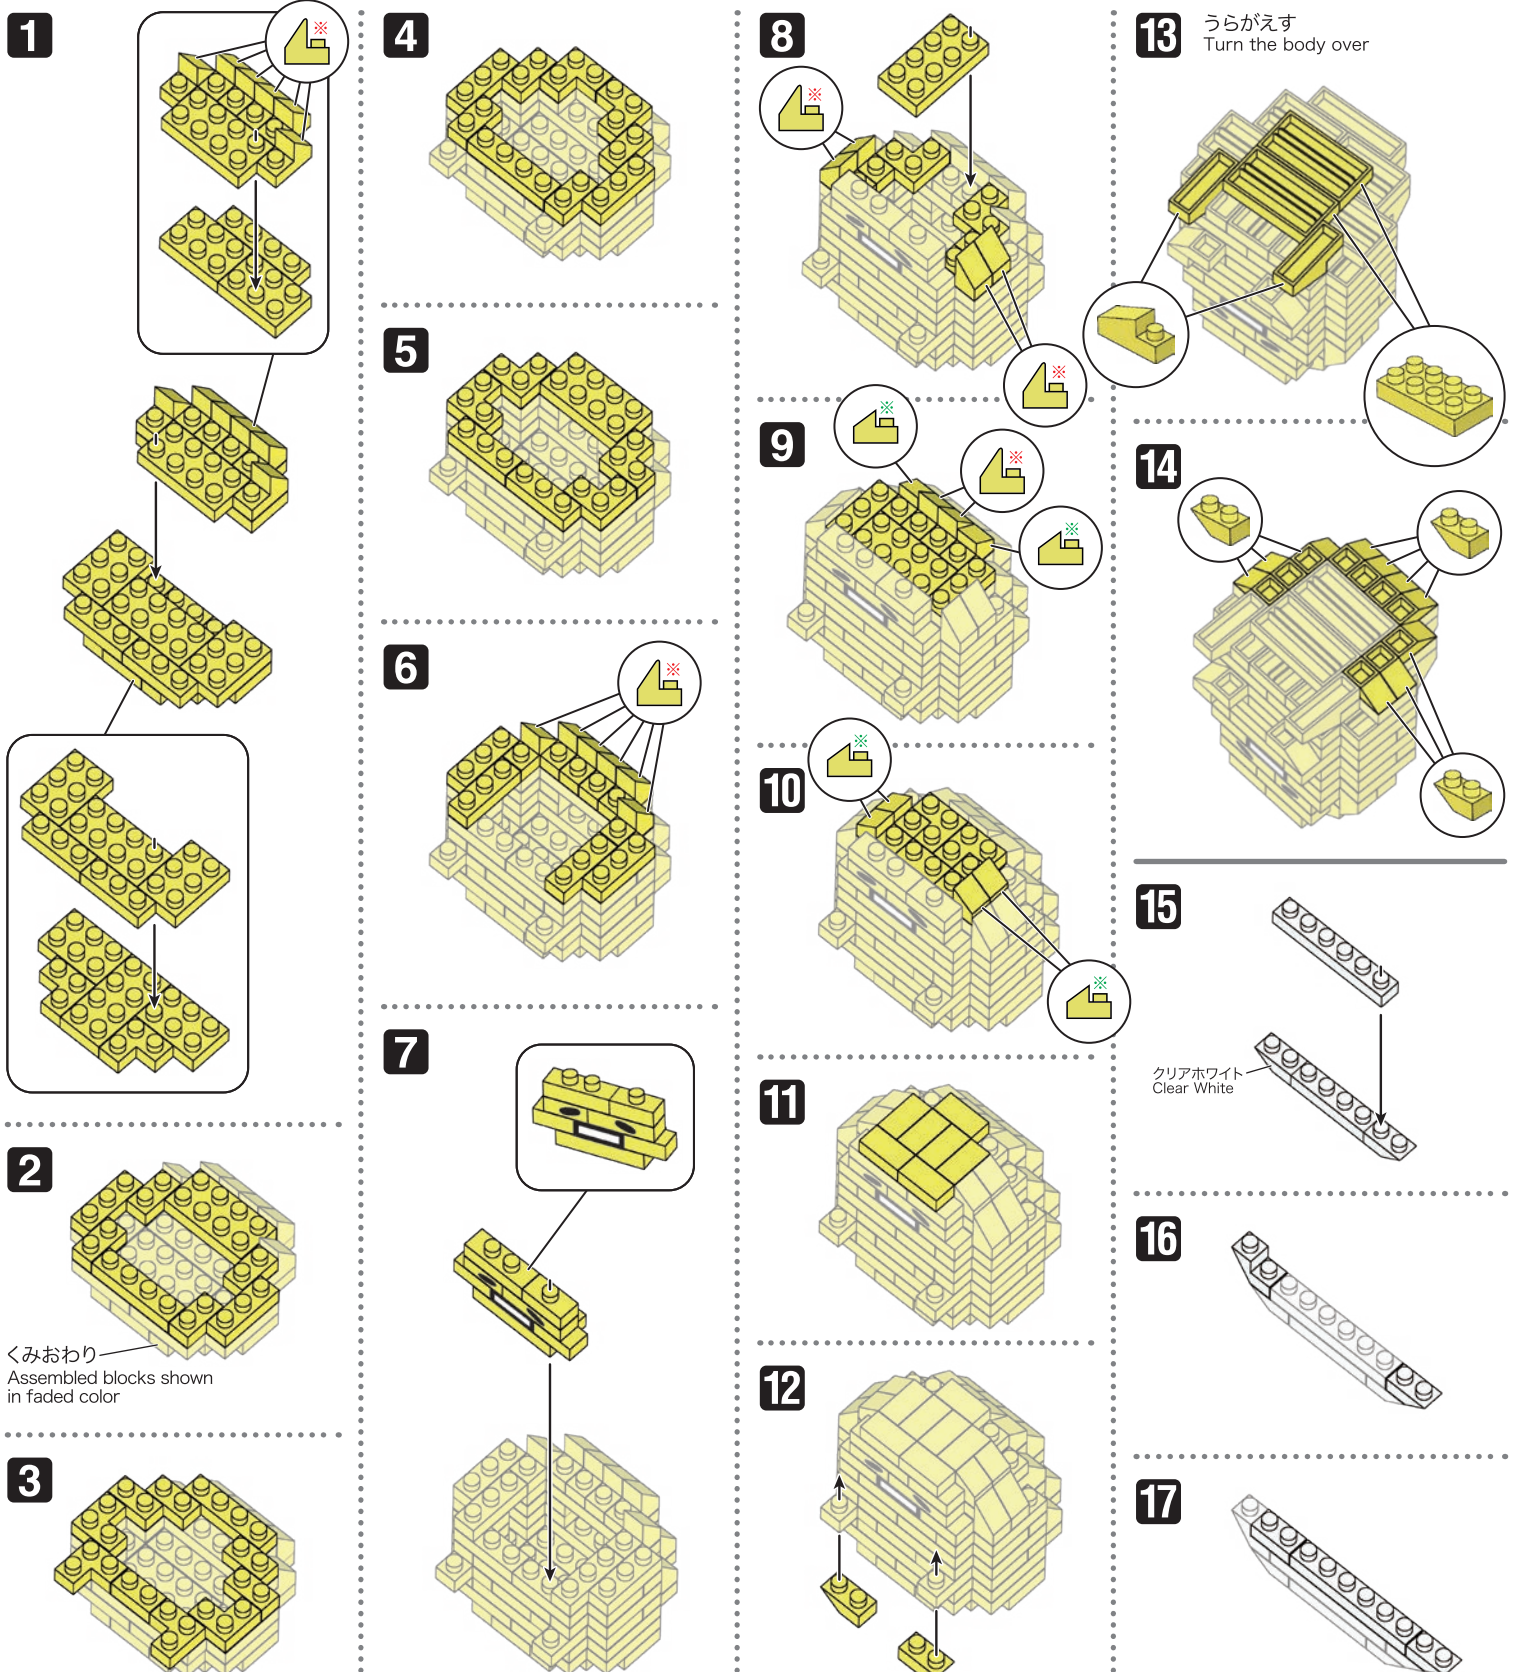

NBCC_231 GUDETAMA

ぐでたま

△ WARNING: CHOKING HAZARD - small parts. Not for children under 3 years old.
小さな部品が含まれますので、3歳未満のお子様には与えないでください。

株式会社 カワダ
Kawada Co., Ltd.

ご意見等がございましたら、お客様サービス課までご連絡ください。
カワダ 長野工場 お客様サービス課
〒389-0514 長野県東御市加沢1409 TEL: 0268(62)1819
電話受付時間: 土日祝日を除く 9~12時・13~16時

25 SP
BB
J1824

© 2025 SANRIO CO., LTD. TOKYO, JAPAN ©
© KAWADA 2025

<https://www.kawada-toys.com/brand/nanoblock/>

※別売りの「NB-019 ナノブロック専用ピンセット」や「NB-020 ナノブロックパッド」を使うと組み立て、取りはずしに便利です。
Use "NB-019 nanoblock® Tweezers" and "NB-020 nanoblock® Pad" (each sold separately) for an easy way to assemble and disassemble blocks.

完成!
Finished!

※部品は多めに入っております
Extra blocks included