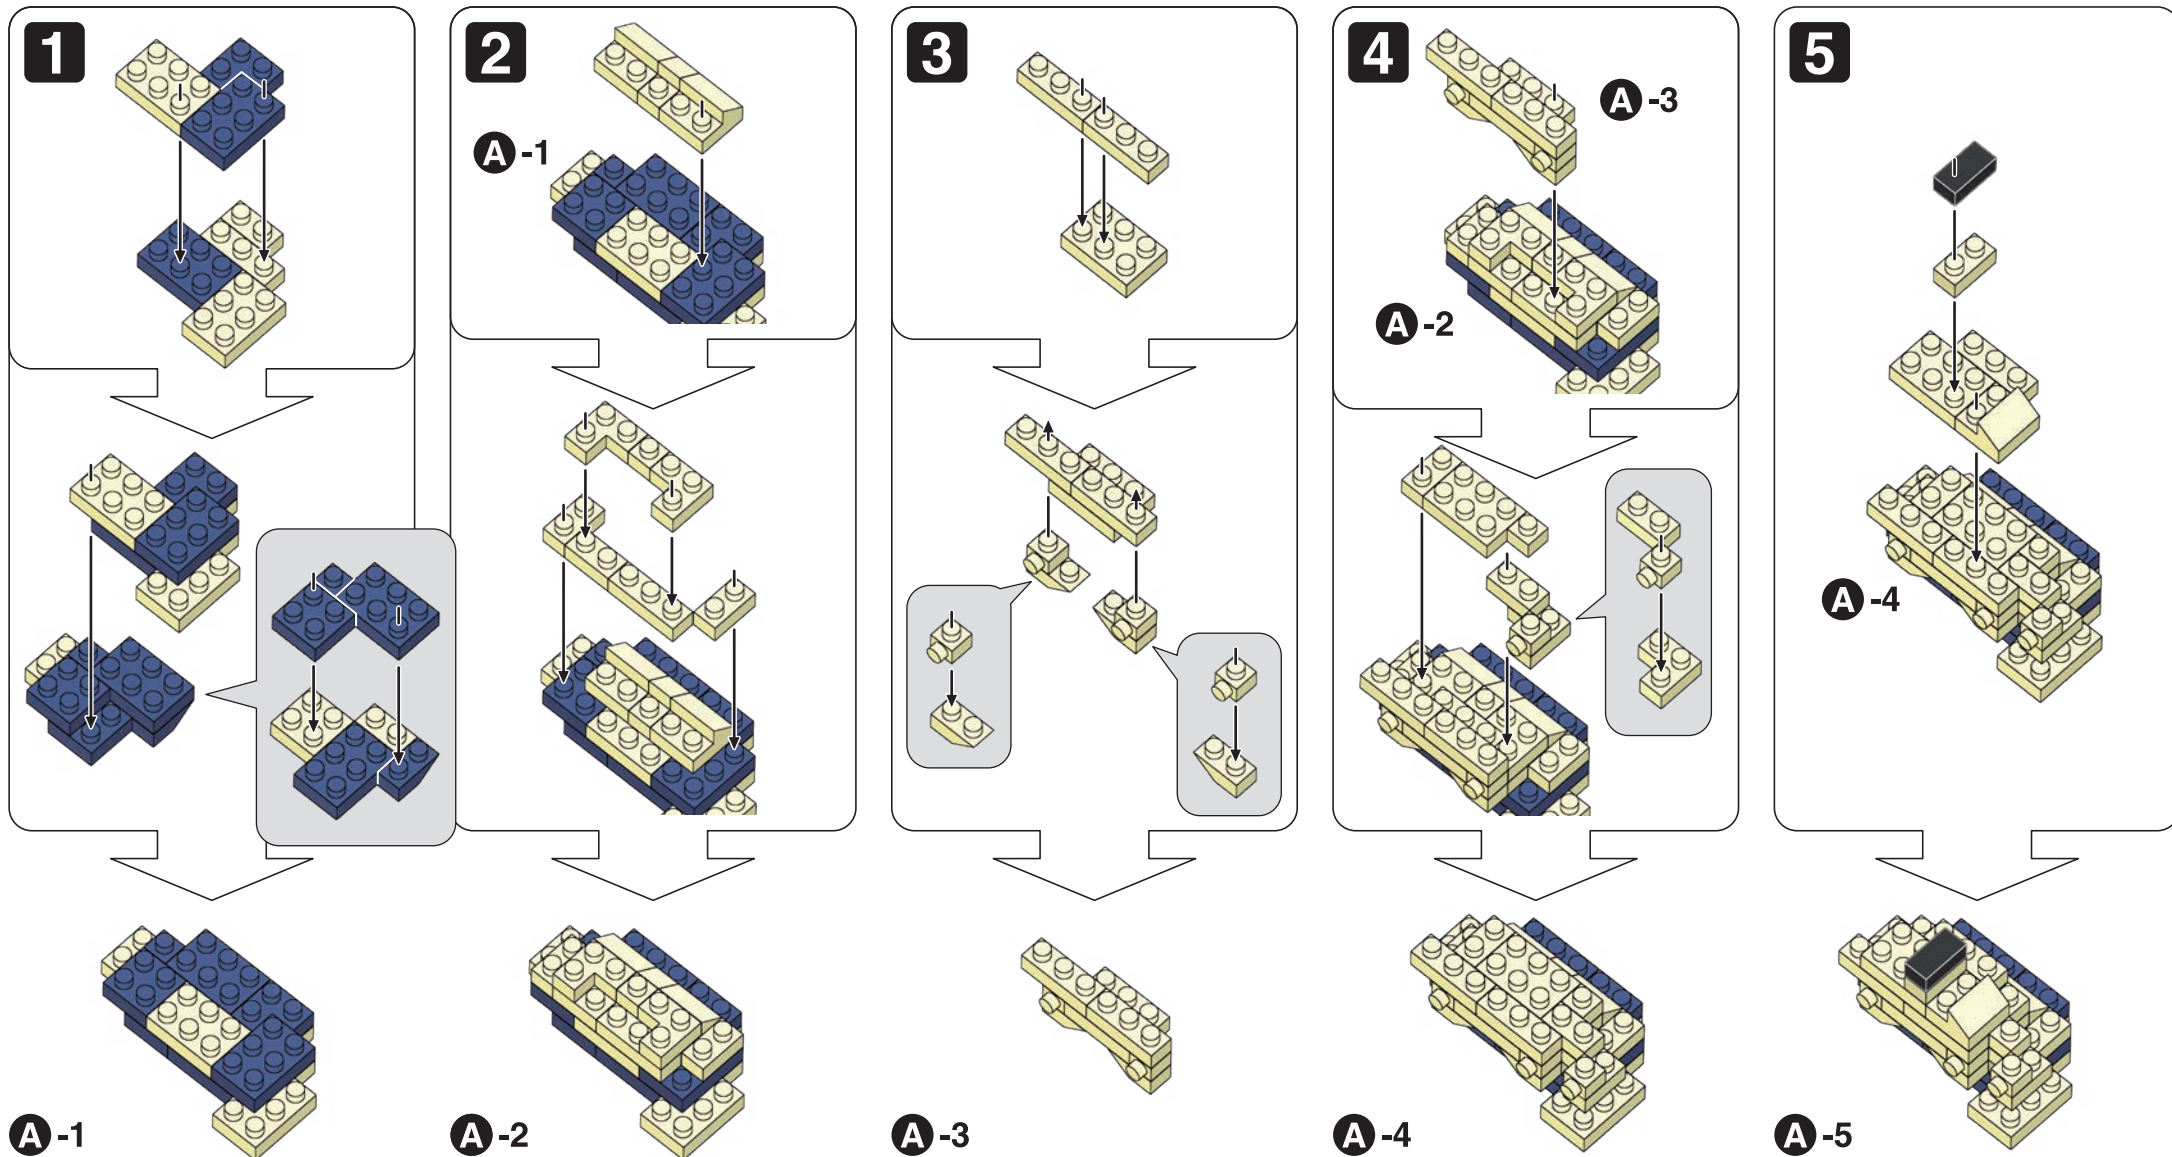

※別売りの「NB-019 ナノブロック専用ピンセット」や「NB-020 ナノブロックパッド」を使うと組み立て、取りはずしに便利です。Use "NB-019 nanoblock® Tweezers" and "NB-020 nanoblock® Pad" (each sold separately) for an easy way to assemble and disassemble blocks.

6

A-5

A-6

7

A-6

A-7

8

A-7

A-8

9

B

10

A-8

完成!
Finished!

※部品は多めに入っております
Extra blocks included