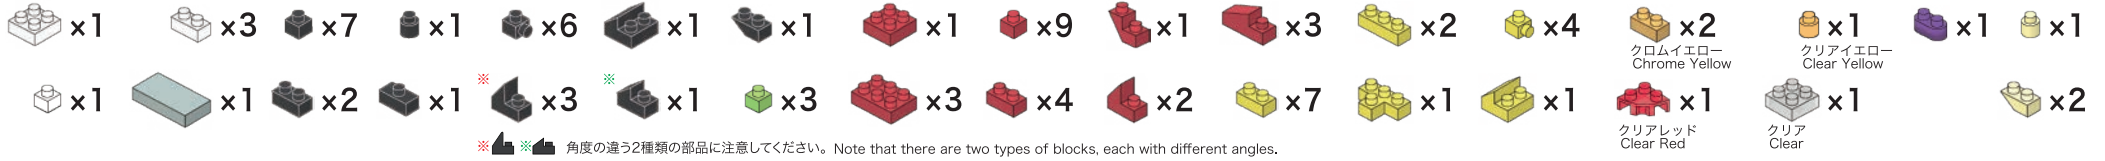

※別売りの「NB-019 ナノブロック専用ピンセット」や「NB-020 ナノブロックパッド」を使うと組み立て、取りはずしに便利です。Use "NB-019 nanoblock® Tweezers" and "NB-020 nanoblock® Pad" (each sold separately) for an easy way to assemble and disassemble blocks.

**1**

※ハネの向きに注意  
Attention: Direction of double ridges

**A-1**

**2**

クリアレッド  
Clear Red

クリアイエロー  
Clear Yellow

**A-1**

**A-2**

**3**

**B-1**

**B-1**

**4**

**B-2**

**B-2**

**5**

**B-1**