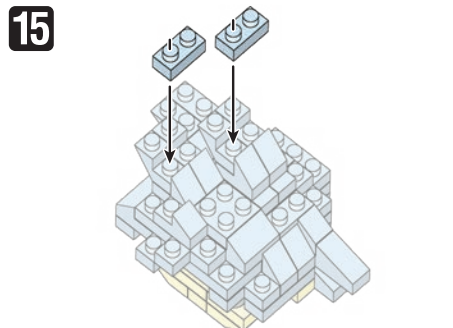

※別売りの「NB-019 ナノブロック専用ピンセット」や「NB-020 ナノブロックパッド」を使うと組み立て、取りはずしに便利です。 Use "NB-019 nanoblock® Tweezers" and "NB-020 nanoblock® Pad" (each sold separately) for an easy way to assemble and disassemble blocks.

- グレー Gray x2
- ブルー Blue x4
- ブルー Blue x3
- ブルー Blue x2
- オレンジ Orange x2
- オレンジ Orange x5
- オレンジ Orange x1
- オレンジ Orange x1
- オレンジ Orange x7
- クリアブルー Clear Blue x2
- クリアブルー Clear Blue x3
- クリアブルー Clear Blue x5
- クリアブルー Clear Blue x3
- クリアブルー Clear Blue x3
- クリア Clear x4
- クリア Clear x3
- クリア Clear x1
- クリア Clear x4
- クリア Clear x3
- クリア Clear x10
- クリア Clear x6
- クリア Clear x5
- クリア Clear x1
- クリア Clear x2
- クリア Clear x1
- クリア Clear x3
- クリア Clear x5
- クリア Clear x2
- クリア Clear x6
- クリア Clear x8
- クリア Clear x14
- クリア Clear x1
- クリア Clear x3
- クリア Clear x7
- クリア Clear x2
- クリア Clear x8
- クリア Clear x3
- クリア Clear x6
- クリア Clear x4
- クリア Clear x3
- クリア Clear x2

※ 角度の違う2種類の部品に注意してください。 Note that there are two types of blocks, each with different angles.

**17** もとにもどす  
Turn the body back

**18**

**19** うらがえす  
Turn the body over

**20** もとにもどす  
Turn the body back

**21**