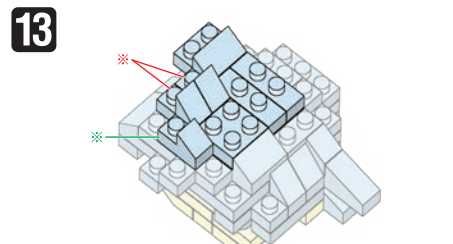

※別売りの「NB-019 ナノブロック専用ピンセット」や「NB-020 ナノブロックパッド」を使うと組み立て、取りはずしに便利です。 Use "NB-019 nanoblock® Tweezers" and "NB-020 nanoblock® Pad" (each sold separately) for an easy way to assemble and disassemble blocks.

- グレー Gray x2
- ブルー Blue x4
- ブルー Blue x3
- ブルー Blue x2
- オレンジ Orange x2
- オレンジ Orange x5
- オレンジ Orange x1
- オレンジ Orange x1
- オレンジ Orange x7
- クリアブルー Clear Blue x2
- クリアブルー Clear Blue x3
- クリアブルー Clear Blue x5
- クリアブルー Clear Blue x3
- クリアブルー Clear Blue x3
- クリア Clear x4
- クリア Clear x3
- クリア Clear x1
- クリア Clear x4
- クリア Clear x3
- クリア Clear x10
- クリア Clear x6
- クリア Clear x5
- クリア Clear x1
- クリア Clear x2
- クリア Clear x1
- クリア Clear x3
- クリア Clear x5
- クリア Clear x2
- クリア Clear x6
- クリア Clear x8
- クリア Clear x14
- クリア Clear x1
- クリア Clear x3
- クリア Clear x7
- クリア Clear x2
- クリア Clear x8
- クリア Clear x3
- クリア Clear x6
- クリア Clear x4
- クリア Clear x3
- クリア Clear x2

※ 角度の違う2種類の部品に注意してください。 Note that there are two types of blocks, each with different angles.

**17** もとにもどす  
Turn the body back

**18**

**19** うらがえす  
Turn the body over

**20** もとにもどす  
Turn the body back

**21**