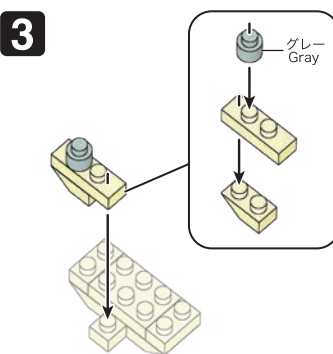

※別売りの「NB-019 ナノブロック専用ピンセット」や「NB-020 ナノブロックパッド」を使うと組み立て、取りはずしに便利です。 Use "NB-019 nanoblock® Tweezers" and "NB-020 nanoblock® Pad" (each sold separately) for an easy way to assemble and disassemble blocks.

- グレー Gray x2
- ブルー Blue x4
- ブルー Blue x3
- ブルー Blue x2
- オレンジ Orange x2
- オレンジ Orange x5
- オレンジ Orange x1
- オレンジ Orange x1
- オレンジ Orange x7
- クリアブルー Clear Blue x2
- クリアブルー Clear Blue x3
- クリアブルー Clear Blue x5
- クリアブルー Clear Blue x3
- クリアブルー Clear Blue x3
- クリア Clear x4
- クリア Clear x3
- クリア Clear x1
- クリア Clear x4
- クリア Clear x3
- クリア Clear x10
- クリア Clear x6
- クリア Clear x5
- クリア Clear x1
- クリア Clear x2
- クリア Clear x1
- クリア Clear x3
- クリア Clear x5
- クリア Clear x2
- クリア Clear x6
- クリア Clear x8
- クリア Clear x14
- クリア Clear x1
- クリア Clear x3
- クリア Clear x7
- クリア Clear x2
- クリア Clear x8
- クリア Clear x3
- クリア Clear x6
- クリア Clear x4
- クリア Clear x3
- クリア Clear x2

※ 角度の違う2種類の部品に注意してください。 Note that there are two types of blocks, each with different angles.

**17** もとにもどす  
Turn the body back

**18**

**19** うらがえす  
Turn the body over

**20** もとにもどす  
Turn the body back

**21**