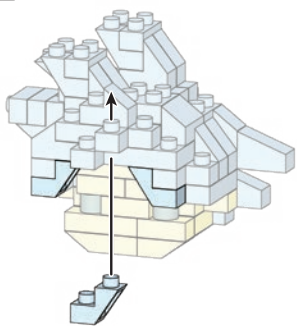

※別売りの「NB-019 ナノブロック専用ピンセット」や「NB-020 ナノブロックパッド」を使うと組み立て、取りはずしに便利です。 Use "NB-019 nanoblock® Tweezers" and "NB-020 nanoblock® Pad" (each sold separately) for an easy way to assemble and disassemble blocks.

- グレー Gray x2
- ブルー Blue x4
- ブルー Blue x3
- ブルー Blue x2
- オレンジ Orange x2
- オレンジ Orange x5
- オレンジ Orange x1
- オレンジ Orange x1
- オレンジ Orange x7
- クリアブルー Clear Blue x2
- クリアブルー Clear Blue x3
- クリアブルー Clear Blue x5
- クリアブルー Clear Blue x3
- クリアブルー Clear Blue x3
- クリア Clear x4
- クリア Clear x3
- クリア Clear x1
- クリア Clear x4
- クリア Clear x3
- クリア Clear x10
- クリア Clear x6
- クリア Clear x5
- クリア Clear x1
- クリア Clear x2
- クリア Clear x1
- クリア Clear x3
- クリア Clear x5
- クリア Clear x2
- クリア Clear x6
- クリア Clear x8
- クリア Clear x14
- クリア Clear x1
- クリア Clear x3
- クリア Clear x7
- クリア Clear x2
- クリア Clear x8
- クリア Clear x3
- クリア Clear x6
- クリア Clear x4
- クリア Clear x3
- クリア Clear x2

※ 角度の違う2種類の部品に注意してください。 Note that there are two types of blocks, each with different angles.

**17** もとにもどす  
Turn the body back

**18**

**19** うらがえす  
Turn the body over

**20** もとにもどす  
Turn the body back

**21**