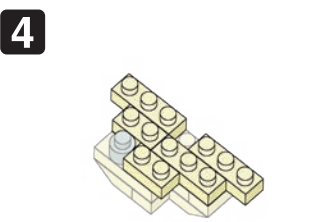

※別売りの「NB-019 ナノブロック専用ピンセット」や「NB-020 ナノブロックパッド」を使うと組み立て、取りはずしに便利です。 Use "NB-019 nanoblock® Tweezers" and "NB-020 nanoblock® Pad" (each sold separately) for an easy way to assemble and disassemble blocks.

- グレー Gray x2
- ブルー Blue x4
- ブルー Blue x3
- ブルー Blue x2
- オレンジ Orange x2
- オレンジ Orange x5
- オレンジ Orange x1
- オレンジ Orange x1
- オレンジ Orange x7
- クリアブルー Clear Blue x2
- クリアブルー Clear Blue x3
- クリアブルー Clear Blue x5
- クリアブルー Clear Blue x3
- クリアブルー Clear Blue x3
- クリア Clear x4
- クリア Clear x3
- クリア Clear x1
- クリア Clear x4
- クリア Clear x3
- クリア Clear x10
- クリア Clear x6
- クリア Clear x5
- クリア Clear x1
- クリア Clear x2
- クリア Clear x1
- クリア Clear x3
- クリア Clear x5
- クリア Clear x2
- クリア Clear x6
- クリア Clear x8
- クリア Clear x14
- クリア Clear x1
- クリア Clear x3
- クリア Clear x7
- クリア Clear x2
- クリア Clear x8
- クリア Clear x3
- クリア Clear x6
- クリア Clear x4
- クリア Clear x3
- クリア Clear x2

※ 角度の違う2種類の部品に注意してください。 Note that there are two types of blocks, each with different angles.

**17** もとにもどす  
Turn the body back

**18**

**19** うらがえす  
Turn the body over

**20** もとにもどす  
Turn the body back

**21**