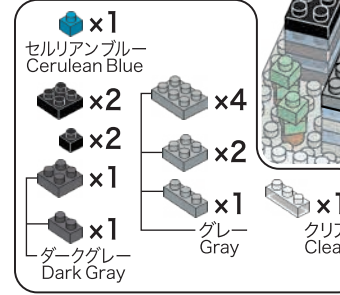

8

-  x3  
ブラウン  
Brown
-  x2
-  x1
-  x1
-  x1
-  x2
-  x1
-  x2
-  x2
-  x3
-  x2
- ライトグレー  
Light Gray
- グレー  
Gray
- ダークグレー  
Dark Gray

9

-  x1  
セルリアンブルー  
Cerulean Blue
-  x1
-  x4
-  x2
-  x1
-  x3
-  x1
-  x1
-  x2
-  x1
-  x1
- クリア  
Clear

10

-  x3
-  x2
-  x1
-  x1
-  x1
-  x2
-  x2
-  x2
-  x1
- クリア  
Clear
- クリア  
Clear
- グレー  
Gray
- ダークグレー  
Dark Gray

**11****12****13****14****15****16****17****18****19**

20

- x6
- x4  
グレー  
Gray

21

- x2  
グレー  
Gray

22

- x2  
グレー  
Gray
- x2

23

- x2
- x8  
グレー  
Gray

24

- x2
- x2
- x5  
ブラウン  
Brown
- x8
- x2  
ライトグレー  
Light Gray

25

- x4
- x5
- x4  
ホワイト  
White