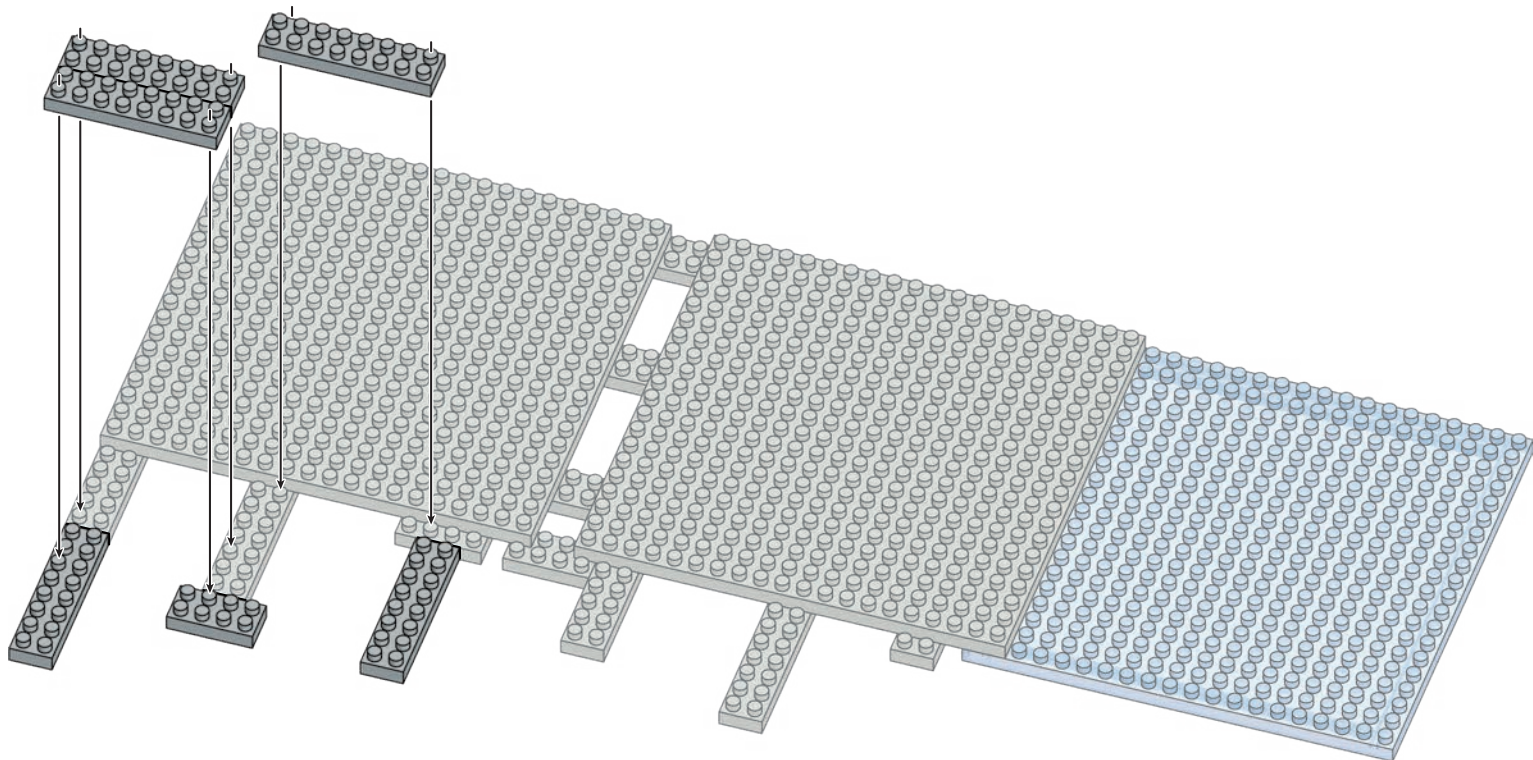

部品内容 Contents of Blocks

※部品は多めに入っております
Extra blocks included

コバルトブルー Cobalt Blue  x2	セルリアンブルー Cerulean Blue  x4  x1	グリーン Green  x1  x4  x98	ライトグリーン Light Green  x5  x2  x12  x7	 x1
ブロンズグリーン Bronze Green  x4  x2  x6  x1  x16  x4	エメラルドグリーン Emerald Green  x2  x2			
ダークレッド Dark Red  x5  x8  x5  x20  x24  x10  x4	クロムイエロー Chrome Yellow  x2  x2			
レッド Red  x3  x12  x2  x4  x3  x2  x1  x2  x2  x1  x4  x7  x20  x8  x50	イエロー Yellow  x4	ゴールドブラウン Gold Brown  x6  x10		
キャメル Camel  x4  x20  x4	ブラック Black  x11  x15  x3  x7  x2  x8	ダークグレー Dark Gray  x33  x24  x1  x8	 x8  x49	
グレー Gray  x48  x20  x9  x11  x2  x7  x2  x18  x6  x24				 x2  x3
ライトグレー Light Gray  x16  x9  x3  x3  x14  x1  x7  x4  x3  x2  x3  x4  x4  x8  x3  x16  x15  x7  x9				
ホワイ White  x4  x5  x12  x2  x20  x4  x4  x4  x4  x4  x2  x1  x43  x2  x5  x35  x17  x20	クリアブルー Clear Blue  x7  x1  x17  x10  x1  x9  x17  x1	クリアブラウン Clear Brown  x18		
	クリア Clear  x2  x1  x17  x1  x2  x9  x18  x1  x23  x1  x24  x7			

※※角度の違う2種類のブロックに注意してください。
Please note that there are two types of blocks, each with different angles.

1

2

2

くみおわり
Assembled blocks shown in faded color

3

3

4

5

7

Parts list for step 7:

- Red 1x3 Technic Brick (x1)
- Red 1x2 Technic Brick (x1)
- Brown 1x3 Technic Brick (x1)
- Brown (ブラウン / Brown)
- Gray 1x25 Technic Beam (x1)
- Gray 1x2 Technic Beam (x2)
- Gray 1x3 Technic Beam (x3)
- Gray 1x8 Technic Beam (x8)
- White 1x3 Technic Brick (ホホワイト / White) (x1)
- Clear 1x3 Technic Brick (クリア / Clear) (x1)

Assembly diagrams show a large gray plate (x1) and a smaller gray plate (x2).