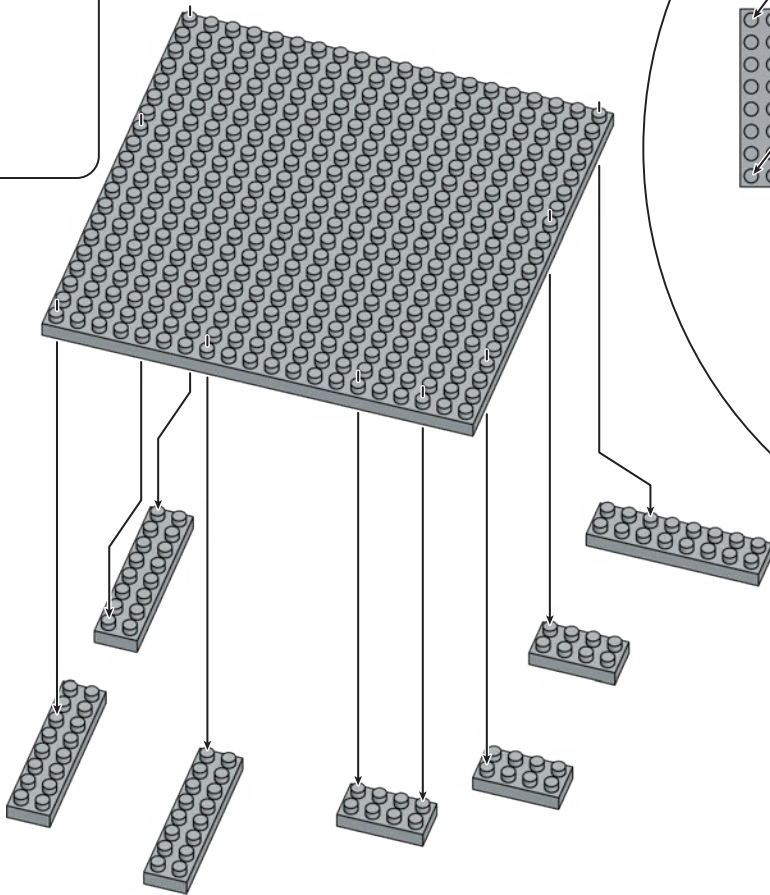

"18 SU
H.K
HW
E2720_1

発売元 株式会社 カワダ
〒169-8558 東京都新宿区大久保 2-5-25
<http://www.diablock.co.jp/nanoblock/>

※別売りの「NB-019 ナノブロック専用ピンセット」や「NB-020 ナノブロックパッド」を使うと組み立て、取りはずしに便利です。
Use "NB-019 nanoblock® Tweezers" and "NB-020 nanoblock® Pad" (each sold separately) for an easy way to assemble and disassemble blocks.

部品内容 Contents of Blocks

※部品は多めに入っております
Extra blocks included

コバルトブルー Cobalt Blue  x2	セルリアンブルー Cerulean Blue  x4  x1	グリーン Green  x1  x4  x98	ライトグリーン Light Green  x5  x2  x12  x7	 x1
ブロンズグリーン Bronze Green  x4  x2  x6  x1  x16  x4	エメラルドグリーン Emerald Green  x2  x2			
ダークレッド Dark Red  x5  x8  x5  x20  x24  x10  x4	クロムイエロー Chrome Yellow  x2  x2			
レッド Red  x3  x12  x2  x4  x3  x2  x1  x2  x2  x1  x4  x7  x20  x8  x50	イエロー Yellow  x4	ゴールドブラウン Gold Brown  x6  x10		
キャメル Camel  x4  x20  x4	ブラック Black  x11  x15  x3  x7  x2  x8	ダークグレー Dark Gray  x33  x24  x1  x8	 x8  x49	
グレー Gray  x48  x20  x9  x11  x2  x7  x2  x18  x6  x24				 x2  x3
ライトグレー Light Gray  x16  x9  x3  x3  x14  x1  x7  x4  x3  x2  x3  x4  x4  x8  x3  x16  x15  x7  x9				
ホワイ White  x4  x5  x12  x2  x20  x4  x4  x4  x4  x4  x2  x1  x43  x2  x5  x35  x17  x20	クリアブルー Clear Blue  x7  x1  x17  x10  x1  x9  x17  x1	クリアブラウン Clear Brown  x18		
	クリア Clear  x2  x1  x17  x1  x2  x9  x18  x1  x23  x1  x24  x7			

※※角度の違う2種類のブロックに注意してください。
Please note that there are two types of blocks, each with different angles.

1

2

2

くみおわり
Assembled blocks shown in faded color

3

3

4

Assembly diagrams show a large gray plate (x1) and a smaller gray plate (x2).