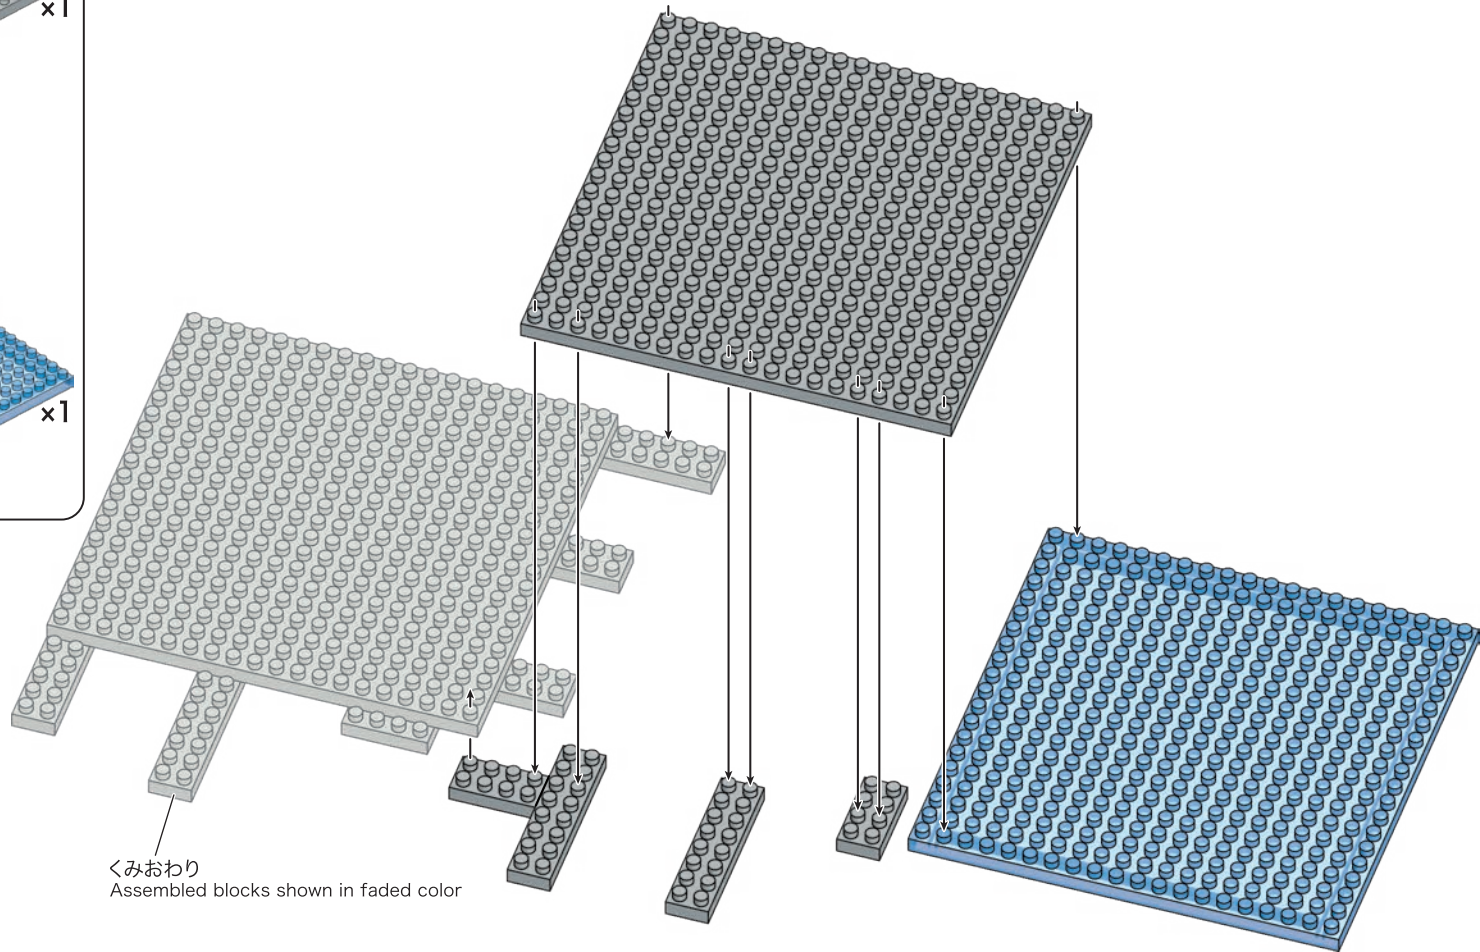

部品内容 Contents of Blocks

※部品は多めに入っております
Extra blocks included

コバルトブルー Cobalt Blue  x2	セルリアンブルー Cerulean Blue  x4  x1	グリーン Green  x1  x4  x98	ライトグリーン Light Green  x5  x2  x12  x7	 x1
ブロンズグリーン Bronze Green  x4  x2  x6  x1  x16  x4	エメラルドグリーン Emerald Green  x2  x2			
ダークレッド Dark Red  x5  x8  x5  x20  x24  x10  x4	クロムイエロー Chrome Yellow  x2  x2			
レッド Red  x3  x12  x2  x4  x3  x2  x1  x2  x2  x1  x4  x7  x20  x8  x50	イエロー Yellow  x4	ゴールドブラウン Gold Brown  x6  x10		
キャメル Camel  x4  x20  x4	ブラック Black  x11  x15  x3  x7  x2  x8	ダークグレー Dark Gray  x33  x24  x1  x8	 x8  x49	
グレー Gray  x48  x20  x9  x11  x2  x7  x2  x18  x6  x24				 x2  x3
ライトグレー Light Gray  x16  x9  x3  x3  x14  x1  x7  x4  x3  x2  x3  x4  x4  x8  x3  x16  x15  x7  x9				
ホワイ White  x4  x5  x12  x2  x20  x4  x4  x4  x4  x4  x2  x1  x43  x2  x5  x35  x17  x20	クリアブルー Clear Blue  x7  x1  x17  x10  x1  x9  x17  x1	クリアブラウン Clear Brown  x18		
	クリア Clear  x2  x1  x17  x1  x2  x9  x18  x1  x23  x1  x24  x7			

※※角度の違う2種類のブロックに注意してください。
Please note that there are two types of blocks, each with different angles.

1

2

2

くみおわり
Assembled blocks shown in faded color

3

3

4

5

7

Parts list for step 7:

- Red 1x3 Technic Brick (x1)
- Red 1x2 Technic Brick (x1)
- Brown 1x3 Technic Brick (x1)
- Brown (ブラウン / Brown)
- Gray 1x25 Technic Beam (x1)
- Gray 1x2 Technic Beam (x2)
- Gray 1x3 Technic Beam (x3)
- Gray 1x8 Technic Beam (x8)
- White 1x3 Technic Brick (ホホワイト / White) (x1)
- Clear 1x3 Technic Brick (クリア / Clear) (x1)

Assembly diagrams show a large gray plate (x1) and a smaller gray plate (x2).