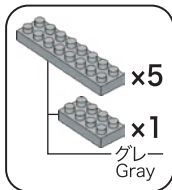

部品内容 Contents of Blocks

※部品は多めに入っております
Extra blocks included

コバルトブルー Cobalt Blue  x2	セルリアンブルー Cerulean Blue  x4  x1	グリーン Green  x1  x4  x98	ライトグリーン Light Green  x5  x2  x12  x7	 x1
ブロンズグリーン Bronze Green  x4  x2  x6  x1  x16  x4	エメラルドグリーン Emerald Green  x2  x2			
ダークレッド Dark Red  x5  x8  x5  x20  x24  x10  x4	クロムイエロー Chrome Yellow  x2  x2			
レッド Red  x3  x12  x2  x4  x3  x2  x1  x2  x2  x1  x4  x7  x20  x8  x50	イエロー Yellow  x4	ゴールドブラウン Gold Brown  x6  x10		
キャメル Camel  x4  x20  x4	ブラック Black  x11  x15  x3  x7  x2  x8	ダークグレー Dark Gray  x33  x24  x1  x8	 x8  x49	
グレー Gray  x48  x20  x9  x11  x2  x7  x2  x18  x6  x24				 x2  x3
ライトグレー Light Gray  x16  x9  x3  x3  x14  x1  x7  x4  x3  x2  x3  x4  x4  x8  x3  x16  x15  x7  x9				
ホワイ White  x4  x5  x12  x2  x20  x4  x4  x4  x4  x4  x2  x1  x43  x2  x5  x35  x17  x20	クリアブルー Clear Blue  x7  x1  x17  x10  x1  x9  x17  x1	クリアブラウン Clear Brown  x18		
	クリア Clear  x2  x1  x17  x1  x2  x9  x18  x1  x23  x1  x24  x7			

※※角度の違う2種類のブロックに注意してください。
Please note that there are two types of blocks, each with different angles.

1

2

2

くみおわり
Assembled blocks shown in faded color

3

3

4

5

7

Parts list for step 7:

- Red 1x3 Technic Brick (x1)
- Red 1x2 Technic Brick (x1)
- Brown 1x3 Technic Brick (x1)
- Brown (ブラウン / Brown)
- Gray 1x25 Technic Beam (x1)
- Gray 1x2 Technic Beam (x2)
- Gray 1x3 Technic Beam (x3)
- Gray 1x8 Technic Beam (x8)
- White 1x3 Technic Brick (ホホワイト / White) (x1)
- Clear 1x3 Technic Brick (クリア / Clear) (x1)

Assembly diagrams show a large gray plate (x1) and a smaller gray plate (x2).