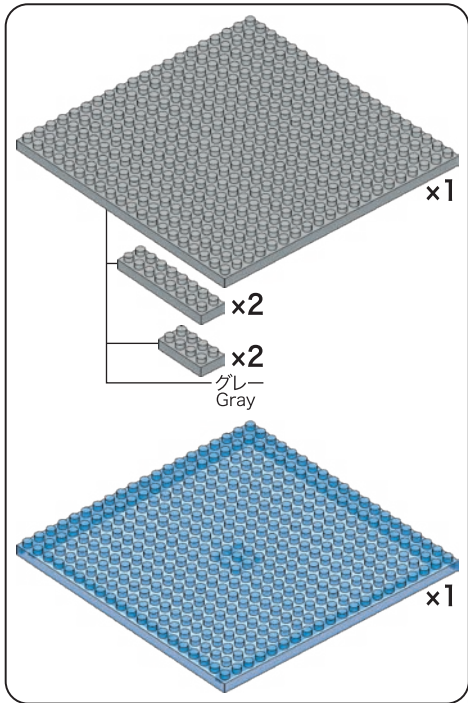

部品内容 Contents of Blocks

※部品は多めに入っております
Extra blocks included

コバルトブルー Cobalt Blue  x2	セルリアンブルー Cerulean Blue  x4  x1	グリーン Green  x1  x4  x98	ライトグリーン Light Green  x5  x2  x12  x7	 x1
ブロンズグリーン Bronze Green  x4  x2  x6  x1  x16  x4	エメラルドグリーン Emerald Green  x2  x2			
ダークレッド Dark Red  x5  x8  x5  x20  x24  x10  x4	クロムイエロー Chrome Yellow  x2  x2			
レッド Red  x3  x12  x2  x4  x3  x2  x1  x2  x2  x1  x4  x7  x20  x8  x50	イエロー Yellow  x4	ゴールドブラウン Gold Brown  x6  x10		
キャメル Camel  x4  x20  x4	ブラック Black  x11  x15  x3  x7  x2  x8	ダークグレー Dark Gray  x33  x24  x1  x8	 x8  x49	
グレー Gray  x48  x20  x9  x11  x2  x7  x2  x18  x6  x24				 x2  x3
ライトグレー Light Gray  x16  x9  x3  x3  x14  x1  x7  x4  x3  x2  x3  x4  x4  x8  x3  x16  x15  x7  x9				
ホワイ White  x4  x5  x12  x2  x20  x4  x4  x4  x4  x4  x2  x1  x43  x2  x5  x35  x17  x20	クリアブルー Clear Blue  x7  x1  x17  x10  x1  x9  x17  x1	クリアブラウン Clear Brown  x18		
	クリア Clear  x2  x1  x17  x1  x2  x9  x18  x1  x23  x1  x24  x7			

※※角度の違う2種類のブロックに注意してください。
Please note that there are two types of blocks, each with different angles.

1

2

2

くみおわり
Assembled blocks shown in faded color

3

3

4

Assembly diagrams show a large gray plate (x1) and a smaller gray plate (x2).