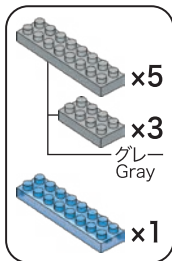

部品内容 Contents of Blocks

※部品は多めに入っております
Extra blocks included

コバルトブルー Cobalt Blue  x2	セルリアンブルー Cerulean Blue  x4  x1	グリーン Green  x1  x4  x98	ライトグリーン Light Green  x5  x2  x12  x7	 x1
ブロンズグリーン Bronze Green  x4  x2  x6  x1  x16  x4	エメラルドグリーン Emerald Green  x2  x2			
ダークレッド Dark Red  x5  x8  x5  x20  x24  x10  x4	クロムイエロー Chrome Yellow  x2  x2			
レッド Red  x3  x12  x2  x4  x3  x2  x1  x2  x2  x1  x4  x7  x20  x8  x50	イエロー Yellow  x4	ゴールドブラウン Gold Brown  x6  x10		
キャメル Camel  x4  x20  x4	ブラック Black  x11  x15  x3  x7  x2  x8	ダークグレー Dark Gray  x33  x24  x1  x8	 x8  x49	
グレー Gray  x48  x20  x9  x11  x2  x7  x2  x18  x6  x24				 x2  x3
ライトグレー Light Gray  x16  x9  x3  x3  x14  x1  x7  x4  x3  x2  x3  x4  x4  x8  x3  x16  x15  x7  x9				
ホワイ White  x4  x5  x12  x2  x20  x4  x4  x4  x4  x4  x2  x1  x43  x2  x5  x35  x17  x20	クリアブルー Clear Blue  x7  x1  x17  x10  x1  x9  x17  x1	クリアブラウン Clear Brown  x18		
	クリア Clear  x2  x1  x17  x1  x2  x9  x18  x1  x23  x1  x24  x7			

※※角度の違う2種類のブロックに注意してください。
Please note that there are two types of blocks, each with different angles.

1

2

2

くみおわり
Assembled blocks shown in faded color

3

3

4

5

7

Parts list for step 7:

- Red 1x3 Technic Brick (x1)
- Red 1x2 Technic Brick (x1)
- Brown 1x3 Technic Brick (x1)
- Brown (ブラウン / Brown)
- Gray 1x25 Technic Beam (x1)
- Gray 1x2 Technic Beam (x2)
- Gray 1x3 Technic Beam (x3)
- Gray 1x8 Technic Beam (x8)
- White 1x3 Technic Brick (ホホワイト / White) (x1)
- Clear 1x3 Technic Brick (クリア / Clear) (x1)

Assembly diagrams show a large gray plate (x1) and a smaller gray plate (x2).