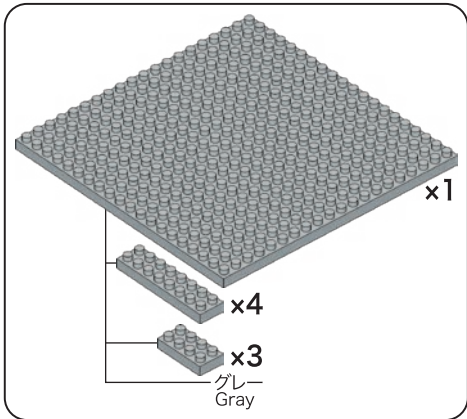

部品内容 Contents of Blocks

※部品は多めに入っております
Extra blocks included

コバルトブルー Cobalt Blue  x2	セルリアンブルー Cerulean Blue  x4  x1	グリーン Green  x1  x4  x98	ライトグリーン Light Green  x5  x2  x12  x7	 x1
ブロンズグリーン Bronze Green  x4  x2  x6  x1  x16  x4	エメラルドグリーン Emerald Green  x2  x2			
ダークレッド Dark Red  x5  x8  x5  x20  x24  x10  x4	クロムイエロー Chrome Yellow  x2  x2			
レッド Red  x3  x12  x2  x4  x3  x2  x1  x2  x2  x1  x4  x7  x20  x8  x50	イエロー Yellow  x4	ゴールドブラウン Gold Brown  x6  x10		
キャメル Camel  x4  x20  x4	ブラック Black  x11  x15  x3  x7  x2  x8	ダークグレー Dark Gray  x33  x24  x1  x8	 x8  x49	
グレー Gray  x48  x20  x9  x11  x2  x7  x2  x18  x6  x24				 x2  x3
ライトグレー Light Gray  x16  x9  x3  x3  x14  x1  x7  x4  x3  x2  x3  x4  x4  x8  x3  x16  x15  x7  x9				
ホワイ White  x4  x5  x12  x2  x20  x4  x4  x4  x4  x4  x2  x1  x43  x2  x5  x35  x17  x20	クリアブルー Clear Blue  x7  x1  x17  x10  x1  x9  x17  x1	クリアブラウン Clear Brown  x18		
	クリア Clear  x2  x1  x17  x1  x2  x9  x18  x1  x23  x1  x24  x7			

※※角度の違う2種類のブロックに注意してください。
Please note that there are two types of blocks, each with different angles.

1

2

2

くみおわり
Assembled blocks shown in faded color

3

3

4

Assembly diagrams show a large gray plate (x1) and a smaller gray plate (x2).