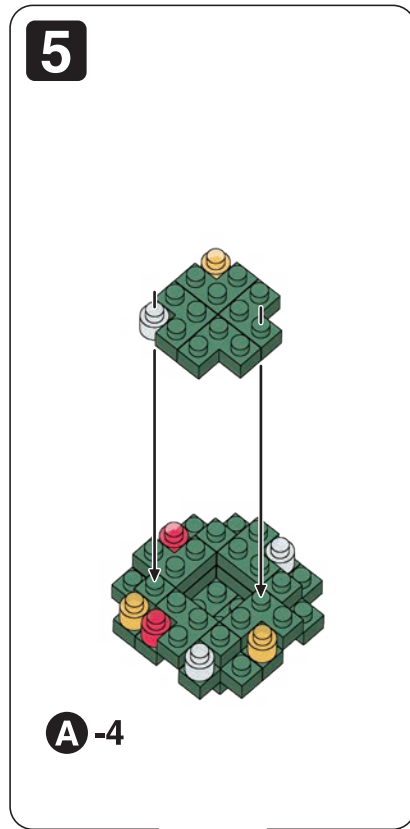

「クリスマスハウス」の組み立て用に追加の部品が入っています。  
組立説明書は下記URLよりダウンロードしてください。  
Additional parts are included for assembling "CHRISTMAS HOUSE"  
Please download the assembly instructions from the URL below.  
[https://www.kawada-toys.com/nanoblock/nbmc71\\_7.pdf](https://www.kawada-toys.com/nanoblock/nbmc71_7.pdf)

A-1

A-2

A-3

A-4

A-5

6

7

8