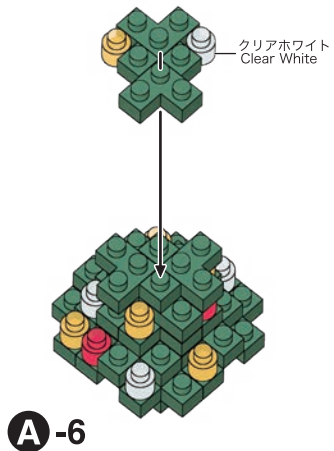

「クリスマスハウス」の組み立て用に追加の部品が入っています。  
組立説明書は下記URLよりダウンロードしてください。  
Additional parts are included for assembling "CHRISTMAS HOUSE"  
Please download the assembly instructions from the URL below.  
[https://www.kawada-toys.com/nanoblock/nbmc71\\_7.pdf](https://www.kawada-toys.com/nanoblock/nbmc71_7.pdf)

A-1

A-2

A-3

A-4

A-5

6

7

8