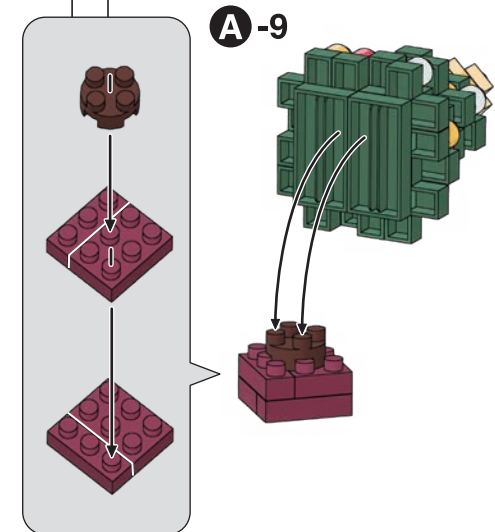

※別売りの「NB-019 ナノブロック専用ピンセット」や「NB-020 ナノブロックパッド」を使うと組み立て、取りはずしに便利です。Use "NB-019 nanoblock® Tweezers" and "NB-020 nanoblock® Pad" (each sold separately) for an easy way to assemble and disassemble blocks.

「クリスマスハウス」の組み立て用に追加の部品が入っています。  
組立説明書は下記URLよりダウンロードしてください。  
Additional parts are included for assembling "CHRISTMAS HOUSE"  
Please download the assembly instructions from the URL below.  
[https://www.kawada-toys.com/nanoblock/nbmc71\\_7.pdf](https://www.kawada-toys.com/nanoblock/nbmc71_7.pdf)

A-1

A-2

A-3

A-4

A-5

6

7

8

9

10

完成!  
Finished!

A-6

A-7

A-8

A-9

※部品は多めに入っております  
Extra blocks included