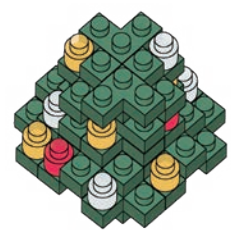

「クリスマスハウス」の組み立て用に追加の部品が入っています。  
組立説明書は下記URLよりダウンロードしてください。  
Additional parts are included for assembling "CHRISTMAS HOUSE"  
Please download the assembly instructions from the URL below.  
[https://www.kawada-toys.com/nanoblock/nbmc71\\_7.pdf](https://www.kawada-toys.com/nanoblock/nbmc71_7.pdf)

A-1

A-2

A-3

A-4

A-5

6

7

8

9

10

完成!  
Finished!

A-6

A-7

A-8

A-9

※部品は多めに入っております  
Extra blocks included