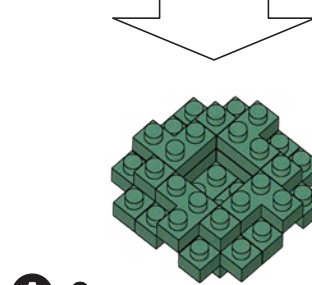

※別売りの「NB-019 ナノブロック専用ピンセット」や「NB-020 ナノブロックパッド」を使うと組み立て、取りはずしに便利です。Use "NB-019 nanoblock® Tweezers" and "NB-020 nanoblock® Pad" (each sold separately) for an easy way to assemble and disassemble blocks.

「クリスマスハウス」の組み立て用に追加の部品が入っています。
組立説明書は下記URLよりダウンロードしてください。
Additional parts are included for assembling "CHRISTMAS HOUSE"
Please download the assembly instructions from the URL below.
<https://www.kawada-toys.com/nanoblock/nbmc71_7.pdf>

A-3