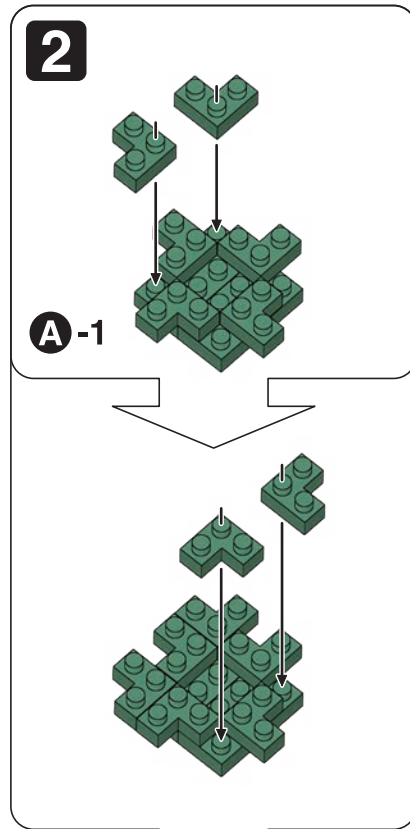

※別売りの「NB-019 ナノブロック専用ピンセット」や「NB-020 ナノブロックパッド」を使うと組み立て、取りはずしに便利です。Use "NB-019 nanoblock® Tweezers" and "NB-020 nanoblock® Pad" (each sold separately) for an easy way to assemble and disassemble blocks.

「クリスマスハウス」の組み立て用に追加の部品が入っています。  
組立説明書は下記URLよりダウンロードしてください。  
Additional parts are included for assembling "CHRISTMAS HOUSE"  
Please download the assembly instructions from the URL below.  
[https://www.kawada-toys.com/nanoblock/nbmc71\\_7.pdf](https://www.kawada-toys.com/nanoblock/nbmc71_7.pdf)

A-1

A-2

A-3

A-4

A-5

6

7

8

9

10

完成!  
Finished!

A-6

A-7

A-8

A-9

※部品は多めに入っております  
Extra blocks included