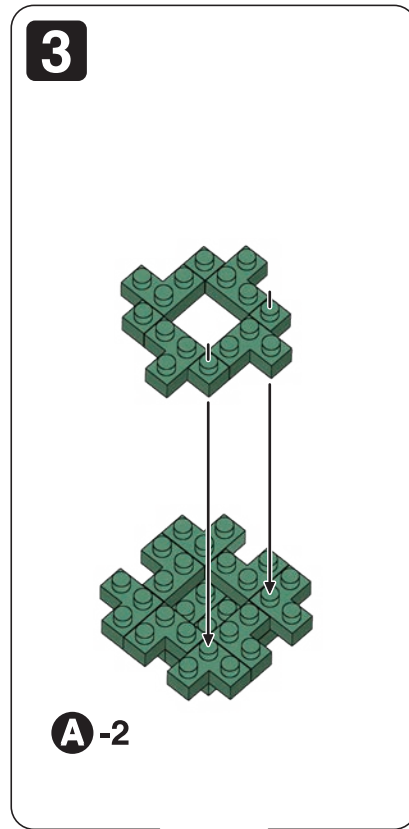

※別売りの「NB-019 ナノブロック専用ピンセット」や「NB-020 ナノブロックパッド」を使うと組み立て、取りはずしに便利です。Use "NB-019 nanoblock® Tweezers" and "NB-020 nanoblock® Pad" (each sold separately) for an easy way to assemble and disassemble blocks.

「クリスマスハウス」の組み立て用に追加の部品が入っています。  
組立説明書は下記URLよりダウンロードしてください。  
Additional parts are included for assembling "CHRISTMAS HOUSE"  
Please download the assembly instructions from the URL below.  
[https://www.kawada-toys.com/nanoblock/nbmc71\\_7.pdf](https://www.kawada-toys.com/nanoblock/nbmc71_7.pdf)

A-1

A-2

A-3

A-4

A-5

6

7

8