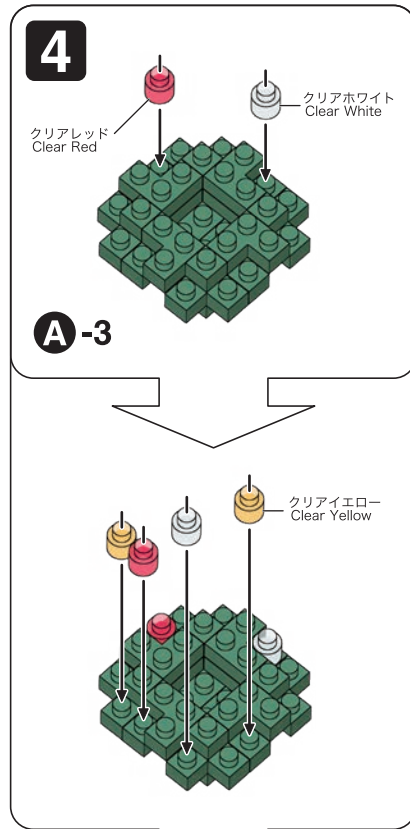

※別売りの「NB-019 ナノブロック専用ピンセット」や「NB-020 ナノブロックパッド」を使うと組み立て、取りはずしに便利です。Use "NB-019 nanoblock® Tweezers" and "NB-020 nanoblock® Pad" (each sold separately) for an easy way to assemble and disassemble blocks.

「クリスマスハウス」の組み立て用に追加の部品が入っています。  
組立説明書は下記URLよりダウンロードしてください。  
Additional parts are included for assembling "CHRISTMAS HOUSE"  
Please download the assembly instructions from the URL below.  
[https://www.kawada-toys.com/nanoblock/nbmc71\\_7.pdf](https://www.kawada-toys.com/nanoblock/nbmc71_7.pdf)

A-1

A-2

A-3

A-4

A-5

6

7

8