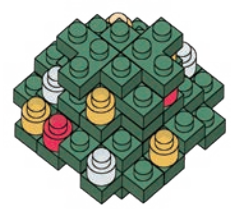

「クリスマスハウス」の組み立て用に追加の部品が入っています。  
組立説明書は下記URLよりダウンロードしてください。  
Additional parts are included for assembling "CHRISTMAS HOUSE"  
Please download the assembly instructions from the URL below.  
[https://www.kawada-toys.com/nanoblock/nbmc71\\_7.pdf](https://www.kawada-toys.com/nanoblock/nbmc71_7.pdf)

A-1

A-2

A-3

A-4

A-5

6

7

8

9

10

完成!  
Finished!

A-6

A-7

A-8

A-9

※部品は多めに入っております  
Extra blocks included