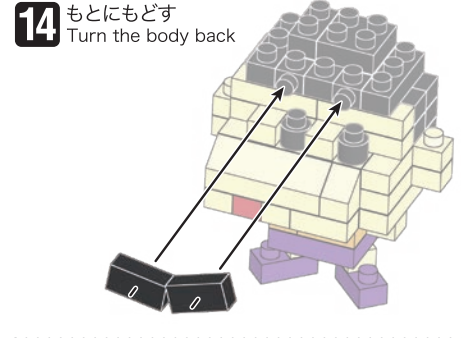

ご意見等ございましたら、お客様サービス課までご連絡ください。
カワダ 長野工場 お客様サービス課
〒389-0514 長野県東御市加沢1409 TEL:0268(62)1819
電話受付時間: 土日祝日を除く 9~12時・13~16時

23 SP
ES
K1822

© 白井慎人 / しん次元クレヨンしんちゃん製作委員会
© KAWADA 2023

<https://www.kawada-toys.com/brand/nanoblock/>

※別売りの「NB-019 ナノブロック専用ピンセット」や「NB-020 ナノブロックパッド」を使うと組み立て、取りはずしに便利です。
Use "NB-019 nanoblock® Tweezers" and "NB-020 nanoblock® Pad" (each sold separately) for an easy way to assemble and disassemble blocks.

- x3
- x5
- x4
- x2
- x1
- x1
- x3
- x6
- x2
- x1
- x2
- x2
- x6
- x2
- x2
- x1
- x2
- x5
- x2
- x4
- x3
- x2
- x1
- x1
- x1
- x1
- x2
- x5
- x1

※部品は多めに入っております
Extra blocks included