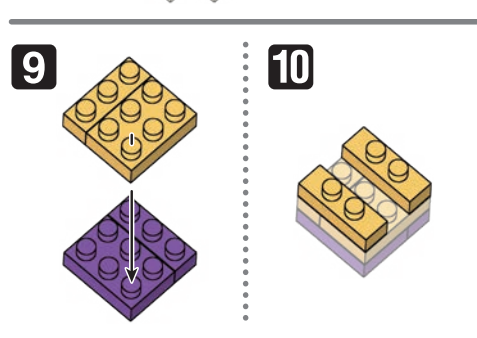

※別売りの「NB-019 ナノブロック専用ピンセット」や「NB-020 ナノブロックパッド」を使うと組み立て、取りはずしに便利です。
 Use "NB-019 nanoblock® Tweezers" and "NB-020 nanoblock® Pad" (each sold separately) for an easy way to assemble and disassemble blocks.

- x3
- x5
- x4
- x2
- x1
- x1
- x3
- x6
- x2
- x1
- x2
- x2
- x6
- x2
- x2
- x1
- x2
- x5
- x2
- x4
- x3
- x2
- x1
- x1
- x1
- x1
- x2
- x5
- x1

※部品は多めに入っております
 Extra blocks included