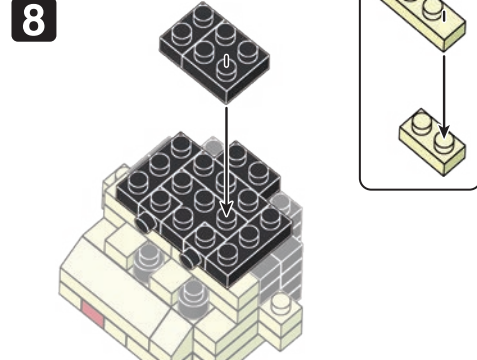

※別売りの「NB-019 ナノブロック専用ピンセット」や「NB-020 ナノブロックパッド」を使うと組み立て、取りはずしに便利です。
 Use "NB-019 nanoblock® Tweezers" and "NB-020 nanoblock® Pad" (each sold separately) for an easy way to assemble and disassemble blocks.

- x3
- x5
- x4
- x2
- x1
- x1
- x3
- x6
- x2
- x1
- x2
- x2
- x6
- x2
- x2
- x1
- x2
- x5
- x2
- x4
- x3
- x2
- x1
- x1
- x1
- x1
- x2
- x5
- x1

※部品は多めに入っております
 Extra blocks included