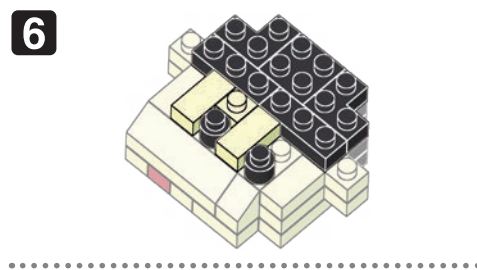

※別売りの「NB-019 ナノブロック専用ピンセット」や「NB-020 ナノブロックパッド」を使うと組み立て、取りはずしに便利です。
 Use "NB-019 nanoblock® Tweezers" and "NB-020 nanoblock® Pad" (each sold separately) for an easy way to assemble and disassemble blocks.

- x3
- x5
- x4
- x2
- x1
- x1
- x3
- x6
- x2
- x1
- x2
- x2
- x6
- x2
- x2
- x1
- x2
- x5
- x2
- x4
- x3
- x2
- x1
- x1
- x1
- x1
- x2
- x5
- x1

※部品は多めに入っております
 Extra blocks included