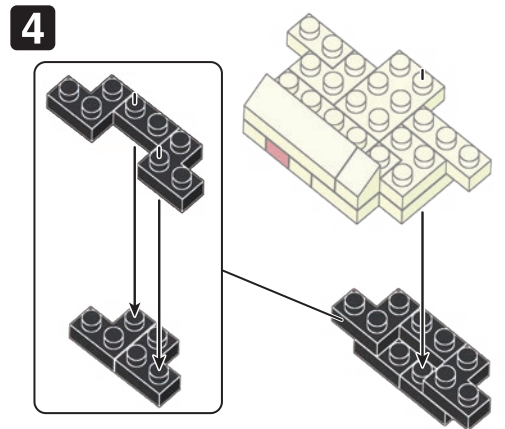

※別売りの「NB-019 ナノブロック専用ピンセット」や「NB-020 ナノブロックパッド」を使うと組み立て、取りはずしに便利です。
 Use "NB-019 nanoblock® Tweezers" and "NB-020 nanoblock® Pad" (each sold separately) for an easy way to assemble and disassemble blocks.

- x3
- x5
- x4
- x2
- x1
- x1
- x3
- x6
- x2
- x1
- x2
- x2
- x6
- x2
- x2
- x1
- x2
- x5
- x2
- x4
- x3
- x2
- x1
- x1
- x1
- x1
- x2
- x5
- x1

※部品は多めに入っております
 Extra blocks included