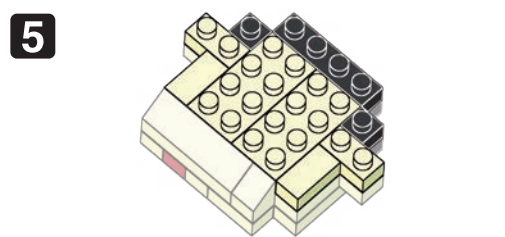

※別売りの「NB-019 ナノブロック専用ピンセット」や「NB-020 ナノブロックパッド」を使うと組み立て、取りはずしに便利です。
 Use "NB-019 nanoblock® Tweezers" and "NB-020 nanoblock® Pad" (each sold separately) for an easy way to assemble and disassemble blocks.

- x3
- x5
- x4
- x2
- x1
- x1
- x3
- x6
- x2
- x1
- x2
- x2
- x6
- x2
- x2
- x1
- x2
- x5
- x2
- x4
- x3
- x2
- x1
- x1
- x1
- x1
- x2
- x5
- x1

※部品は多めに入っております
 Extra blocks included