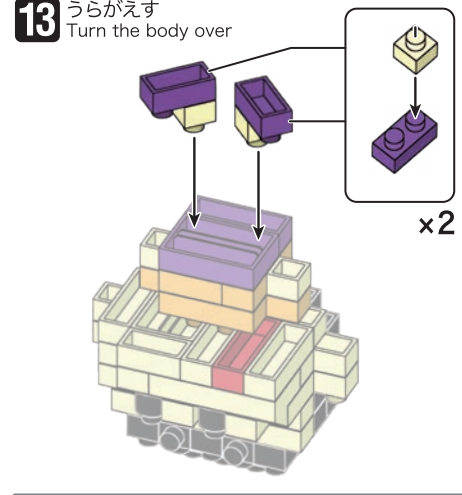

※別売りの「NB-019 ナノブロック専用ピンセット」や「NB-020 ナノブロックパッド」を使うと組み立て、取りはずしに便利です。
 Use "NB-019 nanoblock® Tweezers" and "NB-020 nanoblock® Pad" (each sold separately) for an easy way to assemble and disassemble blocks.

- x3
- x5
- x4
- x2
- x1
- x1
- x3
- x6
- x2
- x1
- x2
- x2
- x6
- x2
- x2
- x1
- x2
- x5
- x2
- x4
- x3
- x2
- x1
- x1
- x1
- x1
- x2
- x5
- x1

※部品は多めに入っております
 Extra blocks included