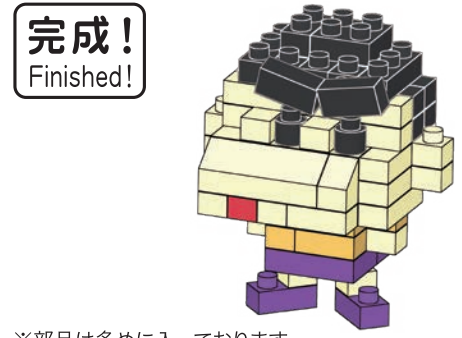

ご意見等ございましたら、お客様サービス課までご連絡ください。
カワダ 長野工場 お客様サービス課
〒389-0514 長野県東御市加沢1409 TEL:0268(62)1819
電話受付時間: 土日祝日を除く 9~12時・13~16時

23 SP
ES
K1822

© 白井慎人 / しん次元クレヨンしんちゃん製作委員会
© KAWADA 2023

<https://www.kawada-toys.com/brand/nanoblock/>

※別売りの「NB-019 ナノブロック専用ピンセット」や「NB-020 ナノブロックパッド」を使うと組み立て、取りはずしに便利です。
Use "NB-019 nanoblock® Tweezers" and "NB-020 nanoblock® Pad" (each sold separately) for an easy way to assemble and disassemble blocks.

- x3
- x5
- x4
- x2
- x1
- x1
- x3
- x6
- x2
- x1
- x2
- x2
- x6
- x2
- x2
- x1
- x2
- x5
- x2
- x4
- x3
- x2
- x1
- x1
- x1
- x1
- x2
- x5
- x1

※部品は多めに入っております
Extra blocks included