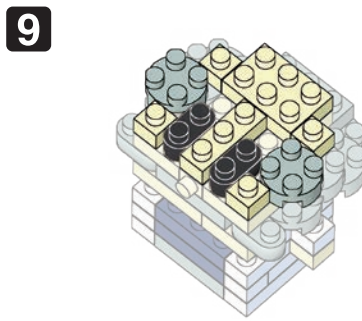

※別売りの「NB-019 ナノブロック専用ピンセット」や「NB-020 ナノブロックパッド」を使うと組み立て、取りはずしに便利です。

Use "NB-019 nanoblock® Tweezers" and "NB-020 nanoblock® Pad" (each sold separately) for an easy way to assemble and disassemble blocks.

シール  
Sticker

x1

※部品は多めに入っております  
Extra blocks included