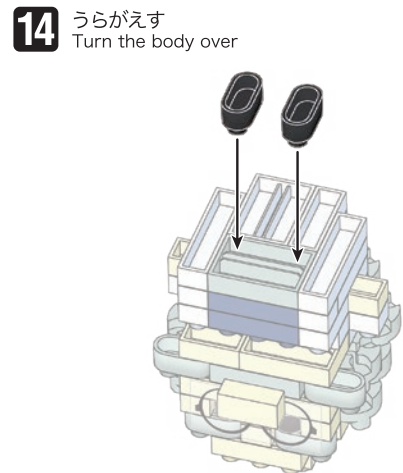

※別売りの「NB-019 ナノブロック専用ピンセット」や「NB-020 ナノブロックパッド」を使うと組み立て、取りはずしに便利です。

Use "NB-019 nanoblock® Tweezers" and "NB-020 nanoblock® Pad" (each sold separately) for an easy way to assemble and disassemble blocks.

シール  
Sticker

x1

※部品は多めに入っております  
Extra blocks included