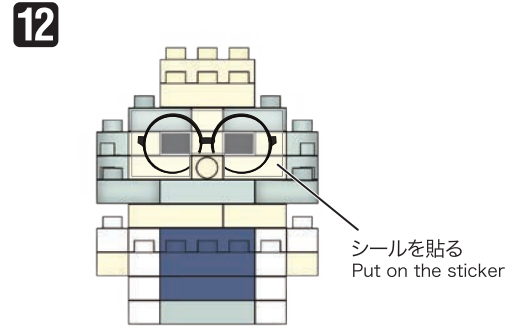

※別売りの「NB-019 ナノブロック専用ピンセット」や「NB-020 ナノブロックパッド」を使うと組み立て、取りはずしに便利です。

Use "NB-019 nanoblock® Tweezers" and "NB-020 nanoblock® Pad" (each sold separately) for an easy way to assemble and disassemble blocks.

シール  
Sticker

x1

※部品は多めに入っております  
Extra blocks included