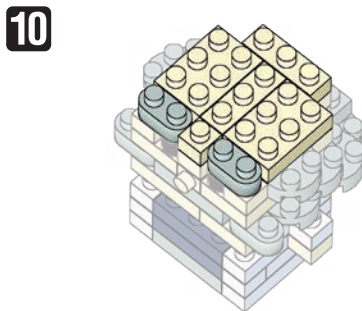

※別売りの「NB-019 ナノブロック専用ピンセット」や「NB-020 ナノブロックパッド」を使うと組み立て、取りはずしに便利です。

Use "NB-019 nanoblock® Tweezers" and "NB-020 nanoblock® Pad" (each sold separately) for an easy way to assemble and disassemble blocks.

シール  
Sticker

x1

※部品は多めに入っております  
Extra blocks included