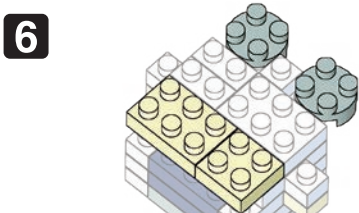

※別売りの「NB-019 ナノブロック専用ピンセット」や「NB-020 ナノブロックパッド」を使うと組み立て、取りはずしに便利です。

Use "NB-019 nanoblock® Tweezers" and "NB-020 nanoblock® Pad" (each sold separately) for an easy way to assemble and disassemble blocks.

シール  
Sticker

x1

※部品は多めに入っております  
Extra blocks included