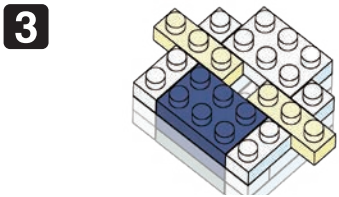

※別売りの「NB-019 ナノブロック専用ピンセット」や「NB-020 ナノブロックパッド」を使うと組み立て、取りはずしに便利です。

Use "NB-019 nanoblock® Tweezers" and "NB-020 nanoblock® Pad" (each sold separately) for an easy way to assemble and disassemble blocks.

シール  
Sticker

x1

※部品は多めに入っております  
Extra blocks included