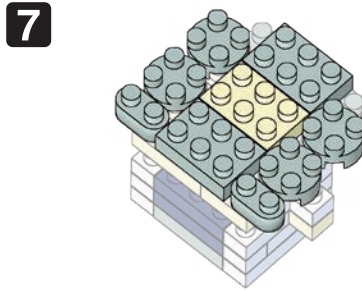

※別売りの「NB-019 ナノブロック専用ピンセット」や「NB-020 ナノブロックパッド」を使うと組み立て、取りはずしに便利です。

Use "NB-019 nanoblock® Tweezers" and "NB-020 nanoblock® Pad" (each sold separately) for an easy way to assemble and disassemble blocks.

シール  
Sticker

x1

※部品は多めに入っております  
Extra blocks included