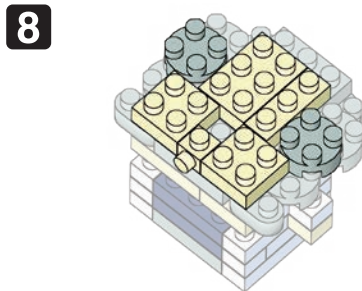

※別売りの「NB-019 ナノブロック専用ピンセット」や「NB-020 ナノブロックパッド」を使うと組み立て、取りはずしに便利です。

Use "NB-019 nanoblock® Tweezers" and "NB-020 nanoblock® Pad" (each sold separately) for an easy way to assemble and disassemble blocks.

シール  
Sticker

x1

※部品は多めに入っております  
Extra blocks included