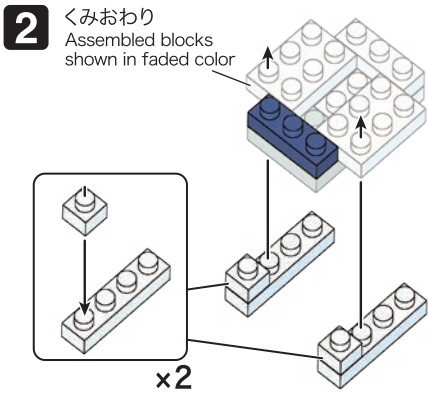

※別売りの「NB-019 ナノブロック専用ピンセット」や「NB-020 ナノブロックパッド」を使うと組み立て、取りはずしに便利です。

Use "NB-019 nanoblock® Tweezers" and "NB-020 nanoblock® Pad" (each sold separately) for an easy way to assemble and disassemble blocks.

シール  
Sticker

x1

※部品は多めに入っております  
Extra blocks included