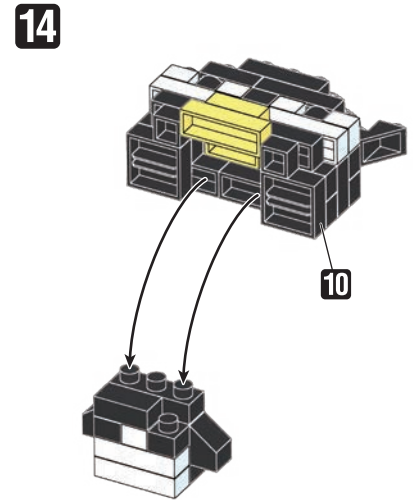

※別売りの「NB-019 ナノブロック専用ピンセット」や「NB-020 ナノブロックパッド」を使うと組み立て、取りはずしに便利です。

Use "NB-019 nanoblock® Tweezers" and "NB-020 nanoblock® Pad" (each sold separately) for an easy way to assemble and disassemble blocks.

※ 角度の違う2種類の部品に注意してください。  
Note that there are two types of blocks, each with different angles.

**完成!**  
Finished!

※部品は多めに入っております  
Extra blocks included