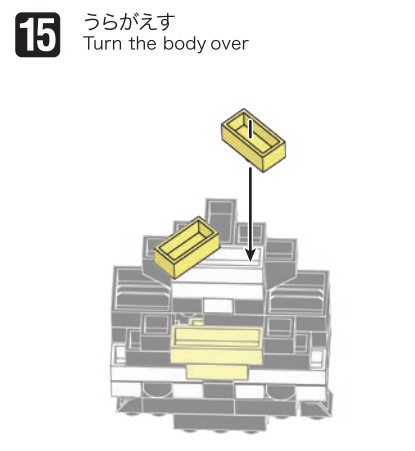

※別売りの「NB-019 ナノブロック専用ピンセット」や「NB-020 ナノブロックパッド」を使うと組み立て、取りはずしに便利です。

Use "NB-019 nanoblock® Tweezers" and "NB-020 nanoblock® Pad" (each sold separately) for an easy way to assemble and disassemble blocks.

※ 角度の違う2種類の部品に注意してください。  
Note that there are two types of blocks, each with different angles.

**完成!**  
Finished!

※部品は多めに入っております  
Extra blocks included