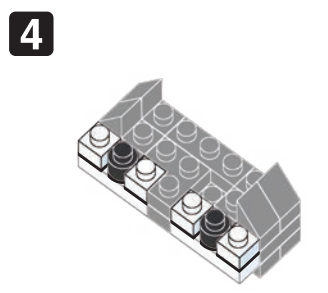

※別売りの「NB-019 ナノブロック専用ピンセット」や「NB-020 ナノブロックパッド」を使うと組み立て、取りはずしに便利です。

Use "NB-019 nanoblock® Tweezers" and "NB-020 nanoblock® Pad" (each sold separately) for an easy way to assemble and disassemble blocks.

※ 角度の違う2種類の部品に注意してください。  
Note that there are two types of blocks, each with different angles.

**完成!**  
Finished!

※部品は多めに入っております  
Extra blocks included