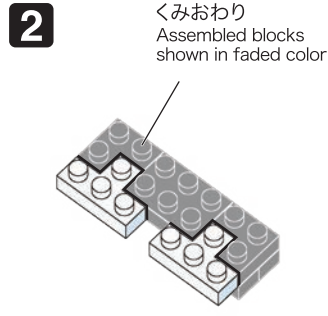

※別売りの「NB-019 ナノブロック専用ピンセット」や「NB-020 ナノブロックパッド」を使うと組み立て、取りはずしに便利です。

Use "NB-019 nanoblock® Tweezers" and "NB-020 nanoblock® Pad" (each sold separately) for an easy way to assemble and disassemble blocks.

※ 角度の違う2種類の部品に注意してください。  
Note that there are two types of blocks, each with different angles.

**完成!**  
Finished!

※部品は多めに入っております  
Extra blocks included