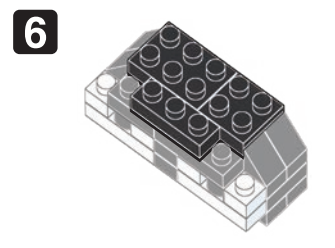

※別売りの「NB-019 ナノブロック専用ピンセット」や「NB-020 ナノブロックパッド」を使うと組み立て、取りはずしに便利です。

Use "NB-019 nanoblock® Tweezers" and "NB-020 nanoblock® Pad" (each sold separately) for an easy way to assemble and disassemble blocks.

※ 角度の違う2種類の部品に注意してください。  
Note that there are two types of blocks, each with different angles.

**完成!**  
Finished!

※部品は多めに入っております  
Extra blocks included