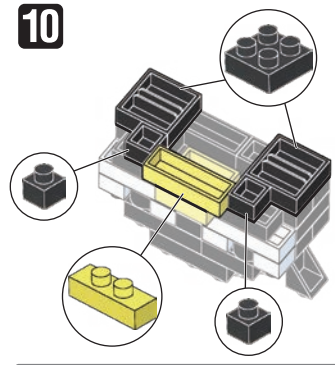

※別売りの「NB-019 ナノブロック専用ピンセット」や「NB-020 ナノブロックパッド」を使うと組み立て、取りはずしに便利です。

Use "NB-019 nanoblock® Tweezers" and "NB-020 nanoblock® Pad" (each sold separately) for an easy way to assemble and disassemble blocks.

※ 角度の違う2種類の部品に注意してください。  
Note that there are two types of blocks, each with different angles.

**完成!**  
Finished!

※部品は多めに入っております  
Extra blocks included