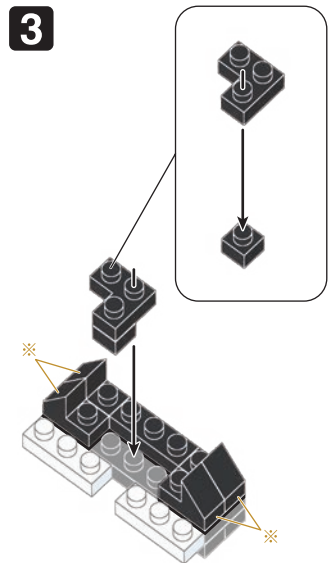

※別売りの「NB-019 ナノブロック専用ピンセット」や「NB-020 ナノブロックパッド」を使うと組み立て、取りはずしに便利です。

Use "NB-019 nanoblock® Tweezers" and "NB-020 nanoblock® Pad" (each sold separately) for an easy way to assemble and disassemble blocks.

※ 角度の違う2種類の部品に注意してください。  
Note that there are two types of blocks, each with different angles.

**完成!**  
Finished!

※部品は多めに入っております  
Extra blocks included