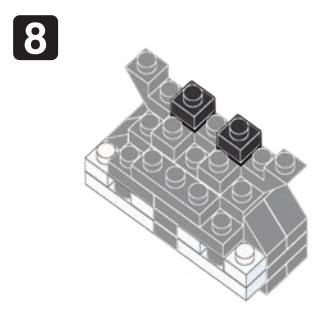

※別売りの「NB-019 ナノブロック専用ピンセット」や「NB-020 ナノブロックパッド」を使うと組み立て、取りはずしに便利です。

Use "NB-019 nanoblock® Tweezers" and "NB-020 nanoblock® Pad" (each sold separately) for an easy way to assemble and disassemble blocks.

※ 角度の違う2種類の部品に注意してください。  
Note that there are two types of blocks, each with different angles.

**完成!**  
Finished!

※部品は多めに入っております  
Extra blocks included