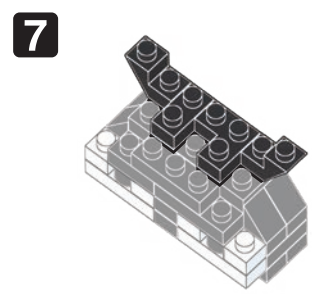

※別売りの「NB-019 ナノブロック専用ピンセット」や「NB-020 ナノブロックパッド」を使うと組み立て、取りはずしに便利です。

Use "NB-019 nanoblock® Tweezers" and "NB-020 nanoblock® Pad" (each sold separately) for an easy way to assemble and disassemble blocks.

※ 角度の違う2種類の部品に注意してください。  
Note that there are two types of blocks, each with different angles.

**完成!**  
Finished!

※部品は多めに入っております  
Extra blocks included