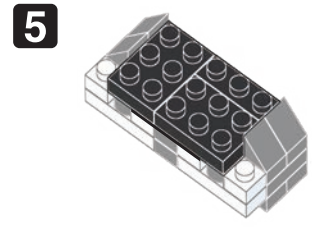

※別売りの「NB-019 ナノブロック専用ピンセット」や「NB-020 ナノブロックパッド」を使うと組み立て、取りはずしに便利です。

Use "NB-019 nanoblock® Tweezers" and "NB-020 nanoblock® Pad" (each sold separately) for an easy way to assemble and disassemble blocks.

※ 角度の違う2種類の部品に注意してください。  
Note that there are two types of blocks, each with different angles.

**完成!**  
Finished!

※部品は多めに入っております  
Extra blocks included