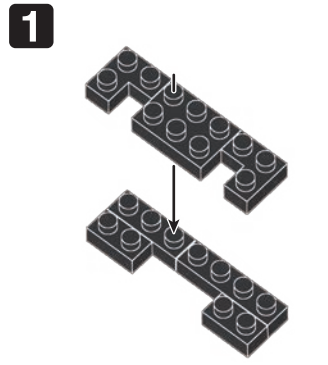

※別売りの「NB-019 ナノブロック専用ピンセット」や「NB-020 ナノブロックパッド」を使うと組み立て、取りはずしに便利です。

Use "NB-019 nanoblock® Tweezers" and "NB-020 nanoblock® Pad" (each sold separately) for an easy way to assemble and disassemble blocks.

※ 角度の違う2種類の部品に注意してください。  
Note that there are two types of blocks, each with different angles.

**完成!**  
Finished!

※部品は多めに入っております  
Extra blocks included