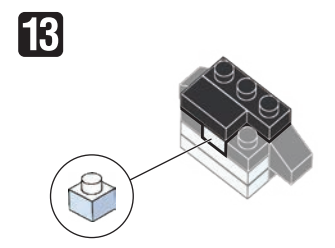

※別売りの「NB-019 ナノブロック専用ピンセット」や「NB-020 ナノブロックパッド」を使うと組み立て、取りはずしに便利です。

Use "NB-019 nanoblock® Tweezers" and "NB-020 nanoblock® Pad" (each sold separately) for an easy way to assemble and disassemble blocks.

※ 角度の違う2種類の部品に注意してください。  
Note that there are two types of blocks, each with different angles.

**完成!**  
Finished!

※部品は多めに入っております  
Extra blocks included