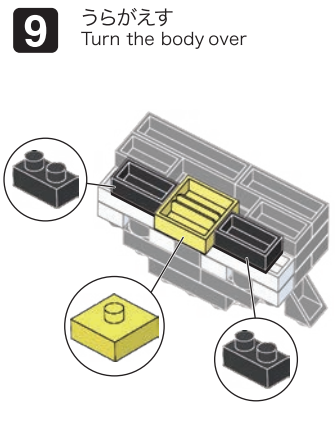

※別売りの「NB-019 ナノブロック専用ピンセット」や「NB-020 ナノブロックパッド」を使うと組み立て、取りはずしに便利です。

Use "NB-019 nanoblock® Tweezers" and "NB-020 nanoblock® Pad" (each sold separately) for an easy way to assemble and disassemble blocks.

※ 角度の違う2種類の部品に注意してください。  
Note that there are two types of blocks, each with different angles.

**完成!**  
Finished!

※部品は多めに入っております  
Extra blocks included