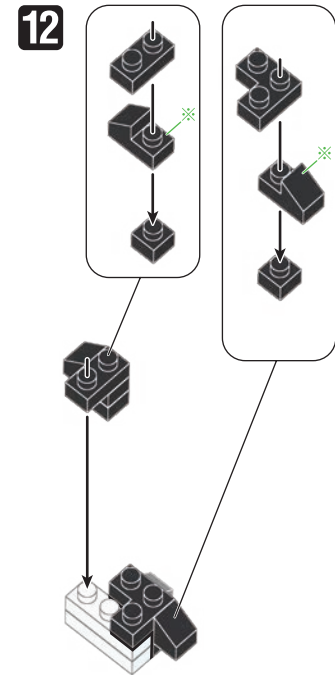

※別売りの「NB-019 ナノブロック専用ピンセット」や「NB-020 ナノブロックパッド」を使うと組み立て、取りはずしに便利です。

Use "NB-019 nanoblock® Tweezers" and "NB-020 nanoblock® Pad" (each sold separately) for an easy way to assemble and disassemble blocks.

※ 角度の違う2種類の部品に注意してください。  
Note that there are two types of blocks, each with different angles.

**完成!**  
Finished!

※部品は多めに入っております  
Extra blocks included