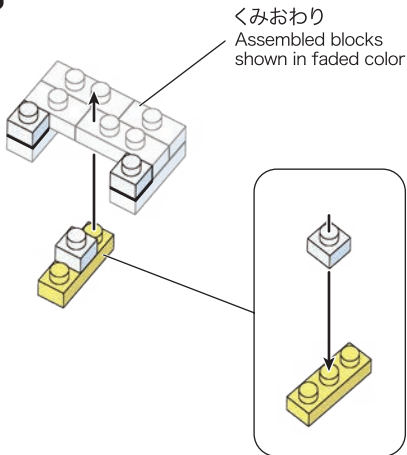

※別売りの「NB-019 ナノブロック専用ピンセット」や「NB-020 ナノブロックパッド」を使うと組み立て、取りはずしに便利です。

Use "NB-019 nanoblock® Tweezers" and "NB-020 nanoblock® Pad" (each sold separately) for an easy way to assemble and disassemble blocks.

1

2

3

4

5

6

7

8

9

10

11

完成!
Finished!

※部品は多めに入っております
Extra blocks included