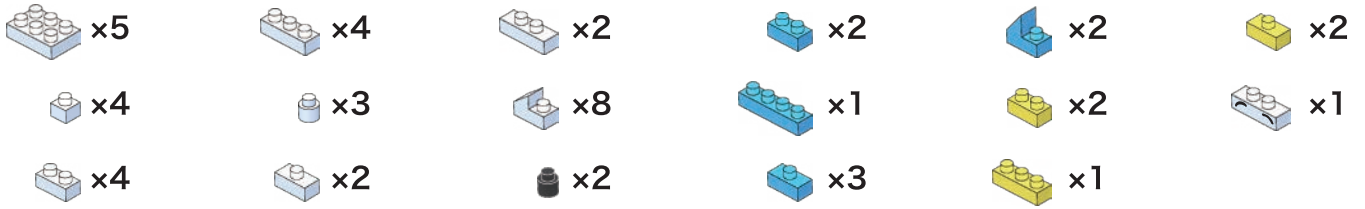

※別売りの「NB-019 ナノブロック専用ピンセット」や「NB-020 ナノブロックパッド」を使うと組み立て、取りはずしに便利です。

Use "NB-019 nanoblock® Tweezers" and "NB-020 nanoblock® Pad" (each sold separately) for an easy way to assemble and disassemble blocks.