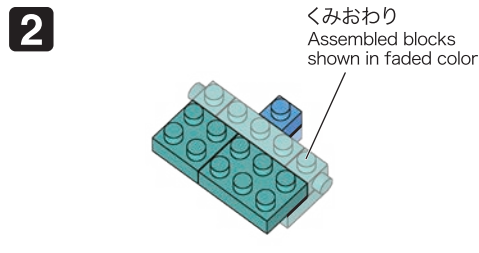

※別売りの「NB-019 ナノブロック専用ピンセット」や「NB-020 ナノブロックパッド」を使うと組み立て、取りはずしに便利です。

Use "NB-019 nanoblock® Tweezers" and "NB-020 nanoblock® Pad" (each sold separately) for an easy way to assemble and disassemble blocks.