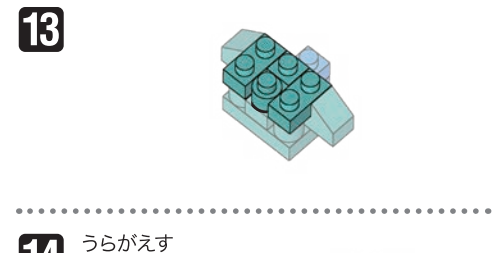

※別売りの「NB-019 ナノブロック専用ピンセット」や「NB-020 ナノブロックパッド」を使うと組み立て、取りはずしに便利です。

Use "NB-019 nanoblock® Tweezers" and "NB-020 nanoblock® Pad" (each sold separately) for an easy way to assemble and disassemble blocks.