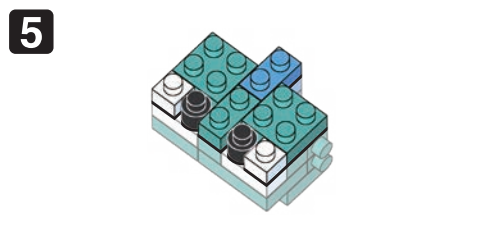

※別売りの「NB-019 ナノブロック専用ピンセット」や「NB-020 ナノブロックパッド」を使うと組み立て、取りはずしに便利です。

Use "NB-019 nanoblock® Tweezers" and "NB-020 nanoblock® Pad" (each sold separately) for an easy way to assemble and disassemble blocks.

完成!
Finished!

※部品は多めに入っております
Extra blocks included