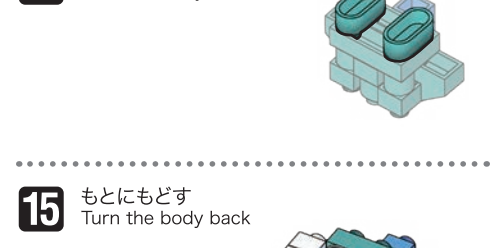

※別売りの「NB-019 ナノブロック専用ピンセット」や「NB-020 ナノブロックパッド」を使うと組み立て、取りはずしに便利です。

Use "NB-019 nanoblock® Tweezers" and "NB-020 nanoblock® Pad" (each sold separately) for an easy way to assemble and disassemble blocks.