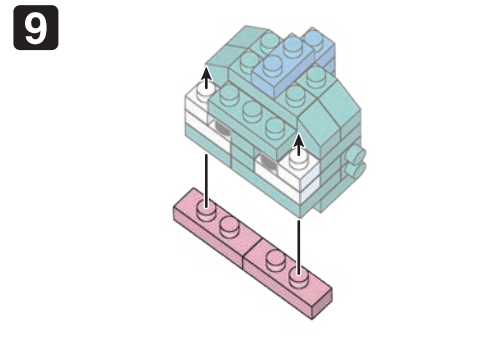

※別売りの「NB-019 ナノブロック専用ピンセット」や「NB-020 ナノブロックパッド」を使うと組み立て、取りはずしに便利です。

Use "NB-019 nanoblock® Tweezers" and "NB-020 nanoblock® Pad" (each sold separately) for an easy way to assemble and disassemble blocks.