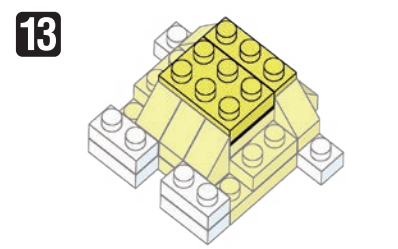

※別売りの「NB-019 ナノブロック専用ピンセット」や「NB-020 ナノブロックパッド」を使うと組み立て、取りはずしに便利です。  
 Use "NB-019 nanoblock® Tweezers" and "NB-020 nanoblock® Pad" (each sold separately) for an easy way to assemble and disassemble blocks.

※部品は多めに入っております  
 Extra blocks included