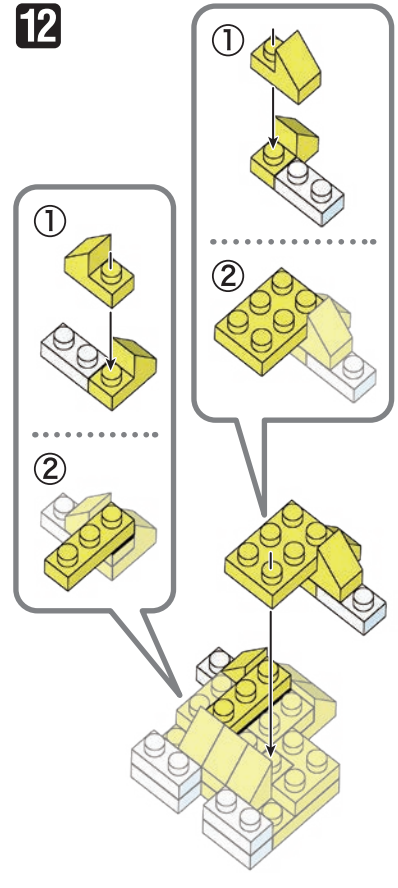

※別売りの「NB-019 ナノブロック専用ピンセット」や「NB-020 ナノブロックパッド」を使うと組み立て、取りはずしに便利です。  
 Use "NB-019 nanoblock® Tweezers" and "NB-020 nanoblock® Pad" (each sold separately) for an easy way to assemble and disassemble blocks.

※部品は多めに入っております  
 Extra blocks included