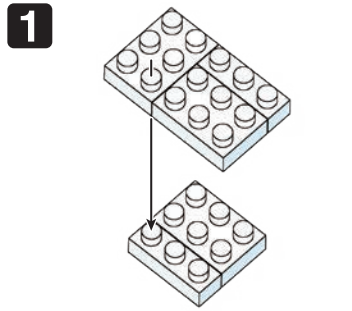

※別売りの「NB-019 ナノブロック専用ピンセット」や「NB-020 ナノブロックパッド」を使うと組み立て、取りはずしに便利です。  
 Use "NB-019 nanoblock® Tweezers" and "NB-020 nanoblock® Pad" (each sold separately) for an easy way to assemble and disassemble blocks.

※部品は多めに入っております  
 Extra blocks included