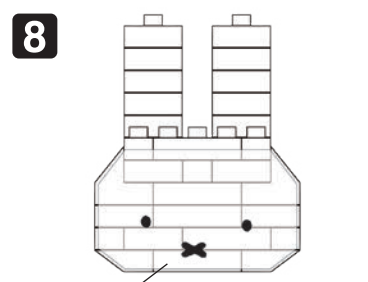

※別売りの「NB-019 ナノブロック専用ピンセット」や「NB-020 ナノブロックパッド」を使うと組み立て、取りはずしに便利です。  
 Use "NB-019 nanoblock® Tweezers" and "NB-020 nanoblock® Pad" (each sold separately) for an easy way to assemble and disassemble blocks.