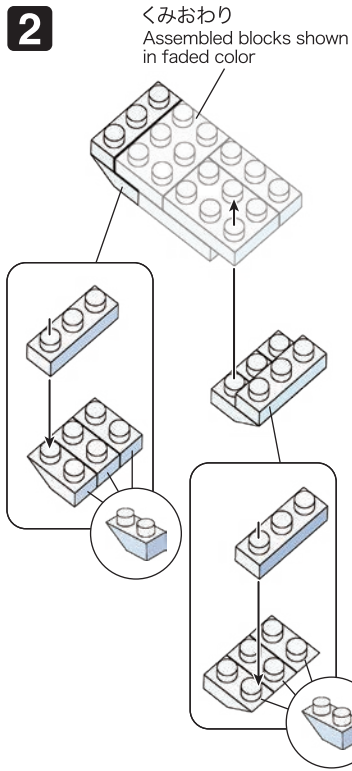

※別売りの「NB-019 ナノブロック専用ピンセット」や「NB-020 ナノブロックパッド」を使うと組み立て、取りはずしに便利です。  
 Use "NB-019 nanoblock® Tweezers" and "NB-020 nanoblock® Pad" (each sold separately) for an easy way to assemble and disassemble blocks.

※部品は多めに入っております  
 Extra blocks included