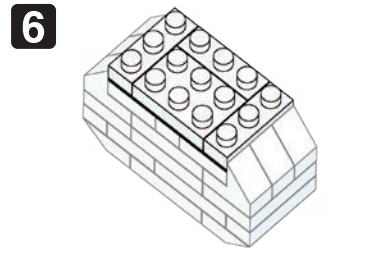

※別売りの「NB-019 ナノブロック専用ピンセット」や「NB-020 ナノブロックパッド」を使うと組み立て、取りはずしに便利です。  
 Use "NB-019 nanoblock® Tweezers" and "NB-020 nanoblock® Pad" (each sold separately) for an easy way to assemble and disassemble blocks.

※ 角度の違う2種類の部品に注意してください。  
 Note that there are two types of blocks, each with different angles.

**完成!**  
 Finished!

※部品は多めに入っております  
 Extra blocks included