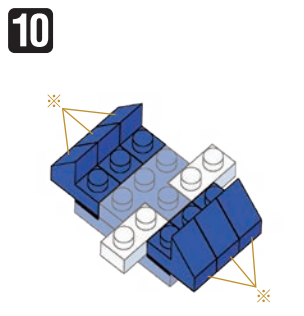

※別売りの「NB-019 ナノブロック専用ピンセット」や「NB-020 ナノブロックパッド」を使うと組み立て、取りはずしに便利です。  
 Use "NB-019 nanoblock® Tweezers" and "NB-020 nanoblock® Pad" (each sold separately) for an easy way to assemble and disassemble blocks.

※ 角度の違う2種類の部品に注意してください。  
 Note that there are two types of blocks, each with different angles.

**完成!**  
 Finished!

※部品は多めに入っております  
 Extra blocks included