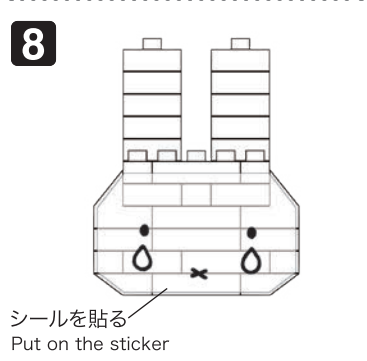

※別売りの「NB-019 ナノブロック専用ピンセット」や「NB-020 ナノブロックパッド」を使うと組み立て、取りはずしに便利です。  
 Use "NB-019 nanoblock® Tweezers" and "NB-020 nanoblock® Pad" (each sold separately) for an easy way to assemble and disassemble blocks.

※ 角度の違う2種類の部品に注意してください。  
 Note that there are two types of blocks, each with different angles.

**完成!**  
 Finished!

※部品は多めに入っております  
 Extra blocks included