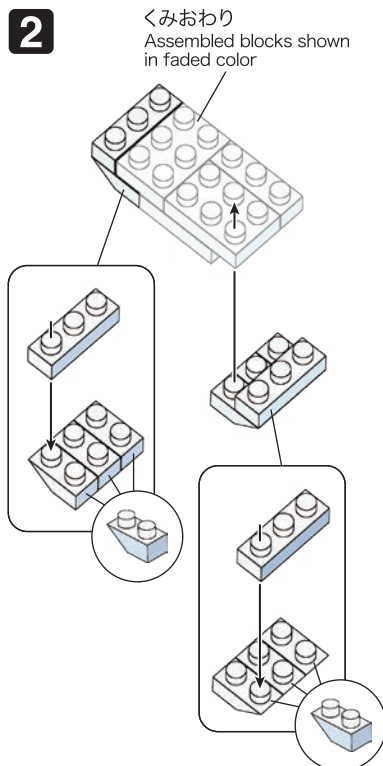

※別売りの「NB-019 ナノブロック専用ピンセット」や「NB-020 ナノブロックパッド」を使うと組み立て、取りはずしに便利です。  
 Use "NB-019 nanoblock® Tweezers" and "NB-020 nanoblock® Pad" (each sold separately) for an easy way to assemble and disassemble blocks.

※ 角度の違う2種類の部品に注意してください。  
 Note that there are two types of blocks, each with different angles.

**完成!**  
 Finished!

※部品は多めに入っております  
 Extra blocks included