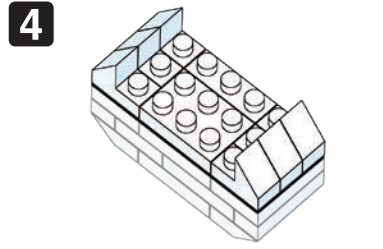

※別売りの「NB-019 ナノブロック専用ピンセット」や「NB-020 ナノブロックパッド」を使うと組み立て、取りはずしに便利です。  
 Use "NB-019 nanoblock® Tweezers" and "NB-020 nanoblock® Pad" (each sold separately) for an easy way to assemble and disassemble blocks.

※ 角度の違う2種類の部品に注意してください。  
 Note that there are two types of blocks, each with different angles.

**完成!**  
 Finished!

※部品は多めに入っております  
 Extra blocks included