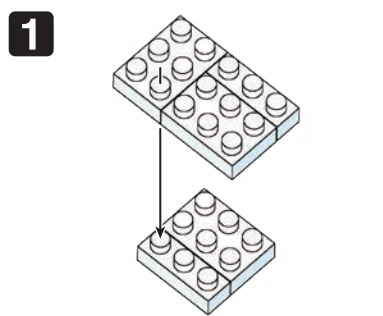

※別売りの「NB-019 ナノブロック専用ピンセット」や「NB-020 ナノブロックパッド」を使うと組み立て、取りはずしに便利です。  
 Use "NB-019 nanoblock® Tweezers" and "NB-020 nanoblock® Pad" (each sold separately) for an easy way to assemble and disassemble blocks.

※ 角度の違う2種類の部品に注意してください。  
 Note that there are two types of blocks, each with different angles.

**完成!**  
 Finished!

※部品は多めに入っております  
 Extra blocks included