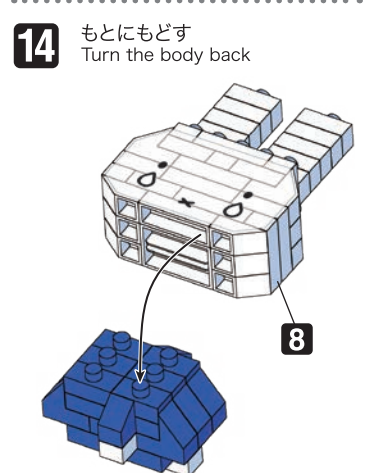

※別売りの「NB-019 ナノブロック専用ピンセット」や「NB-020 ナノブロックパッド」を使うと組み立て、取りはずしに便利です。  
 Use "NB-019 nanoblock® Tweezers" and "NB-020 nanoblock® Pad" (each sold separately) for an easy way to assemble and disassemble blocks.

※ 角度の違う2種類の部品に注意してください。  
 Note that there are two types of blocks, each with different angles.

**完成!**  
 Finished!

※部品は多めに入っております  
 Extra blocks included