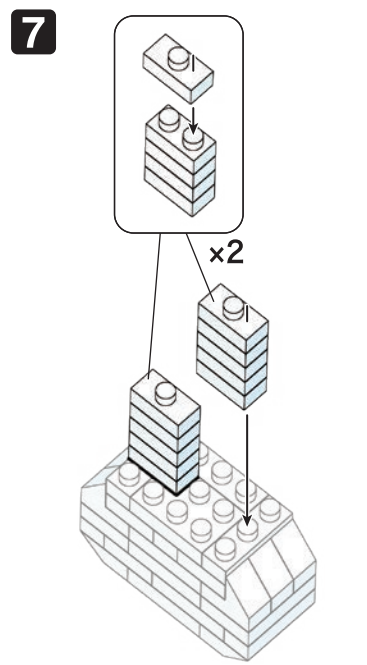

※別売りの「NB-019 ナノブロック専用ピンセット」や「NB-020 ナノブロックパッド」を使うと組み立て、取りはずしに便利です。  
 Use "NB-019 nanoblock® Tweezers" and "NB-020 nanoblock® Pad" (each sold separately) for an easy way to assemble and disassemble blocks.

※ 角度の違う2種類の部品に注意してください。  
 Note that there are two types of blocks, each with different angles.

**完成!**  
 Finished!

※部品は多めに入っております  
 Extra blocks included