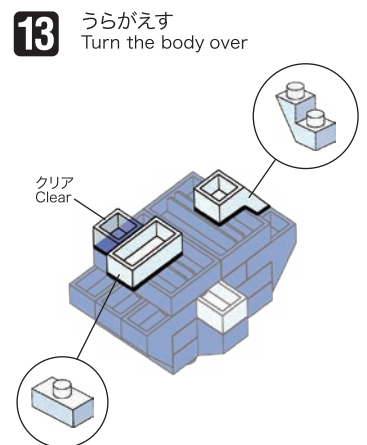

※別売りの「NB-019 ナノブロック専用ピンセット」や「NB-020 ナノブロックパッド」を使うと組み立て、取りはずしに便利です。  
 Use "NB-019 nanoblock® Tweezers" and "NB-020 nanoblock® Pad" (each sold separately) for an easy way to assemble and disassemble blocks.

※ 角度の違う2種類の部品に注意してください。  
 Note that there are two types of blocks, each with different angles.

**完成!**  
 Finished!

※部品は多めに入っております  
 Extra blocks included