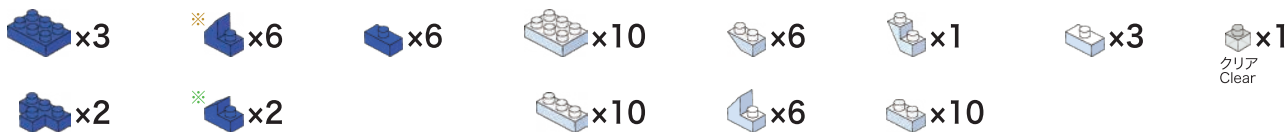

※別売りの「NB-019 ナノブロック専用ピンセット」や「NB-020 ナノブロックパッド」を使うと組み立て、取りはずしに便利です。  
 Use "NB-019 nanoblock® Tweezers" and "NB-020 nanoblock® Pad" (each sold separately) for an easy way to assemble and disassemble blocks.

※ 角度の違う2種類の部品に注意してください。  
 Note that there are two types of blocks, each with different angles.

**完成!**  
 Finished!

※部品は多めに入っております  
 Extra blocks included