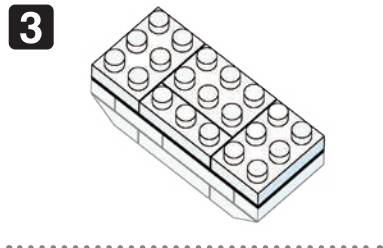

※別売りの「NB-019 ナノブロック専用ピンセット」や「NB-020 ナノブロックパッド」を使うと組み立て、取りはずしに便利です。  
 Use "NB-019 nanoblock® Tweezers" and "NB-020 nanoblock® Pad" (each sold separately) for an easy way to assemble and disassemble blocks.

※ 角度の違う2種類の部品に注意してください。  
 Note that there are two types of blocks, each with different angles.

**完成!**  
 Finished!

※部品は多めに入っております  
 Extra blocks included