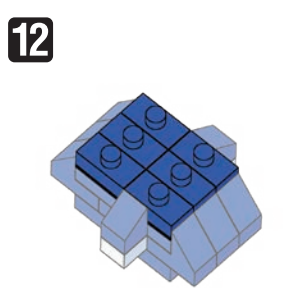

※別売りの「NB-019 ナノブロック専用ピンセット」や「NB-020 ナノブロックパッド」を使うと組み立て、取りはずしに便利です。  
 Use "NB-019 nanoblock® Tweezers" and "NB-020 nanoblock® Pad" (each sold separately) for an easy way to assemble and disassemble blocks.

※ 角度の違う2種類の部品に注意してください。  
 Note that there are two types of blocks, each with different angles.

**完成!**  
 Finished!

※部品は多めに入っております  
 Extra blocks included