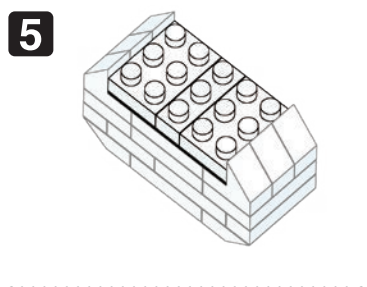

※別売りの「NB-019 ナノブロック専用ピンセット」や「NB-020 ナノブロックパッド」を使うと組み立て、取りはずしに便利です。  
 Use "NB-019 nanoblock® Tweezers" and "NB-020 nanoblock® Pad" (each sold separately) for an easy way to assemble and disassemble blocks.

※ 角度の違う2種類の部品に注意してください。  
 Note that there are two types of blocks, each with different angles.

**完成!**  
 Finished!

※部品は多めに入っております  
 Extra blocks included