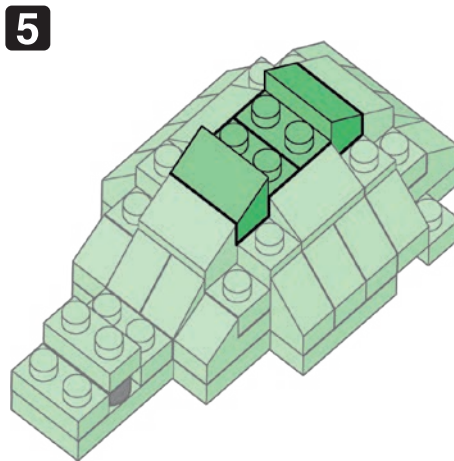

※別売りの「NB-019 ナノブロック専用ピンセット」や「NB-020 ナノブロックパッド」を使うと組み立て、取りはずしに便利です。
Use "NB-019 nanoblock® Tweezers" and "NB-020 nanoblock® Pad" (each sold separately) for an easy way to assemble and disassemble blocks.

- x6
 - x2
 - x4
 - x12
 - x8
 - x3
 - x2
 - x4
 - x1
 - x6
 - x1
 - x2
- ※ 角度の違う2種類の部品に注意してください。
Note that there are two types of blocks, each with different angles.

完成!
Finished!

※部品は多めに入っております
Extra blocks included