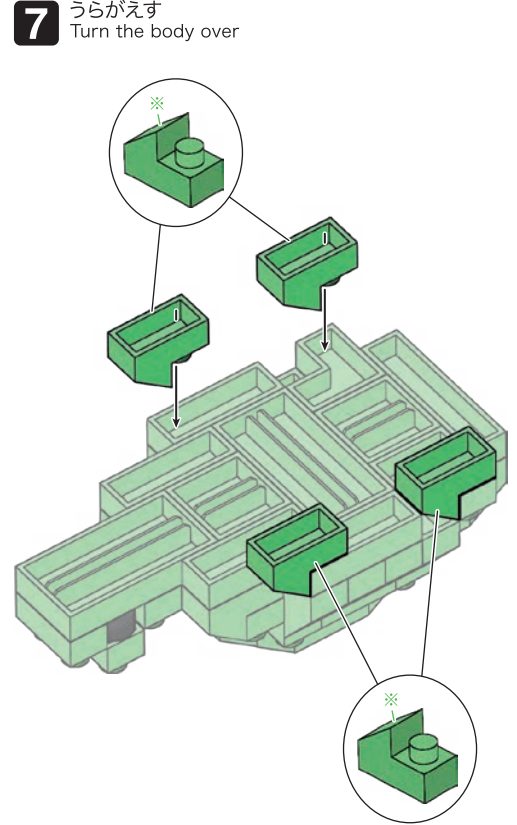

※別売りの「NB-019 ナノブロック専用ピンセット」や「NB-020 ナノブロックパッド」を使うと組み立て、取りはずしに便利です。
Use "NB-019 nanoblock® Tweezers" and "NB-020 nanoblock® Pad" (each sold separately) for an easy way to assemble and disassemble blocks.

- x6
 - x2
 - x4
 - x12
 - x8
 - x3
 - x2
 - x4
 - x1
 - x6
 - x1
 - x2
- ※ 角度の違う2種類の部品に注意してください。
Note that there are two types of blocks, each with different angles.

完成!
Finished!

※部品は多めに入っております
Extra blocks included