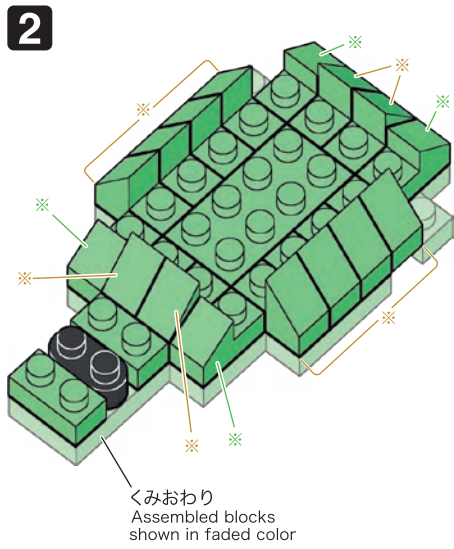

※別売りの「NB-019 ナノブロック専用ピンセット」や「NB-020 ナノブロックパッド」を使うと組み立て、取りはずしに便利です。
Use "NB-019 nanoblock® Tweezers" and "NB-020 nanoblock® Pad" (each sold separately) for an easy way to assemble and disassemble blocks.

- x6
 - x2
 - x4
 - x12
 - x8
 - x3
 - x2
 - x4
 - x1
 - x6
 - x1
 - x2
- ※ 角度の違う2種類の部品に注意してください。
Note that there are two types of blocks, each with different angles.

完成!
Finished!

※部品は多めに入っております
Extra blocks included