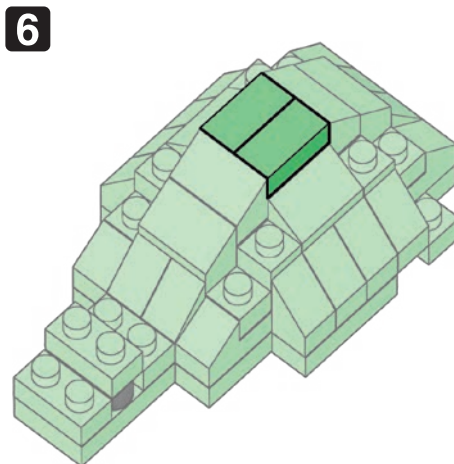

※別売りの「NB-019 ナノブロック専用ピンセット」や「NB-020 ナノブロックパッド」を使うと組み立て、取りはずしに便利です。
Use "NB-019 nanoblock® Tweezers" and "NB-020 nanoblock® Pad" (each sold separately) for an easy way to assemble and disassemble blocks.

- x6
 - x2
 - x4
 - x12
 - x8
 - x3
 - x2
 - x4
 - x1
 - x6
 - x1
 - x2
- ※ 角度の違う2種類の部品に注意してください。
Note that there are two types of blocks, each with different angles.

完成!
Finished!

※部品は多めに入っております
Extra blocks included