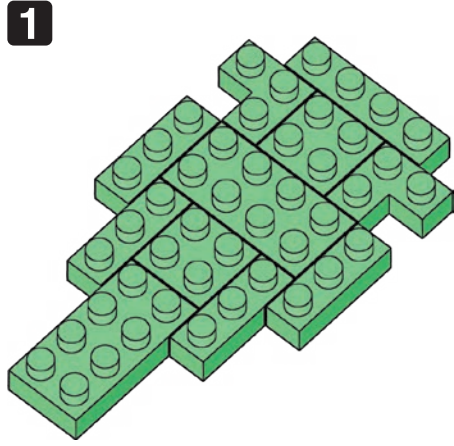

※別売りの「NB-019 ナノブロック専用ピンセット」や「NB-020 ナノブロックパッド」を使うと組み立て、取りはずしに便利です。
Use "NB-019 nanoblock® Tweezers" and "NB-020 nanoblock® Pad" (each sold separately) for an easy way to assemble and disassemble blocks.

- x6
 - x2
 - x4
 - x12
 - x8
 - x3
 - x2
 - x4
 - x1
 - x6
 - x1
 - x2
- ※ 角度の違う2種類の部品に注意してください。
Note that there are two types of blocks, each with different angles.

完成!
Finished!

※部品は多めに入っております
Extra blocks included