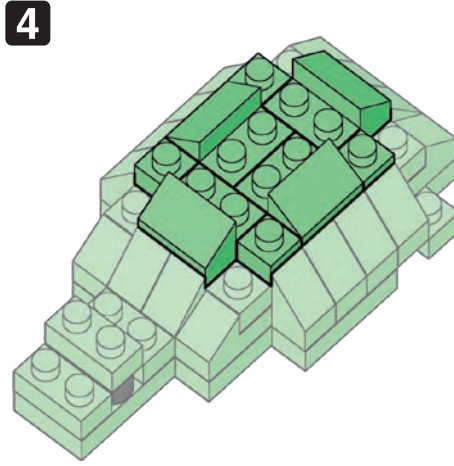

※別売りの「NB-019 ナノブロック専用ピンセット」や「NB-020 ナノブロックパッド」を使うと組み立て、取りはずしに便利です。
Use "NB-019 nanoblock® Tweezers" and "NB-020 nanoblock® Pad" (each sold separately) for an easy way to assemble and disassemble blocks.

- x6
 - x2
 - x4
 - x12
 - x8
 - x3
 - x2
 - x4
 - x1
 - x6
 - x1
 - x2
- ※ 角度の違う2種類の部品に注意してください。
Note that there are two types of blocks, each with different angles.

完成!
Finished!

※部品は多めに入っております
Extra blocks included