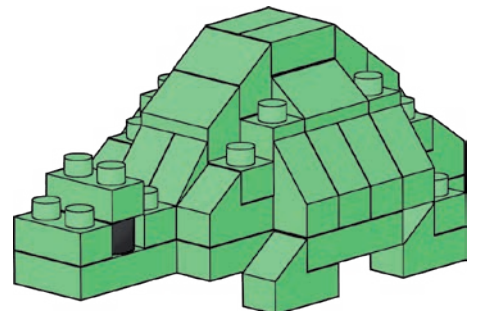

※別売りの「NB-019 ナノブロック専用ピンセット」や「NB-020 ナノブロックパッド」を使うと組み立て、取りはずしに便利です。
Use "NB-019 nanoblock® Tweezers" and "NB-020 nanoblock® Pad" (each sold separately) for an easy way to assemble and disassemble blocks.

- x6
 - x2
 - x4
 - x12
 - x8
 - x3
 - x2
 - x4
 - x1
 - x6
 - x1
 - x2
- ※ 角度の違う2種類の部品に注意してください。
Note that there are two types of blocks, each with different angles.

完成!
Finished!

※部品は多めに入っております
Extra blocks included