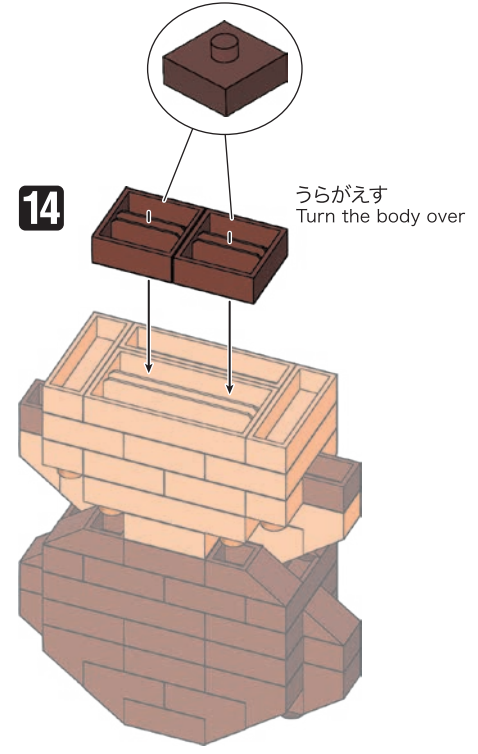

※別売りの「NB-019 ナノブロック専用ピンセット」や「NB-020 ナノブロックパッド」を使うと組み立て、取りはずしに便利です。
Use "NB-019 nanoblock® Tweezers" and "NB-020 nanoblock® Pad" (each sold separately) for an easy way to assemble and disassemble blocks.

- x2
- x2
- x4
- x6
- x2
- x2
- x10
- x3
- x6
- x2
- x4
- x1
- x2
- x6
- x6
- x8

完成!
Finished!

※部品は多めに入っております
Extra blocks included