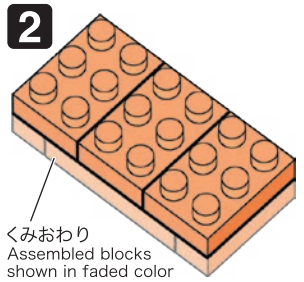

※別売りの「NB-019 ナノブロック専用ピンセット」や「NB-020 ナノブロックパッド」を使うと組み立て、取りはずしに便利です。
Use "NB-019 nanoblock® Tweezers" and "NB-020 nanoblock® Pad" (each sold separately) for an easy way to assemble and disassemble blocks.

- x2
- x2
- x4
- x6
- x2
- x2
- x10
- x3
- x6
- x2
- x4
- x1
- x2
- x6
- x6
- x8

完成!
Finished!

※部品は多めに入っております
Extra blocks included