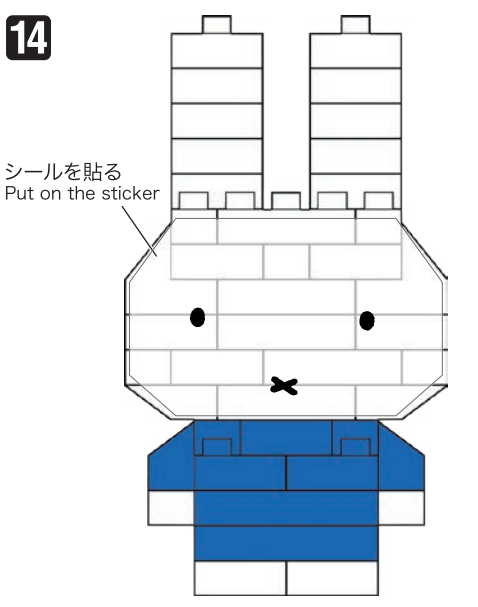

※別売りの「NB-019 ナノブロック専用ピンセット」や「NB-020 ナノブロックパッド」を使うと組み立て、取りはずしに便利です。
Use "NB-019 nanoblock® Tweezers" and "NB-020 nanoblock® Pad" (each sold separately) for an easy way to assemble and disassemble blocks.

- x1
- x4
- x2
- x10
- x10
- x6
- x2
- x3
- x2
- x2
- x2
- x6
- x10

※部品は多めに入っております
Extra blocks included