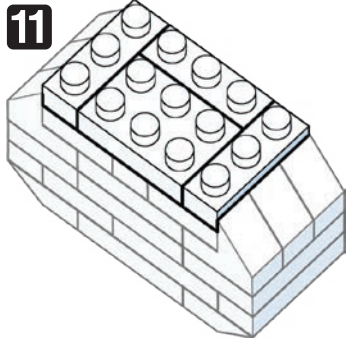

※別売りの「NB-019 ナノブロック専用ピンセット」や「NB-020 ナノブロックパッド」を使うと組み立て、取りはずしに便利です。
Use "NB-019 nanoblock® Tweezers" and "NB-020 nanoblock® Pad" (each sold separately) for an easy way to assemble and disassemble blocks.

- x1
- x4
- x2
- x10
- x10
- x6
- x2
- x3
- x2
- x2
- x2
- x6
- x10

※部品は多めに入っております
Extra blocks included