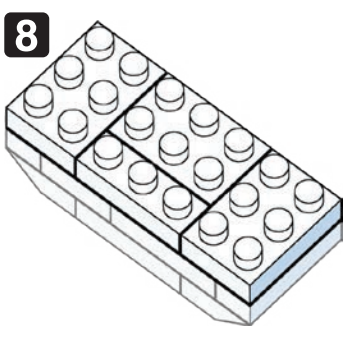

※別売りの「NB-019 ナノブロック専用ピンセット」や「NB-020 ナノブロックパッド」を使うと組み立て、取りはずしに便利です。
Use "NB-019 nanoblock® Tweezers" and "NB-020 nanoblock® Pad" (each sold separately) for an easy way to assemble and disassemble blocks.

- x1
- x4
- x2
- x10
- x10
- x6
- x2
- x3
- x2
- x2
- x2
- x6
- x10

※部品は多めに入っております
Extra blocks included