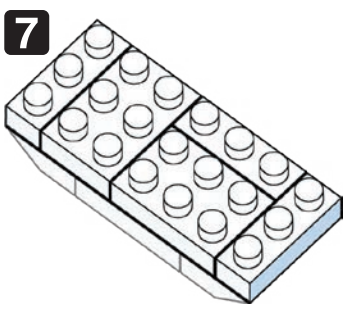

※別売りの「NB-019 ナノブロック専用ピンセット」や「NB-020 ナノブロックパッド」を使うと組み立て、取りはずしに便利です。
Use "NB-019 nanoblock® Tweezers" and "NB-020 nanoblock® Pad" (each sold separately) for an easy way to assemble and disassemble blocks.

- x1
- x4
- x2
- x10
- x10
- x6
- x2
- x3
- x2
- x2
- x2
- x6
- x10

※部品は多めに入っております
Extra blocks included