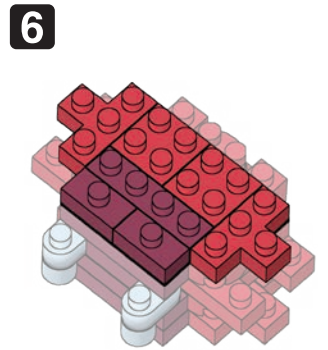

※別売りの「NB-019 ナノブロック専用ピンセット」や「NB-020 ナノブロックパッド」を使うと組み立て、取りはずしに便利です。

Use "NB-019 nanoblock® Tweezers" and "NB-020 nanoblock® Pad" (each sold separately) for an easy way to assemble and disassemble blocks.

※部品は多めに入っております
Extra blocks included