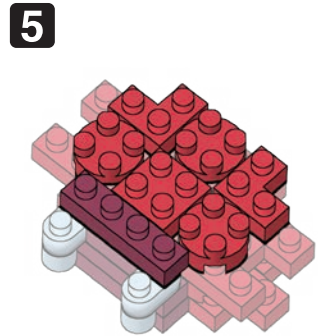

※別売りの「NB-019 ナノブロック専用ピンセット」や「NB-020 ナノブロックパッド」を使うと組み立て、取りはずしに便利です。

Use "NB-019 nanoblock® Tweezers" and "NB-020 nanoblock® Pad" (each sold separately) for an easy way to assemble and disassemble blocks.

※部品は多めに入っております
Extra blocks included