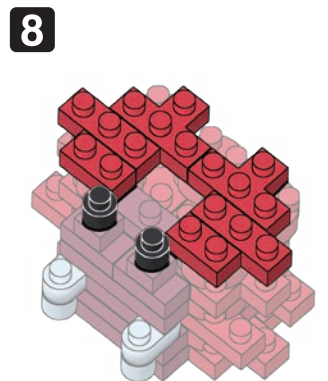

※別売りの「NB-019 ナノブロック専用ピンセット」や「NB-020 ナノブロックパッド」を使うと組み立て、取りはずしに便利です。

Use "NB-019 nanoblock® Tweezers" and "NB-020 nanoblock® Pad" (each sold separately) for an easy way to assemble and disassemble blocks.

※部品は多めに入っております
Extra blocks included