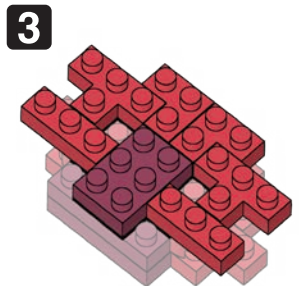

※別売りの「NB-019 ナノブロック専用ピンセット」や「NB-020 ナノブロックパッド」を使うと組み立て、取りはずしに便利です。

Use "NB-019 nanoblock® Tweezers" and "NB-020 nanoblock® Pad" (each sold separately) for an easy way to assemble and disassemble blocks.

※部品は多めに入っております
Extra blocks included