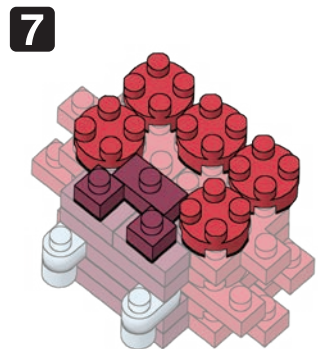

※別売りの「NB-019 ナノブロック専用ピンセット」や「NB-020 ナノブロックパッド」を使うと組み立て、取りはずしに便利です。

Use "NB-019 nanoblock® Tweezers" and "NB-020 nanoblock® Pad" (each sold separately) for an easy way to assemble and disassemble blocks.

※部品は多めに入っております
Extra blocks included