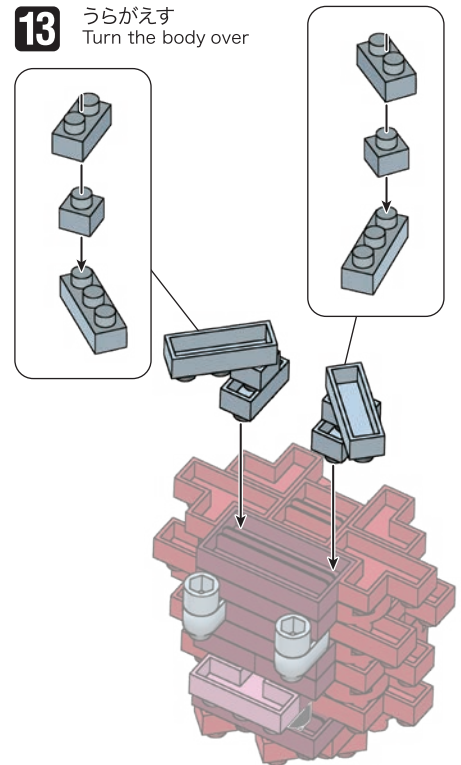

※別売りの「NB-019 ナノブロック専用ピンセット」や「NB-020 ナノブロックパッド」を使うと組み立て、取りはずしに便利です。

Use "NB-019 nanoblock® Tweezers" and "NB-020 nanoblock® Pad" (each sold separately) for an easy way to assemble and disassemble blocks.

※部品は多めに入っております
Extra blocks included