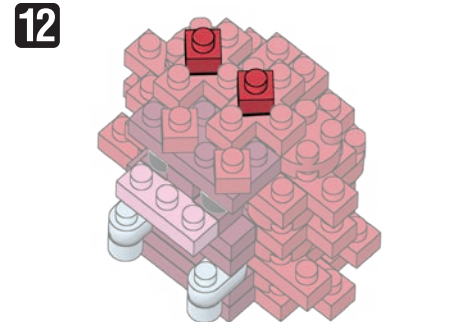

※別売りの「NB-019 ナノブロック専用ピンセット」や「NB-020 ナノブロックパッド」を使うと組み立て、取りはずしに便利です。

Use "NB-019 nanoblock® Tweezers" and "NB-020 nanoblock® Pad" (each sold separately) for an easy way to assemble and disassemble blocks.

※部品は多めに入っております
Extra blocks included