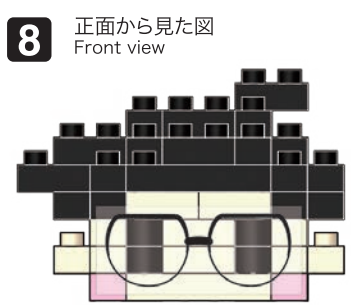

※別売りの「NB-019 ナノブロック専用ピンセット」や「NB-020 ナノブロックパッド」を使うと組み立て、取りはずしに便利です。  
Use "NB-019 nanoblock® Tweezers" and "NB-020 nanoblock® Pad" (each sold separately) for an easy way to assemble and disassemble blocks.

- x2
- x5
- x2
- x3
- x5
- x10
- x2
- x7
- x4
- x1
- x4
- x2
- x2
- x4
- x4
- x4
- x3
- x8
- x7
- x1

くみおわり  
Assembled blocks shown  
in faded color

シールを貼る  
Put on the sticker

**11** もとにもどす  
Turn the body back