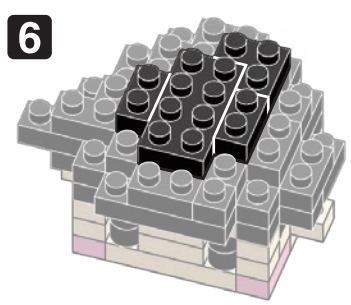

※別売りの「NB-019 ナノブロック専用ピンセット」や「NB-020 ナノブロックパッド」を使うと組み立て、取りはずしに便利です。  
Use "NB-019 nanoblock® Tweezers" and "NB-020 nanoblock® Pad" (each sold separately) for an easy way to assemble and disassemble blocks.

- x2
- x5
- x2
- x3
- x5
- x10
- x2
- x7
- x4
- x1
- x4
- x2
- x2
- x4
- x4
- x4
- x3
- x8
- x7
- x1

くみおわり  
Assembled blocks shown  
in faded color

シールを貼る  
Put on the sticker

**11** もとにもどす  
Turn the body back