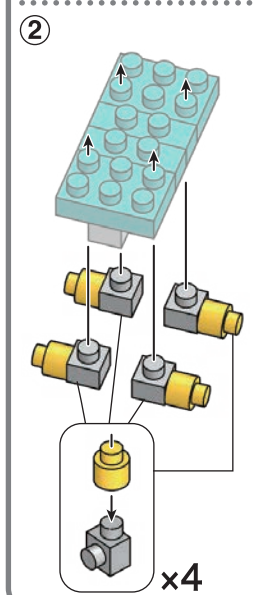

※別売りの「NB-019 ナノブロック専用ピンセット」や「NB-020 ナノブロックパッド」を使うと組み立て、取りはずしに便利です。  
Use "NB-019 nanoblock® Tweezers" and "NB-020 nanoblock® Pad" (each sold separately) for an easy way to assemble and disassemble blocks.

- x2
- x5
- x2
- x3
- x5
- x10
- x2
- x7
- x4
- x1
- x4
- x2
- x2
- x4
- x4
- x4
- x3
- x8
- x7
- x1

くみおわり  
Assembled blocks shown  
in faded color

シールを貼る  
Put on the sticker

**11** もとにもどす  
Turn the body back