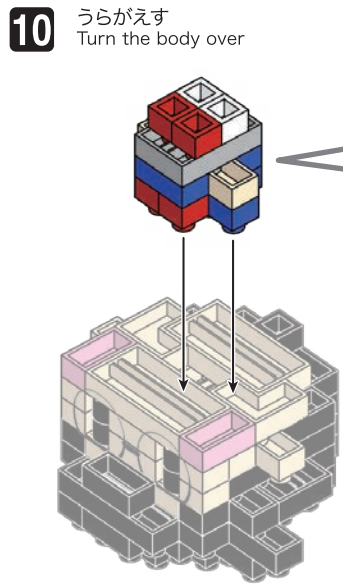

※別売りの「NB-019 ナノブロック専用ピンセット」や「NB-020 ナノブロックパッド」を使うと組み立て、取りはずしに便利です。  
Use "NB-019 nanoblock® Tweezers" and "NB-020 nanoblock® Pad" (each sold separately) for an easy way to assemble and disassemble blocks.

- x2
- x5
- x2
- x3
- x5
- x10
- x2
- x7
- x4
- x1
- x4
- x2
- x2
- x4
- x4
- x4
- x3
- x8
- x7
- x1

くみおわり  
Assembled blocks shown  
in faded color

シールを貼る  
Put on the sticker

**11** もとにもどす  
Turn the body back