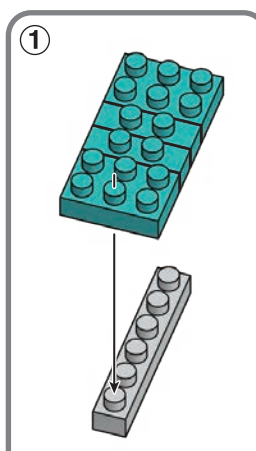

※別売りの「NB-019 ナノブロック専用ピンセット」や「NB-020 ナノブロックパッド」を使うと組み立て、取りはずしに便利です。  
Use "NB-019 nanoblock® Tweezers" and "NB-020 nanoblock® Pad" (each sold separately) for an easy way to assemble and disassemble blocks.

- x2
- x5
- x2
- x3
- x5
- x10
- x2
- x7
- x4
- x1
- x4
- x2
- x2
- x4
- x4
- x4
- x3
- x8
- x7
- x1

くみおわり  
Assembled blocks shown  
in faded color

シールを貼る  
Put on the sticker

**11** もとにもどす  
Turn the body back