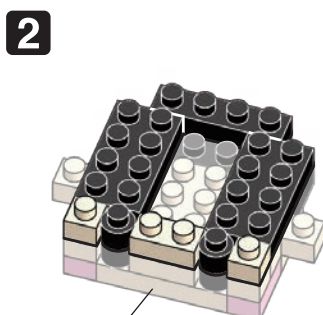

※別売りの「NB-019 ナノブロック専用ピンセット」や「NB-020 ナノブロックパッド」を使うと組み立て、取りはずしに便利です。  
Use "NB-019 nanoblock® Tweezers" and "NB-020 nanoblock® Pad" (each sold separately) for an easy way to assemble and disassemble blocks.

- x2
- x5
- x2
- x3
- x5
- x10
- x2
- x7
- x4
- x1
- x4
- x2
- x2
- x4
- x4
- x4
- x3
- x8
- x7
- x1

くみおわり  
Assembled blocks shown  
in faded color

シールを貼る  
Put on the sticker

**11** もとにもどす  
Turn the body back