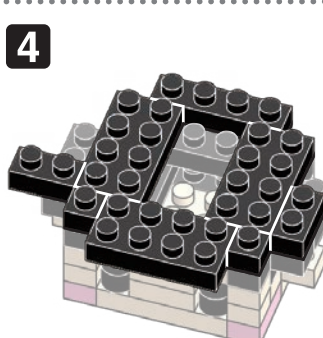

※別売りの「NB-019 ナノブロック専用ピンセット」や「NB-020 ナノブロックパッド」を使うと組み立て、取りはずしに便利です。  
Use "NB-019 nanoblock® Tweezers" and "NB-020 nanoblock® Pad" (each sold separately) for an easy way to assemble and disassemble blocks.

- x2
- x5
- x2
- x3
- x5
- x10
- x2
- x7
- x4
- x1
- x4
- x2
- x2
- x4
- x4
- x4
- x3
- x8
- x7
- x1

くみおわり  
Assembled blocks shown  
in faded color

シールを貼る  
Put on the sticker

**11** もとにもどす  
Turn the body back