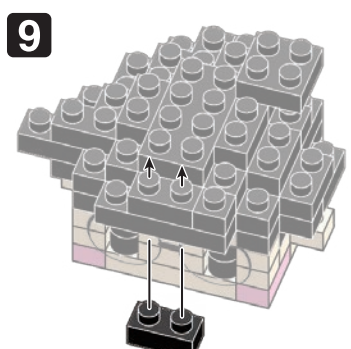

※別売りの「NB-019 ナノブロック専用ピンセット」や「NB-020 ナノブロックパッド」を使うと組み立て、取りはずしに便利です。  
Use "NB-019 nanoblock® Tweezers" and "NB-020 nanoblock® Pad" (each sold separately) for an easy way to assemble and disassemble blocks.

- x2
- x5
- x2
- x3
- x5
- x10
- x2
- x7
- x4
- x1
- x4
- x2
- x2
- x4
- x4
- x4
- x3
- x8
- x7
- x1

くみおわり  
Assembled blocks shown  
in faded color

シールを貼る  
Put on the sticker

**11** もとにもどす  
Turn the body back