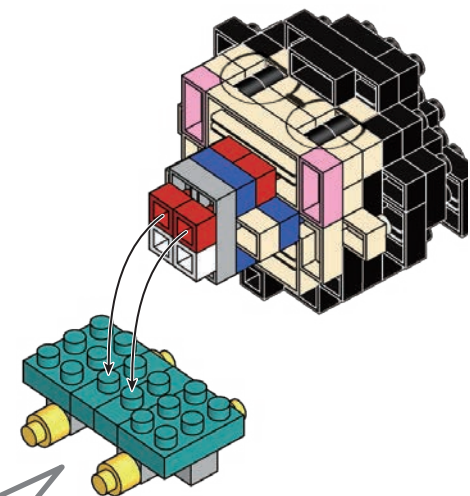

※別売りの「NB-019 ナノブロック専用ピンセット」や「NB-020 ナノブロックパッド」を使うと組み立て、取りはずしに便利です。  
Use "NB-019 nanoblock® Tweezers" and "NB-020 nanoblock® Pad" (each sold separately) for an easy way to assemble and disassemble blocks.

- x2
- x5
- x2
- x3
- x5
- x10
- x2
- x7
- x4
- x1
- x4
- x2
- x2
- x4
- x4
- x4
- x3
- x8
- x7
- x1

くみおわり  
Assembled blocks shown  
in faded color

シールを貼る  
Put on the sticker

**11** もとにもどす  
Turn the body back

完成!  
Finished!

※部品は多めに入っております  
Extra blocks included