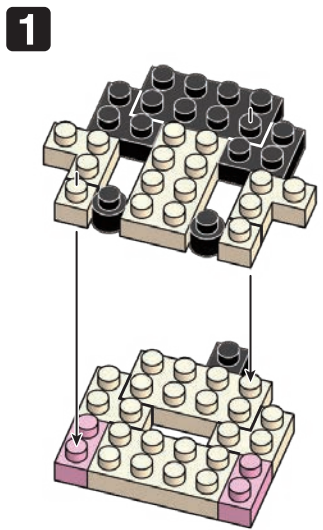

※別売りの「NB-019 ナノブロック専用ピンセット」や「NB-020 ナノブロックパッド」を使うと組み立て、取りはずしに便利です。  
Use "NB-019 nanoblock® Tweezers" and "NB-020 nanoblock® Pad" (each sold separately) for an easy way to assemble and disassemble blocks.

- x2
- x5
- x2
- x3
- x5
- x10
- x2
- x7
- x4
- x1
- x4
- x2
- x2
- x4
- x4
- x4
- x3
- x8
- x7
- x1

くみおわり  
Assembled blocks shown  
in faded color

シールを貼る  
Put on the sticker

**11** もとにもどす  
Turn the body back