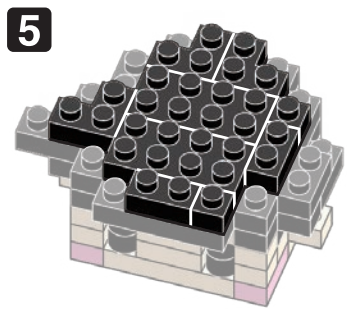

※別売りの「NB-019 ナノブロック専用ピンセット」や「NB-020 ナノブロックパッド」を使うと組み立て、取りはずしに便利です。  
Use "NB-019 nanoblock® Tweezers" and "NB-020 nanoblock® Pad" (each sold separately) for an easy way to assemble and disassemble blocks.

- x2
- x5
- x2
- x3
- x5
- x10
- x2
- x7
- x4
- x1
- x4
- x2
- x2
- x4
- x4
- x4
- x3
- x8
- x7
- x1

くみおわり  
Assembled blocks shown  
in faded color

シールを貼る  
Put on the sticker

**11** もとにもどす  
Turn the body back