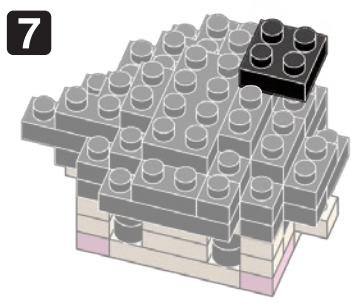

※別売りの「NB-019 ナノブロック専用ピンセット」や「NB-020 ナノブロックパッド」を使うと組み立て、取りはずしに便利です。  
Use "NB-019 nanoblock® Tweezers" and "NB-020 nanoblock® Pad" (each sold separately) for an easy way to assemble and disassemble blocks.

- x2
- x5
- x2
- x3
- x5
- x10
- x2
- x7
- x4
- x1
- x4
- x2
- x2
- x4
- x4
- x4
- x3
- x8
- x7
- x1

くみおわり  
Assembled blocks shown  
in faded color

シールを貼る  
Put on the sticker

**11** もとにもどす  
Turn the body back