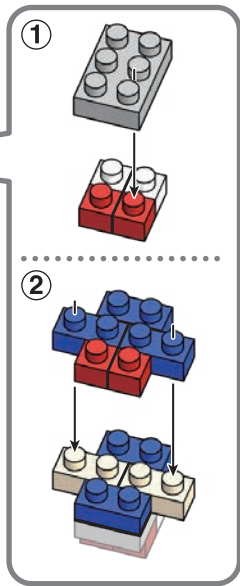

※別売りの「NB-019 ナノブロック専用ピンセット」や「NB-020 ナノブロックパッド」を使うと組み立て、取りはずしに便利です。  
Use "NB-019 nanoblock® Tweezers" and "NB-020 nanoblock® Pad" (each sold separately) for an easy way to assemble and disassemble blocks.

- x2
- x5
- x2
- x3
- x5
- x10
- x2
- x7
- x4
- x1
- x4
- x2
- x2
- x4
- x4
- x4
- x3
- x8
- x7
- x1

くみおわり  
Assembled blocks shown  
in faded color

シールを貼る  
Put on the sticker

**11** もとにもどす  
Turn the body back

完成!  
Finished!

※部品は多めに入っております  
Extra blocks included