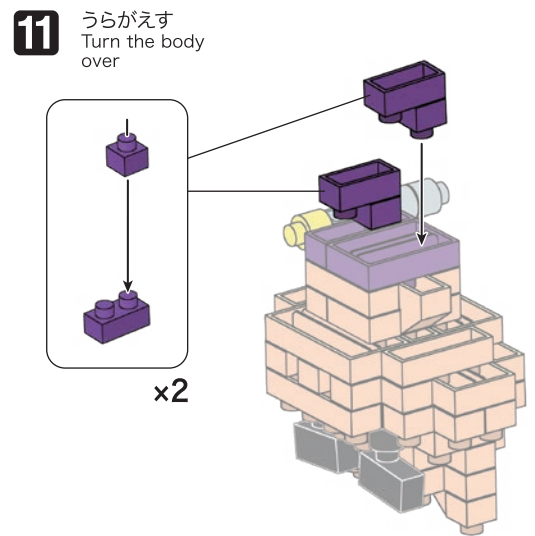

※別売りの「NB-019 ナノブロック専用ピンセット」や「NB-020 ナノブロックパッド」を使うと組み立て、取りはずしに便利です。

Use "NB-019 nanoblock® Tweezers" and "NB-020 nanoblock® Pad" (each sold separately) for an easy way to assemble and disassemble blocks.