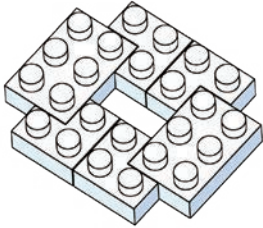

※別売りの「NB-019 ナノブロック専用ピンセット」や「NB-020 ナノブロックパッド」を使うと組み立て、取りはずしに便利です。

Use "NB-019 nanoblock® Tweezers" and "NB-020 nanoblock® Pad" (each sold separately) for an easy way to assemble and disassemble blocks.

4x

1x

6x

7x

16x

1x

2x

10x

18x

1x

1x

1

2

くみおわり
Assembled blocks shown
in faded color

3

4