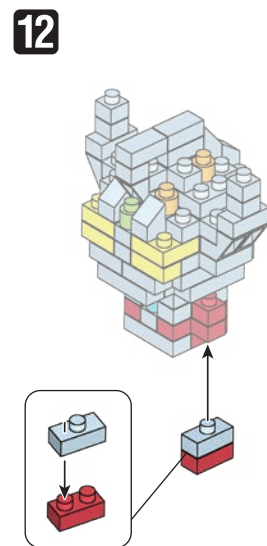

ULTRAMAN

NBmc_05 ULTRAMAN TARO ウルトラマンタロウ

△WARNING: CHOKING HAZARD - small parts. Not for children under 3 years old.
小さな部品が含まれますので、3歳未満のお子様には与えないでください。

©TSUBURAYA PRODUCTIONS
企画協力：株式会社バンダイ
©KAWADA 2020

ご意見等ございましたら、お客様サービス課までご連絡ください。
カワダ 長野工場 お客様サービス課
〒389-0514 長野県東御市加沢1409 TEL:0268(62)1819
電話受付時間：土日祝日を除く 9～12時・13～16時

20 W
S.M
ES

発売元 株式会社 カワダ
〒160-8558 東京都新宿区大久保 2-5-25
<http://www.diablock.co.jp/nanoblock/>

※別売りの「NB-019 ナノブロック専用ピンセット」や「NB-020 ナノブロックパッド」を使うと組み立て、取りはずしに便利です。
Use "NB-019 nanoblock® Tweezers" and "NB-020 nanoblock® Pad" (each sold separately) for an easy way to assemble and disassemble blocks.

- Blue 1x1 x1
- Green 1x1 x1
- Red 1x1 x1
- Red 1x2 x10
- Red 1x3 x6
- Red 1x1 x1
- Yellow 1x2 x4
- Orange 1x1 x4
- Clear 1x1 x1
- Clear 1x2 x9
- Clear 1x3 x4
- Clear 1x4 x17
- Grey 1x2 x5
- Grey 1x3 x11
- Grey 1x2 x7
- Grey 1x1 x5
- Grey 1x1 with hole x1
- Grey 1x2 with hole x4
- Grey 1x2 with hole x3
- Grey 1x2 with hole x2

※角度の違う2種類の部品に注意してください
Note that there are two types of blocks, each with different angles.