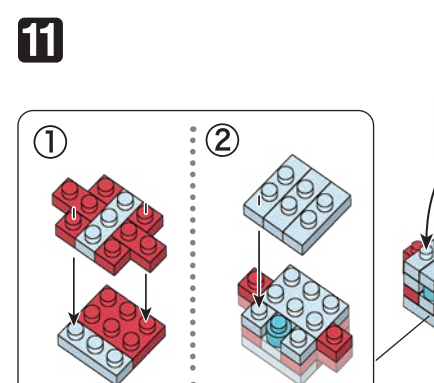

20 W
S.M
ES

発売元 株式会社 カワダ
〒160-8558 東京都新宿区大久保 2-5-25
<http://www.diablock.co.jp/nanoblock/>

※別売りの「NB-019 ナノブロック専用ピンセット」や「NB-020 ナノブロックパッド」を使うと組み立て、取りはずしに便利です。
Use "NB-019 nanoblock® Tweezers" and "NB-020 nanoblock® Pad" (each sold separately) for an easy way to assemble and disassemble blocks.

- Blue 1x1 x1
- Green 1x1 x1
- Red 1x1 x1
- Red 1x2 x10
- Red 1x3 x6
- Red 1x1 x1
- Yellow 1x2 x4
- Orange 1x1 x4
- Clear 1x1 x1
- Clear 1x2 x9
- Clear 1x3 x4
- Clear 1x4 x17
- Grey 1x2 x5
- Grey 1x3 x11
- Grey 1x2 x7
- Grey 1x1 x5
- Grey 1x1 with hole x1
- Grey 1x2 with hole x4
- Grey 1x2 with hole x3
- Grey 1x2 with hole x2

※角度の違う2種類の部品に注意してください
Note that there are two types of blocks, each with different angles.

完成!
Finished!

※部品は多めに入っております
Extra blocks included