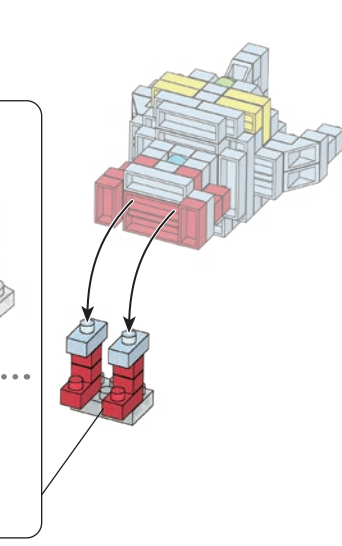

ULTRAMAN

NBmc_05 ULTRAMAN TARO ウルトラマンタロウ

△WARNING: CHOKING HAZARD - small parts. Not for children under 3 years old.
小さな部品が含まれますので、3歳未満のお子様には与えないでください。

©TSUBURAYA PRODUCTIONS
企画協力：株式会社バンダイ
©KAWADA 2020

ご意見等ございましたら、お客様サービス課までご連絡ください。
カワダ 長野工場 お客様サービス課
〒389-0514 長野県東御市加沢1409 TEL:0268(62)1819
電話受付時間：土日祝日を除く 9～12時・13～16時

20 W
S.M
ES

発売元 株式会社 カワダ
〒160-8558 東京都新宿区大久保 2-5-25
<http://www.diablock.co.jp/nanoblock/>

※別売りの「NB-019 ナノブロック専用ピンセット」や「NB-020 ナノブロックパッド」を使うと組み立て、取りはずしに便利です。
Use "NB-019 nanoblock® Tweezers" and "NB-020 nanoblock® Pad" (each sold separately) for an easy way to assemble and disassemble blocks.

- Blue 1x1 x1
- Green 1x1 x1
- Red 1x1 x1
- Red 1x2 x10
- Red 1x3 x6
- Red 1x1 x1
- Yellow 1x2 x4
- Orange 1x1 x4
- Clear 1x1 x1
- Clear 1x2 x9
- Clear 1x3 x4
- Clear 1x4 x17
- Grey 1x2 x5
- Grey 1x3 x11
- Grey 1x2 x7
- Grey 1x1 x5
- Grey 1x1 with hole x1
- Grey 1x2 with hole x4
- Grey 1x2 with hole x3
- Grey 1x2 with hole x2

※角度の違う2種類の部品に注意してください
Note that there are two types of blocks, each with different angles.