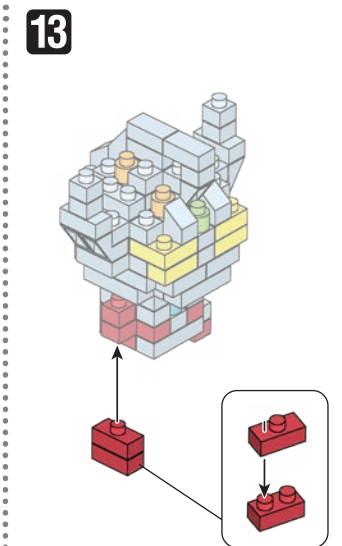

ULTRAMAN

NBmc_05 ULTRAMAN TARO ウルトラマンタロウ

△WARNING: CHOKING HAZARD - small parts. Not for children under 3 years old.
小さな部品が含まれますので、3歳未満のお子様には与えないでください。

©TSUBURAYA PRODUCTIONS
企画協力：株式会社バンダイ
©KAWADA 2020

ご意見等ございましたら、お客様サービス課までご連絡ください。
カワダ 長野工場 お客様サービス課
〒389-0514 長野県東御市加沢1409 TEL:0268(62)1819
電話受付時間：土日祝日を除く 9～12時・13～16時

20 W
S.M
ES

発売元 株式会社 カワダ
〒160-8558 東京都新宿区大久保 2-5-25
<http://www.diablock.co.jp/nanoblock/>

※別売りの「NB-019 ナノブロック専用ピンセット」や「NB-020 ナノブロックパッド」を使うと組み立て、取りはずしに便利です。
Use "NB-019 nanoblock® Tweezers" and "NB-020 nanoblock® Pad" (each sold separately) for an easy way to assemble and disassemble blocks.

- Blue 1x1 x1
- Green 1x1 x1
- Red 1x1 x1
- Red 1x2 x10
- Red 1x3 x6
- Red 1x1 x1
- Yellow 1x2 x4
- Orange 1x1 x4
- Clear 1x1 x1
- Clear 1x2 x9
- Clear 1x3 x4
- Clear 1x4 x17
- Grey 1x2 x5
- Grey 1x3 x11
- Grey 1x2 x7
- Grey 1x1 x5
- Grey 1x1 with hole x1
- Grey 1x2 with hole x4
- Grey 1x2 with hole x3
- Grey 1x2 with hole x2

※角度の違う2種類の部品に注意してください
Note that there are two types of blocks, each with different angles.