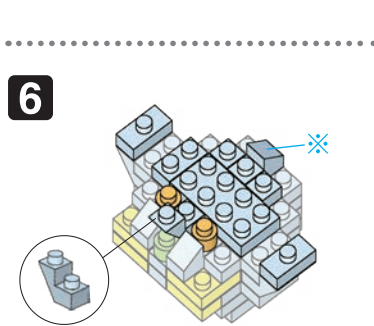

ULTRAMAN

NBmc_05 ULTRAMAN TARO ウルトラマンタロウ

△WARNING: CHOKING HAZARD - small parts. Not for children under 3 years old.
小さな部品が含まれますので、3歳未満のお子様には与えないでください。

©TSUBURAYA PRODUCTIONS
企画協力：株式会社バンダイ
©KAWADA 2020

ご意見等ございましたら、お客様サービス課までご連絡ください。
カワダ 長野工場 お客様サービス課
〒389-0514 長野県東御市加沢1409 TEL:0268(62)1819
電話受付時間：土日祝日を除く 9～12時・13～16時

20 W
S.M
ES

発売元 株式会社 カワダ
〒160-8558 東京都新宿区大久保 2-5-25
<http://www.diablock.co.jp/nanoblock/>

※別売りの「NB-019 ナノブロック専用ピンセット」や「NB-020 ナノブロックパッド」を使うと組み立て、取りはずしに便利です。
Use "NB-019 nanoblock® Tweezers" and "NB-020 nanoblock® Pad" (each sold separately) for an easy way to assemble and disassemble blocks.

- Blue 1x1 x1
- Green 1x1 x1
- Red 1x1 x1
- Red 1x2 x10
- Red 1x3 x6
- Red 1x1 x1
- Yellow 1x2 x4
- Orange 1x1 x4
- Clear 1x1 x1
- Clear 1x2 x9
- Clear 1x3 x4
- Clear 1x4 x17
- Grey 1x2 x5
- Grey 1x3 x11
- Grey 1x2 x7
- Grey 1x1 x5
- Grey 1x1 with hole x1
- Grey 1x2 with hole x4
- Grey 1x2 with hole x3
- Grey 1x2 with hole x2

※角度の違う2種類の部品に注意してください
Note that there are two types of blocks, each with different angles.