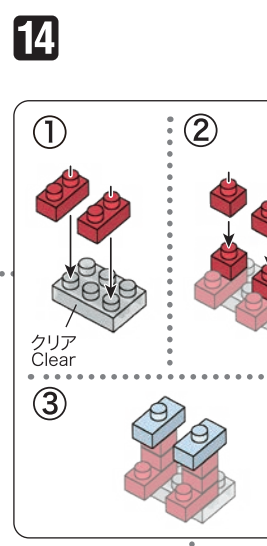

ULTRAMAN

NBmc_05 ULTRAMAN TARO ウルトラマンタロウ

△WARNING: CHOKING HAZARD - small parts. Not for children under 3 years old.
小さな部品が含まれますので、3歳未満のお子様には与えないでください。

©TSUBURAYA PRODUCTIONS
企画協力：株式会社バンダイ
©KAWADA 2020

ご意見等ございましたら、お客様サービス課までご連絡ください。
カワダ 長野工場 お客様サービス課
〒389-0514 長野県東御市加沢1409 TEL:0268(62)1819
電話受付時間：土日祝日を除く 9～12時・13～16時

20 W
S.M
ES

発売元 株式会社 カワダ
〒160-8558 東京都新宿区大久保 2-5-25
<http://www.diablock.co.jp/nanoblock/>

※別売りの「NB-019 ナノブロック専用ピンセット」や「NB-020 ナノブロックパッド」を使うと組み立て、取りはずしに便利です。
Use "NB-019 nanoblock® Tweezers" and "NB-020 nanoblock® Pad" (each sold separately) for an easy way to assemble and disassemble blocks.

- Blue 1x1 x1
- Green 1x1 x1
- Red 1x1 x1
- Red 1x2 x10
- Red 1x3 x6
- Red 1x1 x1
- Yellow 1x2 x4
- Orange 1x1 x4
- Clear 1x1 x1
- Clear 1x2 x9
- Clear 1x3 x4
- Clear 1x4 x17
- Grey 1x2 x5
- Grey 1x3 x11
- Grey 1x2 x7
- Grey 1x1 x5
- Grey 1x1 with hole x1
- Grey 1x2 with hole x4
- Grey 1x2 with hole x3
- Grey 1x2 with hole x2

※角度の違う2種類の部品に注意してください
Note that there are two types of blocks, each with different angles.