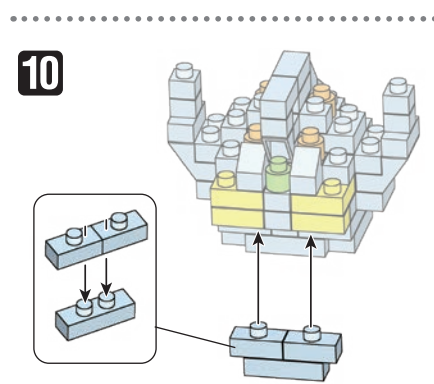

ULTRAMAN

NBmc_05 ULTRAMAN TARO ウルトラマンタロウ

△WARNING: CHOKING HAZARD - small parts. Not for children under 3 years old.
小さな部品が含まれますので、3歳未満のお子様には与えないでください。

©TSUBURAYA PRODUCTIONS
企画協力：株式会社バンダイ
©KAWADA 2020

ご意見等ございましたら、お客様サービス課までご連絡ください。
カワダ 長野工場 お客様サービス課
〒389-0514 長野県東御市加沢1409 TEL:0268(62)1819
電話受付時間：土日祝日を除く 9～12時・13～16時

20 W
S.M
ES

発売元 株式会社 カワダ
〒160-8558 東京都新宿区大久保 2-5-25
<http://www.diablock.co.jp/nanoblock/>

※別売りの「NB-019 ナノブロック専用ピンセット」や「NB-020 ナノブロックパッド」を使うと組み立て、取りはずしに便利です。
Use "NB-019 nanoblock® Tweezers" and "NB-020 nanoblock® Pad" (each sold separately) for an easy way to assemble and disassemble blocks.

- Blue 1x1 x1
- Green 1x1 x1
- Red 1x1 x1
- Red 1x2 x10
- Red 1x3 x6
- Red 1x1 x1
- Yellow 1x2 x4
- Orange 1x1 x4
- Clear 1x1 x1
- Clear 1x2 x9
- Clear 1x3 x4
- Clear 1x4 x17
- Grey 1x2 x5
- Grey 1x3 x11
- Grey 1x2 x7
- Grey 1x1 x5
- Grey 1x1 with hole x1
- Grey 1x2 with hole x4
- Grey 1x2 with hole x3
- Grey 1x2 with hole x2

※角度の違う2種類の部品に注意してください
Note that there are two types of blocks, each with different angles.