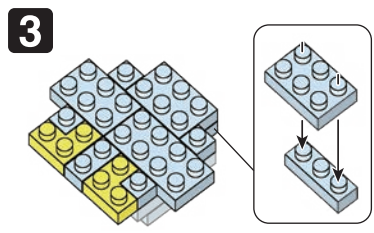

ULTRAMAN

NBmc_05 ULTRAMAN TARO ウルトラマンタロウ

△WARNING: CHOKING HAZARD - small parts. Not for children under 3 years old.
小さな部品が含まれますので、3歳未満のお子様には与えないでください。

©TSUBURAYA PRODUCTIONS
企画協力：株式会社バンダイ
©KAWADA 2020

ご意見等ございましたら、お客様サービス課までご連絡ください。
カワダ 長野工場 お客様サービス課
〒389-0514 長野県東御市加沢1409 TEL:0268(62)1819
電話受付時間：土日祝日を除く 9～12時・13～16時

20 W
S.M
ES

発売元 株式会社 カワダ
〒160-8558 東京都新宿区大久保 2-5-25
<http://www.diablock.co.jp/nanoblock/>

※別売りの「NB-019 ナノブロック専用ピンセット」や「NB-020 ナノブロックパッド」を使うと組み立て、取りはずしに便利です。
Use "NB-019 nanoblock® Tweezers" and "NB-020 nanoblock® Pad" (each sold separately) for an easy way to assemble and disassemble blocks.

- Blue 1x1 x1
- Green 1x1 x1
- Red 1x1 x1
- Red 1x2 x10
- Red 1x3 x6
- Red 1x1 x1
- Yellow 1x2 x4
- Orange 1x1 x4
- Clear 1x1 x1
- Clear 1x2 x9
- Clear 1x3 x4
- Clear 1x4 x17
- Grey 1x2 x5
- Grey 1x3 x11
- Grey 1x2 x7
- Grey 1x1 x5
- Grey 1x1 with hole x1
- Grey 1x2 with hole x4
- Grey 1x2 with hole x3
- Grey 1x2 with hole x2

※角度の違う2種類の部品に注意してください
Note that there are two types of blocks, each with different angles.