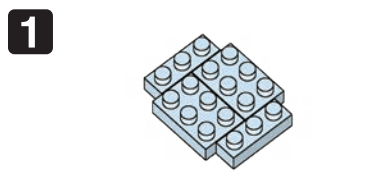

ULTRAMAN

NBmc_05 ULTRAMAN TARO ウルトラマンタロウ

△WARNING: CHOKING HAZARD - small parts. Not for children under 3 years old.
小さな部品が含まれますので、3歳未満のお子様には与えないでください。

©TSUBURAYA PRODUCTIONS
企画協力：株式会社バンダイ
©KAWADA 2020

ご意見等ございましたら、お客様サービス課までご連絡ください。
カワダ 長野工場 お客様サービス課
〒389-0514 長野県東御市加沢1409 TEL:0268(62)1819
電話受付時間：土日祝日を除く 9～12時・13～16時

20 W
S.M
ES

発売元 株式会社 カワダ
〒160-8558 東京都新宿区大久保 2-5-25
<http://www.diablock.co.jp/nanoblock/>

※別売りの「NB-019 ナノブロック専用ピンセット」や「NB-020 ナノブロックパッド」を使うと組み立て、取りはずしに便利です。
Use "NB-019 nanoblock® Tweezers" and "NB-020 nanoblock® Pad" (each sold separately) for an easy way to assemble and disassemble blocks.

- Blue 1x1 x1
- Green 1x1 x1
- Red 1x1 x1
- Red 1x2 x10
- Red 1x3 x6
- Red 1x1 x1
- Yellow 1x2 x4
- Orange 1x1 x4
- Clear 1x1 x1
- Clear 1x2 x9
- Clear 1x3 x4
- Clear 1x4 x17
- Grey 1x2 x5
- Grey 1x3 x11
- Grey 1x2 x7
- Grey 1x1 x5
- Grey 1x1 with hole x1
- Grey 1x2 with hole x4
- Grey 1x2 with hole x3
- Grey 1x2 with hole x2

※角度の違う2種類の部品に注意してください
Note that there are two types of blocks, each with different angles.