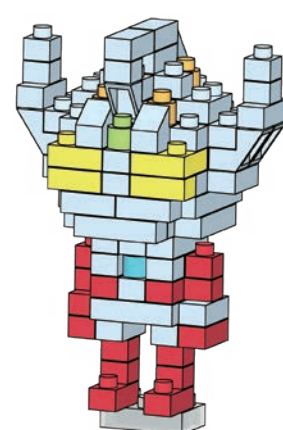

完成!
Finished!