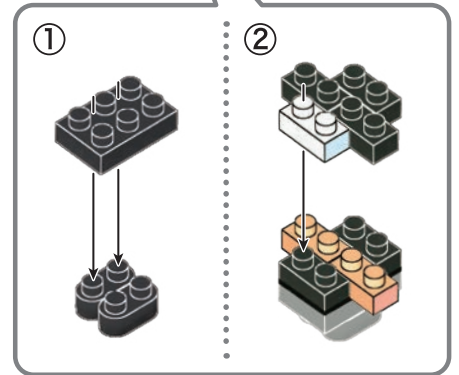

※別売りの「NB-019 ナノブロック専用ピンセット」や「NB-020 ナノブロックパッド」を使うと組み立て、取りはずしに便利です。

Use "NB-019 nanoblock® Tweezers" and "NB-020 nanoblock® Pad" (each sold separately) for an easy way to assemble and disassemble blocks.

**完成!**  
Finished!

※部品は多めに入っております  
Extra blocks included