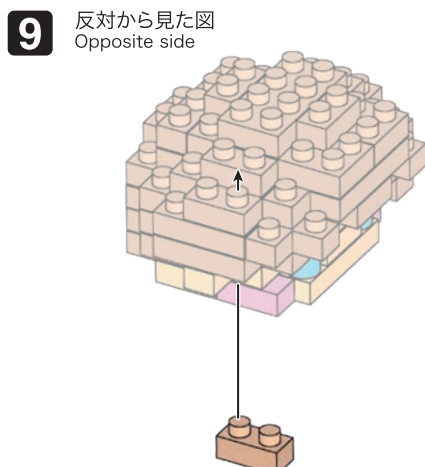

※別売りの「NB-019 ナノブロック専用ピンセット」や「NB-020 ナノブロックパッド」を使うと組み立て、取りはずしに便利です。

Use "NB-019 nanoblock® Tweezers" and "NB-020 nanoblock® Pad" (each sold separately) for an easy way to assemble and disassemble blocks.