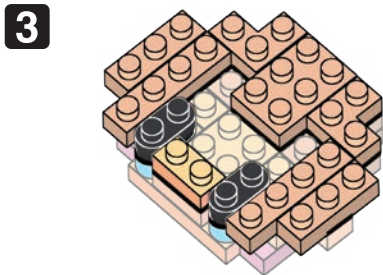

※別売りの「NB-019 ナノブロック専用ピンセット」や「NB-020 ナノブロックパッド」を使うと組み立て、取りはずしに便利です。

Use "NB-019 nanoblock® Tweezers" and "NB-020 nanoblock® Pad" (each sold separately) for an easy way to assemble and disassemble blocks.

**完成!**  
Finished!

※部品は多めに入っております  
Extra blocks included