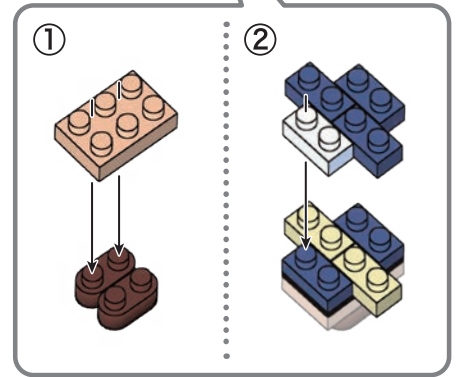

※別売りの「NB-019 ナノブロック専用ピンセット」や「NB-020 ナノブロックパッド」を使うと組み立て、取りはずしに便利です。
Use "NB-019 nanoblock® Tweezers" and "NB-020 nanoblock® Pad" (each sold separately) for an easy way to assemble and disassemble blocks.

- x5
- x2
- x2
- x5
- x3
- x5
- x3
- x4
- x1
- x12
- x8
- x9
- x3
- x7

完成!
Finished!

※部品は多めに入っております
Extra blocks included