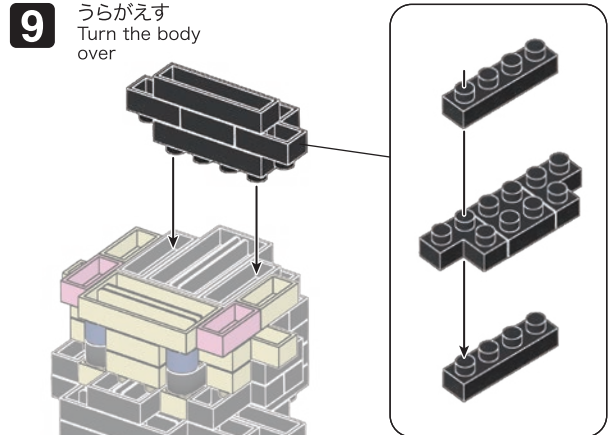

※別売りの「NB-019 ナノブロック専用ピンセット」や「NB-020 ナノブロックパッド」を使うと組み立て、取りはずしに便利です。

Use "NB-019 nanoblock® Tweezers" and "NB-020 nanoblock® Pad" (each sold separately) for an easy way to assemble and disassemble blocks.

完成!
Finished!

※部品は多めに入っております
Extra blocks included