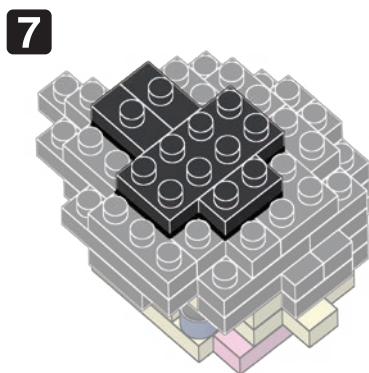

※別売りの「NB-019 ナノブロック専用ピンセット」や「NB-020 ナノブロックパッド」を使うと組み立て、取りはずしに便利です。

Use "NB-019 nanoblock® Tweezers" and "NB-020 nanoblock® Pad" (each sold separately) for an easy way to assemble and disassemble blocks.