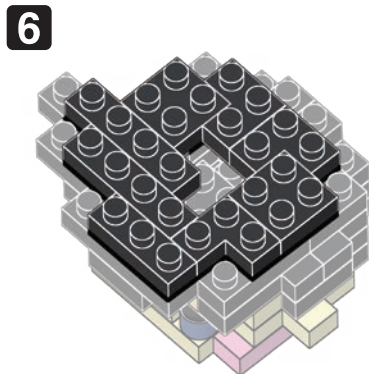

※別売りの「NB-019 ナノブロック専用ピンセット」や「NB-020 ナノブロックパッド」を使うと組み立て、取りはずしに便利です。

Use "NB-019 nanoblock® Tweezers" and "NB-020 nanoblock® Pad" (each sold separately) for an easy way to assemble and disassemble blocks.

完成!
Finished!

※部品は多めに入っております
Extra blocks included