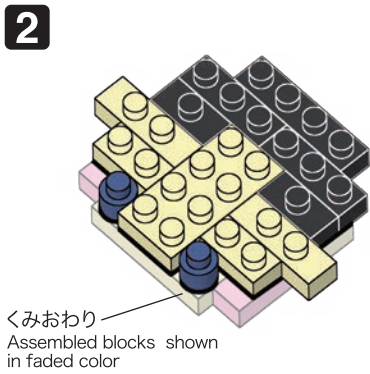

※別売りの「NB-019 ナノブロック専用ピンセット」や「NB-020 ナノブロックパッド」を使うと組み立て、取りはずしに便利です。

Use "NB-019 nanoblock® Tweezers" and "NB-020 nanoblock® Pad" (each sold separately) for an easy way to assemble and disassemble blocks.

完成!
Finished!

※部品は多めに入っております
Extra blocks included