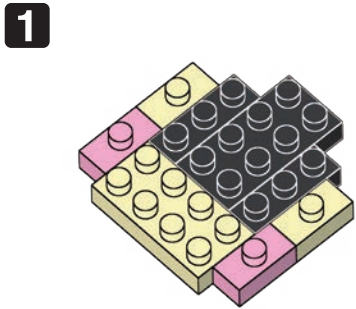

※別売りの「NB-019 ナノブロック専用ピンセット」や「NB-020 ナノブロックパッド」を使うと組み立て、取りはずしに便利です。

Use "NB-019 nanoblock® Tweezers" and "NB-020 nanoblock® Pad" (each sold separately) for an easy way to assemble and disassemble blocks.

完成!
Finished!

※部品は多めに入っております
Extra blocks included