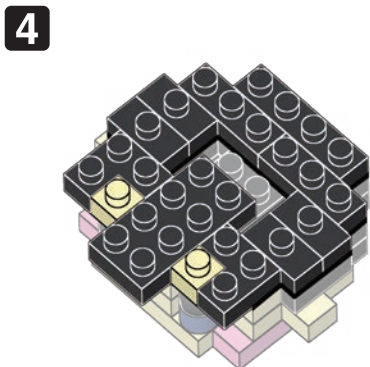

※別売りの「NB-019 ナノブロック専用ピンセット」や「NB-020 ナノブロックパッド」を使うと組み立て、取りはずしに便利です。

Use "NB-019 nanoblock® Tweezers" and "NB-020 nanoblock® Pad" (each sold separately) for an easy way to assemble and disassemble blocks.