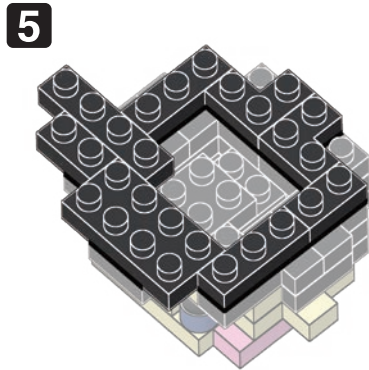

※別売りの「NB-019 ナノブロック専用ピンセット」や「NB-020 ナノブロックパッド」を使うと組み立て、取りはずしに便利です。

Use "NB-019 nanoblock® Tweezers" and "NB-020 nanoblock® Pad" (each sold separately) for an easy way to assemble and disassemble blocks.

完成!
Finished!

※部品は多めに入っております
Extra blocks included