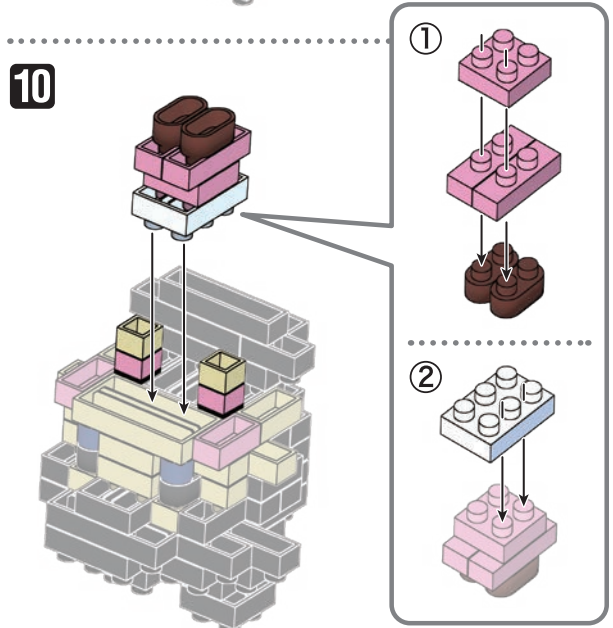

※別売りの「NB-019 ナノブロック専用ピンセット」や「NB-020 ナノブロックパッド」を使うと組み立て、取りはずしに便利です。

Use "NB-019 nanoblock® Tweezers" and "NB-020 nanoblock® Pad" (each sold separately) for an easy way to assemble and disassemble blocks.

完成!
Finished!

※部品は多めに入っております
Extra blocks included