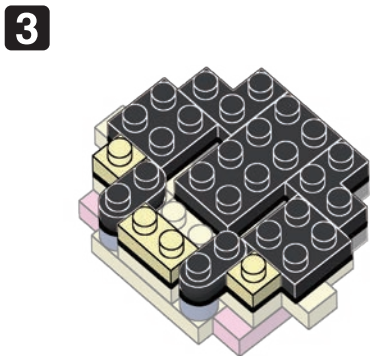

※別売りの「NB-019 ナノブロック専用ピンセット」や「NB-020 ナノブロックパッド」を使うと組み立て、取りはずしに便利です。

Use "NB-019 nanoblock® Tweezers" and "NB-020 nanoblock® Pad" (each sold separately) for an easy way to assemble and disassemble blocks.