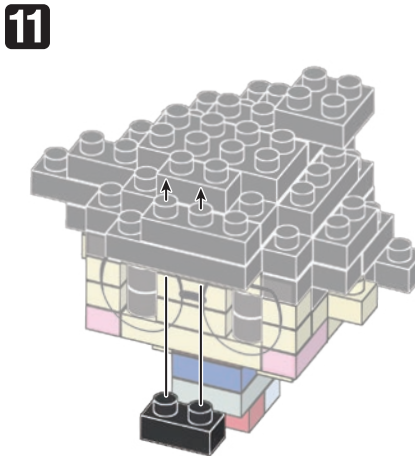

※別売りの「NB-019 ナノブロック専用ピンセット」や「NB-020 ナノブロックパッド」を使うと組み立て、取りはずしに便利です。

Use "NB-019 nanoblock® Tweezers" and "NB-020 nanoblock® Pad" (each sold separately) for an easy way to assemble and disassemble blocks.

**完成!**  
Finished!

※部品は多めに入っております  
Extra blocks included