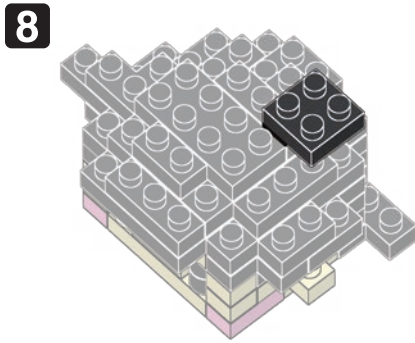

※別売りの「NB-019 ナノブロック専用ピンセット」や「NB-020 ナノブロックパッド」を使うと組み立て、取りはずしに便利です。

Use "NB-019 nanoblock® Tweezers" and "NB-020 nanoblock® Pad" (each sold separately) for an easy way to assemble and disassemble blocks.