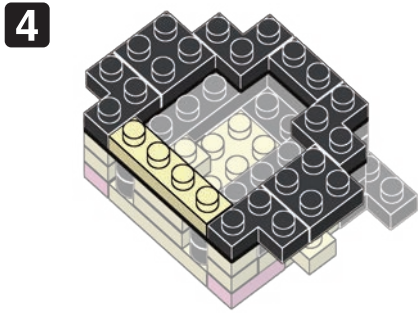

※別売りの「NB-019 ナノブロック専用ピンセット」や「NB-020 ナノブロックパッド」を使うと組み立て、取りはずしに便利です。

Use "NB-019 nanoblock® Tweezers" and "NB-020 nanoblock® Pad" (each sold separately) for an easy way to assemble and disassemble blocks.

**完成!**  
Finished!

※部品は多めに入っております  
Extra blocks included