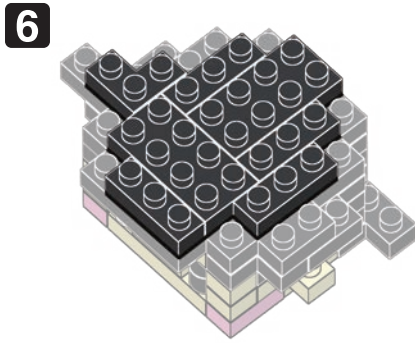

※別売りの「NB-019 ナノブロック専用ピンセット」や「NB-020 ナノブロックパッド」を使うと組み立て、取りはずしに便利です。

Use "NB-019 nanoblock® Tweezers" and "NB-020 nanoblock® Pad" (each sold separately) for an easy way to assemble and disassemble blocks.

**完成!**  
Finished!

※部品は多めに入っております  
Extra blocks included