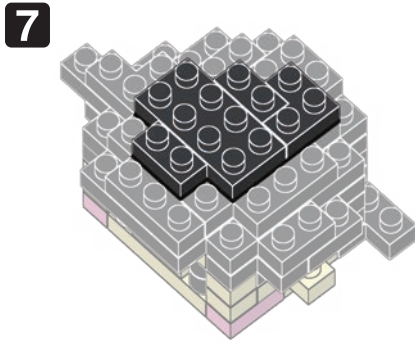

※別売りの「NB-019 ナノブロック専用ピンセット」や「NB-020 ナノブロックパッド」を使うと組み立て、取りはずしに便利です。

Use "NB-019 nanoblock® Tweezers" and "NB-020 nanoblock® Pad" (each sold separately) for an easy way to assemble and disassemble blocks.

**完成!**  
Finished!

※部品は多めに入っております  
Extra blocks included