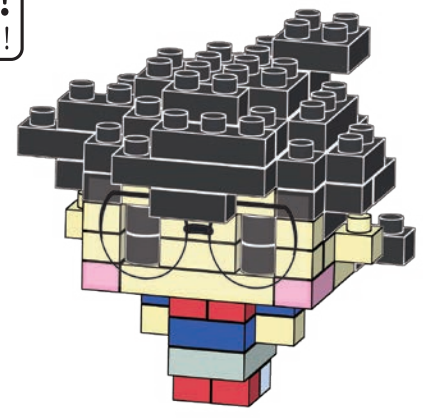

※別売りの「NB-019 ナノブロック専用ピンセット」や「NB-020 ナノブロックパッド」を使うと組み立て、取りはずしに便利です。

Use "NB-019 nanoblock® Tweezers" and "NB-020 nanoblock® Pad" (each sold separately) for an easy way to assemble and disassemble blocks.

**完成!**  
Finished!

※部品は多めに入っております  
Extra blocks included