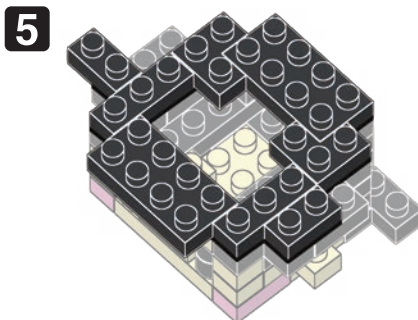

※別売りの「NB-019 ナノブロック専用ピンセット」や「NB-020 ナノブロックパッド」を使うと組み立て、取りはずしに便利です。

Use "NB-019 nanoblock® Tweezers" and "NB-020 nanoblock® Pad" (each sold separately) for an easy way to assemble and disassemble blocks.

**完成!**  
Finished!

※部品は多めに入っております  
Extra blocks included