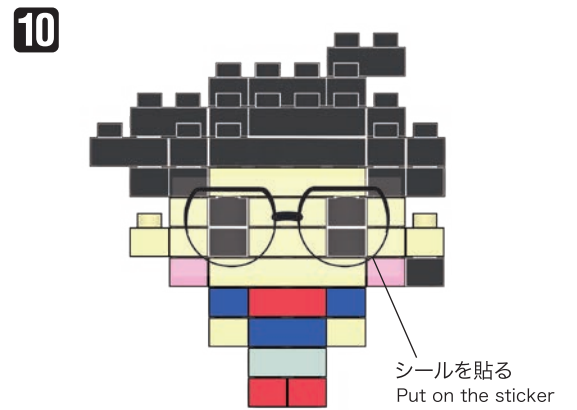

※別売りの「NB-019 ナノブロック専用ピンセット」や「NB-020 ナノブロックパッド」を使うと組み立て、取りはずしに便利です。

Use "NB-019 nanoblock® Tweezers" and "NB-020 nanoblock® Pad" (each sold separately) for an easy way to assemble and disassemble blocks.