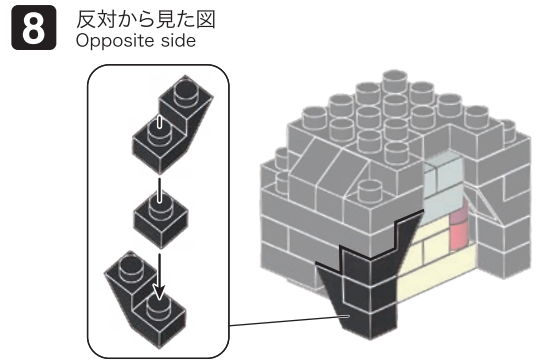

※別売りの「NB-019 ナノブロック専用ピンセット」や「NB-020 ナノブロックパッド」を使うと組み立て、取りはずしに便利です。
Use "NB-019 nanoblock® Tweezers" and "NB-020 nanoblock® Pad" (each sold separately) for an easy way to assemble and disassemble blocks.

- 1x1 Grey
- 4x1 Grey
- 3x1 Grey
- 6x1 Grey
- 2x1 Red
- 1x1 Yellow
- 2x1 Grey
- 4x1 Grey
- 10x1 Grey
- 6x1 Grey
- 2x1 Red
- 2x1 Dark Red
- 4x1 Grey
- 11x1 Grey
- 4x1 Grey
- 2x1 Blue
- 3x1 Yellow

※部品は多めに入っております
Extra blocks included