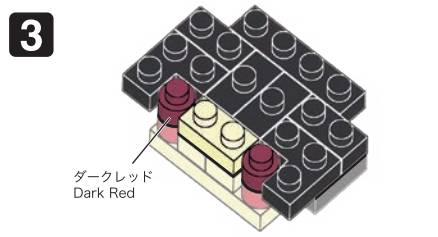

※別売りの「NB-019 ナノブロック専用ピンセット」や「NB-020 ナノブロックパッド」を使うと組み立て、取りはずしに便利です。
Use "NB-019 nanoblock® Tweezers" and "NB-020 nanoblock® Pad" (each sold separately) for an easy way to assemble and disassemble blocks.

- 1x1 Grey
- 4x1 Grey
- 3x1 Grey
- 6x1 Grey
- 2x1 Red
- 1x1 Yellow
- 2x1 Grey
- 4x1 Grey
- 10x1 Grey
- 6x1 Grey
- 2x1 Red
- 2x1 Dark Red
- 4x1 Grey
- 11x1 Grey
- 4x1 Grey
- 2x1 Blue
- 3x1 Yellow

※部品は多めに入っております
Extra blocks included