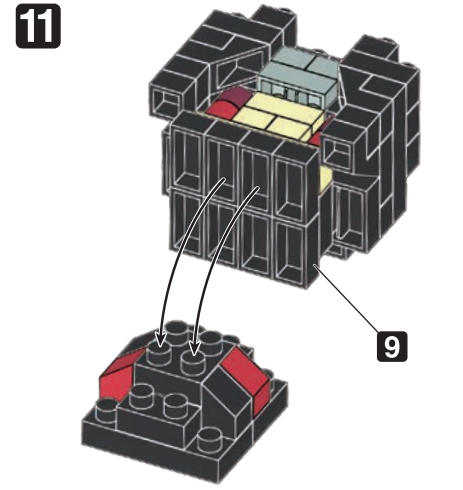

※別売りの「NB-019 ナノブロック専用ピンセット」や「NB-020 ナノブロックパッド」を使うと組み立て、取りはずしに便利です。
Use "NB-019 nanoblock® Tweezers" and "NB-020 nanoblock® Pad" (each sold separately) for an easy way to assemble and disassemble blocks.

- 1x1 Grey
- 4x1 Grey
- 3x1 Grey
- 6x1 Grey
- 2x1 Red
- 1x1 Yellow
- 2x1 Grey
- 4x1 Grey
- 10x1 Grey
- 6x1 Grey
- 2x1 Red
- 2x1 Dark Red
- 4x1 Grey
- 11x1 Grey
- 4x1 Grey
- 2x1 Blue
- 3x1 Yellow

※部品は多めに入っております
Extra blocks included