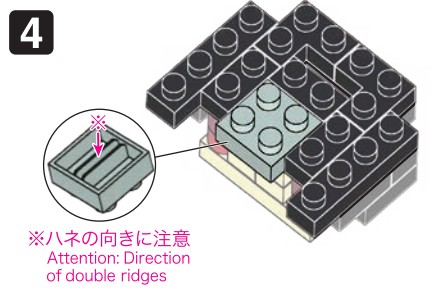

※別売りの「NB-019 ナノブロック専用ピンセット」や「NB-020 ナノブロックパッド」を使うと組み立て、取りはずしに便利です。
Use "NB-019 nanoblock® Tweezers" and "NB-020 nanoblock® Pad" (each sold separately) for an easy way to assemble and disassemble blocks.

- 1x1 Grey
- 4x1 Grey
- 3x1 Grey
- 6x1 Grey
- 2x1 Red
- 1x1 Yellow
- 2x1 Grey
- 4x1 Grey
- 10x1 Grey
- 6x1 Grey
- 2x1 Red
- 2x1 Dark Red
- 4x1 Grey
- 11x1 Grey
- 4x1 Grey
- 2x1 Blue
- 3x1 Yellow

※部品は多めに入っております
Extra blocks included