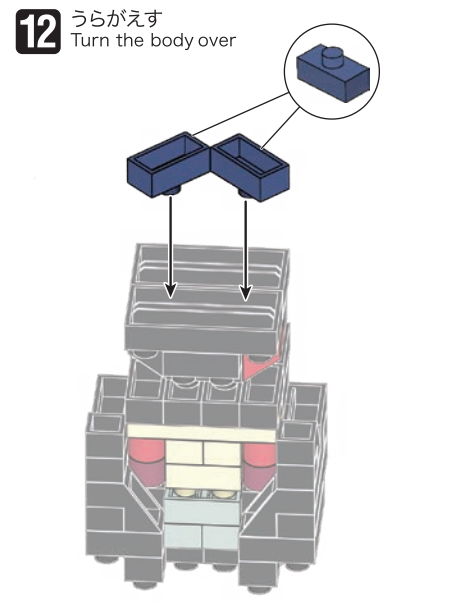

※別売りの「NB-019 ナノブロック専用ピンセット」や「NB-020 ナノブロックパッド」を使うと組み立て、取りはずしに便利です。
Use "NB-019 nanoblock® Tweezers" and "NB-020 nanoblock® Pad" (each sold separately) for an easy way to assemble and disassemble blocks.

- 1x1 Grey
- 4x1 Grey
- 3x1 Grey
- 6x1 Grey
- 2x1 Red
- 1x1 Yellow
- 2x1 Grey
- 4x1 Grey
- 10x1 Grey
- 6x1 Grey
- 2x1 Red
- 2x1 Dark Red
- 4x1 Grey
- 11x1 Grey
- 4x1 Grey
- 2x1 Blue
- 3x1 Yellow

※部品は多めに入っております
Extra blocks included