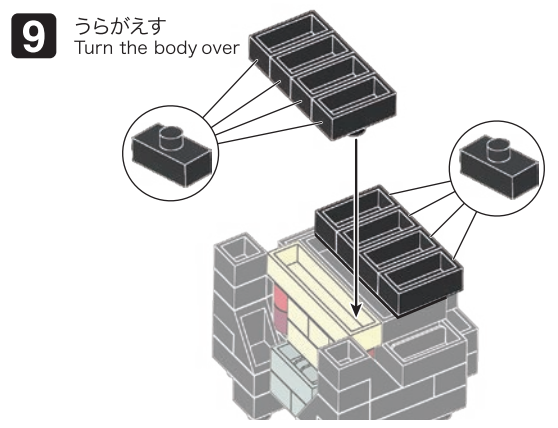

※別売りの「NB-019 ナノブロック専用ピンセット」や「NB-020 ナノブロックパッド」を使うと組み立て、取りはずしに便利です。
Use "NB-019 nanoblock® Tweezers" and "NB-020 nanoblock® Pad" (each sold separately) for an easy way to assemble and disassemble blocks.

- 1x1 Grey
- 4x1 Grey
- 3x1 Grey
- 6x1 Grey
- 2x1 Red
- 1x1 Yellow
- 2x1 Grey
- 4x1 Grey
- 10x1 Grey
- 6x1 Grey
- 2x1 Red
- 2x1 Dark Red
- 4x1 Grey
- 11x1 Grey
- 4x1 Grey
- 2x1 Blue
- 3x1 Yellow

※部品は多めに入っております
Extra blocks included