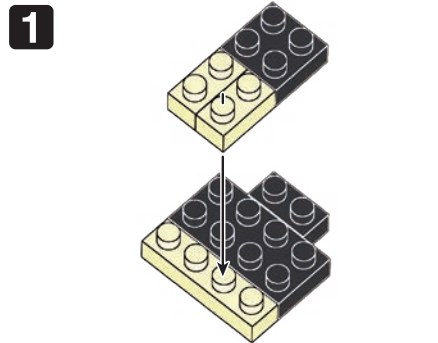

※別売りの「NB-019 ナノブロック専用ピンセット」や「NB-020 ナノブロックパッド」を使うと組み立て、取りはずしに便利です。
Use "NB-019 nanoblock® Tweezers" and "NB-020 nanoblock® Pad" (each sold separately) for an easy way to assemble and disassemble blocks.

- 1x1 Grey
- 4x1 Grey
- 3x1 Grey
- 6x1 Grey
- 2x1 Red
- 1x1 Yellow
- 2x1 Grey
- 4x1 Grey
- 10x1 Grey
- 6x1 Grey
- 2x1 Red
- 2x1 Dark Red
- 4x1 Grey
- 11x1 Grey
- 4x1 Grey
- 2x1 Blue
- 3x1 Yellow

※部品は多めに入っております
Extra blocks included