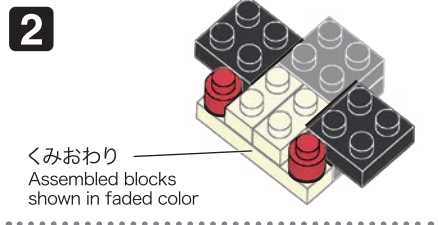

※別売りの「NB-019 ナノブロック専用ピンセット」や「NB-020 ナノブロックパッド」を使うと組み立て、取りはずしに便利です。
Use "NB-019 nanoblock® Tweezers" and "NB-020 nanoblock® Pad" (each sold separately) for an easy way to assemble and disassemble blocks.

- 1x1 Grey
- 4x1 Grey
- 3x1 Grey
- 6x1 Grey
- 2x1 Red
- 1x1 Yellow
- 2x1 Grey
- 4x1 Grey
- 10x1 Grey
- 6x1 Grey
- 2x1 Red
- 2x1 Dark Red
- 4x1 Grey
- 11x1 Grey
- 4x1 Grey
- 2x1 Blue
- 3x1 Yellow

※部品は多めに入っております
Extra blocks included