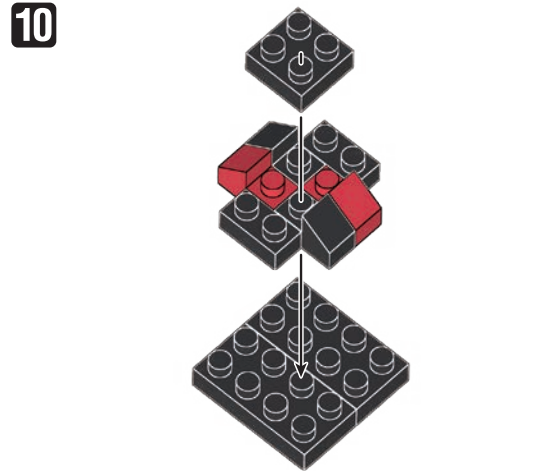

※別売りの「NB-019 ナノブロック専用ピンセット」や「NB-020 ナノブロックパッド」を使うと組み立て、取りはずしに便利です。
Use "NB-019 nanoblock® Tweezers" and "NB-020 nanoblock® Pad" (each sold separately) for an easy way to assemble and disassemble blocks.

- 1x1 Grey
- 4x1 Grey
- 3x1 Grey
- 6x1 Grey
- 2x1 Red
- 1x1 Yellow
- 2x1 Grey
- 4x1 Grey
- 10x1 Grey
- 6x1 Grey
- 2x1 Red
- 2x1 Dark Red
- 4x1 Grey
- 11x1 Grey
- 4x1 Grey
- 2x1 Blue
- 3x1 Yellow

※部品は多めに入っております
Extra blocks included