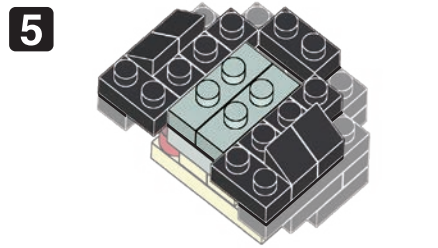

※別売りの「NB-019 ナノブロック専用ピンセット」や「NB-020 ナノブロックパッド」を使うと組み立て、取りはずしに便利です。
Use "NB-019 nanoblock® Tweezers" and "NB-020 nanoblock® Pad" (each sold separately) for an easy way to assemble and disassemble blocks.

- 1x1 Grey
- 4x1 Grey
- 3x1 Grey
- 6x1 Grey
- 2x1 Red
- 1x1 Yellow
- 2x1 Grey
- 4x1 Grey
- 10x1 Grey
- 6x1 Grey
- 2x1 Red
- 2x1 Dark Red
- 4x1 Grey
- 11x1 Grey
- 4x1 Grey
- 2x1 Blue
- 3x1 Yellow

※部品は多めに入っております
Extra blocks included