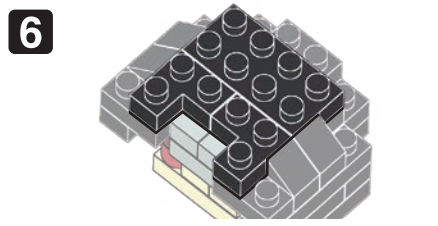

※別売りの「NB-019 ナノブロック専用ピンセット」や「NB-020 ナノブロックパッド」を使うと組み立て、取りはずしに便利です。
Use "NB-019 nanoblock® Tweezers" and "NB-020 nanoblock® Pad" (each sold separately) for an easy way to assemble and disassemble blocks.

- 1x1 Grey
- 4x1 Grey
- 3x1 Grey
- 6x1 Grey
- 2x1 Red
- 1x1 Yellow
- 2x1 Grey
- 4x1 Grey
- 10x1 Grey
- 6x1 Grey
- 2x1 Red
- 2x1 Dark Red
- 4x1 Grey
- 11x1 Grey
- 4x1 Grey
- 2x1 Blue
- 3x1 Yellow

※部品は多めに入っております
Extra blocks included