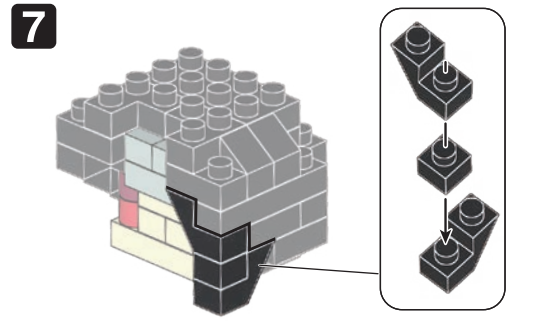

※別売りの「NB-019 ナノブロック専用ピンセット」や「NB-020 ナノブロックパッド」を使うと組み立て、取りはずしに便利です。
Use "NB-019 nanoblock® Tweezers" and "NB-020 nanoblock® Pad" (each sold separately) for an easy way to assemble and disassemble blocks.

- 1x1 Grey
- 4x1 Grey
- 3x1 Grey
- 6x1 Grey
- 2x1 Red
- 1x1 Yellow
- 2x1 Grey
- 4x1 Grey
- 10x1 Grey
- 6x1 Grey
- 2x1 Red
- 2x1 Dark Red
- 4x1 Grey
- 11x1 Grey
- 4x1 Grey
- 2x1 Blue
- 3x1 Yellow

※部品は多めに入っております
Extra blocks included