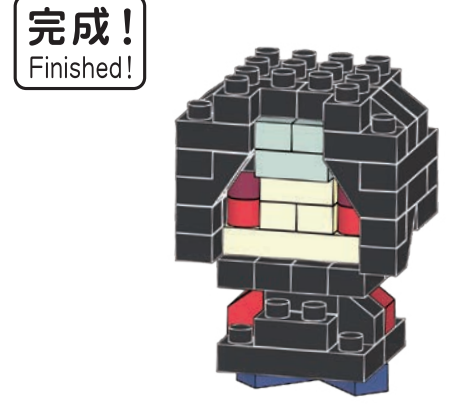

※別売りの「NB-019 ナノブロック専用ピンセット」や「NB-020 ナノブロックパッド」を使うと組み立て、取りはずしに便利です。
Use "NB-019 nanoblock® Tweezers" and "NB-020 nanoblock® Pad" (each sold separately) for an easy way to assemble and disassemble blocks.

- 1x1 Grey
- 4x1 Grey
- 3x1 Grey
- 6x1 Grey
- 2x1 Red
- 1x1 Yellow
- 2x1 Grey
- 4x1 Grey
- 10x1 Grey
- 6x1 Grey
- 2x1 Red
- 2x1 Dark Red
- 4x1 Grey
- 11x1 Grey
- 4x1 Grey
- 2x1 Blue
- 3x1 Yellow

※部品は多めに入っております
Extra blocks included