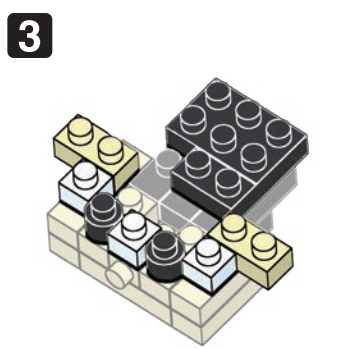

※別売りの「NB-019 ナノブロック専用ピンセット」や「NB-020 ナノブロックパッド」を使うと組み立て、取りはずしに便利です。
Use "NB-019 nanoblock® Tweezers" and "NB-020 nanoblock® Pad" (each sold separately) for an easy way to assemble and disassemble blocks.

- ×1
- ×1
- ×1
- ×2
- ×1
- ×2
- ×7
- ×5
- ×1
- ×8
- ×2
- ×2
- ×3
- ×4
- ×2
- ×7
- ×3
- ×2
- ×1
- ×2
- ×2
- ×1
- ×2
- ×1
- ×1
- ×4
- ×1

完成!
Finished!

※部品は多めに入っております
Extra blocks included