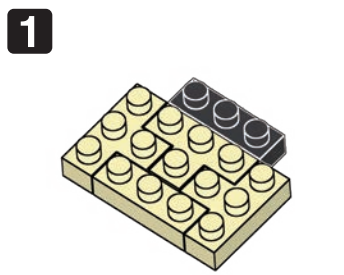

※別売りの「NB-019 ナノブロック専用ピンセット」や「NB-020 ナノブロックパッド」を使うと組み立て、取りはずしに便利です。
Use "NB-019 nanoblock® Tweezers" and "NB-020 nanoblock® Pad" (each sold separately) for an easy way to assemble and disassemble blocks.

- ×1
- ×1
- ×1
- ×2
- ×1
- ×2
- ×7
- ×5
- ×1
- ×8
- ×2
- ×2
- ×3
- ×4
- ×2
- ×7
- ×3
- ×2
- ×1
- ×2
- ×2
- ×1
- ×2
- ×1
- ×1
- ×4
- ×1

完成!
Finished!

※部品は多めに入っております
Extra blocks included