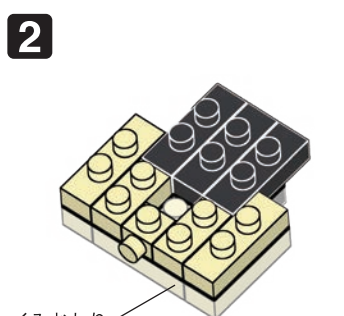

※別売りの「NB-019 ナノブロック専用ピンセット」や「NB-020 ナノブロックパッド」を使うと組み立て、取りはずしに便利です。
Use "NB-019 nanoblock® Tweezers" and "NB-020 nanoblock® Pad" (each sold separately) for an easy way to assemble and disassemble blocks.

- ×1
- ×1
- ×1
- ×2
- ×1
- ×2
- ×7
- ×5
- ×1
- ×8
- ×2
- ×2
- ×3
- ×4
- ×2
- ×7
- ×3
- ×2
- ×1
- ×2
- ×2
- ×1
- ×2
- ×1
- ×1
- ×4
- ×1

完成!
Finished!

※部品は多めに入っております
Extra blocks included