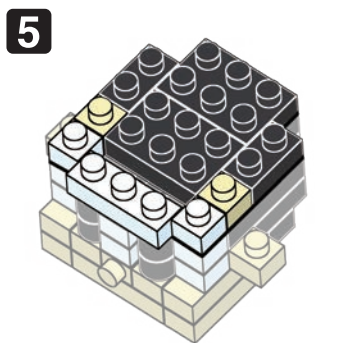

※別売りの「NB-019 ナノブロック専用ピンセット」や「NB-020 ナノブロックパッド」を使うと組み立て、取りはずしに便利です。
Use "NB-019 nanoblock® Tweezers" and "NB-020 nanoblock® Pad" (each sold separately) for an easy way to assemble and disassemble blocks.

- ×1
- ×1
- ×1
- ×2
- ×1
- ×2
- ×7
- ×5
- ×1
- ×8
- ×2
- ×2
- ×3
- ×4
- ×2
- ×7
- ×3
- ×2
- ×1
- ×2
- ×2
- ×1
- ×2
- ×1
- ×1
- ×4
- ×1

完成!
Finished!

※部品は多めに入っております
Extra blocks included