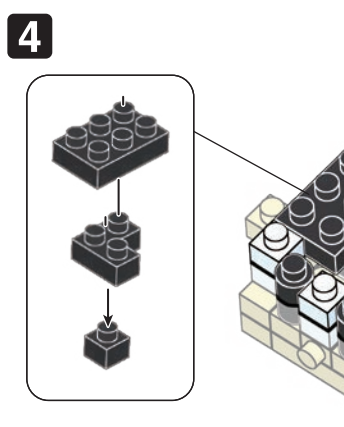

※別売りの「NB-019 ナノブロック専用ピンセット」や「NB-020 ナノブロックパッド」を使うと組み立て、取りはずしに便利です。
Use "NB-019 nanoblock® Tweezers" and "NB-020 nanoblock® Pad" (each sold separately) for an easy way to assemble and disassemble blocks.

- ×1
- ×1
- ×1
- ×2
- ×1
- ×2
- ×7
- ×5
- ×1
- ×8
- ×2
- ×2
- ×3
- ×4
- ×2
- ×7
- ×3
- ×2
- ×1
- ×2
- ×2
- ×1
- ×2
- ×1
- ×1
- ×4
- ×1

完成!
Finished!

※部品は多めに入っております
Extra blocks included