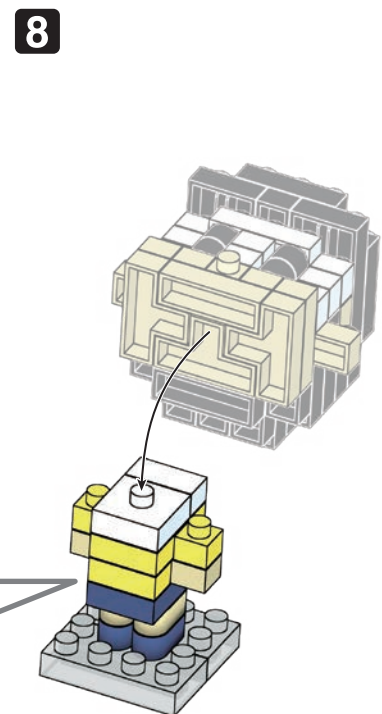

※別売りの「NB-019 ナノブロック専用ピンセット」や「NB-020 ナノブロックパッド」を使うと組み立て、取りはずしに便利です。
Use "NB-019 nanoblock® Tweezers" and "NB-020 nanoblock® Pad" (each sold separately) for an easy way to assemble and disassemble blocks.

- ×1
- ×1
- ×1
- ×2
- ×1
- ×2
- ×7
- ×5
- ×1
- ×8
- ×2
- ×2
- ×3
- ×4
- ×2
- ×7
- ×3
- ×2
- ×1
- ×2
- ×2
- ×1
- ×2
- ×1
- ×1
- ×4
- ×1

完成!
Finished!

※部品は多めに入っております
Extra blocks included