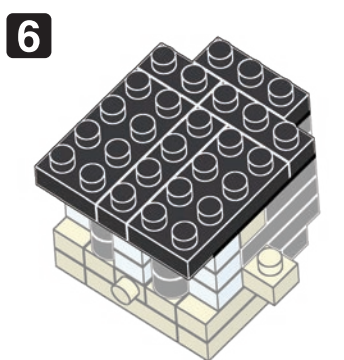

※別売りの「NB-019 ナノブロック専用ピンセット」や「NB-020 ナノブロックパッド」を使うと組み立て、取りはずしに便利です。
Use "NB-019 nanoblock® Tweezers" and "NB-020 nanoblock® Pad" (each sold separately) for an easy way to assemble and disassemble blocks.

- ×1
- ×1
- ×1
- ×2
- ×1
- ×2
- ×7
- ×5
- ×1
- ×8
- ×2
- ×2
- ×3
- ×4
- ×2
- ×7
- ×3
- ×2
- ×1
- ×2
- ×2
- ×1
- ×2
- ×1
- ×1
- ×4
- ×1

完成!
Finished!

※部品は多めに入っております
Extra blocks included