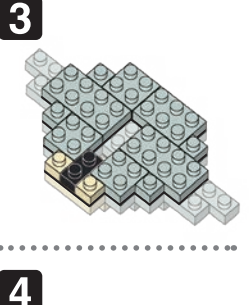

※別売りの「NB-019 ナノブロック専用ピンセット」や「NB-020 ナノブロックパッド」を使うと組み立て、取りはずしに便利です。

Use "NB-019 nanoblock® Tweezers" and "NB-020 nanoblock® Pad" (each sold separately) for an easy way to assemble and disassemble blocks.

**完成!**  
Finished!

※部品は多めに入っております  
Extra blocks included