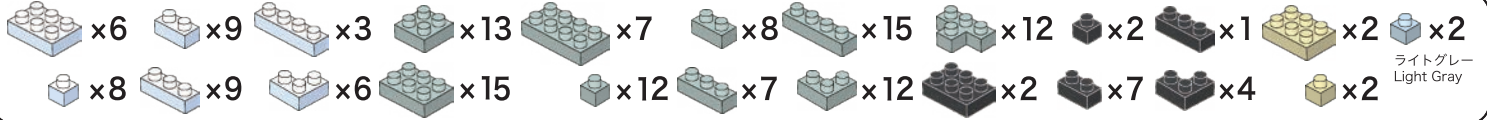

※別売りの「NB-019 ナノブロック専用ピンセット」や「NB-020 ナノブロックパッド」を使うと組み立て、取りはずしに便利です。

Use "NB-019 nanoblock® Tweezers" and "NB-020 nanoblock® Pad" (each sold separately) for an easy way to assemble and disassemble blocks.