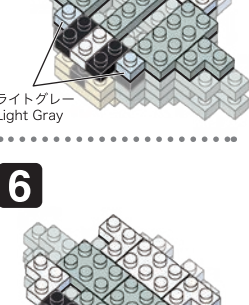

※別売りの「NB-019 ナノブロック専用ピンセット」や「NB-020 ナノブロックパッド」を使うと組み立て、取りはずしに便利です。

Use "NB-019 nanoblock® Tweezers" and "NB-020 nanoblock® Pad" (each sold separately) for an easy way to assemble and disassemble blocks.