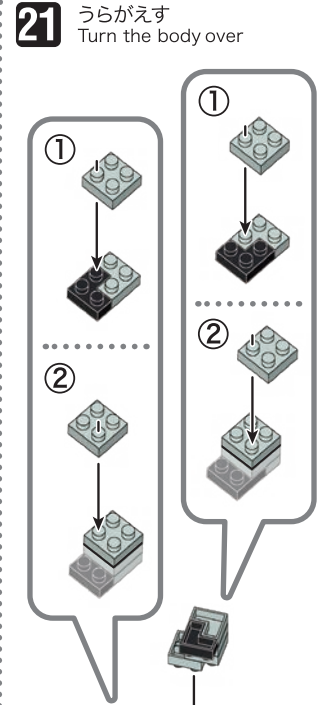

※別売りの「NB-019 ナノブロック専用ピンセット」や「NB-020 ナノブロックパッド」を使うと組み立て、取りはずしに便利です。

Use "NB-019 nanoblock® Tweezers" and "NB-020 nanoblock® Pad" (each sold separately) for an easy way to assemble and disassemble blocks.

**完成!**  
Finished!

※部品は多めに入っております  
Extra blocks included