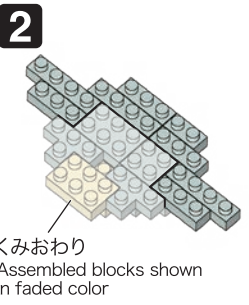

※別売りの「NB-019 ナノブロック専用ピンセット」や「NB-020 ナノブロックパッド」を使うと組み立て、取りはずしに便利です。

Use "NB-019 nanoblock® Tweezers" and "NB-020 nanoblock® Pad" (each sold separately) for an easy way to assemble and disassemble blocks.