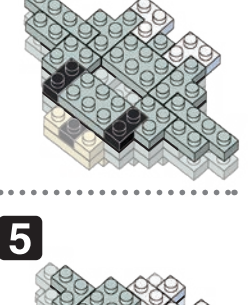

※別売りの「NB-019 ナノブロック専用ピンセット」や「NB-020 ナノブロックパッド」を使うと組み立て、取りはずしに便利です。

Use "NB-019 nanoblock® Tweezers" and "NB-020 nanoblock® Pad" (each sold separately) for an easy way to assemble and disassemble blocks.

**完成!**  
Finished!

※部品は多めに入っております  
Extra blocks included