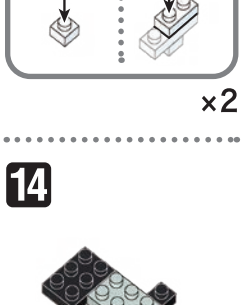

※別売りの「NB-019 ナノブロック専用ピンセット」や「NB-020 ナノブロックパッド」を使うと組み立て、取りはずしに便利です。

Use "NB-019 nanoblock® Tweezers" and "NB-020 nanoblock® Pad" (each sold separately) for an easy way to assemble and disassemble blocks.