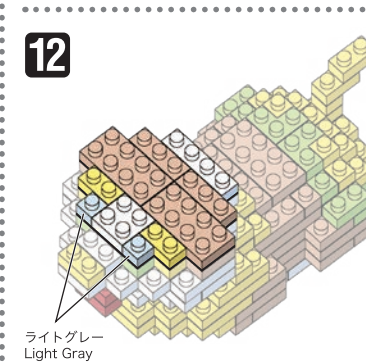

※別売りの「NB-019 ナノブロック専用ピンセット」や「NB-020 ナノブロックパッド」を使うと組み立て、取りはずしに便利です。
Use "NB-019 nanoblock® Tweezers" and "NB-020 nanoblock® Pad" (each sold separately) for an easy way to assemble and disassemble blocks.

- | | | | | | | | | | |
|----|----|----|-----|-----|----|----------------------|-----|-----|-----|
| x7 | x3 | x6 | x6 | x4 | x7 | x12 | x6 | x4 | x5 |
| x8 | x6 | x1 | x10 | x7 | x7 | x2 | x10 | x4 | x12 |
| x7 | x9 | x2 | x10 | x11 | x7 | ライトグレー
Light Gray | x9 | x10 | |