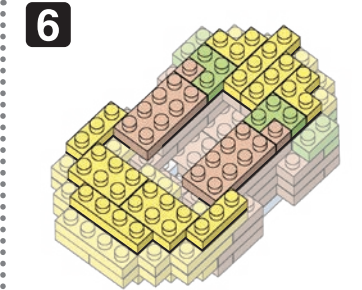

※別売りの「NB-019 ナノブロック専用ピンセット」や「NB-020 ナノブロックパッド」を使うと組み立て、取りはずしに便利です。
Use "NB-019 nanoblock® Tweezers" and "NB-020 nanoblock® Pad" (each sold separately) for an easy way to assemble and disassemble blocks.

- | | | | | | | | | | |
|----|----|----|-----|-----|----|----------------------|-----|-----|-----|
| x7 | x3 | x6 | x6 | x4 | x7 | x12 | x6 | x4 | x5 |
| x8 | x6 | x1 | x10 | x7 | x7 | x2 | x10 | x4 | x12 |
| x7 | x9 | x2 | x10 | x11 | x7 | ライトグレー
Light Gray | x9 | x10 | |