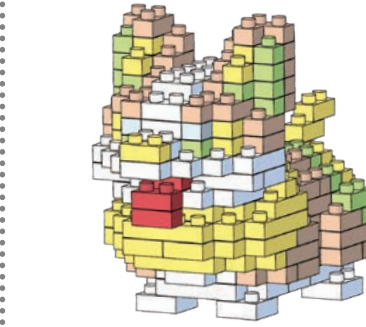

※部品は多めに入っております
Extra blocks included