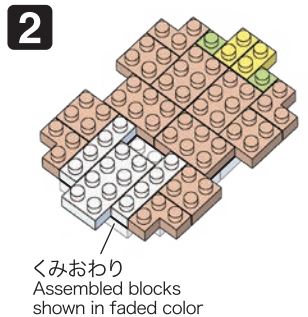

※別売りの「NB-019 ナノブロック専用ピンセット」や「NB-020 ナノブロックパッド」を使うと組み立て、取りはずしに便利です。
Use "NB-019 nanoblock® Tweezers" and "NB-020 nanoblock® Pad" (each sold separately) for an easy way to assemble and disassemble blocks.

- | | | | | | | | | | |
|----|----|----|-----|-----|----|----------------------|-----|-----|-----|
| x7 | x3 | x6 | x6 | x4 | x7 | x12 | x6 | x4 | x5 |
| x8 | x6 | x1 | x10 | x7 | x7 | x2 | x10 | x4 | x12 |
| x7 | x9 | x2 | x10 | x11 | x7 | ライトグレー
Light Gray | x9 | x10 | |