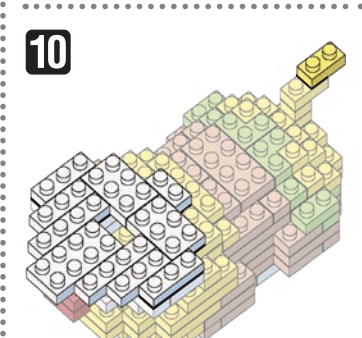

※部品は多めに入っております
Extra blocks included