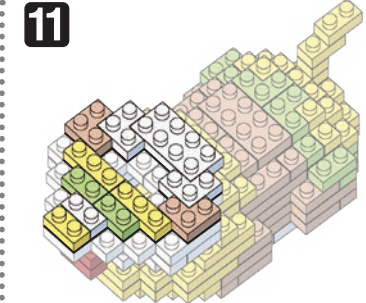

※別売りの「NB-019 ナノブロック専用ピンセット」や「NB-020 ナノブロックパッド」を使うと組み立て、取りはずしに便利です。
Use "NB-019 nanoblock® Tweezers" and "NB-020 nanoblock® Pad" (each sold separately) for an easy way to assemble and disassemble blocks.

- | | | | | | | | | | |
|----|----|----|-----|-----|----|----------------------|-----|-----|-----|
| x7 | x3 | x6 | x6 | x4 | x7 | x12 | x6 | x4 | x5 |
| x8 | x6 | x1 | x10 | x7 | x7 | x2 | x10 | x4 | x12 |
| x7 | x9 | x2 | x10 | x11 | x7 | ライトグレー
Light Gray | x9 | x10 | |