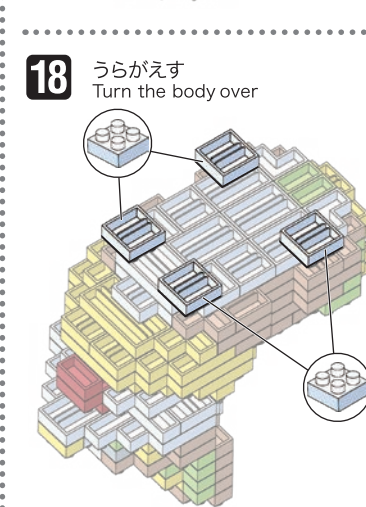

※別売りの「NB-019 ナノブロック専用ピンセット」や「NB-020 ナノブロックパッド」を使うと組み立て、取りはずしに便利です。
Use "NB-019 nanoblock® Tweezers" and "NB-020 nanoblock® Pad" (each sold separately) for an easy way to assemble and disassemble blocks.

- | | | | | | | | | | |
|----|----|----|-----|-----|----|----------------------|-----|-----|-----|
| x7 | x3 | x6 | x6 | x4 | x7 | x12 | x6 | x4 | x5 |
| x8 | x6 | x1 | x10 | x7 | x7 | x2 | x10 | x4 | x12 |
| x7 | x9 | x2 | x10 | x11 | x7 | ライトグレー
Light Gray | x9 | x10 | |