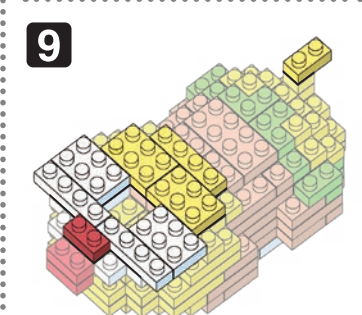

※別売りの「NB-019 ナノブロック専用ピンセット」や「NB-020 ナノブロックパッド」を使うと組み立て、取りはずしに便利です。
Use "NB-019 nanoblock® Tweezers" and "NB-020 nanoblock® Pad" (each sold separately) for an easy way to assemble and disassemble blocks.

- | | | | | | | | | | |
|----|----|----|-----|-----|----|----------------------|-----|-----|-----|
| x7 | x3 | x6 | x6 | x4 | x7 | x12 | x6 | x4 | x5 |
| x8 | x6 | x1 | x10 | x7 | x7 | x2 | x10 | x4 | x12 |
| x7 | x9 | x2 | x10 | x11 | x7 | ライトグレー
Light Gray | x9 | x10 | |