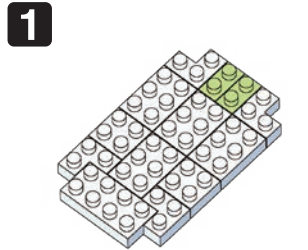

※別売りの「NB-019 ナノブロック専用ピンセット」や「NB-020 ナノブロックパッド」を使うと組み立て、取りはずしに便利です。
Use "NB-019 nanoblock® Tweezers" and "NB-020 nanoblock® Pad" (each sold separately) for an easy way to assemble and disassemble blocks.

- | | | | | | | | | | |
|----|----|----|-----|-----|----|----------------------|-----|-----|-----|
| x7 | x3 | x6 | x6 | x4 | x7 | x12 | x6 | x4 | x5 |
| x8 | x6 | x1 | x10 | x7 | x7 | x2 | x10 | x4 | x12 |
| x7 | x9 | x2 | x10 | x11 | x7 | ライトグレー
Light Gray | x9 | x10 | |