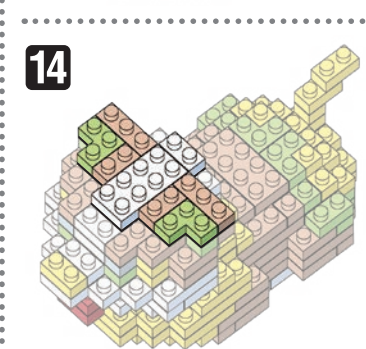

※別売りの「NB-019 ナノブロック専用ピンセット」や「NB-020 ナノブロックパッド」を使うと組み立て、取りはずしに便利です。
Use "NB-019 nanoblock® Tweezers" and "NB-020 nanoblock® Pad" (each sold separately) for an easy way to assemble and disassemble blocks.

- | | | | | | | | | | |
|----|----|----|-----|-----|----|----------------------|-----|-----|-----|
| x7 | x3 | x6 | x6 | x4 | x7 | x12 | x6 | x4 | x5 |
| x8 | x6 | x1 | x10 | x7 | x7 | x2 | x10 | x4 | x12 |
| x7 | x9 | x2 | x10 | x11 | x7 | ライトグレー
Light Gray | x9 | x10 | |