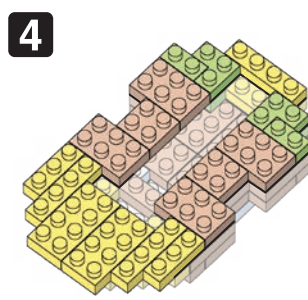

※別売りの「NB-019 ナノブロック専用ピンセット」や「NB-020 ナノブロックパッド」を使うと組み立て、取りはずしに便利です。
Use "NB-019 nanoblock® Tweezers" and "NB-020 nanoblock® Pad" (each sold separately) for an easy way to assemble and disassemble blocks.

- | | | | | | | | | | |
|----|----|----|-----|-----|----|----------------------|-----|-----|-----|
| x7 | x3 | x6 | x6 | x4 | x7 | x12 | x6 | x4 | x5 |
| x8 | x6 | x1 | x10 | x7 | x7 | x2 | x10 | x4 | x12 |
| x7 | x9 | x2 | x10 | x11 | x7 | ライトグレー
Light Gray | x9 | x10 | |