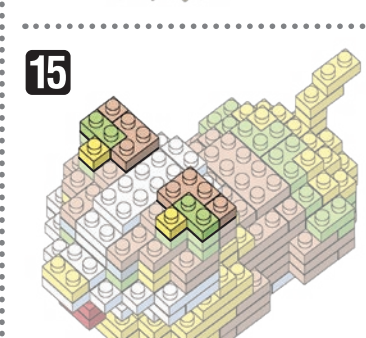

※部品は多めに入っております
Extra blocks included