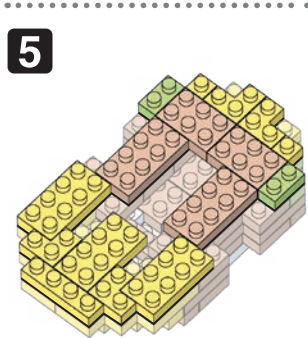

※部品は多めに入っております
Extra blocks included