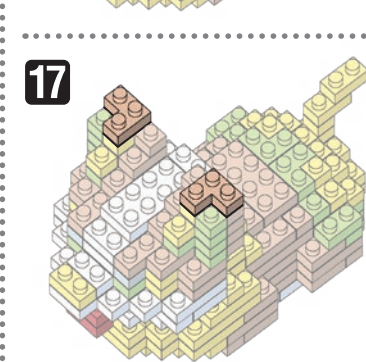

※別売りの「NB-019 ナノブロック専用ピンセット」や「NB-020 ナノブロックパッド」を使うと組み立て、取りはずしに便利です。
Use "NB-019 nanoblock® Tweezers" and "NB-020 nanoblock® Pad" (each sold separately) for an easy way to assemble and disassemble blocks.

- | | | | | | | | | | |
|----|----|----|-----|-----|----|----------------------|-----|-----|-----|
| x7 | x3 | x6 | x6 | x4 | x7 | x12 | x6 | x4 | x5 |
| x8 | x6 | x1 | x10 | x7 | x7 | x2 | x10 | x4 | x12 |
| x7 | x9 | x2 | x10 | x11 | x7 | ライトグレー
Light Gray | x9 | x10 | |