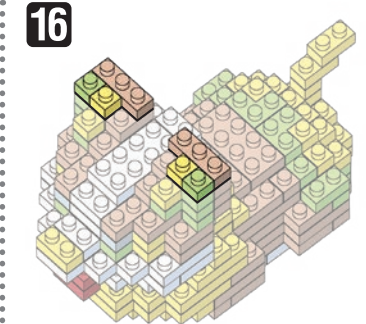

※別売りの「NB-019 ナノブロック専用ピンセット」や「NB-020 ナノブロックパッド」を使うと組み立て、取りはずしに便利です。
Use "NB-019 nanoblock® Tweezers" and "NB-020 nanoblock® Pad" (each sold separately) for an easy way to assemble and disassemble blocks.

- | | | | | | | | | | |
|----|----|----|-----|-----|----|----------------------|-----|-----|-----|
| x7 | x3 | x6 | x6 | x4 | x7 | x12 | x6 | x4 | x5 |
| x8 | x6 | x1 | x10 | x7 | x7 | x2 | x10 | x4 | x12 |
| x7 | x9 | x2 | x10 | x11 | x7 | ライトグレー
Light Gray | x9 | x10 | |