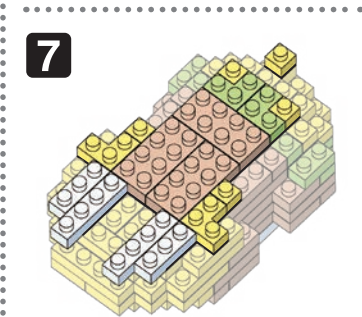

※別売りの「NB-019 ナノブロック専用ピンセット」や「NB-020 ナノブロックパッド」を使うと組み立て、取りはずしに便利です。
Use "NB-019 nanoblock® Tweezers" and "NB-020 nanoblock® Pad" (each sold separately) for an easy way to assemble and disassemble blocks.

- | | | | | | | | | | |
|----|----|----|-----|-----|----|----------------------|-----|-----|-----|
| x7 | x3 | x6 | x6 | x4 | x7 | x12 | x6 | x4 | x5 |
| x8 | x6 | x1 | x10 | x7 | x7 | x2 | x10 | x4 | x12 |
| x7 | x9 | x2 | x10 | x11 | x7 | ライトグレー
Light Gray | x9 | x10 | |