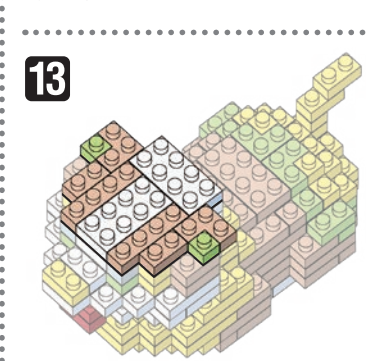

※別売りの「NB-019 ナノブロック専用ピンセット」や「NB-020 ナノブロックパッド」を使うと組み立て、取りはずしに便利です。
Use "NB-019 nanoblock® Tweezers" and "NB-020 nanoblock® Pad" (each sold separately) for an easy way to assemble and disassemble blocks.

- | | | | | | | | | | |
|----|----|----|-----|-----|----|----------------------|-----|-----|-----|
| x7 | x3 | x6 | x6 | x4 | x7 | x12 | x6 | x4 | x5 |
| x8 | x6 | x1 | x10 | x7 | x7 | x2 | x10 | x4 | x12 |
| x7 | x9 | x2 | x10 | x11 | x7 | ライトグレー
Light Gray | x9 | x10 | |