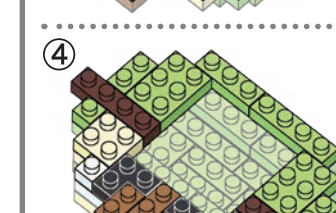

※別売りの「NB-019 ナノブロック専用ピンセット」や「NB-020 ナノブロックパッド」を使うと組み立て、取りはずしに便利です。  
Use "NB-019 nanoblock® Tweezers" and "NB-020 nanoblock® Pad" (each sold separately) for an easy way to assemble and disassemble blocks.

- |    |     |     |     |    |                        |    |    |
|----|-----|-----|-----|----|------------------------|----|----|
| x4 | x12 | x9  | x6  | x2 | x1                     | x2 | x2 |
| x2 | x23 | x35 | x10 | x2 | x1                     | x2 | x3 |
| x4 | x18 | x13 | x2  | x1 |                        | x2 | x2 |
|    | x7  | x16 | x2  | x8 | ゴールドブラウン<br>Gold Brown | x4 |    |