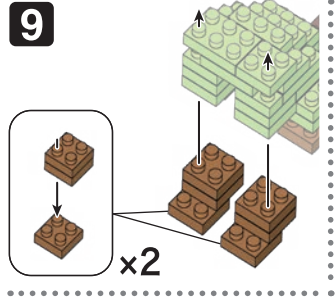

※別売りの「NB-019 ナノブロック専用ピンセット」や「NB-020 ナノブロックパッド」を使うと組み立て、取りはずしに便利です。  
Use "NB-019 nanoblock® Tweezers" and "NB-020 nanoblock® Pad" (each sold separately) for an easy way to assemble and disassemble blocks.

- |    |     |     |     |    |                        |    |    |
|----|-----|-----|-----|----|------------------------|----|----|
| x4 | x12 | x9  | x6  | x2 | x1                     | x2 | x2 |
| x2 | x23 | x35 | x10 | x2 | x1                     | x2 | x3 |
| x4 | x18 | x13 | x2  | x1 |                        | x2 | x2 |
|    | x7  | x16 | x2  | x8 | ゴールドブラウン<br>Gold Brown | x4 |    |