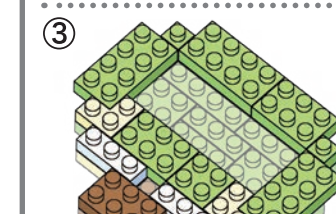

※別売りの「NB-019 ナノブロック専用ピンセット」や「NB-020 ナノブロックパッド」を使うと組み立て、取りはずしに便利です。  
Use "NB-019 nanoblock® Tweezers" and "NB-020 nanoblock® Pad" (each sold separately) for an easy way to assemble and disassemble blocks.

- |    |     |     |     |    |                        |    |    |
|----|-----|-----|-----|----|------------------------|----|----|
| x4 | x12 | x9  | x6  | x2 | x1                     | x2 | x2 |
| x2 | x23 | x35 | x10 | x2 | x1                     | x2 | x3 |
| x4 | x18 | x13 | x2  | x1 |                        | x2 | x2 |
|    | x7  | x16 | x2  | x8 | ゴールドブラウン<br>Gold Brown | x4 |    |