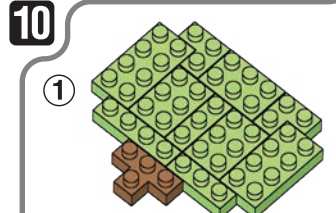

※別売りの「NB-019 ナノブロック専用ピンセット」や「NB-020 ナノブロックパッド」を使うと組み立て、取りはずしに便利です。  
Use "NB-019 nanoblock® Tweezers" and "NB-020 nanoblock® Pad" (each sold separately) for an easy way to assemble and disassemble blocks.

- |    |     |     |     |    |                        |    |    |
|----|-----|-----|-----|----|------------------------|----|----|
| x4 | x12 | x9  | x6  | x2 | x1                     | x2 | x2 |
| x2 | x23 | x35 | x10 | x2 | x1                     | x2 | x3 |
| x4 | x18 | x13 | x2  | x1 |                        | x2 | x2 |
|    | x7  | x16 | x2  | x8 | ゴールドブラウン<br>Gold Brown | x4 |    |