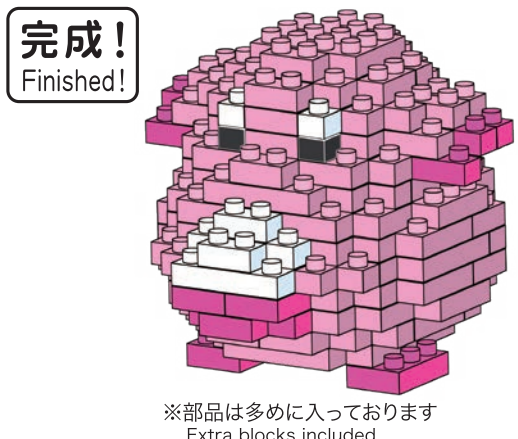

※別売りの「NB-019 ナノブロック専用ピンセット」や「NB-020 ナノブロックパッド」を使うと組み立て、取りはずしに便利です。  
Use "NB-019 nanoblock® Tweezers" and "NB-020 nanoblock® Pad" (each sold separately) for an easy way to assemble and disassemble blocks.

- x2
- x19
- x4
- x34
- x7
- x25
- x9
- x2
- x23
- x2
- x12
- x4

※部品は多めに入っております  
Extra blocks included