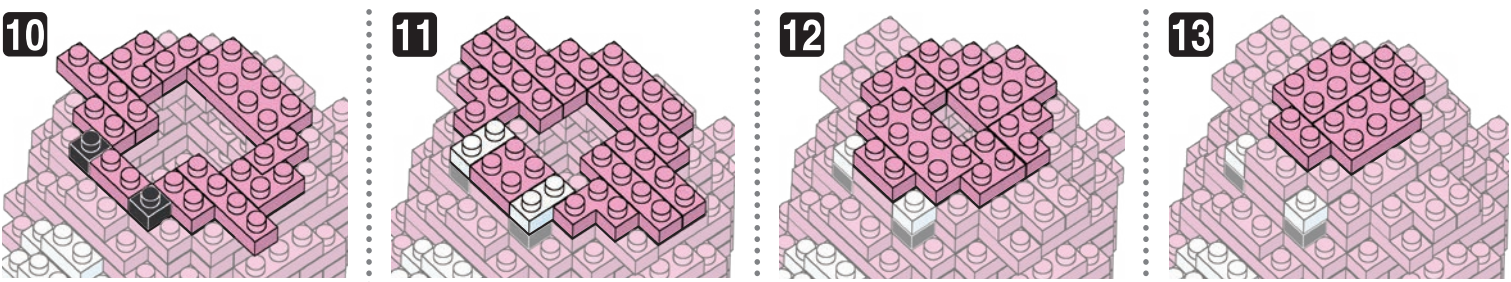

※別売りの「NB-019 ナノブロック専用ピンセット」や「NB-020 ナノブロックパッド」を使うと組み立て、取りはずしに便利です。  
Use "NB-019 nanoblock® Tweezers" and "NB-020 nanoblock® Pad" (each sold separately) for an easy way to assemble and disassemble blocks.

- x2
- x19
- x4
- x34
- x7
- x25
- x9
- x2
- x23
- x2
- x12
- x4

※部品は多めに入っております  
Extra blocks included