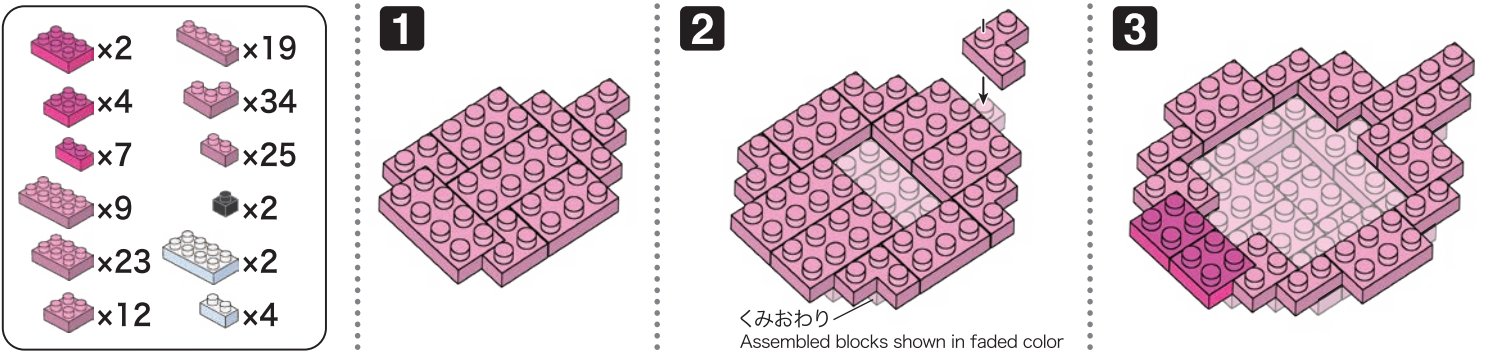

※別売りの「NB-019 ナノブロック専用ピンセット」や「NB-020 ナノブロックパッド」を使うと組み立て、取りはずしに便利です。  
Use "NB-019 nanoblock® Tweezers" and "NB-020 nanoblock® Pad" (each sold separately) for an easy way to assemble and disassemble blocks.

- x2
- x19
- x4
- x34
- x7
- x25
- x9
- x2
- x23
- x2
- x12
- x4

※部品は多めに入っております  
Extra blocks included