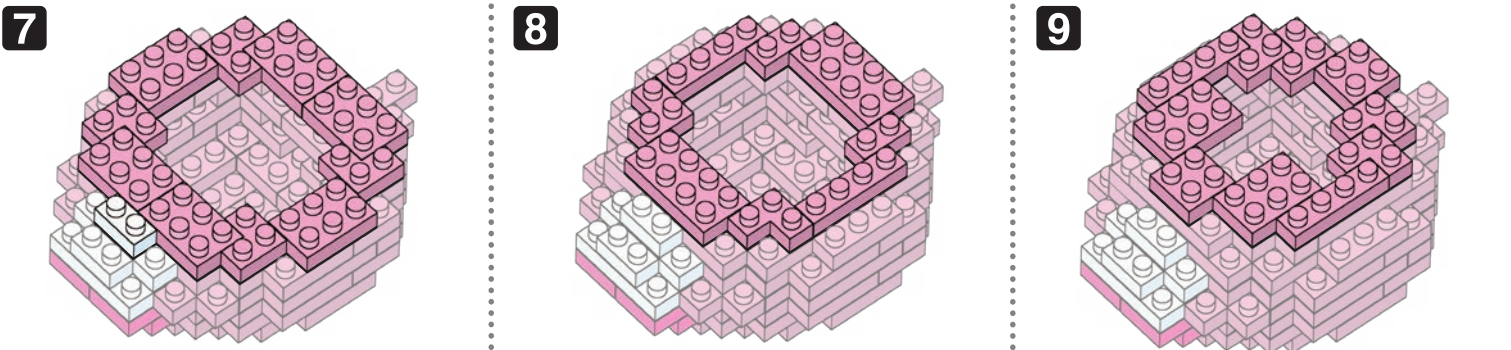

※別売りの「NB-019 ナノブロック専用ピンセット」や「NB-020 ナノブロックパッド」を使うと組み立て、取りはずしに便利です。  
Use "NB-019 nanoblock® Tweezers" and "NB-020 nanoblock® Pad" (each sold separately) for an easy way to assemble and disassemble blocks.

- x2
- x19
- x4
- x34
- x7
- x25
- x9
- x2
- x23
- x2
- x12
- x4

※部品は多めに入っております  
Extra blocks included