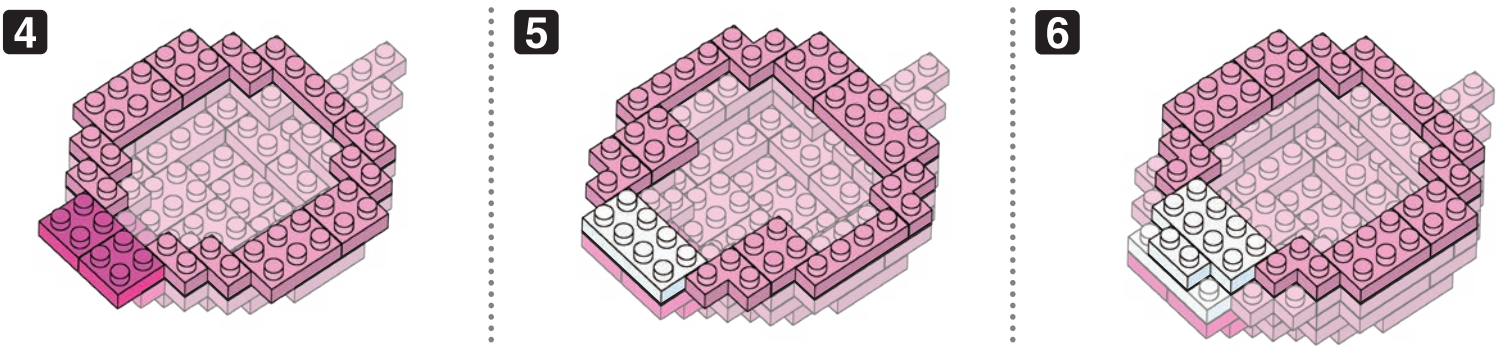

※別売りの「NB-019 ナノブロック専用ピンセット」や「NB-020 ナノブロックパッド」を使うと組み立て、取りはずしに便利です。  
Use "NB-019 nanoblock® Tweezers" and "NB-020 nanoblock® Pad" (each sold separately) for an easy way to assemble and disassemble blocks.

- x2
- x19
- x4
- x34
- x7
- x25
- x9
- x2
- x23
- x2
- x12
- x4

※部品は多めに入っております  
Extra blocks included