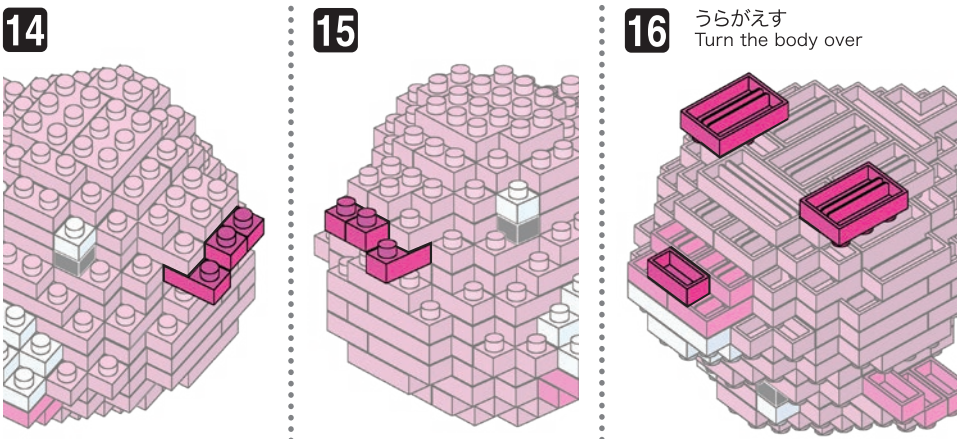

※別売りの「NB-019 ナノブロック専用ピンセット」や「NB-020 ナノブロックパッド」を使うと組み立て、取りはずしに便利です。  
Use "NB-019 nanoblock® Tweezers" and "NB-020 nanoblock® Pad" (each sold separately) for an easy way to assemble and disassemble blocks.

- x2
- x19
- x4
- x34
- x7
- x25
- x9
- x2
- x23
- x2
- x12
- x4

※部品は多めに入っております  
Extra blocks included