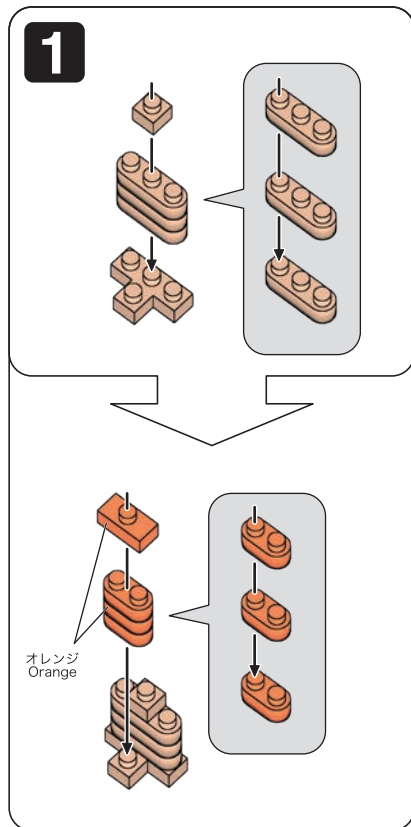

※別売りの「NB-019 ナノブロック専用ピンセット」や「NB-020 ナノブロックパッド」を使うと組み立て、取りはずしに便利です。Use "NB-019 nanoblock® Tweezers" and "NB-020 nanoblock® Pad" (each sold separately) for an easy way to assemble and disassemble blocks.

「ヴェロキラプトル」の組み立て用に追加の部品が入っています。
組立説明書は下記URLよりダウンロードしてください。
Additional parts are included for assembling "Velociraptor"
Please download the assembly instructions from the URL below.
https://www.kawada-toys.com/nanoblock/nbmc68_7.pdf