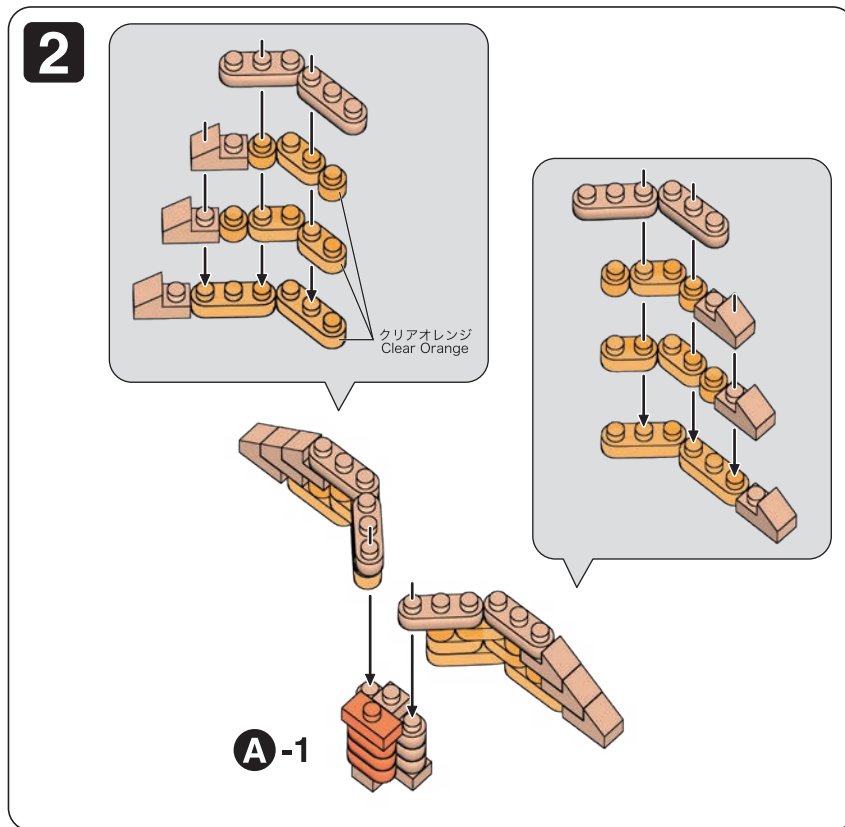

※別売りの「NB-019 ナノブロック専用ピンセット」や「NB-020 ナノブロックパッド」を使うと組み立て、取りはずしに便利です。Use "NB-019 nanoblock® Tweezers" and "NB-020 nanoblock® Pad" (each sold separately) for an easy way to assemble and disassemble blocks.

「ヴェロキラプトル」の組み立て用に追加の部品が入っています。
組立説明書は下記URLよりダウンロードしてください。
Additional parts are included for assembling "Velociraptor"
Please download the assembly instructions from the URL below.
https://www.kawada-toys.com/nanoblock/nbmc68_7.pdf

A-1

A-2

A-3

4

クリアオレンジ
Clear Orange

B-1

5

B-1