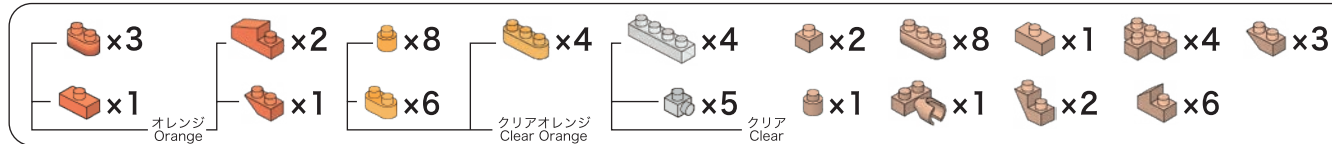

※別売りの「NB-019 ナノブロック専用ピンセット」や「NB-020 ナノブロックパッド」を使うと組み立て、取りはずしに便利です。Use "NB-019 nanoblock® Tweezers" and "NB-020 nanoblock® Pad" (each sold separately) for an easy way to assemble and disassemble blocks.