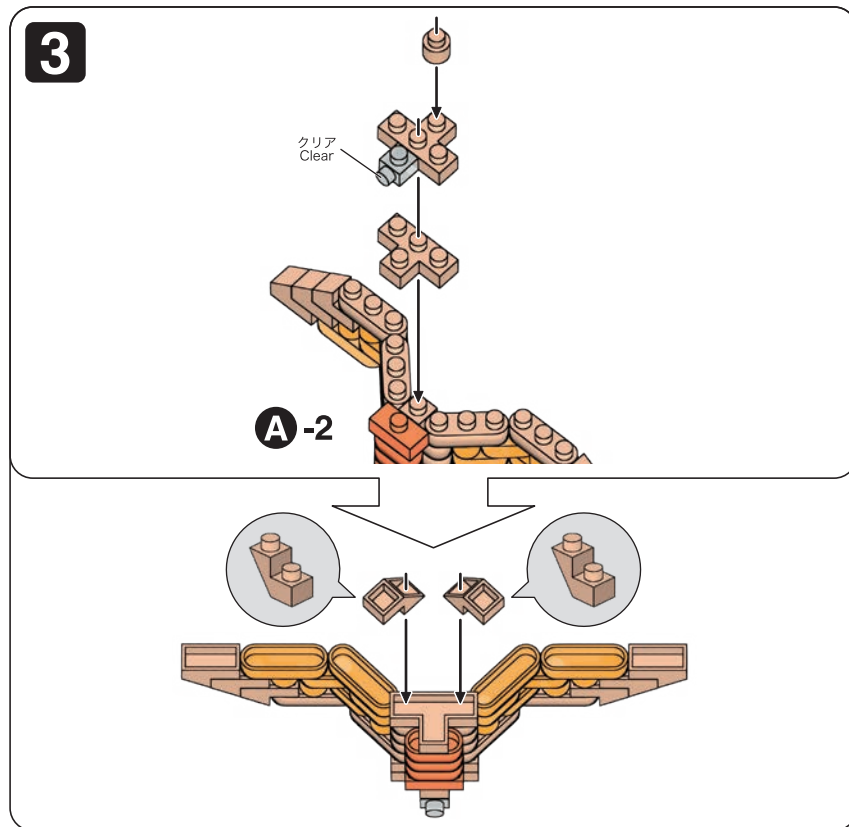

※別売りの「NB-019 ナノブロック専用ピンセット」や「NB-020 ナノブロックパッド」を使うと組み立て、取りはずしに便利です。Use "NB-019 nanoblock® Tweezers" and "NB-020 nanoblock® Pad" (each sold separately) for an easy way to assemble and disassemble blocks.

「ヴェロキラプトル」の組み立て用に追加の部品が入っています。
組立説明書は下記URLよりダウンロードしてください。
Additional parts are included for assembling "Velociraptor"
Please download the assembly instructions from the URL below.
<https://www.kawada-toys.com/nanoblock/nbmc68_7.pdf>

A-1

A-2

A-3