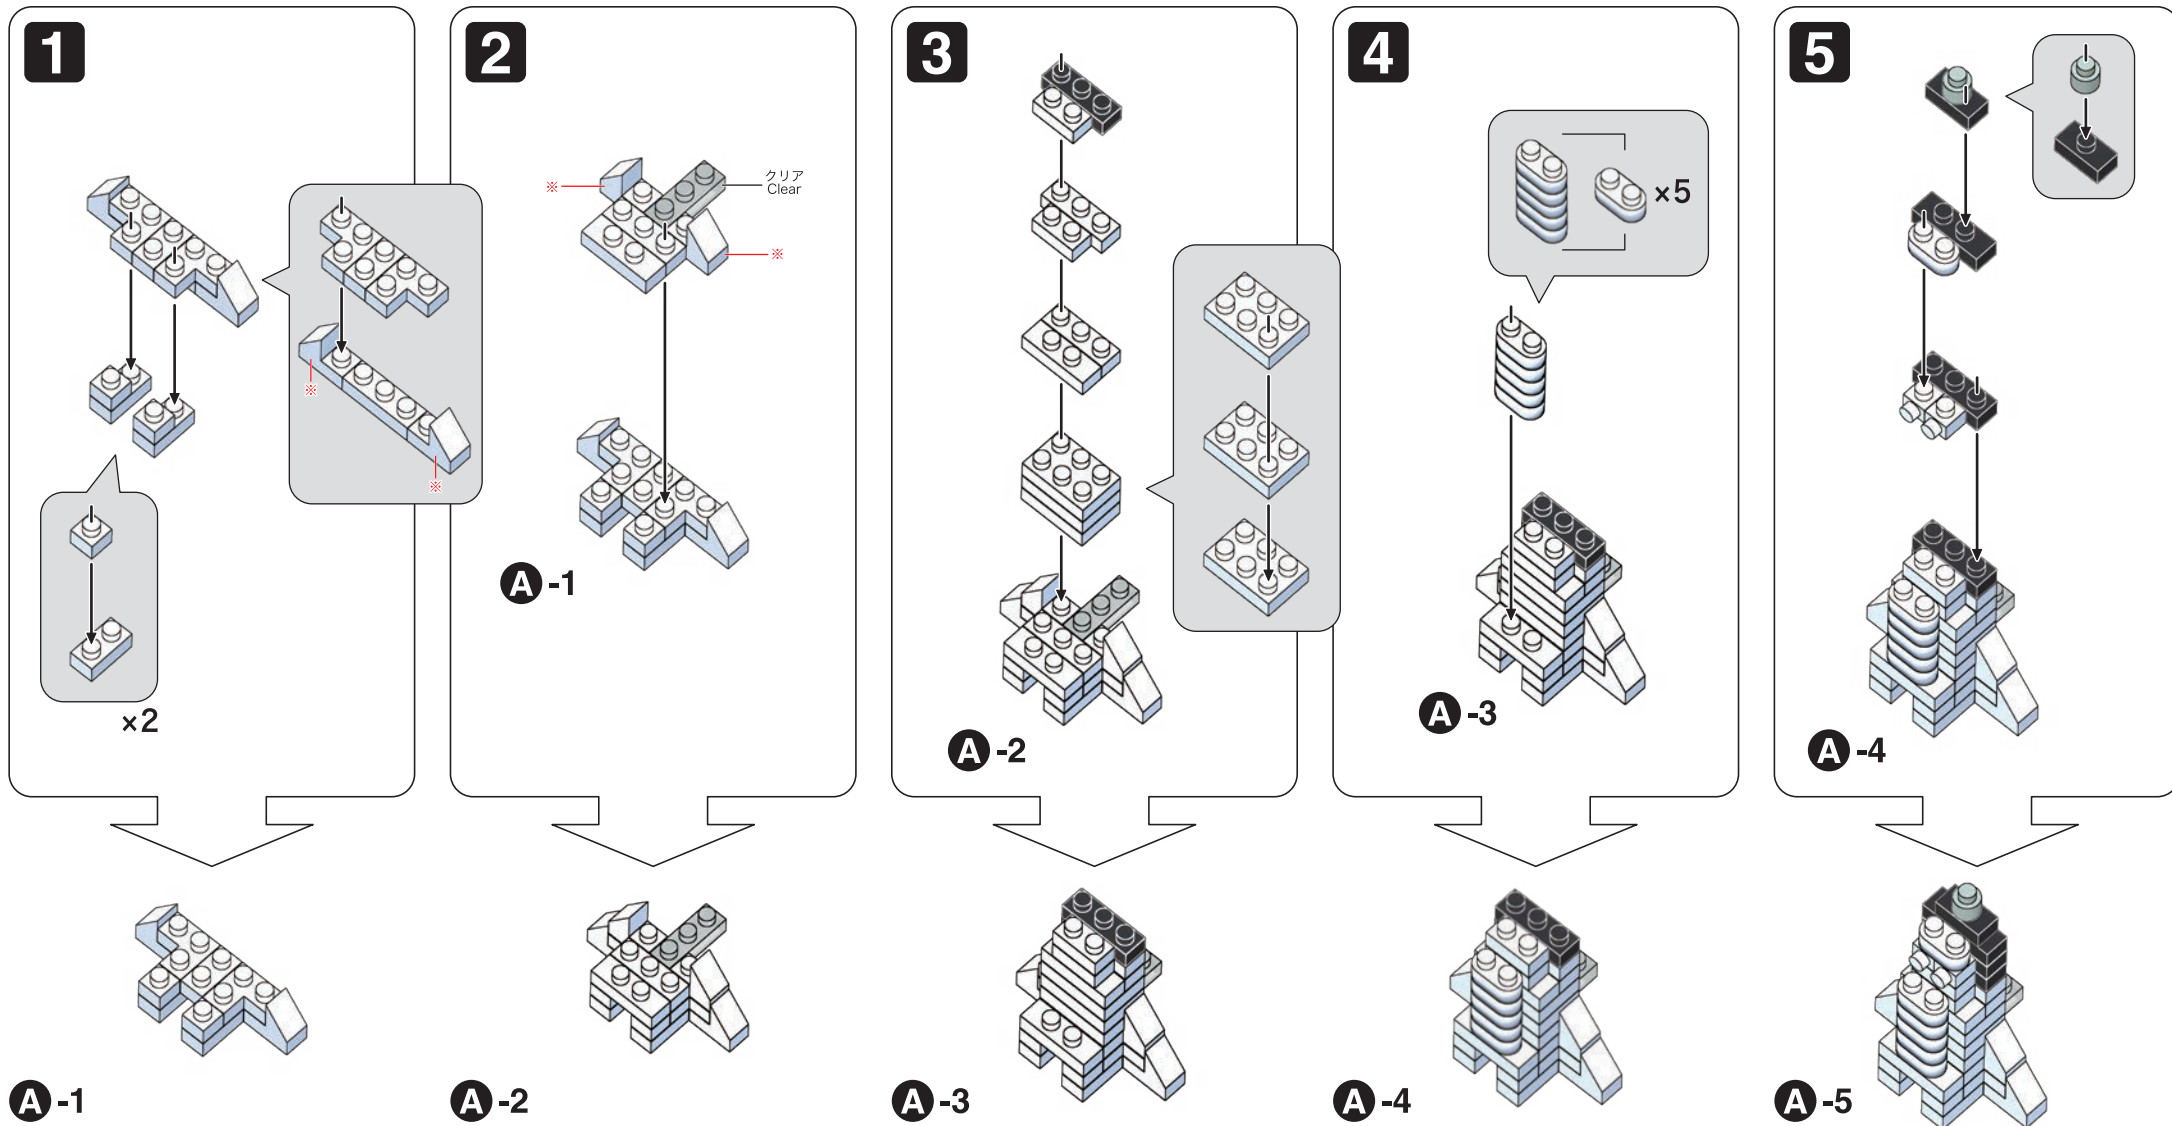

※別売りの「NB-019 ナノブロック専用ピンセット」や「NB-020 ナノブロックパッド」を使うと組み立て、取りはずしに便利です。Use "NB-019 nanoblock® Tweezers" and "NB-020 nanoblock® Pad" (each sold separately) for an easy way to assemble and disassemble blocks.

※ 角度の違う2種類の部品に注意してください。
Note that there are two types of blocks, each with different angles.

6 クリアブラウン
Clear Brown

A-5

A-6

7 クリア
Clear

A-6

B-1

8

B-1

B-2

9

B-2

B-3

10

B-3

完成!
Finished!

※部品は多めに入っております
Extra blocks included