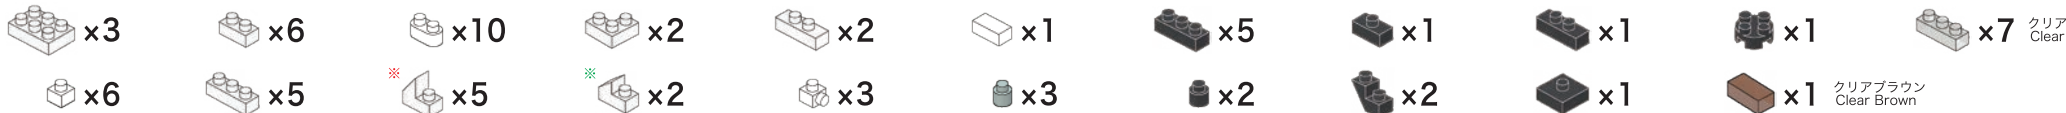

※別売りの「NB-019 ナノブロック専用ピンセット」や「NB-020 ナノブロックパッド」を使うと組み立て、取りはずしに便利です。Use "NB-019 nanoblock® Tweezers" and "NB-020 nanoblock® Pad" (each sold separately) for an easy way to assemble and disassemble blocks.

※ 角度の違う2種類の部品に注意してください。
Note that there are two types of blocks, each with different angles.

6 クリアブラウン
Clear Brown

A-5

A-6

7 クリア
Clear

A-6

B-1

8