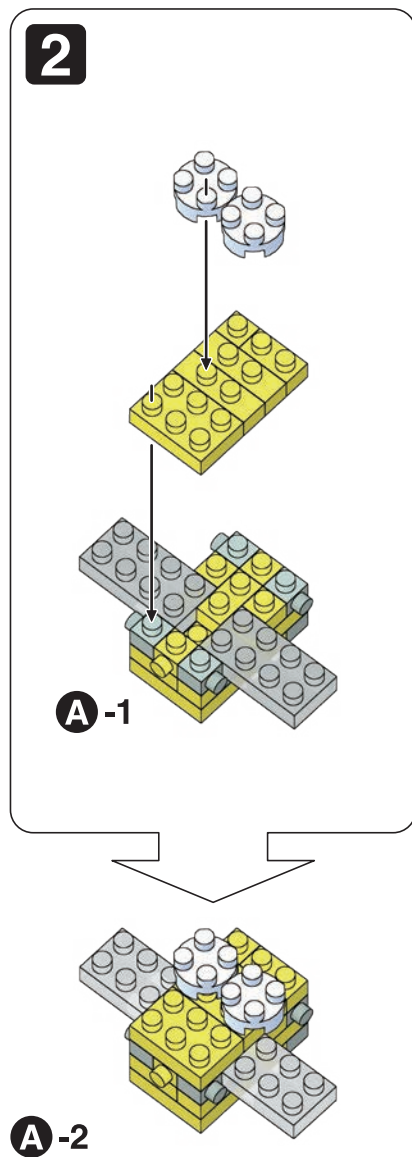

※別売りの「NB-019 ナノブロック専用ピンセット」や「NB-020 ナノブロックパッド」を使うと組み立て、取りはずしに便利です。Use "NB-019 nanoblock® Tweezers" and "NB-020 nanoblock® Pad" (each sold separately) for an easy way to assemble and disassemble blocks.

6

クリア
Clear

B-1

7

A-5

B-1

B-2

8

クリアブルー
Clear Blue

C-1

B-2

C-1

C-2

9

C-1

B-2

C-2

10

C-1

C-2

完成!
Finished!

※部品は多めに入っております
Extra blocks included