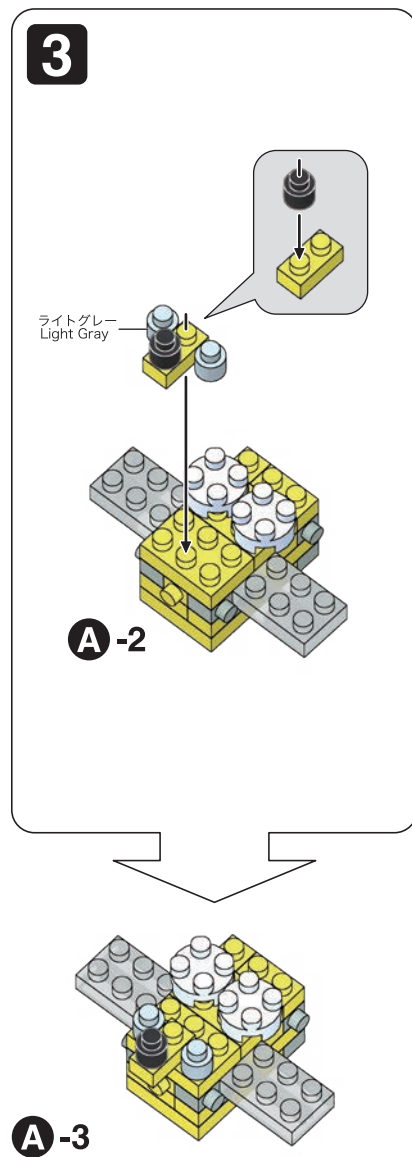

※別売りの「NB-019 ナノブロック専用ピンセット」や「NB-020 ナノブロックパッド」を使うと組み立て、取りはずしに便利です。Use "NB-019 nanoblock® Tweezers" and "NB-020 nanoblock® Pad" (each sold separately) for an easy way to assemble and disassemble blocks.

6

クリア
Clear

B-1

7

A-5

B-1

B-2

8

クリアブルー
Clear Blue

C-1

B-2

C-1

C-2

9

C-1

B-2