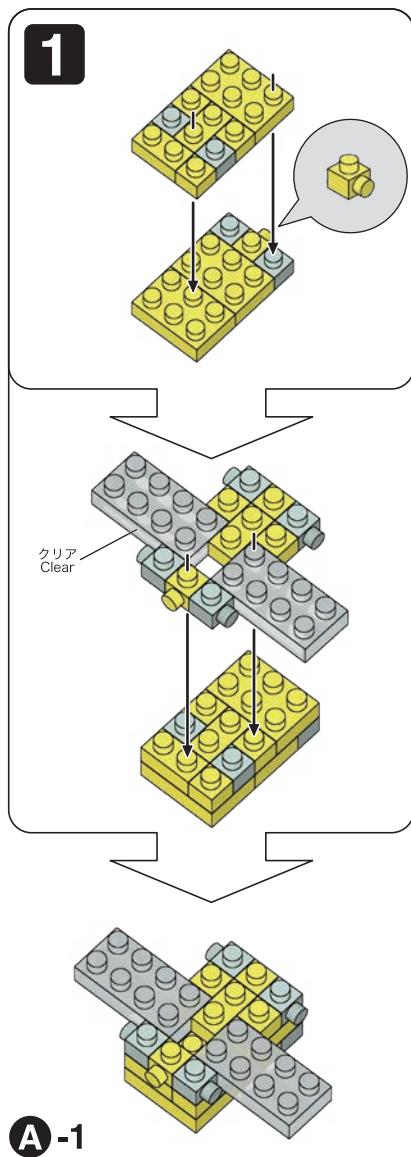

※別売りの「NB-019 ナノブロック専用ピンセット」や「NB-020 ナノブロックパッド」を使うと組み立て、取りはずしに便利です。Use "NB-019 nanoblock® Tweezers" and "NB-020 nanoblock® Pad" (each sold separately) for an easy way to assemble and disassemble blocks.

6

クリア
Clear

B-1

7

A-5

B-1

B-2

8

クリアブルー
Clear Blue

C-1

B-2

C-1

C-2

9

C-1

B-2

C-2

10

C-1

C-2

完成!
Finished!

※部品は多めに入っております
Extra blocks included