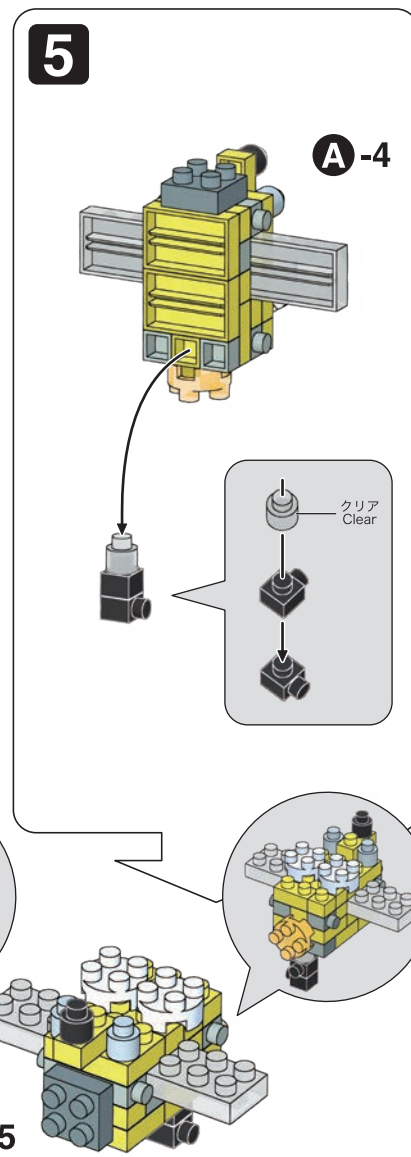

※別売りの「NB-019 ナノブロック専用ピンセット」や「NB-020 ナノブロックパッド」を使うと組み立て、取りはずしに便利です。Use "NB-019 nanoblock® Tweezers" and "NB-020 nanoblock® Pad" (each sold separately) for an easy way to assemble and disassemble blocks.

6

クリア
Clear

B-1

7

A-5

B-1

B-2

8

C-2

10

C-1

C-2

完成!
Finished!

※部品は多めに入っております
Extra blocks included