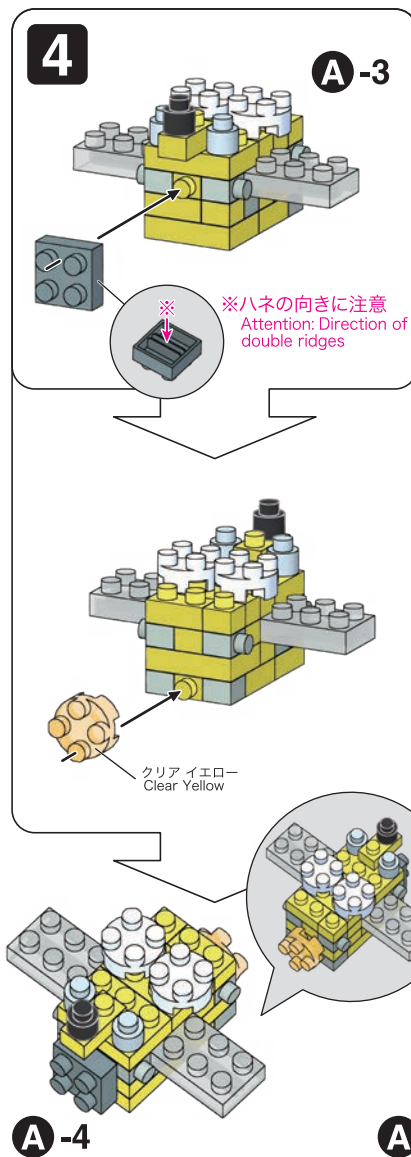

※別売りの「NB-019 ナノブロック専用ピンセット」や「NB-020 ナノブロックパッド」を使うと組み立て、取りはずしに便利です。Use "NB-019 nanoblock® Tweezers" and "NB-020 nanoblock® Pad" (each sold separately) for an easy way to assemble and disassemble blocks.

6

クリア
Clear

B-1

7

A-5

B-1

B-2

8

クリアブルー
Clear Blue

C-1

B-2

C-1

C-2

9

C-1

B-2