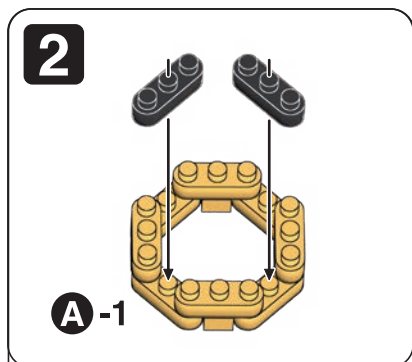

※別売りの「NB-019 ナノブロック専用ピンセット」や「NB-020 ナノブロックパッド」を使うと組み立て、取りはずしに便利です。Use "NB-019 nanoblock® Tweezers" and "NB-020 nanoblock® Pad" (each sold separately) for an easy way to assemble and disassemble blocks.

A-1

A-2

A-3

A-4

B-1

**6**

ライトグレー  
Light Gray

グレー  
Gray