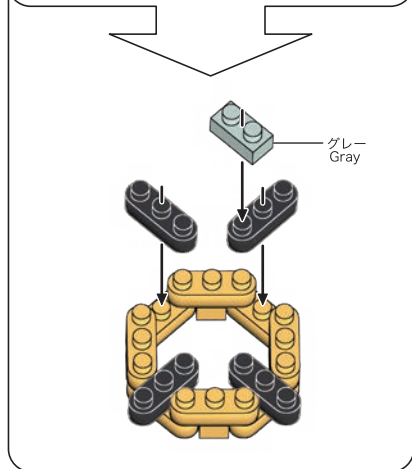

※別売りの「NB-019 ナノブロック専用ピンセット」や「NB-020 ナノブロックパッド」を使うと組み立て、取りはずしに便利です。Use "NB-019 nanoblock® Tweezers" and "NB-020 nanoblock® Pad" (each sold separately) for an easy way to assemble and disassemble blocks.

A-1

A-2

A-3

A-4

B-1

**6**

ライトグレー  
Light Gray

グレー  
Gray