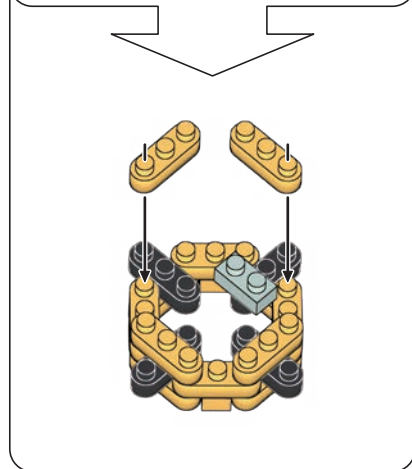

※別売りの「NB-019 ナノブロック専用ピンセット」や「NB-020 ナノブロックパッド」を使うと組み立て、取りはずしに便利です。Use "NB-019 nanoblock® Tweezers" and "NB-020 nanoblock® Pad" (each sold separately) for an easy way to assemble and disassemble blocks.

A-1

A-2

A-3

A-4

B-1

**6**

ライトグレー  
Light Gray

グレー  
Gray

x2

**B-1**

**B-2**

**7**

**B-2**

**A-4**

ライトグレー  
Light Gray

**C-1**