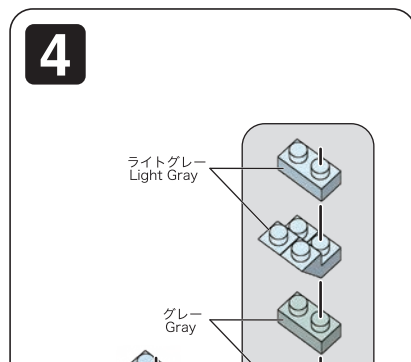

※別売りの「NB-019 ナノブロック専用ピンセット」や「NB-020 ナノブロックパッド」を使うと組み立て、取りはずしに便利です。Use "NB-019 nanoblock® Tweezers" and "NB-020 nanoblock® Pad" (each sold separately) for an easy way to assemble and disassemble blocks.

A-1

A-2

A-3

A-4

B-1

**6**

ライトグレー  
Light Gray

グレー  
Gray

x2

**B-1**

**B-2**

**7**

**B-2**

**A-4**

ライトグレー  
Light Gray

**C-1**