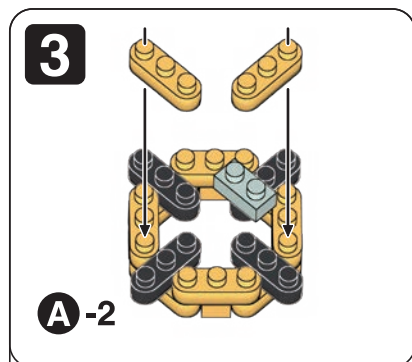

※別売りの「NB-019 ナノブロック専用ピンセット」や「NB-020 ナノブロックパッド」を使うと組み立て、取りはずしに便利です。Use "NB-019 nanoblock® Tweezers" and "NB-020 nanoblock® Pad" (each sold separately) for an easy way to assemble and disassemble blocks.

A-1

A-2

A-3

A-4

B-1

**6**

ライトグレー  
Light Gray

グレー  
Gray