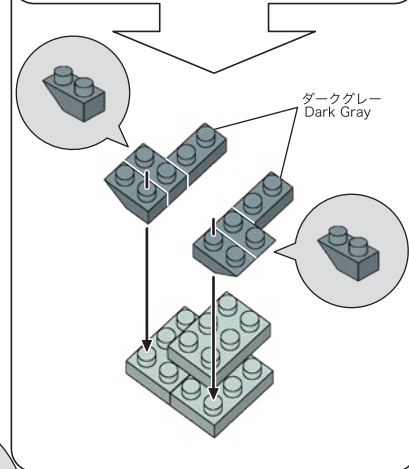

※別売りの「NB-019 ナノブロック専用ピンセット」や「NB-020 ナノブロックパッド」を使うと組み立て、取りはずしに便利です。Use "NB-019 nanoblock® Tweezers" and "NB-020 nanoblock® Pad" (each sold separately) for an easy way to assemble and disassemble blocks.

A-1

A-2

A-3

A-4

B-1

**6**

ライトグレー  
Light Gray

グレー  
Gray

x2

**B-1**

**B-2**

**7**

**B-2**

**A-4**

ライトグレー  
Light Gray

**C-1**

**8**

**C-1**

**C-2**

**9**

**C-2**

**C-3**

**10**

**C-3**