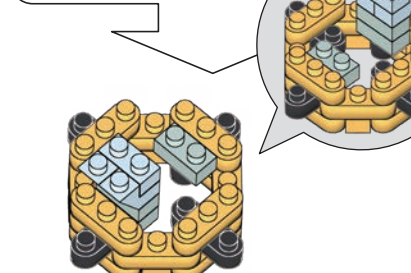

※別売りの「NB-019 ナノブロック専用ピンセット」や「NB-020 ナノブロックパッド」を使うと組み立て、取りはずしに便利です。Use "NB-019 nanoblock® Tweezers" and "NB-020 nanoblock® Pad" (each sold separately) for an easy way to assemble and disassemble blocks.

A-1

A-2

A-3

A-4

B-1

**6**

ライトグレー  
Light Gray

グレー  
Gray

x2

**B-1**

**B-2**

**7**

**B-2**

**A-4**

ライトグレー  
Light Gray

**C-1**