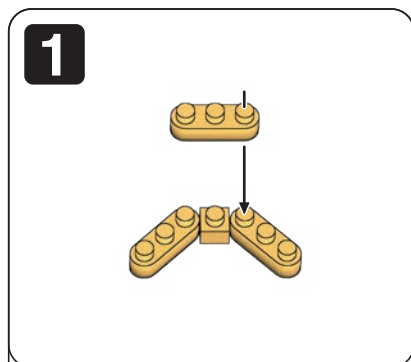

※別売りの「NB-019 ナノブロック専用ピンセット」や「NB-020 ナノブロックパッド」を使うと組み立て、取りはずしに便利です。Use "NB-019 nanoblock® Tweezers" and "NB-020 nanoblock® Pad" (each sold separately) for an easy way to assemble and disassemble blocks.

A-1

A-2

A-3

A-4

B-1

**6**

ライトグレー  
Light Gray

グレー  
Gray