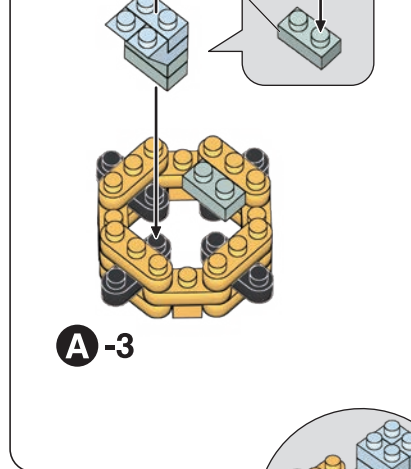

※別売りの「NB-019 ナノブロック専用ピンセット」や「NB-020 ナノブロックパッド」を使うと組み立て、取りはずしに便利です。Use "NB-019 nanoblock® Tweezers" and "NB-020 nanoblock® Pad" (each sold separately) for an easy way to assemble and disassemble blocks.

A-1

A-2

A-3

A-4

B-1

**6**

ライトグレー  
Light Gray

グレー  
Gray