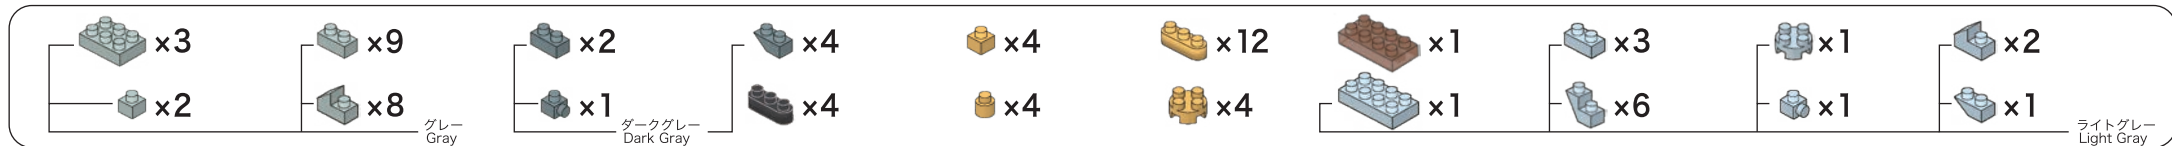

※別売りの「NB-019 ナノブロック専用ピンセット」や「NB-020 ナノブロックパッド」を使うと組み立て、取りはずしに便利です。Use "NB-019 nanoblock® Tweezers" and "NB-020 nanoblock® Pad" (each sold separately) for an easy way to assemble and disassemble blocks.

A-1

A-2

A-3

A-4

B-1

**6**

ライトグレー  
Light Gray

グレー  
Gray

x2

**B-1**

**B-2**

**7**

**B-2**

**A-4**

ライトグレー  
Light Gray

**C-1**