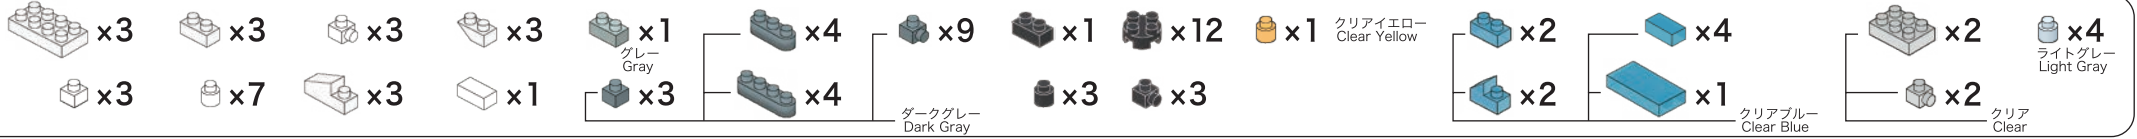

※別売りの「NB-019 ナノブロック専用ピンセット」や「NB-020 ナノブロックパッド」を使うと組み立て、取りはずしに便利です。Use "NB-019 nanoblock® Tweezers" and "NB-020 nanoblock® Pad" (each sold separately) for an easy way to assemble and disassemble blocks.

6

ライトグレー
Light Gray

ダークグレー
Dark Gray

7

8

クリアブルー
Clear Blue

9

10