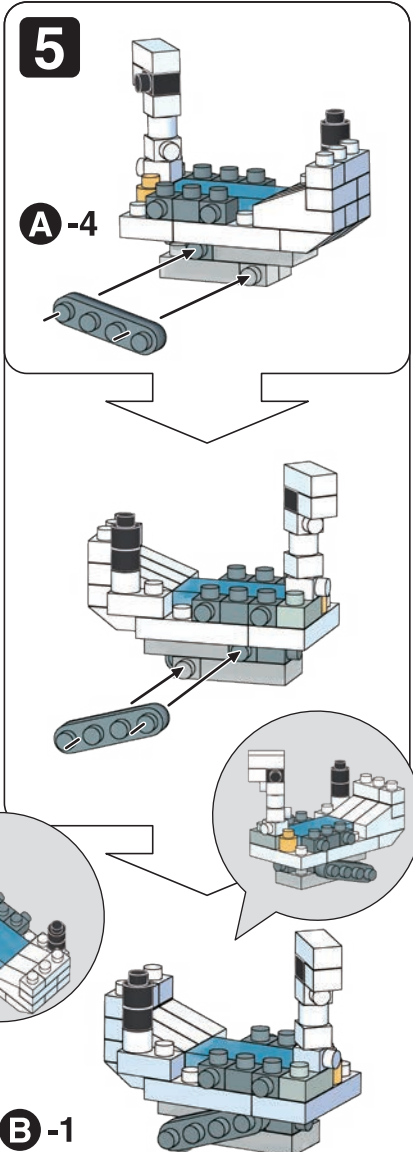

※別売りの「NB-019 ナノブロック専用ピンセット」や「NB-020 ナノブロックパッド」を使うと組み立て、取りはずしに便利です。Use "NB-019 nanoblock® Tweezers" and "NB-020 nanoblock® Pad" (each sold separately) for an easy way to assemble and disassemble blocks.

6

ライトグレー
Light Gray

ダークグレー
Dark Gray

7

8

クリアブルー
Clear Blue

9

10

B-4

C

完成!
Finished!

B-2

B-3

B-4

C

※部品は多めに入っております
Extra blocks included