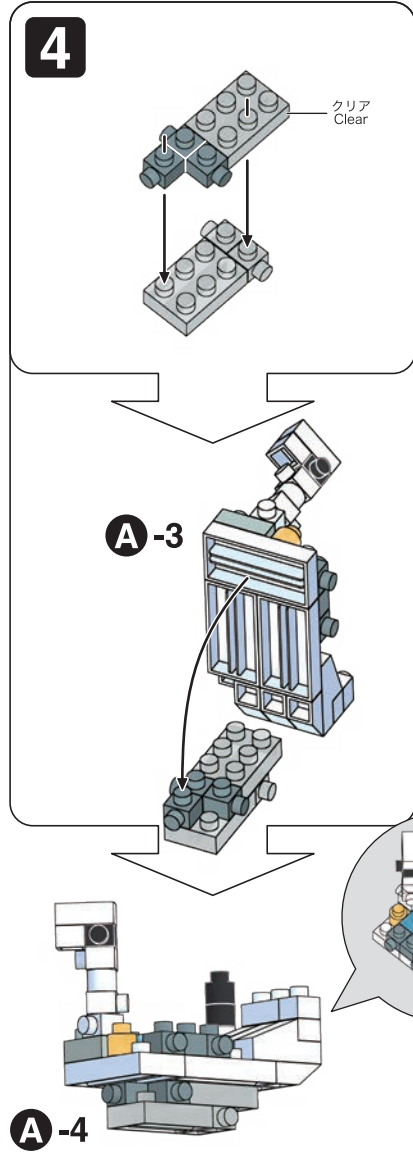

※別売りの「NB-019 ナノブロック専用ピンセット」や「NB-020 ナノブロックパッド」を使うと組み立て、取りはずしに便利です。Use "NB-019 nanoblock® Tweezers" and "NB-020 nanoblock® Pad" (each sold separately) for an easy way to assemble and disassemble blocks.

6

ライトグレー
Light Gray

ダークグレー
Dark Gray

7

8

クリアブルー
Clear Blue

9

10

B-4

C

完成!
Finished!

B-2

B-3

B-4

C

※部品は多めに入っております
Extra blocks included