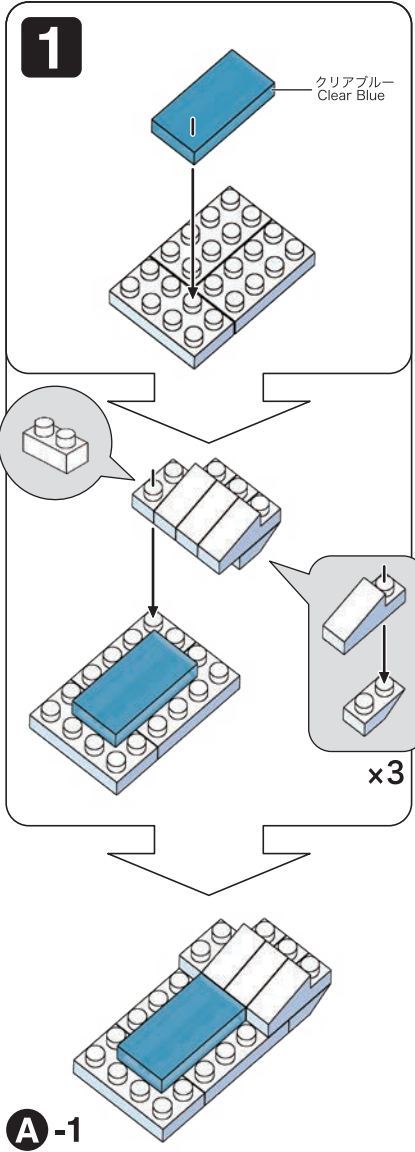

※別売りの「NB-019 ナノブロック専用ピンセット」や「NB-020 ナノブロックパッド」を使うと組み立て、取りはずしに便利です。Use "NB-019 nanoblock® Tweezers" and "NB-020 nanoblock® Pad" (each sold separately) for an easy way to assemble and disassemble blocks.

6

ライトグレー
Light Gray

ダークグレー
Dark Gray

7

8

クリアブルー
Clear Blue

9

10

B-4

C

完成!
Finished!

B-2

B-3

B-4

C

※部品は多めに入っております
Extra blocks included