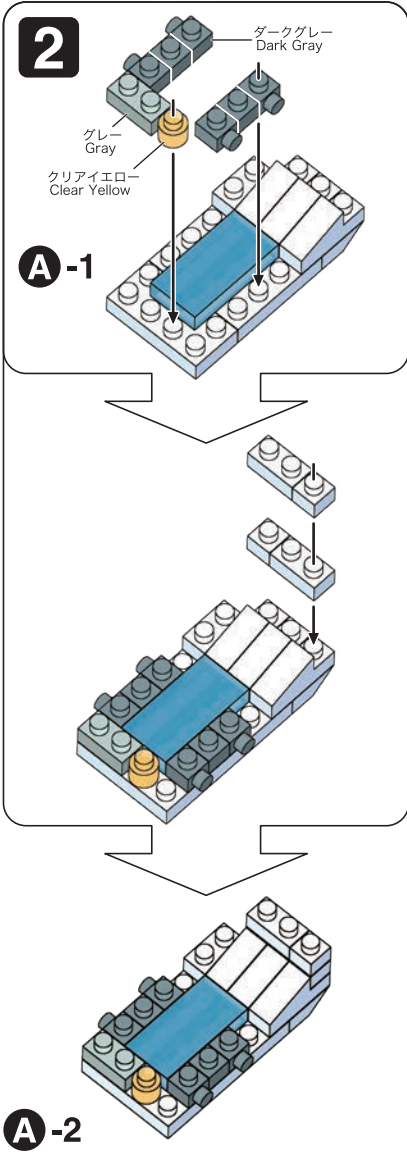

※別売りの「NB-019 ナノブロック専用ピンセット」や「NB-020 ナノブロックパッド」を使うと組み立て、取りはずしに便利です。Use "NB-019 nanoblock® Tweezers" and "NB-020 nanoblock® Pad" (each sold separately) for an easy way to assemble and disassemble blocks.

6

ライトグレー
Light Gray

ダークグレー
Dark Gray

7

8

クリアブルー
Clear Blue

9

10

B-4

C

完成!
Finished!

B-2

B-3

B-4

C

※部品は多めに入っております
Extra blocks included