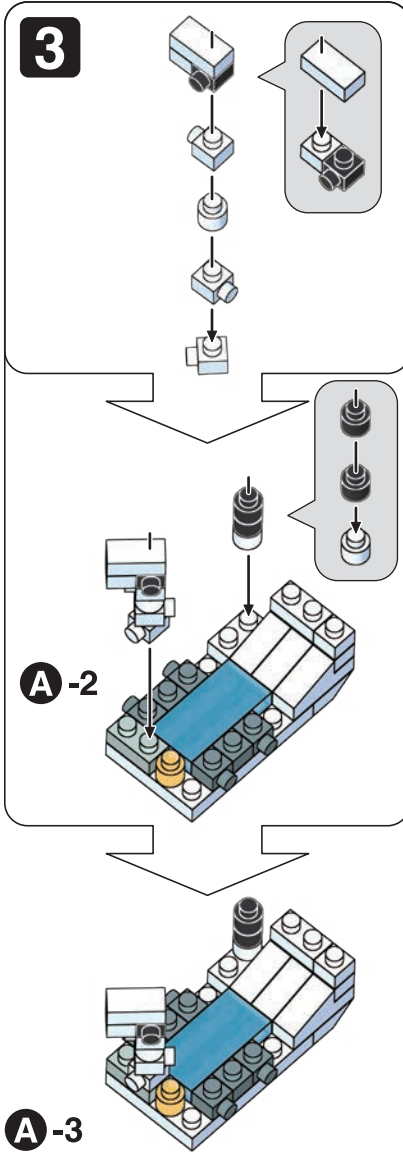

※別売りの「NB-019 ナノブロック専用ピンセット」や「NB-020 ナノブロックパッド」を使うと組み立て、取りはずしに便利です。Use "NB-019 nanoblock® Tweezers" and "NB-020 nanoblock® Pad" (each sold separately) for an easy way to assemble and disassemble blocks.

B-4

C

完成!
Finished!

B-2

B-3

B-4

C

※部品は多めに入っております
Extra blocks included