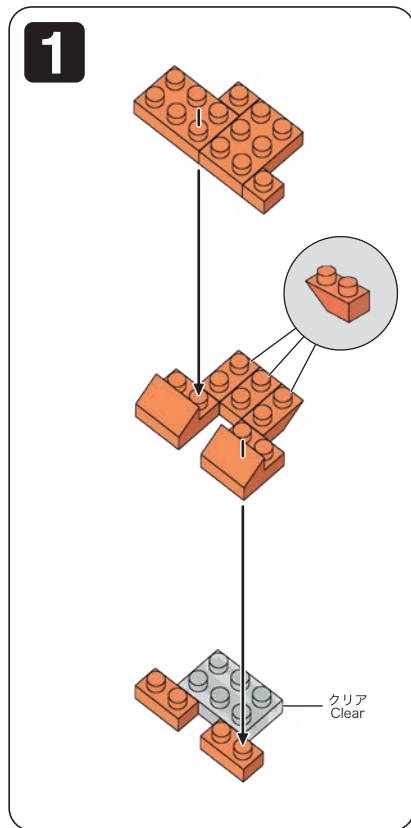

※別売りの「NB-019 ナノブロック専用ピンセット」や「NB-020 ナノブロックパッド」を使うと組み立て、取りはずしに便利です。Use "NB-019 nanoblock® Tweezers" and "NB-020 nanoblock® Pad" (each sold separately) for an easy way to assemble and disassemble blocks.

**6**

**A-5**

**7**

クリアブラウン  
Clear Brown

**B-1**

**8**

**B-2**

**9**

**B-3**

**B-4**

**10**

クリア  
Clear

**B-4**

**完成!**  
Finished!

※部品は多めに入っております  
Extra blocks included

**B-1**