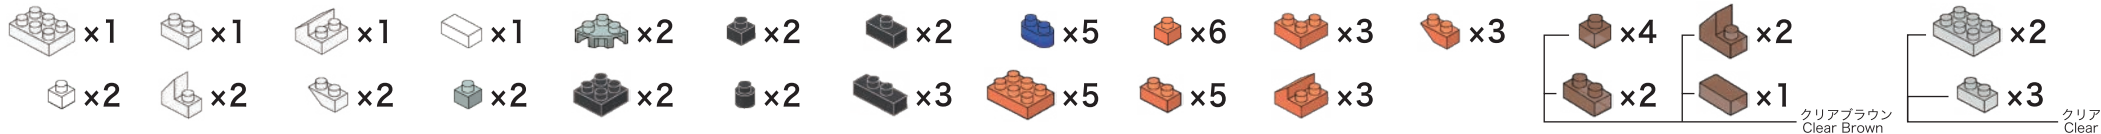

※別売りの「NB-019 ナノブロック専用ピンセット」や「NB-020 ナノブロックパッド」を使うと組み立て、取りはずしに便利です。Use "NB-019 nanoblock® Tweezers" and "NB-020 nanoblock® Pad" (each sold separately) for an easy way to assemble and disassemble blocks.

**6**

**A-5**

**7**

クリアブラウン  
Clear Brown

**B-1**

**8**

**B-2**

**9**