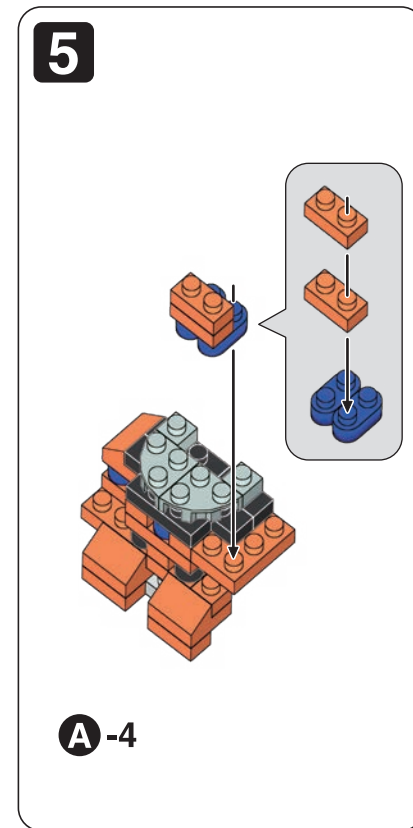

※別売りの「NB-019 ナノブロック専用ピンセット」や「NB-020 ナノブロックパッド」を使うと組み立て、取りはずしに便利です。Use "NB-019 nanoblock® Tweezers" and "NB-020 nanoblock® Pad" (each sold separately) for an easy way to assemble and disassemble blocks.

**6**

**A-5**

**7**

クリアブラウン  
Clear Brown

**B-1**

**8**

**B-2**

**9**

**B-3**

**B-4**

**10**

クリア  
Clear

**B-4**

**完成!**  
Finished!

※部品は多めに入っております  
Extra blocks included

**B-1**

**B-2**

**B-3**

**B-4**