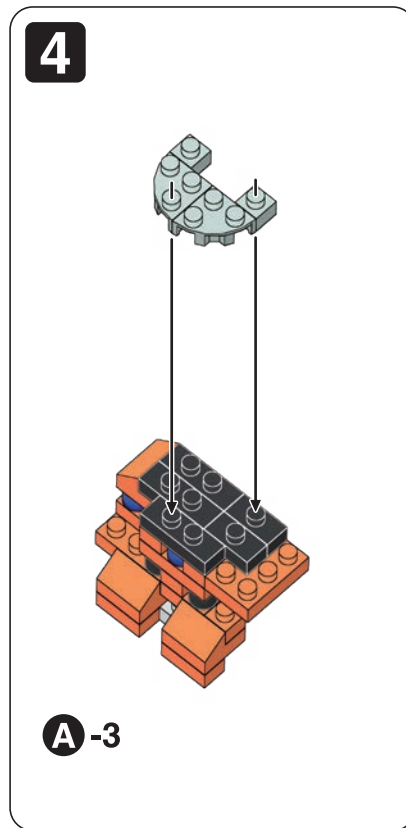

※別売りの「NB-019 ナノブロック専用ピンセット」や「NB-020 ナノブロックパッド」を使うと組み立て、取りはずしに便利です。Use "NB-019 nanoblock® Tweezers" and "NB-020 nanoblock® Pad" (each sold separately) for an easy way to assemble and disassemble blocks.

**6**

**A-5**

**7**

クリアブラウン  
Clear Brown

**B-1**

**8**

**B-2**

**9**

**B-3**

**B-4**

**10**

クリア  
Clear

**B-4**

**完成!**  
Finished!

※部品は多めに入っております  
Extra blocks included

**B-1**