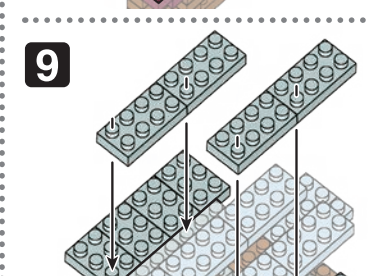

※別売りの「NB-019 ナノブロック専用ピンセット」や「NB-020 ナノブロックパッド」を使うと組み立て、取りはずしに便利です。

Use "NB-019 nanoblock® Tweezers" and "NB-020 nanoblock® Pad" (each sold separately) for an easy way to assemble and disassemble blocks.

x4	x12	x1	x5	x29	x19	x2	x4	x2	x5
x8	x6	x1	x1	x11	x3	x4	x8	x10	x5
x4	x12	x1	オレンジ Orange	x4	x5	x4	x8	x10	x2
x17	グレー Gray	x7	x8	x18	x4	ダークレッド Dark Red	x7	ライトグレー Light Gray	

16

17

18

19

20

21

うらがえす
Turn the body over