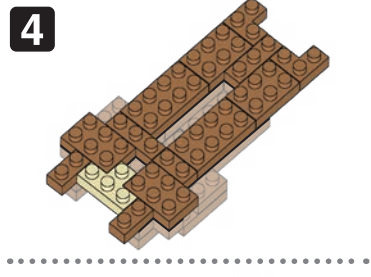

※別売りの「NB-019 ナノブロック専用ピンセット」や「NB-020 ナノブロックパッド」を使うと組み立て、取りはずしに便利です。

Use "NB-019 nanoblock® Tweezers" and "NB-020 nanoblock® Pad" (each sold separately) for an easy way to assemble and disassemble blocks.

x4	x12	x1	x5	x29	x19	x2	x4	x2	x5
x8	x6	x1	x1	x11	x3	x4	x8	x10	x5
x4	x12	x1	オレンジ Orange	x4	x5	x4	x8	x10	x2
x17	グレー Gray	x7	x8	x18	x4	ダークレッド Dark Red	x7	ライトグレー Light Gray	

16

17

18

19

20

21

うらがえす
Turn the body over