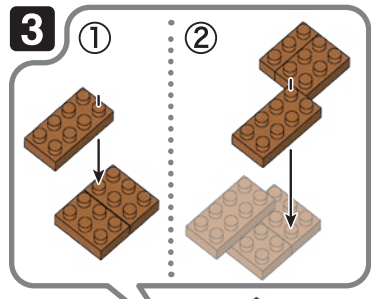

※別売りの「NB-019 ナノブロック専用ピンセット」や「NB-020 ナノブロックパッド」を使うと組み立て、取りはずしに便利です。

Use "NB-019 nanoblock® Tweezers" and "NB-020 nanoblock® Pad" (each sold separately) for an easy way to assemble and disassemble blocks.

x4	x12	x1	x5	x29	x19	x2	x4	x2	x5
x8	x6	x1	x1	x11	x3	x4	x8	x10	x5
x4	x12	x1	オレンジ Orange	x4	x5	x4	x8	x10	x2
x17	グレー Gray	x7	x8	x18	x4	ダークレッド Dark Red	x7	ライトグレー Light Gray	

16

17

18

19

20

21

うらがえす
Turn the body over