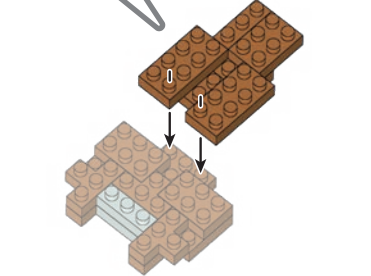

※別売りの「NB-019 ナノブロック専用ピンセット」や「NB-020 ナノブロックパッド」を使うと組み立て、取りはずしに便利です。

Use "NB-019 nanoblock® Tweezers" and "NB-020 nanoblock® Pad" (each sold separately) for an easy way to assemble and disassemble blocks.

x4	x12	x1	x5	x29	x19	x2	x4	x2	x5
x8	x6	x1	x1	x11	x3	x4	x8	x10	x5
x4	x12	x1	オレンジ Orange	x4	x5	x4	x8	x10	x2
x17	グレー Gray	x7	x8	x18	x4	ダークレッド Dark Red	x7	ライトグレー Light Gray	

16

17

18

19

20

21

うらがえす
Turn the body over