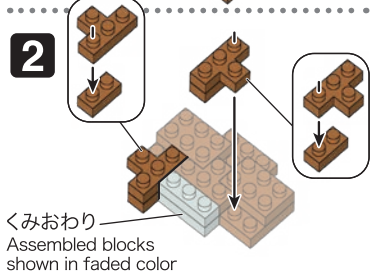

※別売りの「NB-019 ナノブロック専用ピンセット」や「NB-020 ナノブロックパッド」を使うと組み立て、取りはずしに便利です。

Use "NB-019 nanoblock® Tweezers" and "NB-020 nanoblock® Pad" (each sold separately) for an easy way to assemble and disassemble blocks.

x4	x12	x1	x5	x29	x19	x2	x4	x2	x5
x8	x6	x1	x1	x11	x3	x4	x8	x10	x5
x4	x12	x1	オレンジ Orange	x4	x5	x4	x8	x10	x2
x17	グレー Gray	x7	x8	x18	x4	ダークレッド Dark Red	x7	ライトグレー Light Gray	

16

17

18

19

20

21

うらがえす
Turn the body over