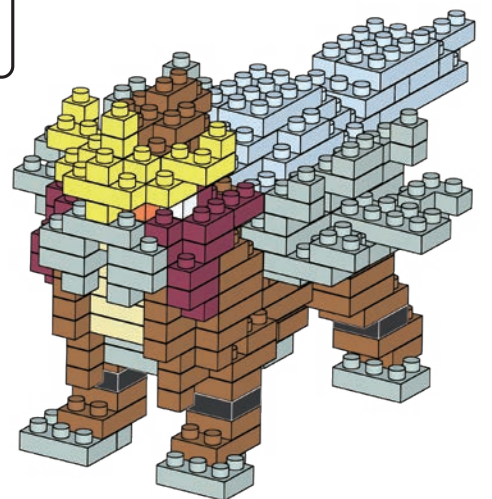

※別売りの「NB-019 ナノブロック専用ピンセット」や「NB-020 ナノブロックパッド」を使うと組み立て、取りはずしに便利です。

Use "NB-019 nanoblock® Tweezers" and "NB-020 nanoblock® Pad" (each sold separately) for an easy way to assemble and disassemble blocks.

x4	x12	x1	x5	x29	x19	x2	x4	x2	x5
x8	x6	x1	x1	x11	x3	x4	x8	x10	x5
x4	x12	x1	オレンジ Orange	x4	x5	x4	x8	x10	x2
x17	グレー Gray	x7	x8	x18	x4	ダークレッド Dark Red	x7	ライトグレー Light Gray	

16

17

18

19

20

21

うらがえす
Turn the body over

22

23

完成!
Finished!

※部品は多めに入っております
Extra blocks included