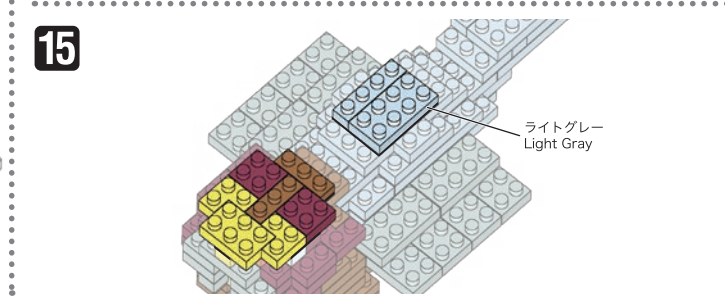

※別売りの「NB-019 ナノブロック専用ピンセット」や「NB-020 ナノブロックパッド」を使うと組み立て、取りはずしに便利です。

Use "NB-019 nanoblock® Tweezers" and "NB-020 nanoblock® Pad" (each sold separately) for an easy way to assemble and disassemble blocks.

x4	x12	x1	x5	x29	x19	x2	x4	x2	x5
x8	x6	x1	x1	x11	x3	x4	x8	x10	x5
x4	x12	x1	オレンジ Orange	x4	x5	x4	x8	x10	x2
x17	グレー Gray	x7	x8	x18	x4	ダークレッド Dark Red	x7	ライトグレー Light Gray	

16

17

18

19

20

21

うらがえす
Turn the body over