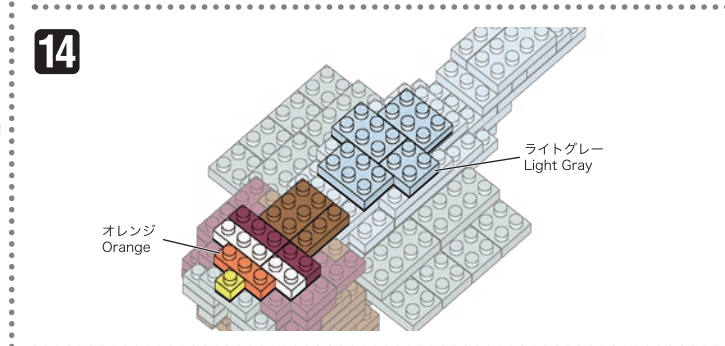

※別売りの「NB-019 ナノブロック専用ピンセット」や「NB-020 ナノブロックパッド」を使うと組み立て、取りはずしに便利です。

Use "NB-019 nanoblock® Tweezers" and "NB-020 nanoblock® Pad" (each sold separately) for an easy way to assemble and disassemble blocks.

x4	x12	x1	x5	x29	x19	x2	x4	x2	x5
x8	x6	x1	x1	x11	x3	x4	x8	x10	x5
x4	x12	x1	オレンジ Orange	x4	x5	x4	x8	x10	x2
x17	グレー Gray	x7	x8	x18	x4	ダークレッド Dark Red	x7	ライトグレー Light Gray	

16

17

18

19

20

21

うらがえす
Turn the body over