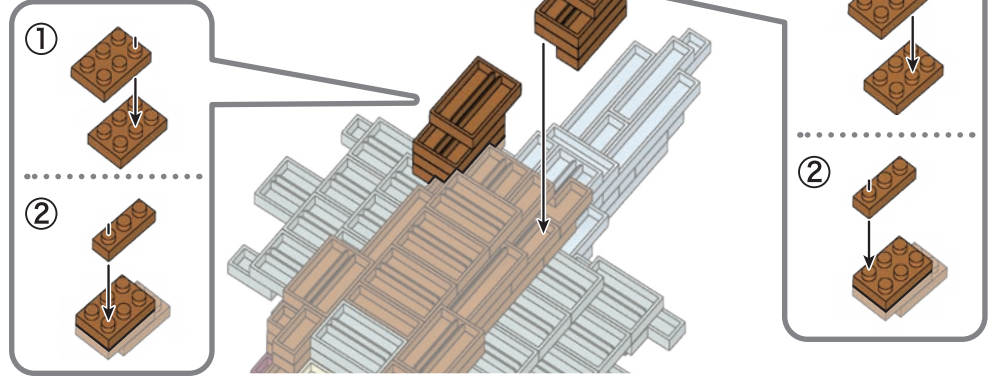

※別売りの「NB-019 ナノブロック専用ピンセット」や「NB-020 ナノブロックパッド」を使うと組み立て、取りはずしに便利です。

Use "NB-019 nanoblock® Tweezers" and "NB-020 nanoblock® Pad" (each sold separately) for an easy way to assemble and disassemble blocks.

x4	x12	x1	x5	x29	x19	x2	x4	x2	x5
x8	x6	x1	x1	x11	x3	x4	x8	x10	x5
x4	x12	x1	オレンジ Orange	x4	x5	x4	x8	x10	x2
x17	グレー Gray	x7	x8	x18	x4	ダークレッド Dark Red	x7	ライトグレー Light Gray	

16

17

18

19

20

21

うらがえす
Turn the body over