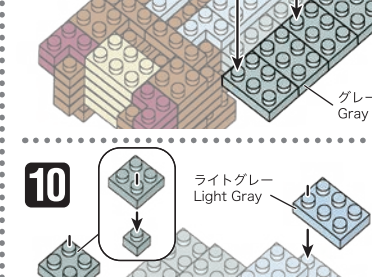

※別売りの「NB-019 ナノブロック専用ピンセット」や「NB-020 ナノブロックパッド」を使うと組み立て、取りはずしに便利です。

Use "NB-019 nanoblock® Tweezers" and "NB-020 nanoblock® Pad" (each sold separately) for an easy way to assemble and disassemble blocks.

x4	x12	x1	x5	x29	x19	x2	x4	x2	x5
x8	x6	x1	x1	x11	x3	x4	x8	x10	x5
x4	x12	x1	オレンジ Orange	x4	x5	x4	x8	x10	x2
x17	グレー Gray	x7	x8	x18	x4	ダークレッド Dark Red	x7	ライトグレー Light Gray	

16

17

18

19

20

21

うらがえす
Turn the body over