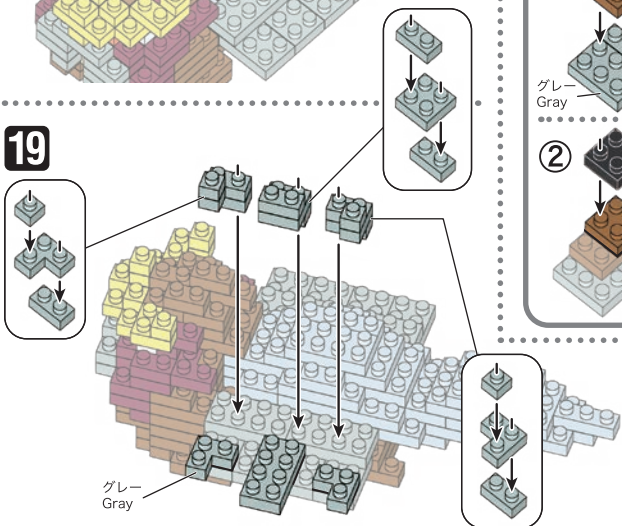

※別売りの「NB-019 ナノブロック専用ピンセット」や「NB-020 ナノブロックパッド」を使うと組み立て、取りはずしに便利です。

Use "NB-019 nanoblock® Tweezers" and "NB-020 nanoblock® Pad" (each sold separately) for an easy way to assemble and disassemble blocks.

x4	x12	x1	x5	x29	x19	x2	x4	x2	x5
x8	x6	x1	x1	x11	x3	x4	x8	x10	x5
x4	x12	x1	オレンジ Orange	x4	x5	x4	x8	x10	x2
x17	グレー Gray	x7	x8	x18	x4	ダークレッド Dark Red	x7	ライトグレー Light Gray	

16

17

18

19

20

21

うらがえす
Turn the body over

22

23

完成!
Finished!

※部品は多めに入っております
Extra blocks included