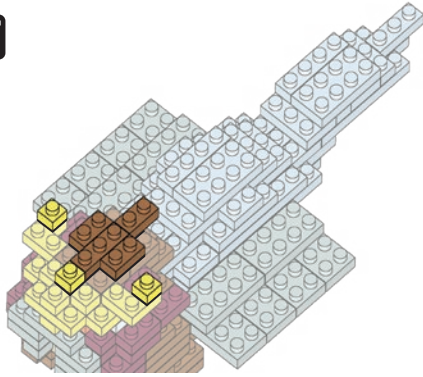

※別売りの「NB-019 ナノブロック専用ピンセット」や「NB-020 ナノブロックパッド」を使うと組み立て、取りはずしに便利です。

Use "NB-019 nanoblock® Tweezers" and "NB-020 nanoblock® Pad" (each sold separately) for an easy way to assemble and disassemble blocks.

x4	x12	x1	x5	x29	x19	x2	x4	x2	x5
x8	x6	x1	x1	x11	x3	x4	x8	x10	x5
x4	x12	x1	オレンジ Orange	x4	x5	x4	x8	x10	x2
x17	グレー Gray	x7	x8	x18	x4	ダークレッド Dark Red	x7	ライトグレー Light Gray	

16

17

18

19

20

21

うらがえす
Turn the body over