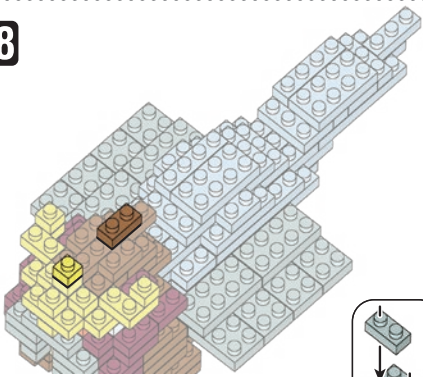

※別売りの「NB-019 ナノブロック専用ピンセット」や「NB-020 ナノブロックパッド」を使うと組み立て、取りはずしに便利です。

Use "NB-019 nanoblock® Tweezers" and "NB-020 nanoblock® Pad" (each sold separately) for an easy way to assemble and disassemble blocks.

x4	x12	x1	x5	x29	x19	x2	x4	x2	x5
x8	x6	x1	x1	x11	x3	x4	x8	x10	x5
x4	x12	x1	オレンジ Orange	x4	x5	x4	x8	x10	x2
x17	グレー Gray	x7	x8	x18	x4	ダークレッド Dark Red	x7	ライトグレー Light Gray	

16

17

18

19

20

21

うらがえす
Turn the body over