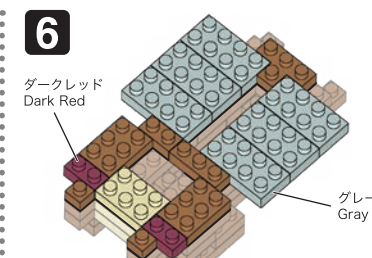

※別売りの「NB-019 ナノブロック専用ピンセット」や「NB-020 ナノブロックパッド」を使うと組み立て、取りはずしに便利です。

Use "NB-019 nanoblock® Tweezers" and "NB-020 nanoblock® Pad" (each sold separately) for an easy way to assemble and disassemble blocks.

x4	x12	x1	x5	x29	x19	x2	x4	x2	x5
x8	x6	x1	x1	x11	x3	x4	x8	x10	x5
x4	x12	x1	オレンジ Orange	x4	x5	x4	x8	x10	x2
x17	グレー Gray	x7	x8	x18	x4	ダークレッド Dark Red	x7	ライトグレー Light Gray	

16

17

18

19

20

21

うらがえす
Turn the body over