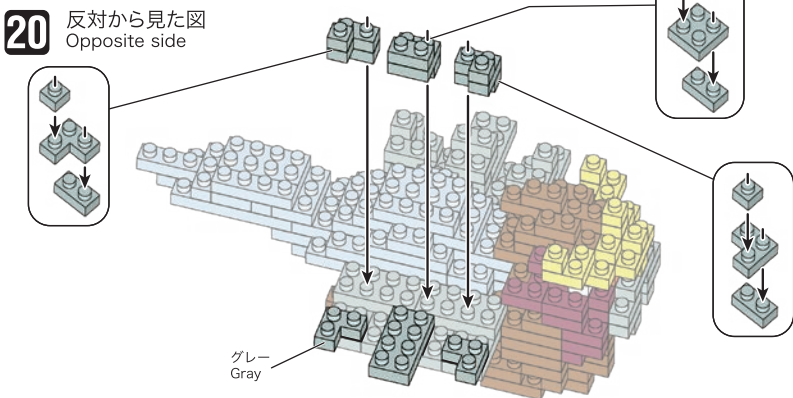

※別売りの「NB-019 ナノブロック専用ピンセット」や「NB-020 ナノブロックパッド」を使うと組み立て、取りはずしに便利です。

Use "NB-019 nanoblock® Tweezers" and "NB-020 nanoblock® Pad" (each sold separately) for an easy way to assemble and disassemble blocks.

x4	x12	x1	x5	x29	x19	x2	x4	x2	x5
x8	x6	x1	x1	x11	x3	x4	x8	x10	x5
x4	x12	x1	オレンジ Orange	x4	x5	x4	x8	x10	x2
x17	グレー Gray	x7	x8	x18	x4	ダークレッド Dark Red	x7	ライトグレー Light Gray	

16

17

18

19

20

21

うらがえす
Turn the body over