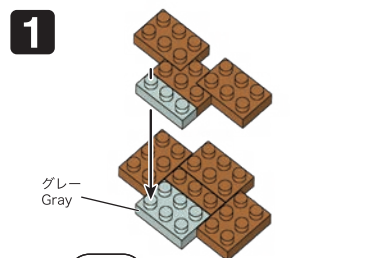

※別売りの「NB-019 ナノブロック専用ピンセット」や「NB-020 ナノブロックパッド」を使うと組み立て、取りはずしに便利です。

Use "NB-019 nanoblock® Tweezers" and "NB-020 nanoblock® Pad" (each sold separately) for an easy way to assemble and disassemble blocks.

x4	x12	x1	x5	x29	x19	x2	x4	x2	x5
x8	x6	x1	x1	x11	x3	x4	x8	x10	x5
x4	x12	x1	オレンジ Orange	x4	x5	x4	x8	x10	x2
x17	グレー Gray	x7	x8	x18	x4	ダークレッド Dark Red	x7	ライトグレー Light Gray	

16

17

18

19

20

21

うらがえす
Turn the body over