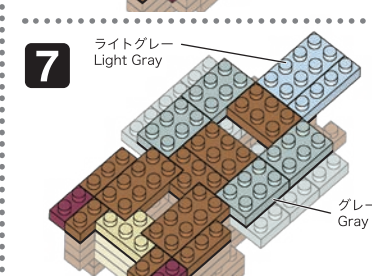

※別売りの「NB-019 ナノブロック専用ピンセット」や「NB-020 ナノブロックパッド」を使うと組み立て、取りはずしに便利です。

Use "NB-019 nanoblock® Tweezers" and "NB-020 nanoblock® Pad" (each sold separately) for an easy way to assemble and disassemble blocks.

x4	x12	x1	x5	x29	x19	x2	x4	x2	x5
x8	x6	x1	x1	x11	x3	x4	x8	x10	x5
x4	x12	x1	オレンジ Orange	x4	x5	x4	x8	x10	x2
x17	グレー Gray	x7	x8	x18	x4	ダークレッド Dark Red	x7	ライトグレー Light Gray	

16

17

18

19

20

21

うらがえす
Turn the body over