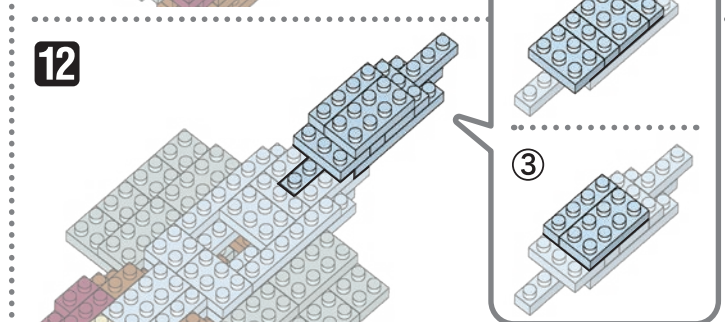

※別売りの「NB-019 ナノブロック専用ピンセット」や「NB-020 ナノブロックパッド」を使うと組み立て、取りはずしに便利です。

Use "NB-019 nanoblock® Tweezers" and "NB-020 nanoblock® Pad" (each sold separately) for an easy way to assemble and disassemble blocks.

x4	x12	x1	x5	x29	x19	x2	x4	x2	x5
x8	x6	x1	x1	x11	x3	x4	x8	x10	x5
x4	x12	x1	オレンジ Orange	x4	x5	x4	x8	x10	x2
x17	グレー Gray	x7	x8	x18	x4	ダークレッド Dark Red	x7	ライトグレー Light Gray	

16

17

18

19

20

21

うらがえす
Turn the body over