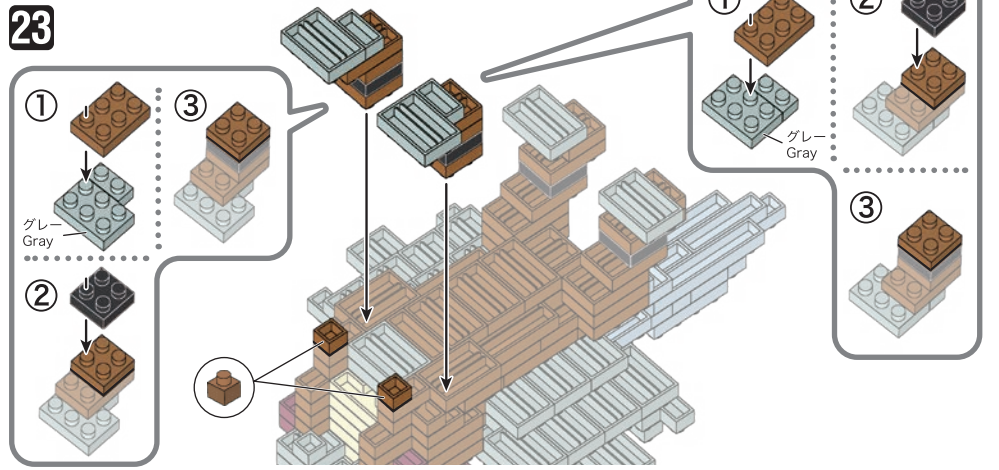

※別売りの「NB-019 ナノブロック専用ピンセット」や「NB-020 ナノブロックパッド」を使うと組み立て、取りはずしに便利です。

Use "NB-019 nanoblock® Tweezers" and "NB-020 nanoblock® Pad" (each sold separately) for an easy way to assemble and disassemble blocks.

x4	x12	x1	x5	x29	x19	x2	x4	x2	x5
x8	x6	x1	x1	x11	x3	x4	x8	x10	x5
x4	x12	x1	オレンジ Orange	x4	x5	x4	x8	x10	x2
x17	グレー Gray	x7	x8	x18	x4	ダークレッド Dark Red	x7	ライトグレー Light Gray	

16

17

18

19

20

21

うらがえす
Turn the body over

22

23

完成!
Finished!

※部品は多めに入っております
Extra blocks included