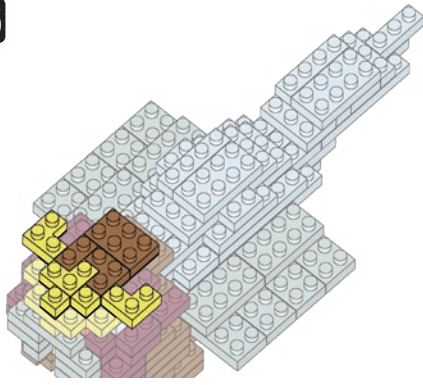

※別売りの「NB-019 ナノブロック専用ピンセット」や「NB-020 ナノブロックパッド」を使うと組み立て、取りはずしに便利です。

Use "NB-019 nanoblock® Tweezers" and "NB-020 nanoblock® Pad" (each sold separately) for an easy way to assemble and disassemble blocks.

x4	x12	x1	x5	x29	x19	x2	x4	x2	x5
x8	x6	x1	x1	x11	x3	x4	x8	x10	x5
x4	x12	x1	オレンジ Orange	x4	x5	x4	x8	x10	x2
x17	グレー Gray	x7	x8	x18	x4	ダークレッド Dark Red	x7	ライトグレー Light Gray	

16

17

18

19

20

21

うらがえす
Turn the body over