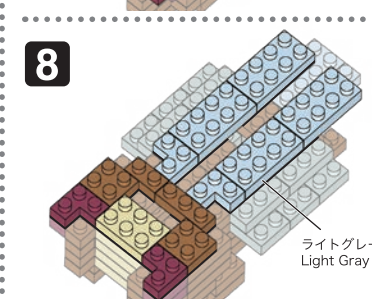

※別売りの「NB-019 ナノブロック専用ピンセット」や「NB-020 ナノブロックパッド」を使うと組み立て、取りはずしに便利です。

Use "NB-019 nanoblock® Tweezers" and "NB-020 nanoblock® Pad" (each sold separately) for an easy way to assemble and disassemble blocks.

x4	x12	x1	x5	x29	x19	x2	x4	x2	x5
x8	x6	x1	x1	x11	x3	x4	x8	x10	x5
x4	x12	x1	オレンジ Orange	x4	x5	x4	x8	x10	x2
x17	グレー Gray	x7	x8	x18	x4	ダークレッド Dark Red	x7	ライトグレー Light Gray	

16

17

18

19

20

21

うらがえす
Turn the body over