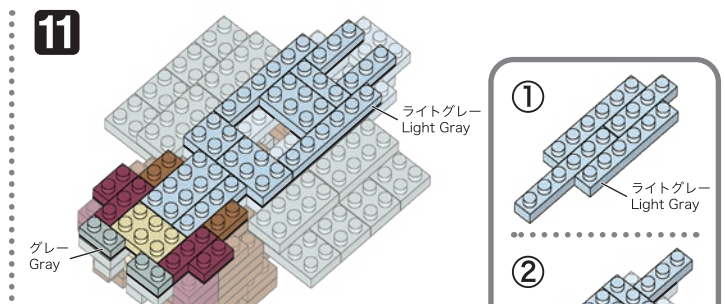

※別売りの「NB-019 ナノブロック専用ピンセット」や「NB-020 ナノブロックパッド」を使うと組み立て、取りはずしに便利です。

Use "NB-019 nanoblock® Tweezers" and "NB-020 nanoblock® Pad" (each sold separately) for an easy way to assemble and disassemble blocks.

x4	x12	x1	x5	x29	x19	x2	x4	x2	x5
x8	x6	x1	x1	x11	x3	x4	x8	x10	x5
x4	x12	x1	オレンジ Orange	x4	x5	x4	x8	x10	x2
x17	グレー Gray	x7	x8	x18	x4	ダークレッド Dark Red	x7	ライトグレー Light Gray	

16

17

18

19

20

21

うらがえす
Turn the body over