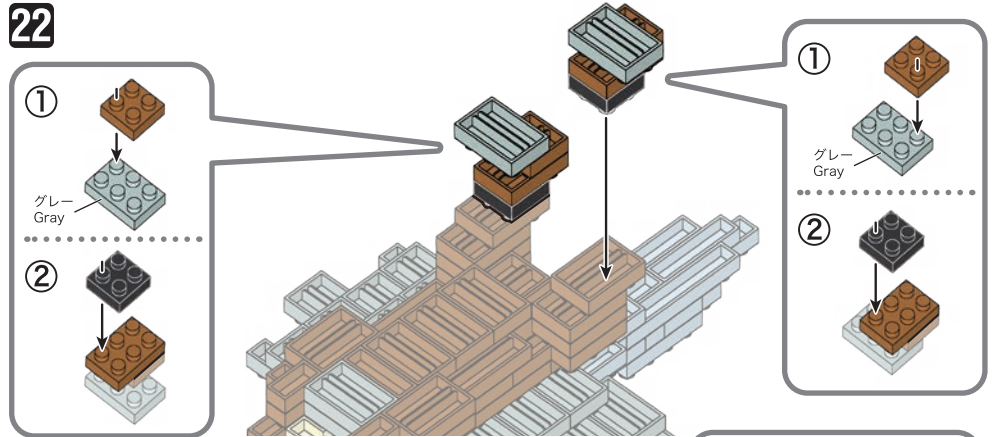

16

17

18

19

20

21

うらがえす
Turn the body over

22

23

完成!
Finished!

※部品は多めに入っております
Extra blocks included