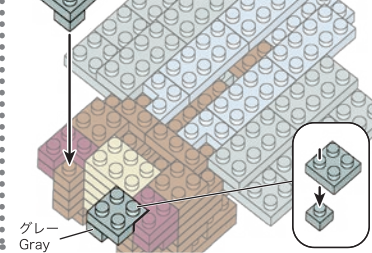

※別売りの「NB-019 ナノブロック専用ピンセット」や「NB-020 ナノブロックパッド」を使うと組み立て、取りはずしに便利です。

Use "NB-019 nanoblock® Tweezers" and "NB-020 nanoblock® Pad" (each sold separately) for an easy way to assemble and disassemble blocks.

x4	x12	x1	x5	x29	x19	x2	x4	x2	x5
x8	x6	x1	x1	x11	x3	x4	x8	x10	x5
x4	x12	x1	オレンジ Orange	x4	x5	x4	x8	x10	x2
x17	グレー Gray	x7	x8	x18	x4	ダークレッド Dark Red	x7	ライトグレー Light Gray	

16

17

18

19

20

21

うらがえす
Turn the body over