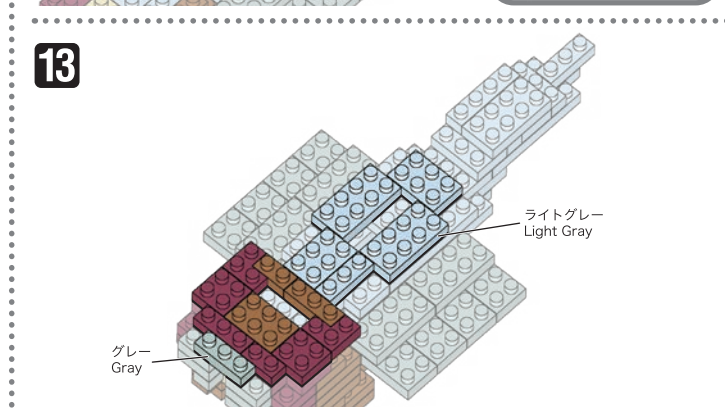

※別売りの「NB-019 ナノブロック専用ピンセット」や「NB-020 ナノブロックパッド」を使うと組み立て、取りはずしに便利です。

Use "NB-019 nanoblock® Tweezers" and "NB-020 nanoblock® Pad" (each sold separately) for an easy way to assemble and disassemble blocks.

x4	x12	x1	x5	x29	x19	x2	x4	x2	x5
x8	x6	x1	x1	x11	x3	x4	x8	x10	x5
x4	x12	x1	オレンジ Orange	x4	x5	x4	x8	x10	x2
x17	グレー Gray	x7	x8	x18	x4	ダークレッド Dark Red	x7	ライトグレー Light Gray	

16

17

18

19

20

21

うらがえす
Turn the body over