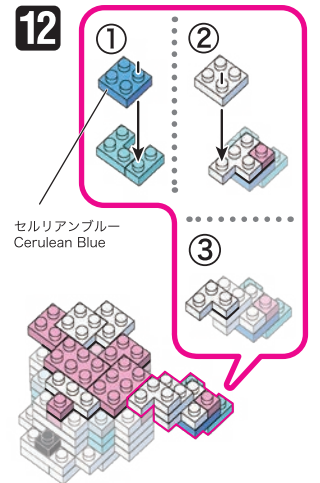

※別売りの「NB-019 ナノブロック専用ピンセット」や「NB-020 ナノブロックパッド」を使うと組み立て、取りはずしに便利です。
Use "NB-019 nanoblock® Tweezers" and "NB-020 nanoblock® Pad" (each sold separately) for an easy way to assemble and disassemble blocks.

※部品は多めに入っております
Extra blocks included