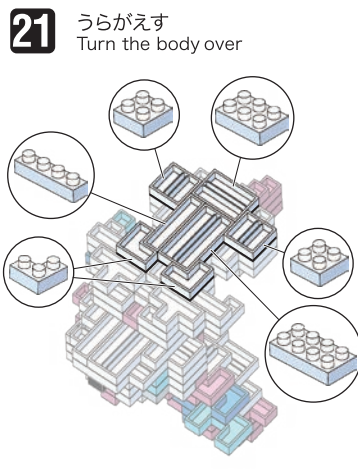

※別売りの「NB-019 ナノブロック専用ピンセット」や「NB-020 ナノブロックパッド」を使うと組み立て、取りはずしに便利です。
Use "NB-019 nanoblock® Tweezers" and "NB-020 nanoblock® Pad" (each sold separately) for an easy way to assemble and disassemble blocks.

※部品は多めに入っております
Extra blocks included