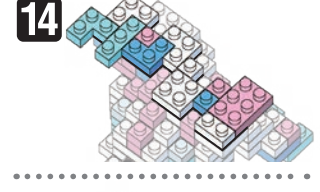

※別売りの「NB-019 ナノブロック専用ピンセット」や「NB-020 ナノブロックパッド」を使うと組み立て、取りはずしに便利です。
Use "NB-019 nanoblock® Tweezers" and "NB-020 nanoblock® Pad" (each sold separately) for an easy way to assemble and disassemble blocks.

※部品は多めに入っております
Extra blocks included