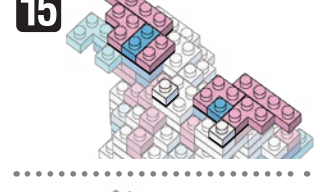

※別売りの「NB-019 ナノブロック専用ピンセット」や「NB-020 ナノブロックパッド」を使うと組み立て、取りはずしに便利です。
Use "NB-019 nanoblock® Tweezers" and "NB-020 nanoblock® Pad" (each sold separately) for an easy way to assemble and disassemble blocks.

※部品は多めに入っております
Extra blocks included