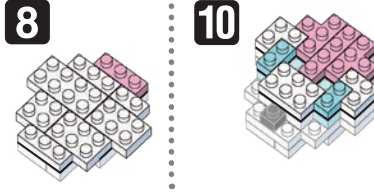

※別売りの「NB-019 ナノブロック専用ピンセット」や「NB-020 ナノブロックパッド」を使うと組み立て、取りはずしに便利です。
Use "NB-019 nanoblock® Tweezers" and "NB-020 nanoblock® Pad" (each sold separately) for an easy way to assemble and disassemble blocks.

※部品は多めに入っております
Extra blocks included