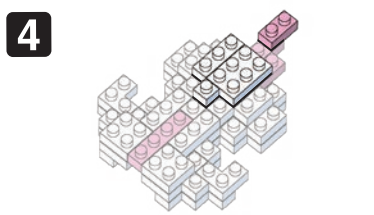

※別売りの「NB-019 ナノブロック専用ピンセット」や「NB-020 ナノブロックパッド」を使うと組み立て、取りはずしに便利です。
Use "NB-019 nanoblock® Tweezers" and "NB-020 nanoblock® Pad" (each sold separately) for an easy way to assemble and disassemble blocks.

※部品は多めに入っております
Extra blocks included