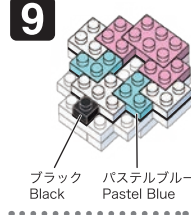

※別売りの「NB-019 ナノブロック専用ピンセット」や「NB-020 ナノブロックパッド」を使うと組み立て、取りはずしに便利です。
Use "NB-019 nanoblock® Tweezers" and "NB-020 nanoblock® Pad" (each sold separately) for an easy way to assemble and disassemble blocks.

※部品は多めに入っております
Extra blocks included