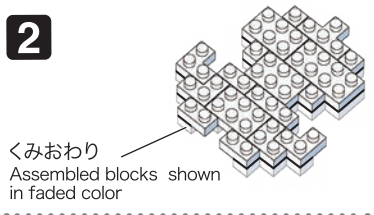

※別売りの「NB-019 ナノブロック専用ピンセット」や「NB-020 ナノブロックパッド」を使うと組み立て、取りはずしに便利です。
Use "NB-019 nanoblock® Tweezers" and "NB-020 nanoblock® Pad" (each sold separately) for an easy way to assemble and disassemble blocks.

※部品は多めに入っております
Extra blocks included