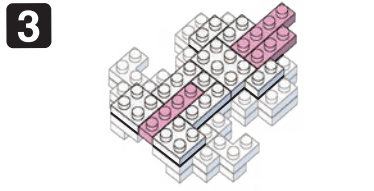

※別売りの「NB-019 ナノブロック専用ピンセット」や「NB-020 ナノブロックパッド」を使うと組み立て、取りはずしに便利です。
Use "NB-019 nanoblock® Tweezers" and "NB-020 nanoblock® Pad" (each sold separately) for an easy way to assemble and disassemble blocks.

※部品は多めに入っております
Extra blocks included