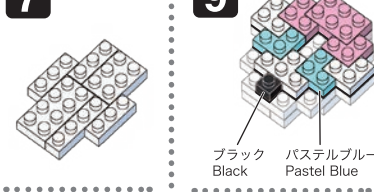

※別売りの「NB-019 ナノブロック専用ピンセット」や「NB-020 ナノブロックパッド」を使うと組み立て、取りはずしに便利です。
Use "NB-019 nanoblock® Tweezers" and "NB-020 nanoblock® Pad" (each sold separately) for an easy way to assemble and disassemble blocks.

※部品は多めに入っております
Extra blocks included