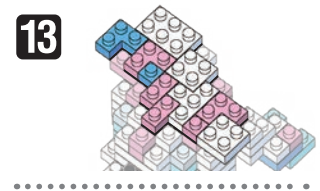

※別売りの「NB-019 ナノブロック専用ピンセット」や「NB-020 ナノブロックパッド」を使うと組み立て、取りはずしに便利です。
Use "NB-019 nanoblock® Tweezers" and "NB-020 nanoblock® Pad" (each sold separately) for an easy way to assemble and disassemble blocks.

※部品は多めに入っております
Extra blocks included