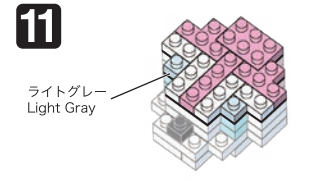

※別売りの「NB-019 ナノブロック専用ピンセット」や「NB-020 ナノブロックパッド」を使うと組み立て、取りはずしに便利です。
Use "NB-019 nanoblock® Tweezers" and "NB-020 nanoblock® Pad" (each sold separately) for an easy way to assemble and disassemble blocks.

※部品は多めに入っております
Extra blocks included