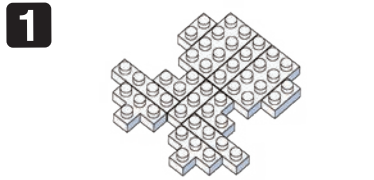

※別売りの「NB-019 ナノブロック専用ピンセット」や「NB-020 ナノブロックパッド」を使うと組み立て、取りはずしに便利です。
Use "NB-019 nanoblock® Tweezers" and "NB-020 nanoblock® Pad" (each sold separately) for an easy way to assemble and disassemble blocks.

※部品は多めに入っております
Extra blocks included