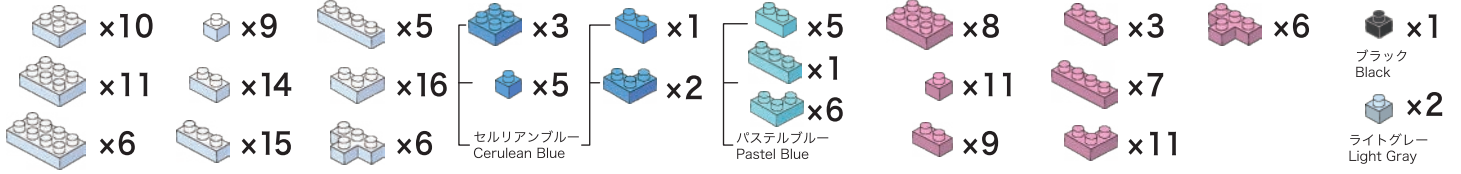

※別売りの「NB-019 ナノブロック専用ピンセット」や「NB-020 ナノブロックパッド」を使うと組み立て、取りはずしに便利です。
Use "NB-019 nanoblock® Tweezers" and "NB-020 nanoblock® Pad" (each sold separately) for an easy way to assemble and disassemble blocks.

※部品は多めに入っております
Extra blocks included