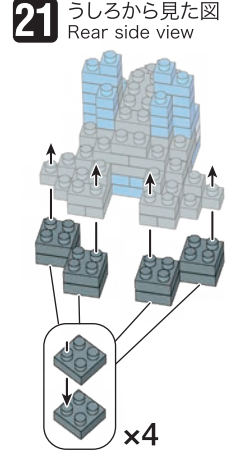

※別売りの「NB-019 ナノブロック専用ピンセット」や「NB-020 ナノブロックパッド」を使うと組み立て、取りはずしに便利です。

Use "NB-019 nanoblock® Tweezers" and "NB-020 nanoblock® Pad" (each sold separately) for an easy way to assemble and disassemble blocks.

- | | | | | | |
|-----|-----|----|-----|-----|-----|
| x11 | x14 | x1 | x10 | x6 | x12 |
| x9 | x19 | x2 | x5 | x6 | x12 |
| x7 | x14 | x3 | x15 | x10 | x9 |

完成!
 Finished!

※部品は多めに入っております
 Extra blocks included