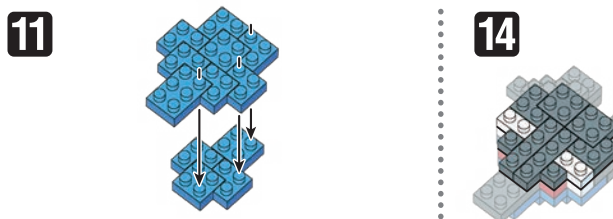

※別売りの「NB-019 ナノブロック専用ピンセット」や「NB-020 ナノブロックパッド」を使うと組み立て、取りはずしに便利です。

Use "NB-019 nanoblock® Tweezers" and "NB-020 nanoblock® Pad" (each sold separately) for an easy way to assemble and disassemble blocks.

- | | | | | | |
|-----|-----|----|-----|-----|-----|
| x11 | x14 | x1 | x10 | x6 | x12 |
| x9 | x19 | x2 | x5 | x6 | x12 |
| x7 | x14 | x3 | x15 | x10 | x9 |

完成!
 Finished!

※部品は多めに入っております
 Extra blocks included