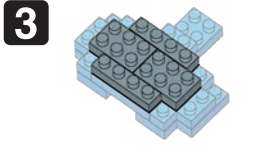

※別売りの「NB-019 ナノブロック専用ピンセット」や「NB-020 ナノブロックパッド」を使うと組み立て、取りはずしに便利です。

Use "NB-019 nanoblock® Tweezers" and "NB-020 nanoblock® Pad" (each sold separately) for an easy way to assemble and disassemble blocks.

- | | | | | | |
|-----|-----|----|-----|-----|-----|
| x11 | x14 | x1 | x10 | x6 | x12 |
| x9 | x19 | x2 | x5 | x6 | x12 |
| x7 | x14 | x3 | x15 | x10 | x9 |

完成!
 Finished!

※部品は多めに入っております
 Extra blocks included