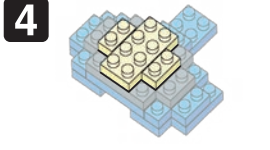

※別売りの「NB-019 ナノブロック専用ピンセット」や「NB-020 ナノブロックパッド」を使うと組み立て、取りはずしに便利です。

Use "NB-019 nanoblock® Tweezers" and "NB-020 nanoblock® Pad" (each sold separately) for an easy way to assemble and disassemble blocks.

- | | | | | | |
|-----|-----|----|-----|-----|-----|
| x11 | x14 | x1 | x10 | x6 | x12 |
| x9 | x19 | x2 | x5 | x6 | x12 |
| x7 | x14 | x3 | x15 | x10 | x9 |

完成!
 Finished!

※部品は多めに入っております
 Extra blocks included