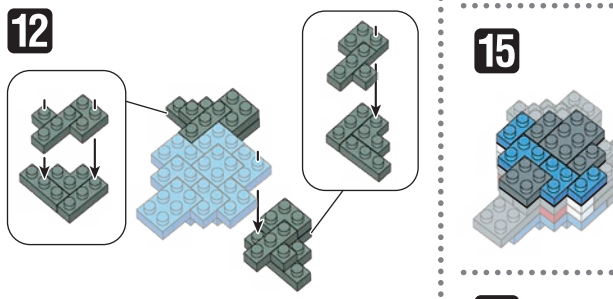

※別売りの「NB-019 ナノブロック専用ピンセット」や「NB-020 ナノブロックパッド」を使うと組み立て、取りはずしに便利です。

Use "NB-019 nanoblock® Tweezers" and "NB-020 nanoblock® Pad" (each sold separately) for an easy way to assemble and disassemble blocks.

- | | | | | | |
|-----|-----|----|-----|-----|-----|
| x11 | x14 | x1 | x10 | x6 | x12 |
| x9 | x19 | x2 | x5 | x6 | x12 |
| x7 | x14 | x3 | x15 | x10 | x9 |

完成!
 Finished!

※部品は多めに入っております
 Extra blocks included