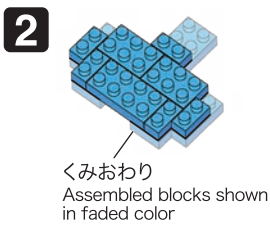

※別売りの「NB-019 ナノブロック専用ピンセット」や「NB-020 ナノブロックパッド」を使うと組み立て、取りはずしに便利です。

Use "NB-019 nanoblock® Tweezers" and "NB-020 nanoblock® Pad" (each sold separately) for an easy way to assemble and disassemble blocks.

x11	x14	x1	x10	x6	x12
x9	x19	x2	x5	x6	x12
x7	x14	x3	x15	x10	x9