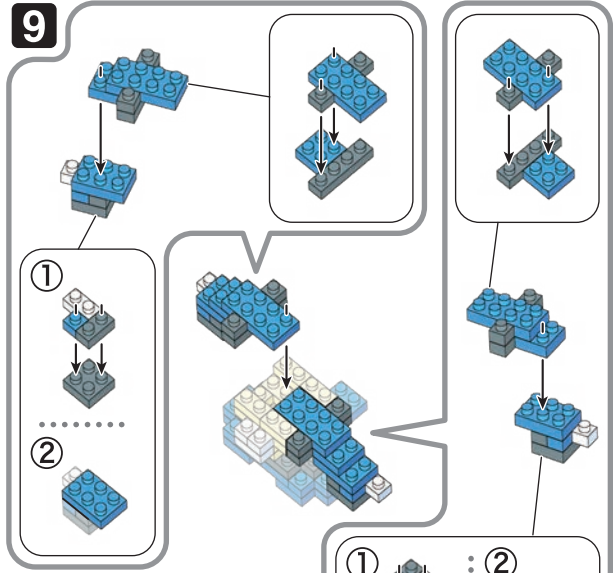

※別売りの「NB-019 ナノブロック専用ピンセット」や「NB-020 ナノブロックパッド」を使うと組み立て、取りはずしに便利です。

Use "NB-019 nanoblock® Tweezers" and "NB-020 nanoblock® Pad" (each sold separately) for an easy way to assemble and disassemble blocks.

- | | | | | | |
|-----|-----|----|-----|-----|-----|
| x11 | x14 | x1 | x10 | x6 | x12 |
| x9 | x19 | x2 | x5 | x6 | x12 |
| x7 | x14 | x3 | x15 | x10 | x9 |

完成!
 Finished!

※部品は多めに入っております
 Extra blocks included