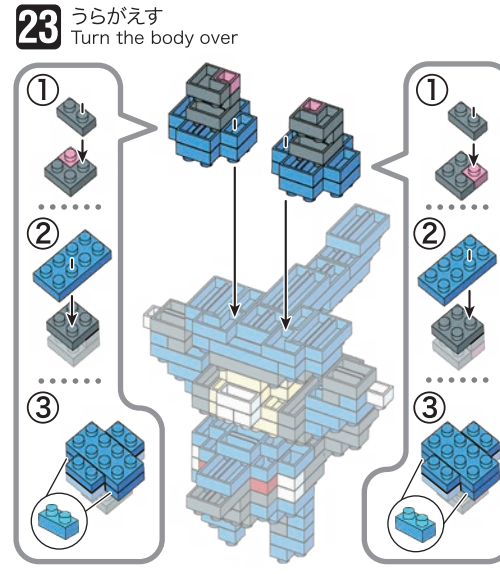

※別売りの「NB-019 ナノブロック専用ピンセット」や「NB-020 ナノブロックパッド」を使うと組み立て、取りはずしに便利です。

Use "NB-019 nanoblock® Tweezers" and "NB-020 nanoblock® Pad" (each sold separately) for an easy way to assemble and disassemble blocks.

- | | | | | | |
|-----|-----|----|-----|-----|-----|
| x11 | x14 | x1 | x10 | x6 | x12 |
| x9 | x19 | x2 | x5 | x6 | x12 |
| x7 | x14 | x3 | x15 | x10 | x9 |

完成!
 Finished!

※部品は多めに入っております
 Extra blocks included