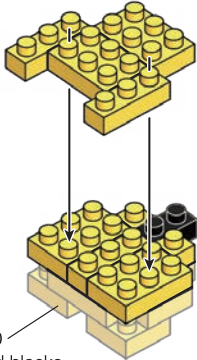

※別売りの「NB-019 ナノブロック専用ピンセット」や「NB-020 ナノブロックパッド」を使うと組み立て、取りはずしに便利です。
Use "NB-019 nanoblock® Tweezers" and "NB-020 nanoblock® Pad" (each sold separately) for an easy way to assemble and disassemble blocks.

1

x3 x2 x2

2

x4
x3
x2
x1

くみおわり
Assembled blocks
shown in faded color

3

x1
x2
x2

4

1

x2
x4
x2

2

x1
x2
x1

3

x2
x1
x2
x2

4

x2 x1
x3 x2
x2 x2
x2
x5

5

x5
x5
x1
x2
x1

6

x1
x7
x2
x6

5

x4

うしろから見た図
Rear side view

完成!
Finished!