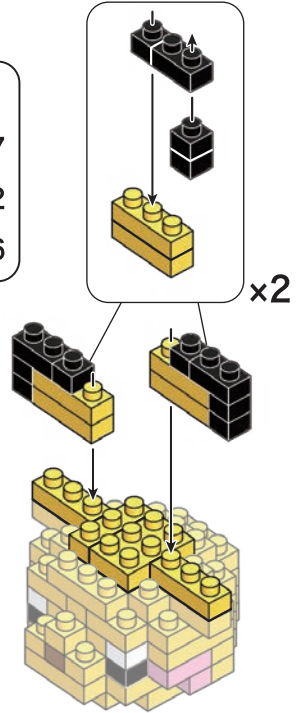

※別売りの「NB-019 ナノブロック専用ピンセット」や「NB-020 ナノブロックパッド」を使うと組み立て、取りはずしに便利です。
Use "NB-019 nanoblock® Tweezers" and "NB-020 nanoblock® Pad" (each sold separately) for an easy way to assemble and disassemble blocks.

1

x3 x2 x2

2

x4
x3
x2
x1

くみおわり
Assembled blocks
shown in faded color

3

x1
x2
x2

4

1

x2
x4
x2

2

x1
x2
x1

3

x2
x1
x2
x2

4

x2 x1
x3 x2
x2 x2
x2
x5

5

x5
x5
x1
x2
x1

6

x1
x7
x2
x6

5

x4

うしろから見た図
Rear side view

完成!
Finished!