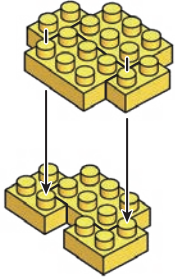

※別売りの「NB-019 ナノブロック専用ピンセット」や「NB-020 ナノブロックパッド」を使うと組み立て、取りはずしに便利です。
Use "NB-019 nanoblock® Tweezers" and "NB-020 nanoblock® Pad" (each sold separately) for an easy way to assemble and disassemble blocks.

1

x3 x2 x2

2

x4
x3
x2
x1

くみおわり
Assembled blocks
shown in faded color

3

x1
x2
x2

4

1

x2
x4
x2

2

x1
x2
x1

3

x2
x1
x2
x2

4

x2 x1
x3 x2
x2 x2
x2
x5

5

x5
x5
x1
x2
x1

6

x1
x7
x2
x6

5

x4

うしろから見た図
Rear side view

完成!
Finished!