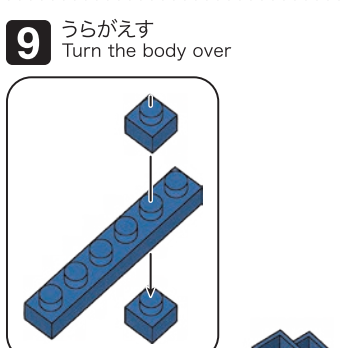

Pokémon GABURIAS

Type: Dragon

NBMC_25

ガブリアス

△WARNING: CHOKING HAZARD - small parts. Not for children under 3 years old.
小さな部品が含まれますので、3歳未満のお子様には与えないでください。

発売元 株式会社 カワダ
〒169-8558 東京都新宿区大久保 2-5-25
http://www.diablock.co.jp/nanoblock/

21 SU
S.M
VR&HW
D0121

ご意見等ございましたら、お客様サービス課までご連絡ください。
カワダ 長野工場 お客様サービス課
〒389-0514 長野県東御市加沢1409 TEL:0268(62)1819
電話受付時間: 土日祝日を除く 9~12時・13~16時

※別売りの「NB-019 ナノブロック専用ピンセット」や「NB-020 ナノブロックパッド」を使うと組み立て、取りはずしに便利です。

Use "NB-019 nanoblock® Tweezers" and "NB-020 nanoblock® Pad" (each sold separately) for an easy way to assemble and disassemble blocks.

- x4
- x4
- x3
- x9
- x2
- x2
- x3
- x1
- x2
- x2
- x4
- x6
- x12
- x2
- x1
- x3
- x8