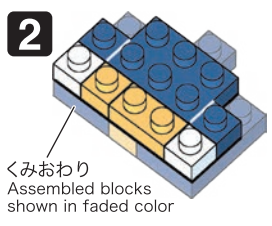

Pokémon GABURIAS

Type: Dragon

NBMC_25

ガブリアス

△WARNING: CHOKING HAZARD - small parts. Not for children under 3 years old.
小さな部品が含まれますので、3歳未満のお子様には与えないでください。

発売元 株式会社 カワダ
〒169-8558 東京都新宿区大久保 2-5-25
http://www.diablock.co.jp/nanoblock/

21 SU
S.M
VR&HW
D0121

ご意見等ございましたら、お客様サービス課までご連絡ください。
カワダ 長野工場 お客様サービス課
〒389-0514 長野県東御市加沢1409 TEL:0268(62)1819
電話受付時間: 土日祝日を除く 9~12時・13~16時

※別売りの「NB-019 ナノブロック専用ピンセット」や「NB-020 ナノブロックパッド」を使うと組み立て、取りはずしに便利です。

Use "NB-019 nanoblock® Tweezers" and "NB-020 nanoblock® Pad" (each sold separately) for an easy way to assemble and disassemble blocks.

- x4
- x4
- x3
- x9
- x2
- x2
- x3
- x1
- x2
- x2
- x4
- x6
- x12
- x2
- x1
- x3
- x8