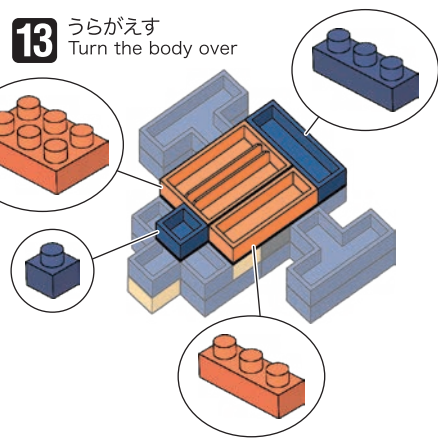

Pokémon GABURIAS

Type: Dragon

NBMC_25

ガブリアス

△WARNING: CHOKING HAZARD - small parts. Not for children under 3 years old.
小さな部品が含まれますので、3歳未満のお子様には与えないでください。

発売元 株式会社 カワダ
〒169-8558 東京都新宿区大久保 2-5-25
http://www.diablock.co.jp/nanoblock/

21 SU
S.M
VR&HW
D0121

ご意見等ございましたら、お客様サービス課までご連絡ください。
カワダ 長野工場 お客様サービス課
〒389-0514 長野県東御市加沢1409 TEL:0268(62)1819
電話受付時間: 土日祝日を除く 9~12時・13~16時

※別売りの「NB-019 ナノブロック専用ピンセット」や「NB-020 ナノブロックパッド」を使うと組み立て、取りはずしに便利です。

Use "NB-019 nanoblock® Tweezers" and "NB-020 nanoblock® Pad" (each sold separately) for an easy way to assemble and disassemble blocks.

- x4
- x4
- x3
- x9
- x2
- x2
- x3
- x1
- x2
- x2
- x4
- x6
- x12
- x2
- x1
- x3
- x8