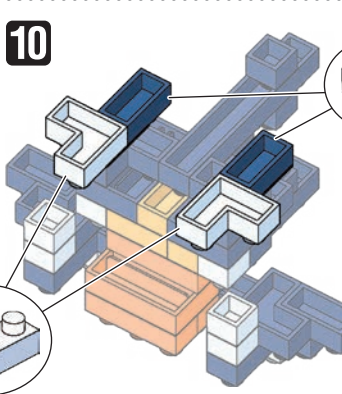

Pokémon GABURIAS

Type: Dragon

NBMC_25

ガブリアス

△WARNING: CHOKING HAZARD - small parts. Not for children under 3 years old.
小さな部品が含まれますので、3歳未満のお子様には与えないでください。

発売元 株式会社 カワダ
〒169-8558 東京都新宿区大久保 2-5-25
http://www.diablock.co.jp/nanoblock/

21 SU
S.M
VR&HW
D0121

ご意見等ございましたら、お客様サービス課までご連絡ください。
カワダ 長野工場 お客様サービス課
〒389-0514 長野県東御市加沢1409 TEL:0268(62)1819
電話受付時間: 土日祝日を除く 9~12時・13~16時

※別売りの「NB-019 ナノブロック専用ピンセット」や「NB-020 ナノブロックパッド」を使うと組み立て、取りはずしに便利です。

Use "NB-019 nanoblock® Tweezers" and "NB-020 nanoblock® Pad" (each sold separately) for an easy way to assemble and disassemble blocks.

- x4
- x4
- x3
- x9
- x2
- x2
- x3
- x1
- x2
- x2
- x4
- x6
- x12
- x2
- x1
- x3
- x8