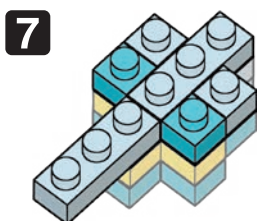

Pokémon

TATSUBAY

Type: Dragon

NBMC_25
タツベイ

△WARNING: CHOKING HAZARD - small parts. Not for children under 3 years old.
小さな部品が含まれますので、3歳未満のお子様には与えないでください。

©2021 Pokémon.
©1995-2021 Nintendo/Creatures Inc./
GAME FREAK inc.
©KAWADA 2021

21 SU
S.M
VR&HW
C3121

発売元 株式会社 カワダ
〒169-8558 東京都新宿区大久保 2-5-25
http://www.diablock.co.jp/nanoblock/

※別売りの「NB-019 ナノブロック専用ピンセット」や「NB-020 ナノブロックパッド」を使うと組み立て、取りはずしに便利です。
Use "NB-019 nanoblock® Tweezers" and "NB-020 nanoblock® Pad" (each sold separately) for an easy way to assemble and disassemble blocks.

1. x5
   - x3
   - x7
   - x1
   - x1
   - x2
   - x4
   - x2
   - x2
   - x2
   - x5
   - x1
   - x2
   - x6
   - x7
   - x2
2. ライトグレー
   Light Gray