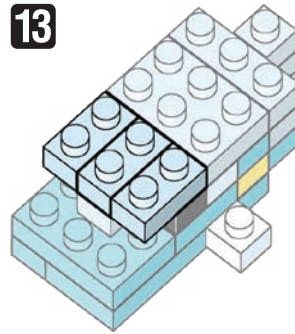

Pokémon

TATSUBAY

Type: Dragon

NBMC_25
タツベイ

△WARNING: CHOKING HAZARD - small parts. Not for children under 3 years old.
小さな部品が含まれますので、3歳未満のお子様には与えないでください。

©2021 Pokémon.
©1995-2021 Nintendo/Creatures Inc./
GAME FREAK inc.
©KAWADA 2021

21 SU
S.M
VR&HW
C3121

発売元 株式会社 カワダ
〒169-8558 東京都新宿区大久保 2-5-25
http://www.diablock.co.jp/nanoblock/

※別売りの「NB-019 ナノブロック専用ピンセット」や「NB-020 ナノブロックパッド」を使うと組み立て、取りはずしに便利です。
Use "NB-019 nanoblock® Tweezers" and "NB-020 nanoblock® Pad" (each sold separately) for an easy way to assemble and disassemble blocks.

1. x5
   - x3
   - x7
   - x1
   - x1
   - x2
   - x4
   - x2
   - x2
   - x2
   - x5
   - x1
   - x2
   - x6
   - x7
   - x2
2. ライトグレー
   Light Gray