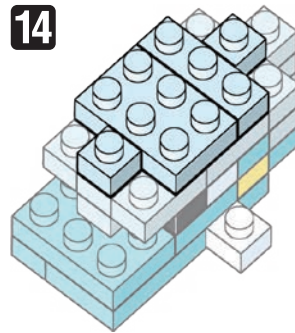

Pokémon

TATSUBAY

Type: Dragon

NBMC_25
タツベイ

△WARNING: CHOKING HAZARD - small parts. Not for children under 3 years old.
小さな部品が含まれますので、3歳未満のお子様には与えないでください。

©2021 Pokémon.
©1995-2021 Nintendo/Creatures Inc./
GAME FREAK inc.
©KAWADA 2021

21 SU
S.M
VR&HW
C3121

発売元 株式会社 カワダ
〒169-8558 東京都新宿区大久保 2-5-25
http://www.diablock.co.jp/nanoblock/

※別売りの「NB-019 ナノブロック専用ピンセット」や「NB-020 ナノブロックパッド」を使うと組み立て、取りはずしに便利です。
Use "NB-019 nanoblock® Tweezers" and "NB-020 nanoblock® Pad" (each sold separately) for an easy way to assemble and disassemble blocks.

1. x5
   - x3
   - x7
   - x1
   - x1
   - x2
   - x4
   - x2
   - x2
   - x2
   - x5
   - x1
   - x2
   - x6
   - x7
   - x2
2. ライトグレー
   Light Gray