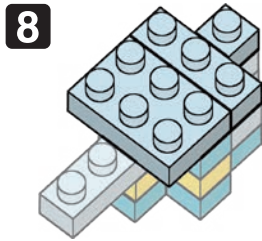

Pokémon

TATSUBAY

Type: Dragon

NBMC_25
タツベイ

△WARNING: CHOKING HAZARD - small parts. Not for children under 3 years old.
小さな部品が含まれますので、3歳未満のお子様には与えないでください。

©2021 Pokémon.
©1995-2021 Nintendo/Creatures Inc./
GAME FREAK inc.
©KAWADA 2021

21 SU
S.M
VR&HW
C3121

発売元 株式会社 カワダ
〒169-8558 東京都新宿区大久保 2-5-25
http://www.diablock.co.jp/nanoblock/

※別売りの「NB-019 ナノブロック専用ピンセット」や「NB-020 ナノブロックパッド」を使うと組み立て、取りはずしに便利です。
Use "NB-019 nanoblock® Tweezers" and "NB-020 nanoblock® Pad" (each sold separately) for an easy way to assemble and disassemble blocks.

1. x5
   - x3
   - x7
   - x1
   - x1
   - x2
   - x4
   - x2
   - x2
   - x2
   - x5
   - x1
   - x2
   - x6
   - x7
   - x2
2. ライトグレー
   Light Gray