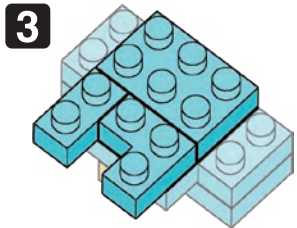

Pokémon

TATSUBAY

Type: Dragon

NBMC_25
タツベイ

△WARNING: CHOKING HAZARD - small parts. Not for children under 3 years old.
小さな部品が含まれますので、3歳未満のお子様には与えないでください。

©2021 Pokémon.
©1995-2021 Nintendo/Creatures Inc./
GAME FREAK inc.
©KAWADA 2021

21 SU
S.M
VR&HW
C3121

発売元 株式会社 カワダ
〒169-8558 東京都新宿区大久保 2-5-25
http://www.diablock.co.jp/nanoblock/

※別売りの「NB-019 ナノブロック専用ピンセット」や「NB-020 ナノブロックパッド」を使うと組み立て、取りはずしに便利です。
Use "NB-019 nanoblock® Tweezers" and "NB-020 nanoblock® Pad" (each sold separately) for an easy way to assemble and disassemble blocks.

- x5
 - x3
 - x7
 - x1
 - x1
 - x2
 - x4
 - x2
 - x2
 - x2
 - x5
 - x1
 - x2
 - x6
 - x7
 - x2
- ライトグレー
Light Gray

完成!
Finished!

※部品は多めに入っております
Extra blocks included