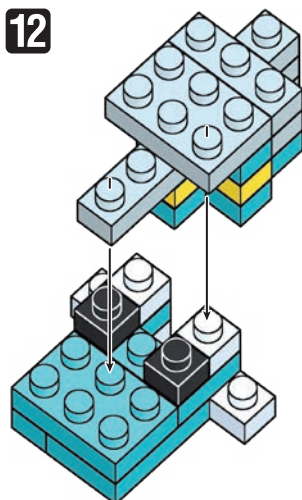

Pokémon

TATSUBAY

Type: Dragon

NBMC_25
タツベイ

△WARNING: CHOKING HAZARD - small parts. Not for children under 3 years old.
小さな部品が含まれますので、3歳未満のお子様には与えないでください。

©2021 Pokémon.
©1995-2021 Nintendo/Creatures Inc./
GAME FREAK inc.
©KAWADA 2021

21 SU
S.M
VR&HW
C3121

発売元 株式会社 カワダ
〒169-8558 東京都新宿区大久保 2-5-25
http://www.diablock.co.jp/nanoblock/

※別売りの「NB-019 ナノブロック専用ピンセット」や「NB-020 ナノブロックパッド」を使うと組み立て、取りはずしに便利です。
Use "NB-019 nanoblock® Tweezers" and "NB-020 nanoblock® Pad" (each sold separately) for an easy way to assemble and disassemble blocks.

1. x5
   - x3
   - x7
   - x1
   - x1
   - x2
   - x4
   - x2
   - x2
   - x2
   - x5
   - x1
   - x2
   - x6
   - x7
   - x2
2. ライトグレー
   Light Gray