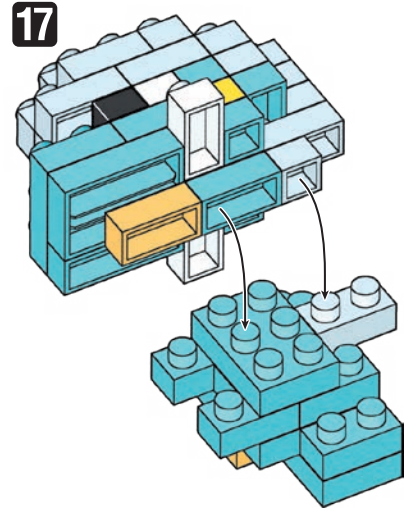

Pokémon

TATSUBAY

Type: Dragon

NBMC_25
タツベイ

△WARNING: CHOKING HAZARD - small parts. Not for children under 3 years old.
小さな部品が含まれますので、3歳未満のお子様には与えないでください。

©2021 Pokémon.
©1995-2021 Nintendo/Creatures Inc./
GAME FREAK inc.
©KAWADA 2021

21 SU
S.M
VR&HW
C3121

発売元 株式会社 カワダ
〒169-8558 東京都新宿区大久保 2-5-25
http://www.diablock.co.jp/nanoblock/

※別売りの「NB-019 ナノブロック専用ピンセット」や「NB-020 ナノブロックパッド」を使うと組み立て、取りはずしに便利です。
Use "NB-019 nanoblock® Tweezers" and "NB-020 nanoblock® Pad" (each sold separately) for an easy way to assemble and disassemble blocks.

1. x5
   - x3
   - x7
   - x1
   - x1
   - x2
   - x4
   - x2
   - x2
   - x2
   - x5
   - x1
   - x2
   - x6
   - x7
   - x2
2. ライトグレー
   Light Gray