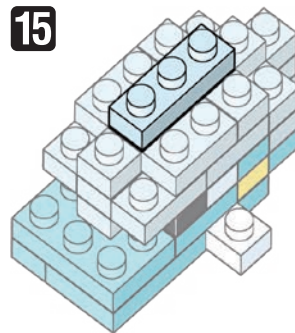

Pokémon

TATSUBAY

Type: Dragon

NBMC_25
タツベイ

△WARNING: CHOKING HAZARD - small parts. Not for children under 3 years old.
小さな部品が含まれますので、3歳未満のお子様には与えないでください。

©2021 Pokémon.
©1995-2021 Nintendo/Creatures Inc./
GAME FREAK inc.
©KAWADA 2021

21 SU
S.M
VR&HW
C3121

発売元 株式会社 カワダ
〒169-8558 東京都新宿区大久保 2-5-25
http://www.diablock.co.jp/nanoblock/

※別売りの「NB-019 ナノブロック専用ピンセット」や「NB-020 ナノブロックパッド」を使うと組み立て、取りはずしに便利です。
Use "NB-019 nanoblock® Tweezers" and "NB-020 nanoblock® Pad" (each sold separately) for an easy way to assemble and disassemble blocks.

1. x5
   - x3
   - x7
   - x1
   - x1
   - x2
   - x4
   - x2
   - x2
   - x2
   - x5
   - x1
   - x2
   - x6
   - x7
   - x2
2. ライトグレー
   Light Gray