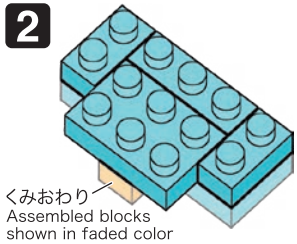

Pokémon

TATSUBAY

Type: Dragon

NBMC_25
タツベイ

△WARNING: CHOKING HAZARD - small parts. Not for children under 3 years old.
小さな部品が含まれますので、3歳未満のお子様には与えないでください。

©2021 Pokémon.
©1995-2021 Nintendo/Creatures Inc./
GAME FREAK inc.
©KAWADA 2021

21 SU
S.M
VR&HW
C3121

発売元 株式会社 カワダ
〒169-8558 東京都新宿区大久保 2-5-25
http://www.diablock.co.jp/nanoblock/

※別売りの「NB-019 ナノブロック専用ピンセット」や「NB-020 ナノブロックパッド」を使うと組み立て、取りはずしに便利です。
Use "NB-019 nanoblock® Tweezers" and "NB-020 nanoblock® Pad" (each sold separately) for an easy way to assemble and disassemble blocks.

1. x5
   - x3
   - x7
   - x1
   - x1
   - x2
   - x4
   - x2
   - x2
   - x2
   - x5
   - x1
   - x2
   - x6
   - x7
   - x2
2. ライトグレー
   Light Gray