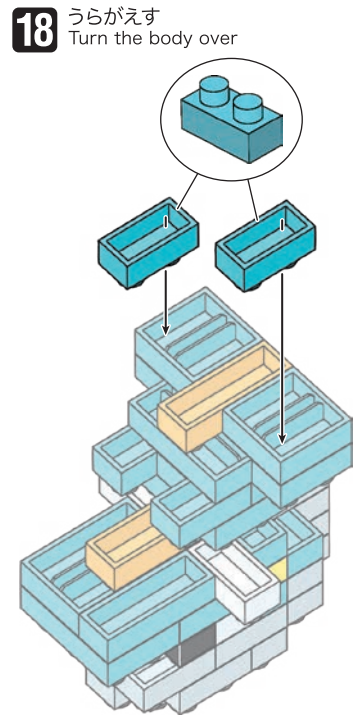

Pokémon

TATSUBAY

Type: Dragon

NBMC_25
タツベイ

△WARNING: CHOKING HAZARD - small parts. Not for children under 3 years old.
小さな部品が含まれますので、3歳未満のお子様には与えないでください。

©2021 Pokémon.
©1995-2021 Nintendo/Creatures Inc./
GAME FREAK inc.
©KAWADA 2021

21 SU
S.M
VR&HW
C3121

発売元 株式会社 カワダ
〒169-8558 東京都新宿区大久保 2-5-25
http://www.diablock.co.jp/nanoblock/

※別売りの「NB-019 ナノブロック専用ピンセット」や「NB-020 ナノブロックパッド」を使うと組み立て、取りはずしに便利です。
Use "NB-019 nanoblock® Tweezers" and "NB-020 nanoblock® Pad" (each sold separately) for an easy way to assemble and disassemble blocks.

1. x5
   - x3
   - x7
   - x1
   - x1
   - x2
   - x4
   - x2
   - x2
   - x2
   - x5
   - x1
   - x2
   - x6
   - x7
   - x2
2. ライトグレー
   Light Gray