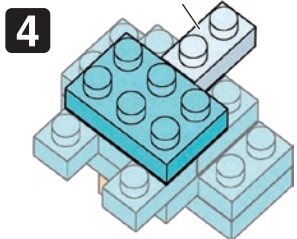

Pokémon

TATSUBAY

Type: Dragon

NBMC_25
タツベイ

△WARNING: CHOKING HAZARD - small parts. Not for children under 3 years old.
小さな部品が含まれますので、3歳未満のお子様には与えないでください。

©2021 Pokémon.
©1995-2021 Nintendo/Creatures Inc./
GAME FREAK inc.
©KAWADA 2021

21 SU
S.M
VR&HW
C3121

発売元 株式会社 カワダ
〒169-8558 東京都新宿区大久保 2-5-25
http://www.diablock.co.jp/nanoblock/

※別売りの「NB-019 ナノブロック専用ピンセット」や「NB-020 ナノブロックパッド」を使うと組み立て、取りはずしに便利です。
Use "NB-019 nanoblock® Tweezers" and "NB-020 nanoblock® Pad" (each sold separately) for an easy way to assemble and disassemble blocks.

1. x5
   - x3
   - x7
   - x1
   - x1
   - x2
   - x4
   - x2
   - x2
   - x2
   - x5
   - x1
   - x2
   - x6
   - x7
   - x2
2. ライトグレー
   Light Gray